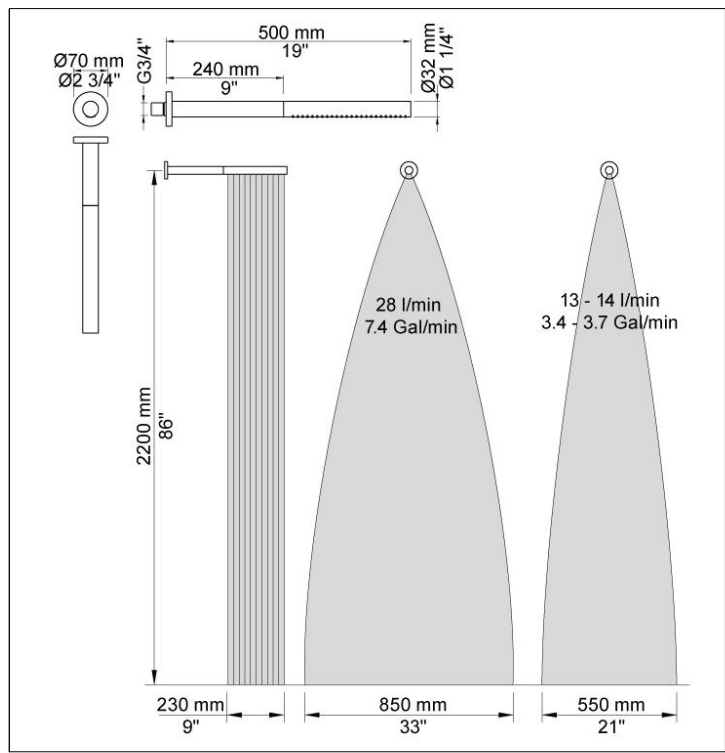

**Doorstroom**

	Bar:	1,0	2,0	3,0	4,0	5,0
070R	(l/min)	5,2	7,3	9,0	9,0	9,0
080ST	(l/min)	14,4	20,4	25,0	28,9	32,3

**Beschikbaar in de kleuren**

Kleur 02, Grijs	Kleur 21, Karmijnrood
Kleur 04, Blauw	Kleur 25, Rose
Kleur 05, Oranje	Kleur 27, Mat zwart
Kleur 06, Lichtgroen	Kleur 28, Mat wit
Kleur 08, Geel	Kleur 40, Geborsteld roestvrij staal
Kleur 09, Donkergrijs	Kleur 60, Zwart
Kleur 12, Bruin	Kleur 61, Geborsteld zwart
Kleur 14, Oranjerood	Kleur 62, Diepzwart
Kleur 15, Donkerblauw	Kleur 63, Koper
Kleur 16, Chroom	Kleur 64, Geborsteld koper
Kleur 17, Hoogglans zwart	Kleur 65, Goud
Kleur 18, Wit	Kleur 68, Zilver
Kleur 19, Messing	Kleur 70, Geborsteld goud
Kleur 20, Geborsteld chroom	

**001**

Rozet Ø60 mm, gat Ø30 mm.

**070R**

Muuraansluitbocht met terugslagklep, handdouche met houder en doucheslang 1500 mm. Houder rechts. Exclusief aansluithuis 200M, exclusief rozet.

**080ST**  
Hoofddouche, totale lengte 500 mm, wandmontage. Exclusief aansluithuis 200M, inclusief rozet.

**2001**  
Roszet Ø60 mm, gat Ø39 mm.

**200M**  
Los aansluituis. 1/2" aansluiting.

**5400NV**  
Inbouwthermostaat met 2-weg omstel, 1 vast aansluituis. 3/4" aansluiting.

**NR51**

Bedieningsknop voor 5000, 6000 serie.