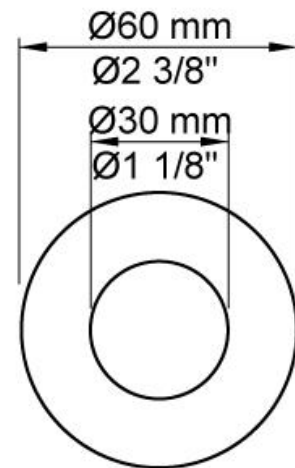

--

Datum:
Klant:
Project:

**5471R-081ST**

Inbouwthermostaatkraan met 2-weg omstel, naar handdouche met houder en hoofddouche, wandmontage. 5471R-081STUP = Inbouwthermostaat 5400NV, aansluithuis 200M. 5471R-081STAP = Bedieningsknop NR51, thermostaatknop NR52, omstelknop NR64G, handdouche en houder 070R, hoofddouche 080ST, 3 rozetten Ø60 mm 2001, rozette Ø60 mm 001.

**Doorstroom**

	Bar:	1,0	2,0	3,0	4,0	5,0
070R	(l/min)	5,2	7,3	9,0	9,0	9,0
080ST	(l/min)	14,4	20,4	25,0	28,9	32,3

**Beschikbaar in de kleuren**

Kleur 02, Grijs	Kleur 21, Karmijnrood
Kleur 04, Blauw	Kleur 25, Rose
Kleur 05, Oranje	Kleur 27, Mat zwart
Kleur 06, Lichtgroen	Kleur 28, Mat wit
Kleur 08, Geel	Kleur 40, Geborsteld roestvrij staal
Kleur 09, Donkergrijs	Kleur 60, Zwart
Kleur 12, Bruin	Kleur 61, Geborsteld zwart
Kleur 14, Oranjerood	Kleur 62, Diepzwart
Kleur 15, Donkerblauw	Kleur 63, Koper
Kleur 16, Chroom	Kleur 64, Geborsteld koper
Kleur 17, Hoogglans zwart	Kleur 65, Goud
Kleur 18, Wit	Kleur 68, Zilver
Kleur 19, Messing	Kleur 70, Geborsteld goud
Kleur 20, Geborsteld chroom	

**001**

Rozet Ø60 mm, gat Ø30 mm.

**070R**

Muuraansluitbocht met terugslagklep, handdouche met houder en doucheslang 1500 mm. Houder rechts. Exclusief aansluithuis 200M, exclusief rozet.

**080ST**  
Hoofddouche, totale lengte 500 mm, wandmontage. Exclusief aansluithuis 200M, inclusief rozet.

**2001**  
Roszet Ø60 mm, gat Ø39 mm.

**200M**  
Los aansluituis. 1/2" aansluiting.

**5400NV**  
Inbouwthermostaat met 2-weg omstel, 1 vast aansluituis. 3/4" aansluiting.

**NR51**

Bedieningsknop voor 5000, 6000 serie.