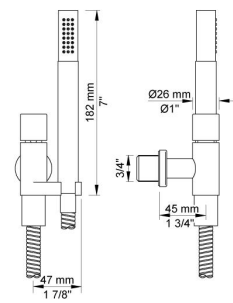

--

Datum:
Klant:
Project:

**5471R-081ST**

Inbouwthermostaatkraan met 2-weg omstel, naar handdouche met houder en hoofddouche, wandmontage. 5471R-081STUP = Inbouwthermostaat 5400NV, aansluithuis 200M. 5471R-081STAP = Bedieningsknop NR51, thermostaatknop NR52, omstelknop NR64G, handdouche en houder 070R, hoofddouche 080ST, 3 rozetten Ø60 mm 2001, rozette Ø60 mm 001.

**001**

Rozet Ø60 mm, gat Ø30 mm.

**070R**

Muuraansluitbocht met terugslagklep, handdouche met houder en doucheslang 1500 mm. Houder rechts. Exclusief aansluithuis 200M, exclusief rozet.

**080ST**  
Hoofddouche, totale lengte 500 mm, wandmontage. Exclusief aansluithuis 200M, inclusief rozet.

**2001**  
Roszet Ø60 mm, gat Ø39 mm.

**200M**  
Los aansluituis. 1/2" aansluiting.

**5400NV**  
Inbouwthermostaat met 2-weg omstel, 1 vast aansluituis. 3/4" aansluiting.

**NR51**

Bedieningsknop voor 5000, 6000 serie.