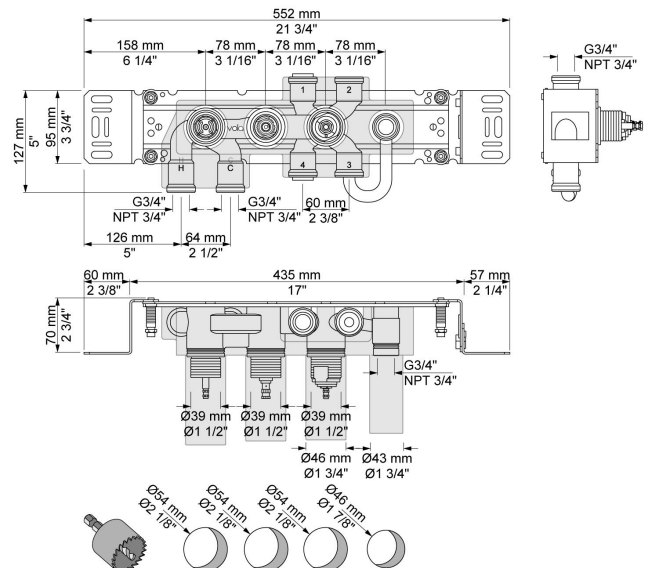

--

Datum:
Klant:
Project:

**5471R-081ST**

Inbouwthermostaatkraan met 2-weg omstel, naar handdouche met houder en hoofddouche, wandmontage. 5471R-081STUP = Inbouwthermostaat 5400NV, aansluithuis 200M. 5471R-081STAP = Bedieningsknop NR51, thermostaatknop NR52, omstelknop NR64G, handdouche en houder 070R, hoofddouche 080ST, 3 rozetten Ø60 mm 2001, rozette Ø60 mm 001.

**001**

Rozet Ø60 mm, gat Ø30 mm.

**070R**

Muuraansluitbocht met terugslagklep, handdouche met houder en doucheslang 1500 mm. Houder rechts. Exclusief aansluithuis 200M, exclusief rozet.

**080ST**  
Hoofddouche, totale lengte 500 mm, wandmontage. Exclusief aansluithuis 200M, inclusief rozet.

**2001**  
Roszet Ø60 mm, gat Ø39 mm.

**200M**  
Los aansluituis. 1/2" aansluiting.

**5400NV**  
Inbouwthermostaat met 2-weg omstel, 1 vast aansluituis. 3/4" aansluiting.

**NR51**

Bedieningsknop voor 5000, 6000 serie.