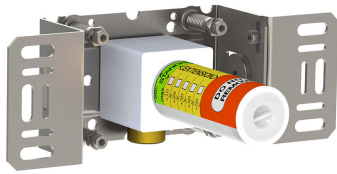

--

Datum:
Klant:
Project:

**5471R-081ST**

Inbouwthermostaatkraan met 2-weg omstel, naar handdouche met houder en hoofddouche, wandmontage. 5471R-081STUP = Inbouwthermostaat 5400NV, aansluithuis 200M. 5471R-081STAP = Bedieningsknop NR51, thermostaatknop NR52, omstelknop NR64G, handdouche en houder 070R, hoofddouche 080ST, 3 rozetten Ø60 mm 2001, rozette Ø60 mm 001.

**001**

Rozet Ø60 mm, gat Ø30 mm.

**070R**

Muuraansluitbocht met terugslagklep, handdouche met houder en doucheslang 1500 mm. Houder rechts. Exclusief aansluithuis 200M, exclusief rozet.

**080ST**  
Hoofddouche, totale lengte 500 mm, wandmontage. Exclusief aansluithuis 200M, inclusief rozet.

**2001**  
Roszet Ø60 mm, gat Ø39 mm.

**200M**  
Los aansluituis. 1/2" aansluiting.

**5400NV**  
Inbouwthermostaat met 2-weg omstel, 1 vast aansluituis. 3/4" aansluiting.

**NR51**

Bedieningsknop voor 5000, 6000 serie.

**NR52**

Thermostaatknop voor 5000 serie.

**NR64G**

Omstelknop voor 5400/5600 serie met stift in dezelfde. Kleuren als de bedieningsknop (standaard uitvoering).