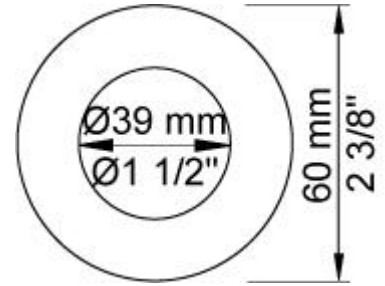

**Doorstroom**

	Bar:	1,0	2,0	3,0	4,0	5,0
070R	(l/min)	5,2	7,3	9,0	9,0	9,0
080ST	(l/min)	14,4	20,4	25,0	28,9	32,3

**Beschikbaar in de kleuren**

Kleur 02, Grijs	Kleur 21, Karmijnrood
Kleur 04, Blauw	Kleur 25, Rose
Kleur 05, Oranje	Kleur 27, Mat zwart
Kleur 06, Lichtgroen	Kleur 28, Mat wit
Kleur 08, Geel	Kleur 40, Geborsteld roestvrij staal
Kleur 09, Donkergrijs	Kleur 60, Zwart
Kleur 12, Bruin	Kleur 61, Geborsteld zwart
Kleur 14, Oranjerood	Kleur 62, Diepzwart
Kleur 15, Donkerblauw	Kleur 63, Koper
Kleur 16, Chroom	Kleur 64, Geborsteld koper
Kleur 17, Hoogglans zwart	Kleur 65, Goud
Kleur 18, Wit	Kleur 68, Zilver
Kleur 19, Messing	Kleur 70, Geborsteld goud
Kleur 20, Geborsteld chroom	

**001**

Rozet Ø60 mm, gat Ø30 mm.

**070R**

Muuraansluitbocht met terugslagklep, handdouche met houder en doucheslang 1500 mm. Houder rechts. Exclusief aansluithuis 200M, exclusief rozet.

**080ST**  
Hoofddouche, totale lengte 500 mm, wandmontage. Exclusief aansluithuis 200M, inclusief rozet.

**2001**  
Roszet Ø60 mm, gat Ø39 mm.

**200M**  
Los aansluituis. 1/2" aansluiting.

**5400NV**  
Inbouwthermostaat met 2-weg omstel, 1 vast aansluituis. 3/4" aansluiting.

**NR51**

Bedieningsknop voor 5000, 6000 serie.