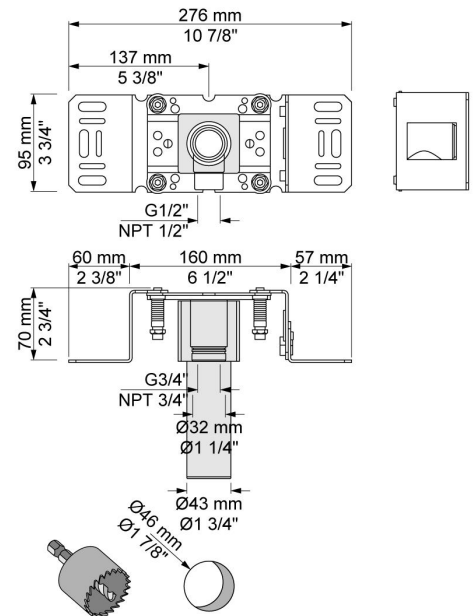

--

Datum:
Klant:
Project:

**5471R-081ST**

Inbouwthermostaatkraan met 2-weg omstel, naar handdouche met houder en hoofddouche, wandmontage. 5471R-081STUP = Inbouwthermostaat 5400NV, aansluithuis 200M. 5471R-081STAP = Bedieningsknop NR51, thermostaatknop NR52, omstelknop NR64G, handdouche en houder 070R, hoofddouche 080ST, 3 rozetten Ø60 mm 2001, rozette Ø60 mm 001.

**001**

Rozet Ø60 mm, gat Ø30 mm.

**070R**

Muuraansluitbocht met terugslagklep, handdouche met houder en doucheslang 1500 mm. Houder rechts. Exclusief aansluithuis 200M, exclusief rozet.

**080ST**  
Hoofddouche, totale lengte 500 mm, wandmontage. Exclusief aansluithuis 200M, inclusief rozet.

**2001**  
Roszet Ø60 mm, gat Ø39 mm.

**200M**  
Los aansluituis. 1/2" aansluiting.

**5400NV**  
Inbouwthermostaat met 2-weg omstel, 1 vast aansluituis. 3/4" aansluiting.

**NR51**

Bedieningsknop voor 5000, 6000 serie.