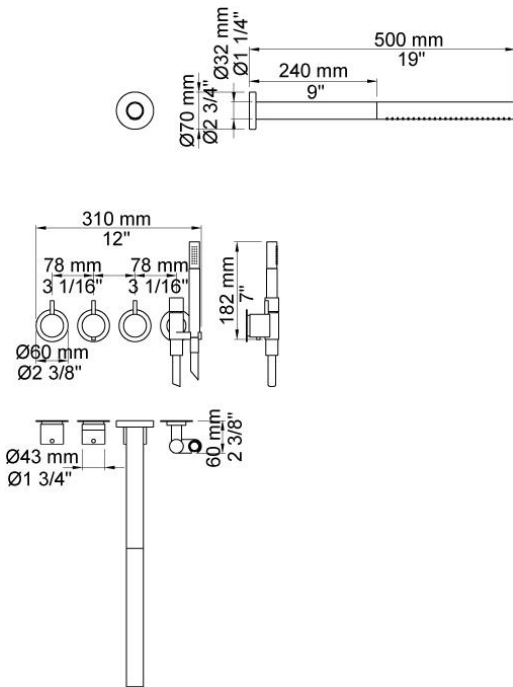

5471R-081ST

Inbouwthermostaatkraan met 2-weg omstel, naar handdouche met houder en hoofddouche, wandmontage. 5471R-081STUP = Inbouwthermostaat 5400NV, aansluithuis 200M. 5471R-081STAP = Bedieningsknop NR51, thermostaatknop NR52, omstelknop NR64G, handdouche en houder 070R, hoofddouche 080ST, 3 rozetten Ø60 mm 2001, rozette Ø60 mm 001.

Doorstroom

	Bar:	1,0	2,0	3,0	4,0	5,0
070R	(l/min)	5,2	7,3	9,0	9,0	9,0
080ST	(l/min)	14,4	20,4	25,0	28,9	32,3

Beschikbaar in de kleuren

Kleur 02, Grijs	Kleur 21, Karmijnrood
Kleur 04, Blauw	Kleur 25, Rose
Kleur 05, Oranje	Kleur 27, Mat zwart
Kleur 06, Lichtgroen	Kleur 28, Mat wit
Kleur 08, Geel	Kleur 40, Geborsteld roestvrij staal
Kleur 09, Donkergrijs	Kleur 60, Zwart
Kleur 12, Bruin	Kleur 61, Geborsteld zwart
Kleur 14, Oranjerood	Kleur 62, Diepzwart
Kleur 15, Donkerblauw	Kleur 63, Koper
Kleur 16, Chroom	Kleur 64, Geborsteld koper
Kleur 17, Hoogglans zwart	Kleur 65, Goud
Kleur 18, Wit	Kleur 68, Zilver
Kleur 19, Messing	Kleur 70, Geborsteld goud
Kleur 20, Geborsteld chroom