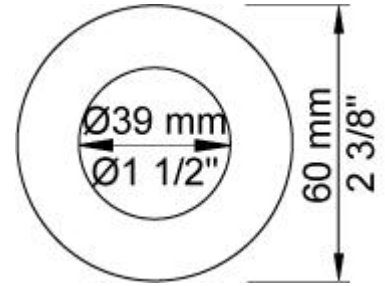

**Doorstroom**

	Bar:	1,0	2,0	3,0	4,0	5,0
070R	(l/min)	5,2	7,3	9,0	9,0	9,0
060	(l/min)	12,7	18,0	22,0	25,4	28,4

**Beschikbaar in de kleuren**

Kleur 02, Grijs	Kleur 21, Karmijnrood
Kleur 04, Blauw	Kleur 25, Rose
Kleur 05, Oranje	Kleur 27, Mat zwart
Kleur 06, Lichtgroen	Kleur 28, Mat wit
Kleur 08, Geel	Kleur 40, Geborsteld roestvrij staal
Kleur 09, Donkergrijs	Kleur 60, Zwart
Kleur 12, Bruin	Kleur 61, Geborsteld zwart
Kleur 14, Oranjerood	Kleur 62, Diepzwart
Kleur 15, Donkerblauw	Kleur 63, Koper
Kleur 16, Chroom	Kleur 64, Geborsteld koper
Kleur 17, Hoogglans zwart	Kleur 65, Goud
Kleur 18, Wit	Kleur 68, Zilver
Kleur 19, Messing	Kleur 70, Geborsteld goud
Kleur 20, Geborsteld chroom	

**001**  
 Rozet Ø60 mm, gat Ø30 mm.

**060**  
 Regendouche, rond, totale lengte 593 mm, wandmontage. Exclusief aansluithuis 200M, incl. rozet, diam. 70 mm.

**070R**  
 Muuraansluitbocht met terugslagklep, handdouche met houder en doucheslang 1500 mm. Houder rechts. Exclusief aansluithuis 200M, exclusief rozet.

**2001**  
Roszet Ø60 mm, gat Ø39 mm.

**200M**  
Los aansluituis. 1/2" aansluiting.

**5400NV**  
Inbouwthermostaat met 2-weg omstel, 1 vast aansluituis. 3/4" aansluiting.

**NR51**

Bedieningsknop voor 5000, 6000 serie.