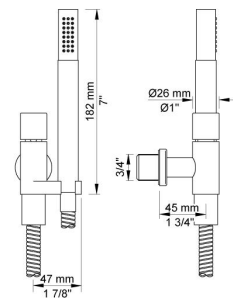

--

Datum:
Klant:
Project:

**5471R-061**

Inbouwthermostaatkraan met 2-weg omstel, naar handdouche met houder en regendouche, wandmontage. 5471R-061UP = Inbouwthermostaat 5400NV, aansluithuis 200M. 5471R-061AP = Bedieningsknop NR51, thermostaatknop NR52, omstelknop NR64G, handdouche en houder 070R, regendouche 060 voor wandmontage, 3 rozetten Ø60 mm 2001, 001.

**001**  
 Rozet Ø60 mm, gat Ø30 mm.

**060**  
 Regendouche, rond, totale lengte 593 mm, wandmontage. Exclusief aansluithuis 200M, incl. rozet, diam. 70 mm.

**070R**  
 Muuraansluitbocht met terugslagklep, handdouche met houder en doucheslang 1500 mm. Houder rechts. Exclusief aansluithuis 200M, exclusief rozet.

**2001**  
Roszet Ø60 mm, gat Ø39 mm.

**200M**  
Los aansluituis. 1/2" aansluiting.

**5400NV**  
Inbouwthermostaat met 2-weg omstel, 1 vast aansluituis. 3/4" aansluiting.

**NR51**

Bedieningsknop voor 5000, 6000 serie.