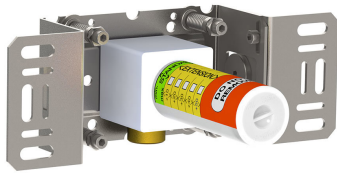

--

Datum:
Klant:
Project:

**5471R-061**

Inbouwthermostaatkraan met 2-weg omstel, naar handdouche met houder en regendouche, wandmontage. 5471R-061UP = Inbouwthermostaat 5400NV, aansluithuis 200M. 5471R-061AP = Bedieningsknop NR51, thermostaatknop NR52, omstelknop NR64G, handdouche en houder 070R, regendouche 060 voor wandmontage, 3 rozetten Ø60 mm 2001, 001.

**001**  
 Rozet Ø60 mm, gat Ø30 mm.

**060**  
 Regendouche, rond, totale lengte 593 mm, wandmontage. Exclusief aansluithuis 200M, incl. rozet, diam. 70 mm.

**070R**  
 Muuraansluitbocht met terugslagklep, handdouche met houder en doucheslang 1500 mm. Houder rechts. Exclusief aansluithuis 200M, exclusief rozet.

**2001**  
Roszet Ø60 mm, gat Ø39 mm.

**200M**  
Los aansluituis. 1/2" aansluiting.

**5400NV**  
Inbouwthermostaat met 2-weg omstel, 1 vast aansluituis. 3/4" aansluiting.

**NR51**

Bedieningsknop voor 5000, 6000 serie.

**NR52**

Thermostaatknop voor 5000 serie.

**NR64G**

Omstelknop voor 5400/5600 serie met stift in dezelfde. Kleuren als de bedieningsknop (standaard uitvoering).