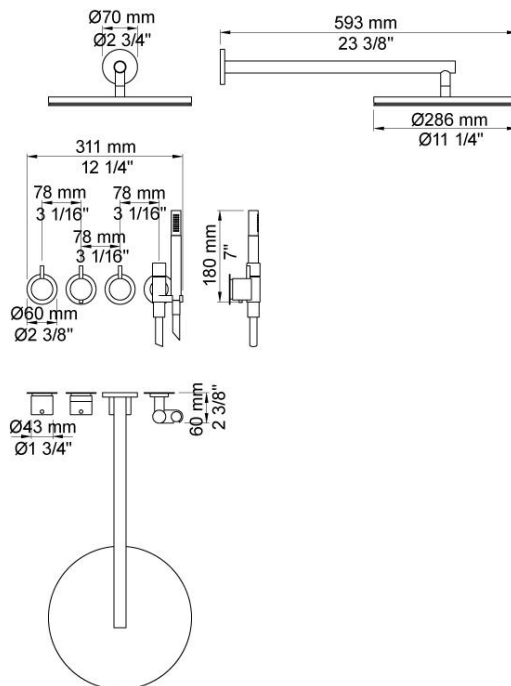

5471R-061

Inbouwthermostaatkraan met 2-weg omstel, naar handdouche met houder en regendouche, wandmontage. 5471R-061UP = Inbouwthermostaat 5400NV, aansluithuis 200M. 5471R-061AP = Bedieningsknop NR51, thermostaatknop NR52, omstelknop NR64G, handdouche en houder 070R, regendouche 060 voor wandmontage, 3 rozetten Ø60 mm 2001, 001.

Doorstroom

	Bar:	1,0	2,0	3,0	4,0	5,0
070R	(l/min)	5,2	7,3	9,0	9,0	9,0
060	(l/min)	12,7	18,0	22,0	25,4	28,4

Beschikbaar in de kleuren

Kleur 02, Grijs	Kleur 21, Karmijnrood
Kleur 04, Blauw	Kleur 25, Rose
Kleur 05, Oranje	Kleur 27, Mat zwart
Kleur 06, Lichtgroen	Kleur 28, Mat wit
Kleur 08, Geel	Kleur 40, Geborsteld roestvrij staal
Kleur 09, Donkergrijs	Kleur 60, Zwart
Kleur 12, Bruin	Kleur 61, Geborsteld zwart
Kleur 14, Oranjerood	Kleur 62, Diepzwart
Kleur 15, Donkerblauw	Kleur 63, Koper
Kleur 16, Chroom	Kleur 64, Geborsteld koper
Kleur 17, Hoogglans zwart	Kleur 65, Goud
Kleur 18, Wit	Kleur 68, Zilver
Kleur 19, Messing	Kleur 70, Geborsteld goud
Kleur 20, Geborsteld chroom