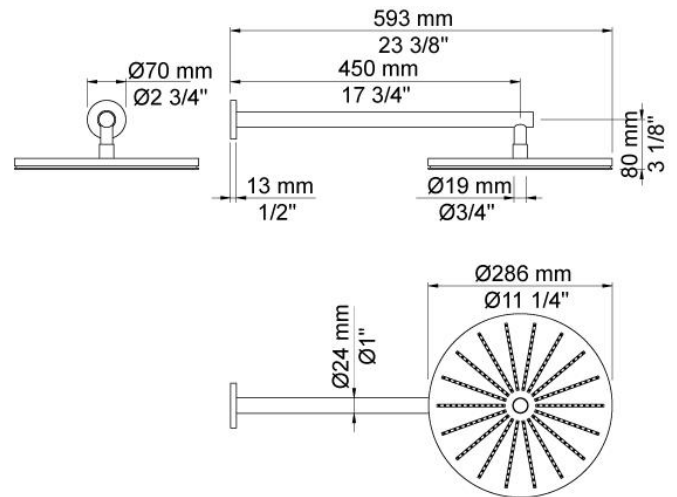

--

Datum:
Klant:
Project:

**5471R-061**

Inbouwthermostaatkraan met 2-weg omstel, naar handdouche met houder en regendouche, wandmontage. 5471R-061UP = Inbouwthermostaat 5400NV, aansluithuis 200M. 5471R-061AP = Bedieningsknop NR51, thermostaatknop NR52, omstelknop NR64G, handdouche en houder 070R, regendouche 060 voor wandmontage, 3 rozetten Ø60 mm 2001, 001.

**Doorstroom**

	Bar:	1,0	2,0	3,0	4,0	5,0
070R	(l/min)	5,2	7,3	9,0	9,0	9,0
060	(l/min)	12,7	18,0	22,0	25,4	28,4

**Beschikbaar in de kleuren**

Kleur 02, Grijs	Kleur 21, Karmijnrood
Kleur 04, Blauw	Kleur 25, Rose
Kleur 05, Oranje	Kleur 27, Mat zwart
Kleur 06, Lichtgroen	Kleur 28, Mat wit
Kleur 08, Geel	Kleur 40, Geborsteld roestvrij staal
Kleur 09, Donkergrijs	Kleur 60, Zwart
Kleur 12, Bruin	Kleur 61, Geborsteld zwart
Kleur 14, Oranjerood	Kleur 62, Diepzwart
Kleur 15, Donkerblauw	Kleur 63, Koper
Kleur 16, Chroom	Kleur 64, Geborsteld koper
Kleur 17, Hoogglans zwart	Kleur 65, Goud
Kleur 18, Wit	Kleur 68, Zilver
Kleur 19, Messing	Kleur 70, Geborsteld goud
Kleur 20, Geborsteld chroom	

**001**  
 Rozet Ø60 mm, gat Ø30 mm.

**060**  
 Regendouche, rond, totale lengte 593 mm, wandmontage. Exclusief aansluithuis 200M, incl. rozet, diam. 70 mm.

**070R**  
 Muuraansluitbocht met terugslagklep, handdouche met houder en doucheslang 1500 mm. Houder rechts. Exclusief aansluithuis 200M, exclusief rozet.

**2001**  
Roszet Ø60 mm, gat Ø39 mm.

**200M**  
Los aansluituis. 1/2" aansluiting.

**5400NV**  
Inbouwthermostaat met 2-weg omstel, 1 vast aansluituis. 3/4" aansluiting.

**NR51**

Bedieningsknop voor 5000, 6000 serie.