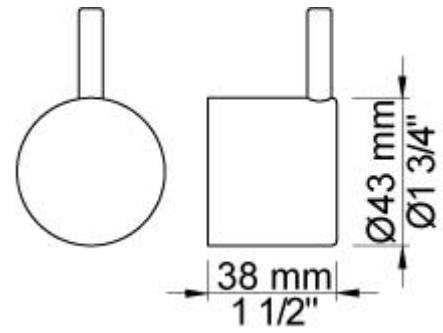

NR51

Bedieningsknop voor 5000, 6000 serie.