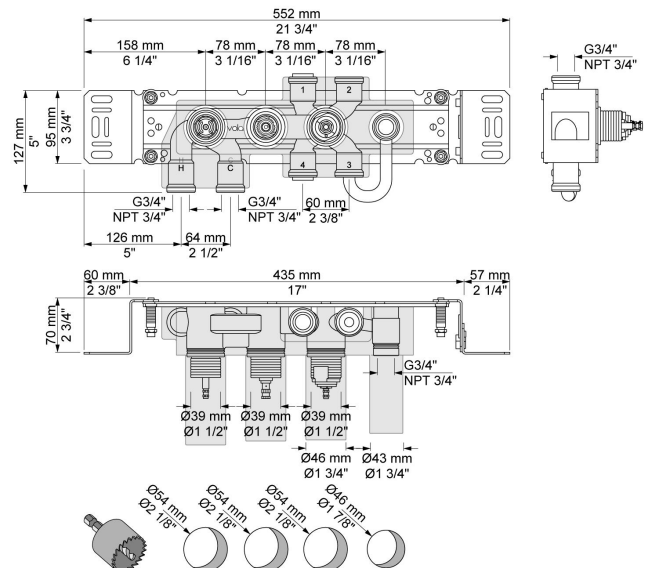

--

Datum:
Klant:
Project:

**5471R-061**

Inbouwthermostaatkraan met 2-weg omstel, naar handdouche met houder en regendouche, wandmontage. 5471R-061UP = Inbouwthermostaat 5400NV, aansluithuis 200M. 5471R-061AP = Bedieningsknop NR51, thermostaatknop NR52, omstelknop NR64G, handdouche en houder 070R, regendouche 060 voor wandmontage, 3 rozetten Ø60 mm 2001, 001.

**001**  
 Rozet Ø60 mm, gat Ø30 mm.

**060**  
 Regendouche, rond, totale lengte 593 mm, wandmontage. Exclusief aansluithuis 200M, incl. rozet, diam. 70 mm.

**070R**  
 Muuraansluitbocht met terugslagklep, handdouche met houder en doucheslang 1500 mm. Houder rechts. Exclusief aansluithuis 200M, exclusief rozet.

**2001**  
Roszet Ø60 mm, gat Ø39 mm.

**200M**  
Los aansluituis. 1/2" aansluiting.

**5400NV**  
Inbouwthermostaat met 2-weg omstel, 1 vast aansluituis. 3/4" aansluiting.

**NR51**

Bedieningsknop voor 5000, 6000 serie.