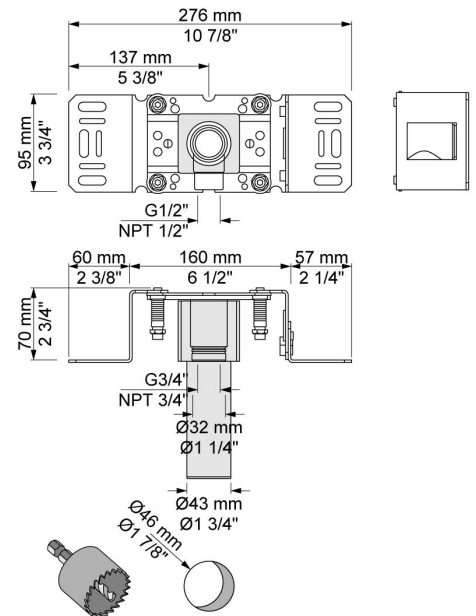

--

Datum:
Klant:
Project:

**5471R-061**

Inbouwthermostaatkraan met 2-weg omstel, naar handdouche met houder en regendouche, wandmontage. 5471R-061UP = Inbouwthermostaat 5400NV, aansluithuis 200M. 5471R-061AP = Bedieningsknop NR51, thermostaatknop NR52, omstelknop NR64G, handdouche en houder 070R, regendouche 060 voor wandmontage, 3 rozetten Ø60 mm 2001, 001.

**001**  
 Rozet Ø60 mm, gat Ø30 mm.

**060**  
 Regendouche, rond, totale lengte 593 mm, wandmontage. Exclusief aansluithuis 200M, incl. rozet, diam. 70 mm.

**070R**  
 Muuraansluitbocht met terugslagklep, handdouche met houder en doucheslang 1500 mm. Houder rechts. Exclusief aansluithuis 200M, exclusief rozet.

**2001**  
Roszet Ø60 mm, gat Ø39 mm.

**200M**  
Los aansluituis. 1/2" aansluiting.

**5400NV**  
Inbouwthermostaat met 2-weg omstel, 1 vast aansluituis. 3/4" aansluiting.

**NR51**

Bedieningsknop voor 5000, 6000 serie.