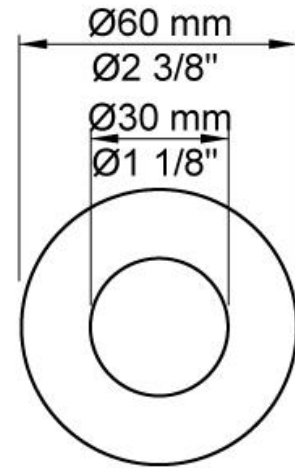

--

Datum:
Klant:
Project:

**5471R-051**

¾" Inbouwthermostaatkraan met omstel, handdouche en regendouche. 5471R-051UP = Inbouwthermostaat 5400NV, 200M. 5471R-051AP = Bedieningsknop NR51, thermostaatknop NR52, omstelknop NR64G, handdouche en houder 070R, regendouche 050 voor wandmontage, 3 rozetten Ø60 mm 2001, rozette Ø60 mm 001.

**Doorstroom**

	Bar:	1,0	2,0	3,0	4,0	5,0
070R	(l/min)	5,2	7,3	9,0	9,0	9,0
050	(l/min)	13,3	18,8	23,0	26,6	29,7

**Beschikbaar in de kleuren**

Kleur 02, Grijs	Kleur 21, Karmijnrood
Kleur 04, Blauw	Kleur 25, Rose
Kleur 05, Oranje	Kleur 27, Mat zwart
Kleur 06, Lichtgroen	Kleur 28, Mat wit
Kleur 08, Geel	Kleur 40, Geborsteld roestvrij staal
Kleur 09, Donkergrijs	Kleur 60, Zwart
Kleur 12, Bruin	Kleur 61, Geborsteld zwart
Kleur 14, Oranjerood	Kleur 62, Diepzwart
Kleur 15, Donkerblauw	Kleur 63, Koper
Kleur 16, Chroom	Kleur 64, Geborsteld koper
Kleur 17, Hoogglans zwart	Kleur 65, Goud
Kleur 18, Wit	Kleur 68, Zilver
Kleur 19, Messing	Kleur 70, Geborsteld goud
Kleur 20, Geborsteld chroom	

**001**  
Rozet Ø60 mm, gat Ø30 mm.

**050**  
Regendouche, totale lengte 540 mm, wandmontage. Exclusief aansluithuis 200M.

**070R**  
Muuraansluitbocht met terugslagklep, handdouche met houder en doucheslang 1500 mm. Houder rechts. Exclusief aansluithuis 200M, exclusief rozet.

**2001**  
 Rozet Ø60 mm, gat Ø39 mm.

**200M**  
 Los aansluituis. 1/2" aansluiting.

**5400NV**  
 Inbouwthermostaat met 2-weg omstel, 1 vast aansluituis. 3/4" aansluiting.

**NR51**

Bedieningsknop voor 5000, 6000 serie.