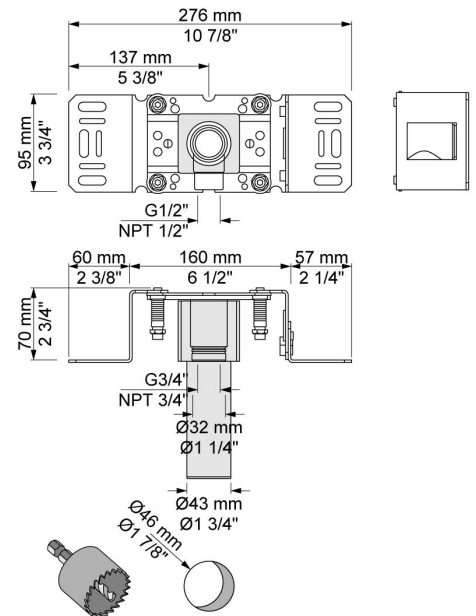

--

Datum:
Klant:
Project:

**5471R-051**

¾" Inbouwthermostaatkraan met omstel, handdouche en regendouche. 5471R-051UP = Inbouwthermostaat 5400NV, 200M. 5471R-051AP = Bedieningsknop NR51, thermostaatknop NR52, omstelknop NR64G, handdouche en houder 070R, regendouche 050 voor wandmontage, 3 rozetten Ø60 mm 2001, rozette Ø60 mm 001.

**001**  
Rozet Ø60 mm, gat Ø30 mm.

**050**  
Regendouche, totale lengte 540 mm, wandmontage. Exclusief aansluithuis 200M.

**070R**  
Muuraansluitbocht met terugslagklep, handdouche met houder en doucheslang 1500 mm. Houder rechts. Exclusief aansluithuis 200M, exclusief rozet.

**2001**  
 Rozet Ø60 mm, gat Ø39 mm.

**200M**  
 Los aansluituis. 1/2" aansluiting.

**5400NV**  
 Inbouwthermostaat met 2-weg omstel, 1 vast aansluituis. 3/4" aansluiting.

**NR51**

Bedieningsknop voor 5000, 6000 serie.