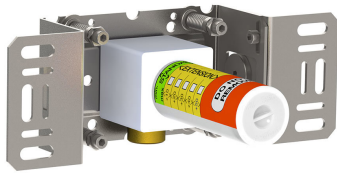

--

Datum:
Klant:
Project:

**5471R-051**

¾" Inbouwthermostaatkraan met omstel, handdouche en regendouche. 5471R-051UP = Inbouwthermostaat 5400NV, 200M. 5471R-051AP = Bedieningsknop NR51, thermostaatknop NR52, omstelknop NR64G, handdouche en houder 070R, regendouche 050 voor wandmontage, 3 rozetten Ø60 mm 2001, rozette Ø60 mm 001.

**Doorstroom**

	Bar:	1,0	2,0	3,0	4,0	5,0
070R	(l/min)	5,2	7,3	9,0	9,0	9,0
050	(l/min)	13,3	18,8	23,0	26,6	29,7

**Beschikbaar in de kleuren**

Kleur 02, Grijs	Kleur 21, Karmijnrood
Kleur 04, Blauw	Kleur 25, Rose
Kleur 05, Oranje	Kleur 27, Mat zwart
Kleur 06, Lichtgroen	Kleur 28, Mat wit
Kleur 08, Geel	Kleur 40, Geborsteld roestvrij staal
Kleur 09, Donkergrijs	Kleur 60, Zwart
Kleur 12, Bruin	Kleur 61, Geborsteld zwart
Kleur 14, Oranjerood	Kleur 62, Diepzwart
Kleur 15, Donkerblauw	Kleur 63, Koper
Kleur 16, Chroom	Kleur 64, Geborsteld koper
Kleur 17, Hoogglans zwart	Kleur 65, Goud
Kleur 18, Wit	Kleur 68, Zilver
Kleur 19, Messing	Kleur 70, Geborsteld goud
Kleur 20, Geborsteld chroom	

**001**  
Rozet Ø60 mm, gat Ø30 mm.

**050**  
Regendouche, totale lengte 540 mm, wandmontage. Exclusief aansluithuis 200M.

**070R**  
Muuraansluitbocht met terugslagklep, handdouche met houder en doucheslang 1500 mm. Houder rechts. Exclusief aansluithuis 200M, exclusief rozet.

**2001**  
 Rozet Ø60 mm, gat Ø39 mm.

**200M**  
 Los aansluituis. 1/2" aansluiting.

**5400NV**  
 Inbouwthermostaat met 2-weg omstel, 1 vast aansluituis. 3/4" aansluiting.

**NR51**

Bedieningsknop voor 5000, 6000 serie.