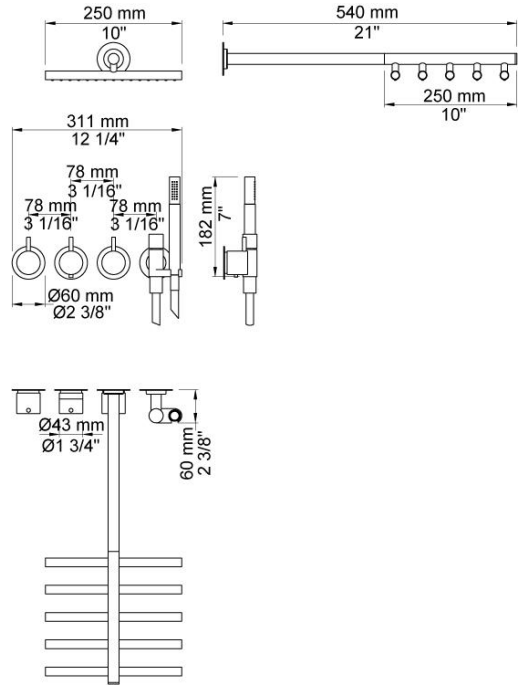

--

Datum:
Klant:
Project:

**5471R-051**

¾" Inbouwthermostaatkraan met omstel, handdouche en regendouche. 5471R-051UP = Inbouwthermostaat 5400NV, 200M. 5471R-051AP = Bedieningsknop NR51, thermostaatknop NR52, omstelknop NR64G, handdouche en houder 070R, regendouche 050 voor wandmontage, 3 rozetten Ø60 mm 2001, rozette Ø60 mm 001.

**Doorstroom**

	Bar:	1,0	2,0	3,0	4,0	5,0
070R	(l/min)	5,2	7,3	9,0	9,0	9,0
050	(l/min)	13,3	18,8	23,0	26,6	29,7

**Beschikbaar in de kleuren**

Kleur 02, Grijs	Kleur 21, Karmijnrood
Kleur 04, Blauw	Kleur 25, Rose
Kleur 05, Oranje	Kleur 27, Mat zwart
Kleur 06, Lichtgroen	Kleur 28, Mat wit
Kleur 08, Geel	Kleur 40, Geborsteld roestvrij staal
Kleur 09, Donkergrijs	Kleur 60, Zwart
Kleur 12, Bruin	Kleur 61, Geborsteld zwart
Kleur 14, Oranjerood	Kleur 62, Diepzwart
Kleur 15, Donkerblauw	Kleur 63, Koper
Kleur 16, Chroom	Kleur 64, Geborsteld koper
Kleur 17, Hoogglans zwart	Kleur 65, Goud
Kleur 18, Wit	Kleur 68, Zilver
Kleur 19, Messing	Kleur 70, Geborsteld goud
Kleur 20, Geborsteld chroom	

**001**  
Rozet Ø60 mm, gat Ø30 mm.

**050**  
Regendouche, totale lengte 540 mm, wandmontage. Exclusief aansluithuis 200M.

**070R**  
Muuraansluitbocht met terugslagklep, handdouche met houder en doucheslang 1500 mm. Houder rechts. Exclusief aansluithuis 200M, exclusief rozet.

**2001**  
 Rozet Ø60 mm, gat Ø39 mm.

**200M**  
 Los aansluituis. 1/2" aansluiting.

**5400NV**  
 Inbouwthermostaat met 2-weg omstel, 1 vast aansluituis. 3/4" aansluiting.

**NR51**

Bedieningsknop voor 5000, 6000 serie.