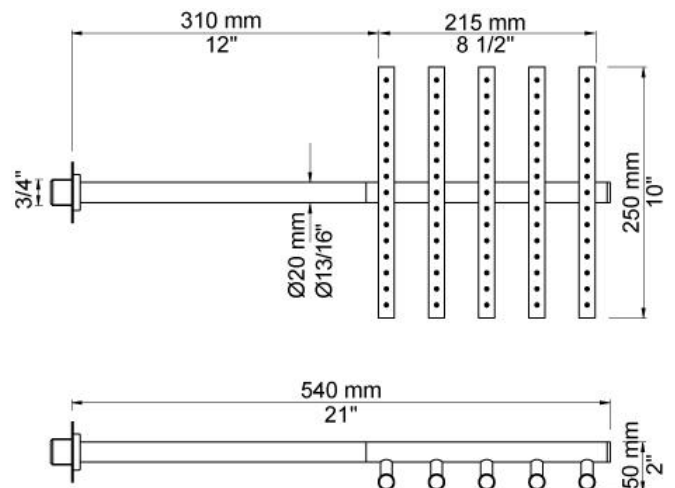

--

Datum:
Klant:
Project:

**5471R-051**

¾" Inbouwthermostaatkraan met omstel, handdouche en regendouche. 5471R-051UP = Inbouwthermostaat 5400NV, 200M. 5471R-051AP = Bedieningsknop NR51, thermostaatknop NR52, omstelknop NR64G, handdouche en houder 070R, regendouche 050 voor wandmontage, 3 rozetten Ø60 mm 2001, rozette Ø60 mm 001.

**Doorstroom**

	Bar:	1,0	2,0	3,0	4,0	5,0
070R	(l/min)	5,2	7,3	9,0	9,0	9,0
050	(l/min)	13,3	18,8	23,0	26,6	29,7

**Beschikbaar in de kleuren**

Kleur 02, Grijs	Kleur 21, Karmijnrood
Kleur 04, Blauw	Kleur 25, Rose
Kleur 05, Oranje	Kleur 27, Mat zwart
Kleur 06, Lichtgroen	Kleur 28, Mat wit
Kleur 08, Geel	Kleur 40, Geborsteld roestvrij staal
Kleur 09, Donkergrijs	Kleur 60, Zwart
Kleur 12, Bruin	Kleur 61, Geborsteld zwart
Kleur 14, Oranjerood	Kleur 62, Diepzwart
Kleur 15, Donkerblauw	Kleur 63, Koper
Kleur 16, Chroom	Kleur 64, Geborsteld koper
Kleur 17, Hoogglans zwart	Kleur 65, Goud
Kleur 18, Wit	Kleur 68, Zilver
Kleur 19, Messing	Kleur 70, Geborsteld goud
Kleur 20, Geborsteld chroom	

**001**  
Rozet Ø60 mm, gat Ø30 mm.

**050**  
Regendouche, totale lengte 540 mm, wandmontage. Exclusief aansluithuis 200M.

**070R**  
Muuraansluitbocht met terugslagklep, handdouche met houder en doucheslang 1500 mm. Houder rechts. Exclusief aansluithuis 200M, exclusief rozet.

**2001**  
 Rozet Ø60 mm, gat Ø39 mm.

**200M**  
 Los aansluituis. 1/2" aansluiting.

**5400NV**  
 Inbouwthermostaat met 2-weg omstel, 1 vast aansluituis. 3/4" aansluiting.

**NR51**

Bedieningsknop voor 5000, 6000 serie.