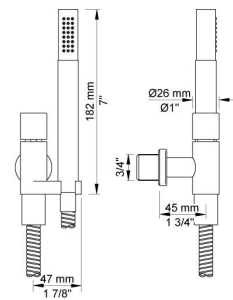

--

Datum:
Klant:
Project:

**5471R-051**

¾" Inbouwthermostaatkraan met omstel, handdouche en regendouche. 5471R-051UP = Inbouwthermostaat 5400NV, 200M. 5471R-051AP = Bedieningsknop NR51, thermostaatknop NR52, omstelknop NR64G, handdouche en houder 070R, regendouche 050 voor wandmontage, 3 rozetten Ø60 mm 2001, rozette Ø60 mm 001.

**Doorstroom**

	Bar:	1,0	2,0	3,0	4,0	5,0
070R	(l/min)	5,2	7,3	9,0	9,0	9,0
050	(l/min)	13,3	18,8	23,0	26,6	29,7

**Beschikbaar in de kleuren**

Kleur 02, Grijs	Kleur 21, Karmijnrood
Kleur 04, Blauw	Kleur 25, Rose
Kleur 05, Oranje	Kleur 27, Mat zwart
Kleur 06, Lichtgroen	Kleur 28, Mat wit
Kleur 08, Geel	Kleur 40, Geborsteld roestvrij staal
Kleur 09, Donkergrijs	Kleur 60, Zwart
Kleur 12, Bruin	Kleur 61, Geborsteld zwart
Kleur 14, Oranjerood	Kleur 62, Diepzwart
Kleur 15, Donkerblauw	Kleur 63, Koper
Kleur 16, Chroom	Kleur 64, Geborsteld koper
Kleur 17, Hoogglans zwart	Kleur 65, Goud
Kleur 18, Wit	Kleur 68, Zilver
Kleur 19, Messing	Kleur 70, Geborsteld goud
Kleur 20, Geborsteld chroom	

**001**  
Rozet Ø60 mm, gat Ø30 mm.

**050**  
Regendouche, totale lengte 540 mm, wandmontage. Exclusief aansluithuis 200M.

**070R**  
Muuraansluitbocht met terugslagklep, handdouche met houder en doucheslang 1500 mm. Houder rechts. Exclusief aansluithuis 200M, exclusief rozet.

**2001**  
 Rozet Ø60 mm, gat Ø39 mm.

**200M**  
 Los aansluituis. 1/2" aansluiting.

**5400NV**  
 Inbouwthermostaat met 2-weg omstel, 1 vast aansluituis. 3/4" aansluiting.

**NR51**

Bedieningsknop voor 5000, 6000 serie.