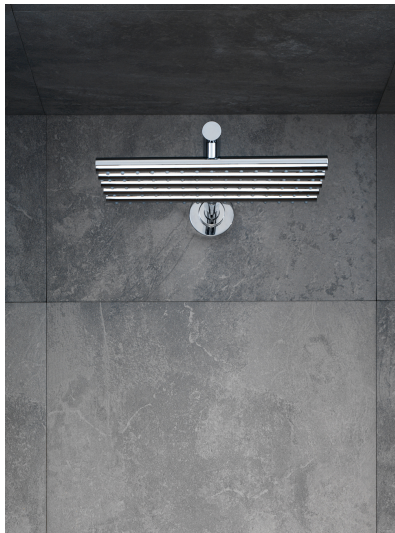

--

Datum:
Klant:
Project:

**5471R-051**

¾" Inbouwthermostaatkraan met omstel, handdouche en regendouche. 5471R-051UP = Inbouwthermostaat 5400NV, 200M. 5471R-051AP = Bedieningsknop NR51, thermostaatknop NR52, omstelknop NR64G, handdouche en houder 070R, regendouche 050 voor wandmontage, 3 rozetten Ø60 mm 2001, rozette Ø60 mm 001.

**Doorstroom**

	Bar:	1,0	2,0	3,0	4,0	5,0
070R	(l/min)	5,2	7,3	9,0	9,0	9,0
050	(l/min)	13,3	18,8	23,0	26,6	29,7

**Beschikbaar in de kleuren**

Kleur 02, Grijs	Kleur 21, Karmijnrood
Kleur 04, Blauw	Kleur 25, Rose
Kleur 05, Oranje	Kleur 27, Mat zwart
Kleur 06, Lichtgroen	Kleur 28, Mat wit
Kleur 08, Geel	Kleur 40, Geborsteld roestvrij staal
Kleur 09, Donkergrijs	Kleur 60, Zwart
Kleur 12, Bruin	Kleur 61, Geborsteld zwart
Kleur 14, Oranjerood	Kleur 62, Diepzwart
Kleur 15, Donkerblauw	Kleur 63, Koper
Kleur 16, Chroom	Kleur 64, Geborsteld koper
Kleur 17, Hoogglans zwart	Kleur 65, Goud
Kleur 18, Wit	Kleur 68, Zilver
Kleur 19, Messing	Kleur 70, Geborsteld goud
Kleur 20, Geborsteld chroom	

**001**  
Rozet Ø60 mm, gat Ø30 mm.

**050**  
Regendouche, totale lengte 540 mm, wandmontage. Exclusief aansluithuis 200M.

**070R**  
Muuraansluitbocht met terugslagklep, handdouche met houder en doucheslang 1500 mm. Houder rechts. Exclusief aansluithuis 200M, exclusief rozet.