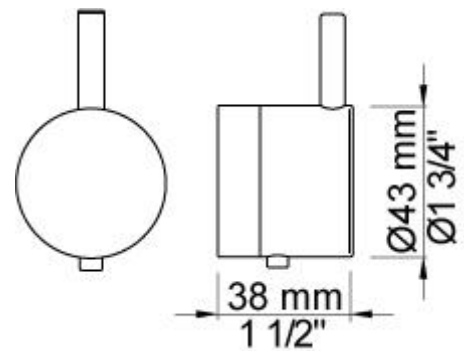

NR52

Thermostaatknop voor 5000 serie.