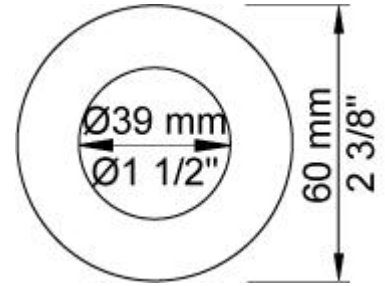

--

Datum:
Klant:
Project:

**5471R-051**

¾" Inbouwthermostaatkraan met omstel, handdouche en regendouche. 5471R-051UP = Inbouwthermostaat 5400NV, 200M. 5471R-051AP = Bedieningsknop NR51, thermostaatknop NR52, omstelknop NR64G, handdouche en houder 070R, regendouche 050 voor wandmontage, 3 rozetten Ø60 mm 2001, rozette Ø60 mm 001.

**Doorstroom**

	Bar:	1,0	2,0	3,0	4,0	5,0
070R	(l/min)	5,2	7,3	9,0	9,0	9,0
050	(l/min)	13,3	18,8	23,0	26,6	29,7

**Beschikbaar in de kleuren**

Kleur 02, Grijs	Kleur 21, Karmijnrood
Kleur 04, Blauw	Kleur 25, Rose
Kleur 05, Oranje	Kleur 27, Mat zwart
Kleur 06, Lichtgroen	Kleur 28, Mat wit
Kleur 08, Geel	Kleur 40, Geborsteld roestvrij staal
Kleur 09, Donkergrijs	Kleur 60, Zwart
Kleur 12, Bruin	Kleur 61, Geborsteld zwart
Kleur 14, Oranjerood	Kleur 62, Diepzwart
Kleur 15, Donkerblauw	Kleur 63, Koper
Kleur 16, Chroom	Kleur 64, Geborsteld koper
Kleur 17, Hoogglans zwart	Kleur 65, Goud
Kleur 18, Wit	Kleur 68, Zilver
Kleur 19, Messing	Kleur 70, Geborsteld goud
Kleur 20, Geborsteld chroom	

**001**  
Rozet Ø60 mm, gat Ø30 mm.

**050**  
Regendouche, totale lengte 540 mm, wandmontage. Exclusief aansluithuis 200M.

**070R**  
Muuraansluitbocht met terugslagklep, handdouche met houder en doucheslang 1500 mm. Houder rechts. Exclusief aansluithuis 200M, exclusief rozet.

**2001**  
 Rozet Ø60 mm, gat Ø39 mm.

**200M**  
 Los aansluituis. 1/2" aansluiting.

**5400NV**  
 Inbouwthermostaat met 2-weg omstel, 1 vast aansluituis. 3/4" aansluiting.

**NR51**

Bedieningsknop voor 5000, 6000 serie.