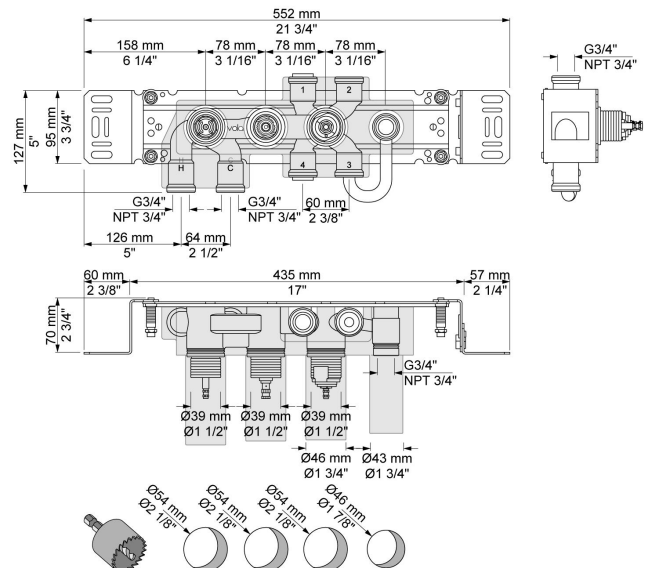

--

Datum:
Klant:
Project:

**5471R-051**

¾" Inbouwthermostaatkraan met omstel, handdouche en regendouche. 5471R-051UP = Inbouwthermostaat 5400NV, 200M. 5471R-051AP = Bedieningsknop NR51, thermostaatknop NR52, omstelknop NR64G, handdouche en houder 070R, regendouche 050 voor wandmontage, 3 rozetten Ø60 mm 2001, rozette Ø60 mm 001.

**001**  
Rozet Ø60 mm, gat Ø30 mm.

**050**  
Regendouche, totale lengte 540 mm, wandmontage. Exclusief aansluithuis 200M.

**070R**  
Muuraansluitbocht met terugslagklep, handdouche met houder en doucheslang 1500 mm. Houder rechts. Exclusief aansluithuis 200M, exclusief rozet.

**2001**  
 Rozet Ø60 mm, gat Ø39 mm.

**200M**  
 Los aansluituis. 1/2" aansluiting.

**5400NV**  
 Inbouwthermostaat met 2-weg omstel, 1 vast aansluituis. 3/4" aansluiting.

**NR51**

Bedieningsknop voor 5000, 6000 serie.