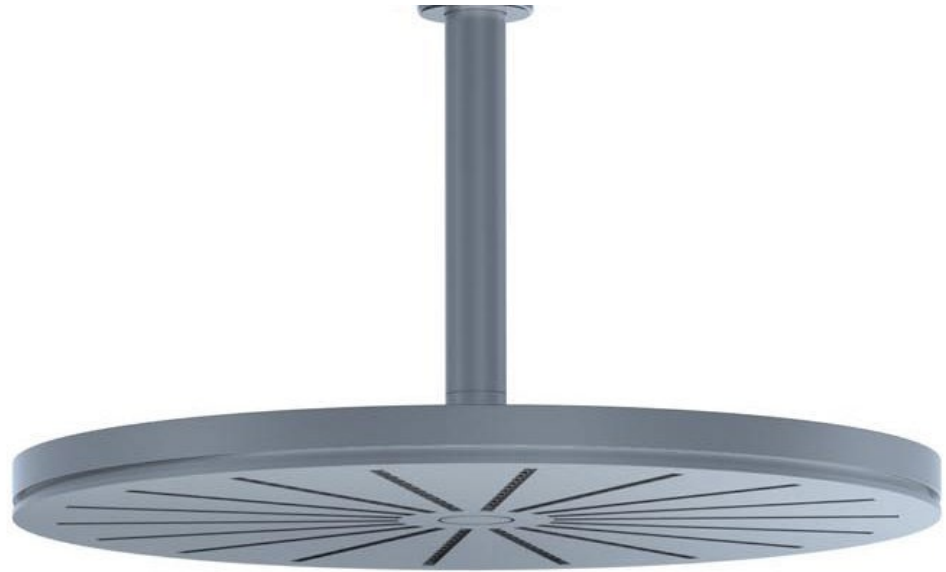

--

Datum:
Klant:
Project:

5471-061A

Inbouwthermostaatkraan met 2-weg omstel, naar handdouche met houder en regendouche, plafondmontage. 5471-061AUP = Inbouwthermostaat 5400FV, aansluithuis 200M. 5471-061AAP = Bedieningsknop NR51, thermostaatknop NR52, omstelknop NR64G, handdouche en houder 070, regendouche 060A voor plafondmontage, 3 rozetten Ø60 mm 2001, rozette Ø60 mm 001.

Doorstroom

	Bar:	1,0	2,0	3,0	4,0	5,0
070	(l/min)	5,2	7,3	9,0	9,0	9,0
060A	(l/min)	12,7	18,0	22,0	25,4	28,4

Beschikbaar in de kleuren

Kleur 02, Grijs	Kleur 21, Karmijnrood
Kleur 04, Blauw	Kleur 25, Rose
Kleur 05, Oranje	Kleur 27, Mat zwart
Kleur 06, Lichtgroen	Kleur 28, Mat wit
Kleur 08, Geel	Kleur 40, Geborsteld roestvrij staal
Kleur 09, Donkergrijs	Kleur 60, Zwart
Kleur 12, Bruin	Kleur 61, Geborsteld zwart
Kleur 14, Oranjerood	Kleur 62, Diepzwart
Kleur 15, Donkerblauw	Kleur 63, Koper
Kleur 16, Chroom	Kleur 64, Geborsteld koper
Kleur 17, Hoogglans zwart	Kleur 65, Goud
Kleur 18, Wit	Kleur 68, Zilver
Kleur 19, Messing	Kleur 70, Geborsteld goud
Kleur 20, Geborsteld chroom	

001
Rozet Ø60 mm, gat Ø30 mm.

060A
Regendouche, rond, totale hoogte 165 mm, plafondmontage. Exclusief aansluithuis 200M, inclusief rozet, diam. 60 mm.

070
Muuraansluitbocht met terugslagklep, handdouche met houder links en metalen doucheslang 1500 mm. Exclusief aansluithuis 200M, exclusief rozet.

2001
Rozet Ø60 mm, gat Ø39 mm.

200M
Los aansluituis. 1/2" aansluiting.

5400F
Inbouwthermostaat met 2-weg omstel, 1 vast aansluituis en 1 los aansluituis 200M. 3/4" aansluiting.

**NR51**

Bedieningsknop voor 5000, 6000 serie.