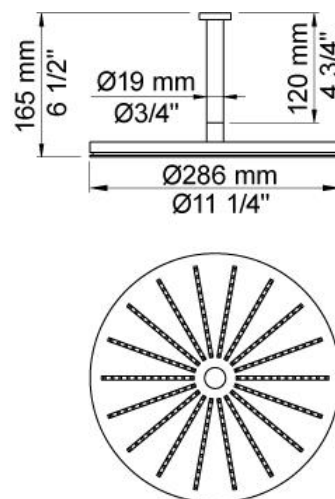

--

Datum:
Klant:
Project:

5471-061A

Inbouwthermostaatkraan met 2-weg omstel, naar handdouche met houder en regendouche, plafondmontage. 5471-061AUP = Inbouwthermostaat 5400FV, aansluithuis 200M. 5471-061AAP = Bedieningsknop NR51, thermostaatknop NR52, omstelknop NR64G, handdouche en houder 070, regendouche 060A voor plafondmontage, 3 rozetten Ø60 mm 2001, rozette Ø60 mm 001.

Doorstroom

	Bar:	1,0	2,0	3,0	4,0	5,0
070	(l/min)	5,2	7,3	9,0	9,0	9,0
060A	(l/min)	12,7	18,0	22,0	25,4	28,4

Beschikbaar in de kleuren

Kleur 02, Grijs	Kleur 21, Karmijnrood
Kleur 04, Blauw	Kleur 25, Rose
Kleur 05, Oranje	Kleur 27, Mat zwart
Kleur 06, Lichtgroen	Kleur 28, Mat wit
Kleur 08, Geel	Kleur 40, Geborsteld roestvrij staal
Kleur 09, Donkergrijs	Kleur 60, Zwart
Kleur 12, Bruin	Kleur 61, Geborsteld zwart
Kleur 14, Oranjerood	Kleur 62, Diepzwart
Kleur 15, Donkerblauw	Kleur 63, Koper
Kleur 16, Chroom	Kleur 64, Geborsteld koper
Kleur 17, Hoogglans zwart	Kleur 65, Goud
Kleur 18, Wit	Kleur 68, Zilver
Kleur 19, Messing	Kleur 70, Geborsteld goud
Kleur 20, Geborsteld chroom	

001
Rozet Ø60 mm, gat Ø30 mm.

060A
Regendouche, rond, totale hoogte 165 mm, plafondmontage. Exclusief aansluithuis 200M, inclusief rozet, diam. 60 mm.

070
Muuraansluitbocht met terugslagklep, handdouche met houder links en metalen doucheslang 1500 mm. Exclusief aansluithuis 200M, exclusief rozet.

2001
Rozet Ø60 mm, gat Ø39 mm.

200M
Los aansluituis. 1/2" aansluiting.

5400F
Inbouwthermostaat met 2-weg omstel, 1 vast aansluituis en 1 los aansluituis 200M. 3/4" aansluiting.

**NR51**

Bedieningsknop voor 5000, 6000 serie.