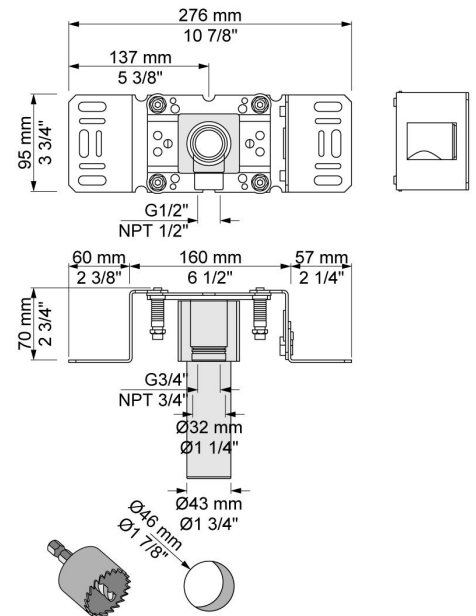

001
Rozet Ø60 mm, gat Ø30 mm.

060A
Regendouche, rond, totale hoogte 165 mm, plafondmontage. Exclusief aansluithuis 200M, inclusief rozet, diam. 60 mm.

070
Muuraansluitbocht met terugslagklep, handdouche met houder links en metalen doucheslang 1500 mm. Exclusief aansluithuis 200M, exclusief rozet.

2001
Rozet Ø60 mm, gat Ø39 mm.

200M
Los aansluituis. 1/2" aansluiting.

5400F
Inbouwthermostaat met 2-weg omstel, 1 vast aansluituis en 1 los aansluituis 200M. 3/4" aansluiting.

**NR51**

Bedieningsknop voor 5000, 6000 serie.