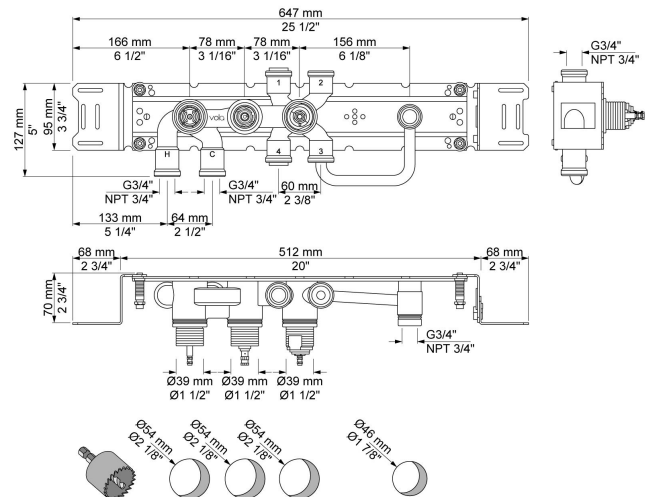

--

Datum:
Klant:
Project:

5471-061A

Inbouwthermostaatkraan met 2-weg omstel, naar handdouche met houder en regendouche, plafondmontage. 5471-061AUP = Inbouwthermostaat 5400FV, aansluithuis 200M. 5471-061AAP = Bedieningsknop NR51, thermostaatknop NR52, omstelknop NR64G, handdouche en houder 070, regendouche 060A voor plafondmontage, 3 rozetten Ø60 mm 2001, rozette Ø60 mm 001.

001
Rozet Ø60 mm, gat Ø30 mm.

060A
Regendouche, rond, totale hoogte 165 mm, plafondmontage. Exclusief aansluithuis 200M, inclusief rozet, diam. 60 mm.

070
Muuraansluitbocht met terugslagklep, handdouche met houder links en metalen doucheslang 1500 mm. Exclusief aansluithuis 200M, exclusief rozet.

2001
Rozet Ø60 mm, gat Ø39 mm.

200M
Los aansluituis. 1/2" aansluiting.

5400F
Inbouwthermostaat met 2-weg omstel, 1 vast aansluituis en 1 los aansluituis 200M. 3/4" aansluiting.

**NR51**

Bedieningsknop voor 5000, 6000 serie.