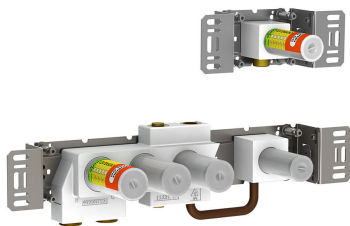

--

Datum:
Klant:
Project:

5471-061A

Inbouwthermostaatkraan met 2-weg omstel, naar handdouche met houder en regendouche, plafondmontage. 5471-061AUP = Inbouwthermostaat 5400FV, aansluithuis 200M. 5471-061AAP = Bedieningsknop NR51, thermostaatknop NR52, omstelknop NR64G, handdouche en houder 070, regendouche 060A voor plafondmontage, 3 rozetten Ø60 mm 2001, rozette Ø60 mm 001.

001
Rozet Ø60 mm, gat Ø30 mm.

060A
Regendouche, rond, totale hoogte 165 mm, plafondmontage. Exclusief aansluithuis 200M, inclusief rozet, diam. 60 mm.

070
Muuraansluitbocht met terugslagklep, handdouche met houder links en metalen doucheslang 1500 mm. Exclusief aansluithuis 200M, exclusief rozet.

2001
Rozet Ø60 mm, gat Ø39 mm.

200M
Los aansluituis. 1/2" aansluiting.

5400F
Inbouwthermostaat met 2-weg omstel, 1 vast aansluituis en 1 los aansluituis 200M. 3/4" aansluiting.

**NR51**

Bedieningsknop voor 5000, 6000 serie.

**NR52**

Thermostaatknop voor 5000 serie.

**NR64G**

Omstelknop voor 5400/5600 serie met stift in dezelfde. Kleuren als de bedieningsknop (standaard uitvoering).