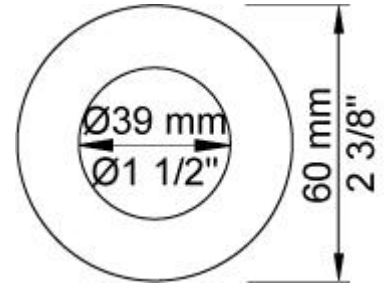

Doorstroom

	Bar:	1,0	2,0	3,0	4,0	5,0
070	(l/min)	5,2	7,3	9,0	9,0	9,0
060A	(l/min)	12,7	18,0	22,0	25,4	28,4

Beschikbaar in de kleuren

Kleur 02, Grijs	Kleur 21, Karmijnrood
Kleur 04, Blauw	Kleur 25, Rose
Kleur 05, Oranje	Kleur 27, Mat zwart
Kleur 06, Lichtgroen	Kleur 28, Mat wit
Kleur 08, Geel	Kleur 40, Geborsteld roestvrij staal
Kleur 09, Donkergrijs	Kleur 60, Zwart
Kleur 12, Bruin	Kleur 61, Geborsteld zwart
Kleur 14, Oranjerood	Kleur 62, Diepzwart
Kleur 15, Donkerblauw	Kleur 63, Koper
Kleur 16, Chroom	Kleur 64, Geborsteld koper
Kleur 17, Hoogglans zwart	Kleur 65, Goud
Kleur 18, Wit	Kleur 68, Zilver
Kleur 19, Messing	Kleur 70, Geborsteld goud
Kleur 20, Geborsteld chroom	

001
Rozet Ø60 mm, gat Ø30 mm.

060A
Regendouche, rond, totale hoogte 165 mm, plafondmontage. Exclusief aansluithuis 200M, inclusief rozet, diam. 60 mm.

070
Muuraansluitbocht met terugslagklep, handdouche met houder links en metalen doucheslang 1500 mm. Exclusief aansluithuis 200M, exclusief rozet.

2001
Rozet Ø60 mm, gat Ø39 mm.

200M
Los aansluituis. 1/2" aansluiting.

5400F
Inbouwthermostaat met 2-weg omstel, 1 vast aansluituis en 1 los aansluituis 200M. 3/4" aansluiting.

**NR51**

Bedieningsknop voor 5000, 6000 serie.