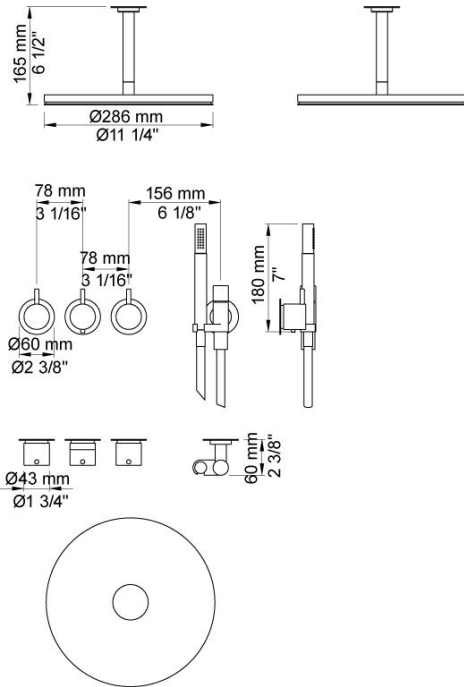

--

Datum:
Klant:
Project:

5471-061A

Inbouwthermostaatkraan met 2-weg omstel, naar handdouche met houder en regendouche, plafondmontage. 5471-061AUP = Inbouwthermostaat 5400FV, aansluithuis 200M. 5471-061AAP = Bedieningsknop NR51, thermostaatknop NR52, omstelknop NR64G, handdouche en houder 070, regendouche 060A voor plafondmontage, 3 rozetten Ø60 mm 2001, rozette Ø60 mm 001.

Doorstroom

	Bar:	1,0	2,0	3,0	4,0	5,0
070	(l/min)	5,2	7,3	9,0	9,0	9,0
060A	(l/min)	12,7	18,0	22,0	25,4	28,4

Beschikbaar in de kleuren

Kleur 02, Grijs	Kleur 21, Karmijnrood
Kleur 04, Blauw	Kleur 25, Rose
Kleur 05, Oranje	Kleur 27, Mat zwart
Kleur 06, Lichtgroen	Kleur 28, Mat wit
Kleur 08, Geel	Kleur 40, Geborsteld roestvrij staal
Kleur 09, Donkergrijs	Kleur 60, Zwart
Kleur 12, Bruin	Kleur 61, Geborsteld zwart
Kleur 14, Oranjerood	Kleur 62, Diepzwart
Kleur 15, Donkerblauw	Kleur 63, Koper
Kleur 16, Chroom	Kleur 64, Geborsteld koper
Kleur 17, Hoogglans zwart	Kleur 65, Goud
Kleur 18, Wit	Kleur 68, Zilver
Kleur 19, Messing	Kleur 70, Geborsteld goud
Kleur 20, Geborsteld chroom	

001
Rozet Ø60 mm, gat Ø30 mm.

060A
Regendouche, rond, totale hoogte 165 mm, plafondmontage. Exclusief aansluithuis 200M, inclusief rozet, diam. 60 mm.

070
Muuraansluitbocht met terugslagklep, handdouche met houder links en metalen doucheslang 1500 mm. Exclusief aansluithuis 200M, exclusief rozet.

2001
Rozet Ø60 mm, gat Ø39 mm.

200M
Los aansluituis. 1/2" aansluiting.

5400F
Inbouwthermostaat met 2-weg omstel, 1 vast aansluituis en 1 los aansluituis 200M. 3/4" aansluiting.

**NR51**

Bedieningsknop voor 5000, 6000 serie.