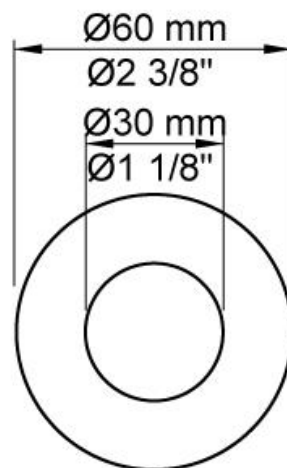

--

Datum:
Klant:
Project:

5471-061A

Inbouwthermostaatkraan met 2-weg omstel, naar handdouche met houder en regendouche, plafondmontage. 5471-061AUP = Inbouwthermostaat 5400FV, aansluithuis 200M. 5471-061AAP = Bedieningsknop NR51, thermostaatknop NR52, omstelknop NR64G, handdouche en houder 070, regendouche 060A voor plafondmontage, 3 rozetten Ø60 mm 2001, rozette Ø60 mm 001.

Doorstroom

	Bar:	1,0	2,0	3,0	4,0	5,0
070	(l/min)	5,2	7,3	9,0	9,0	9,0
060A	(l/min)	12,7	18,0	22,0	25,4	28,4

Beschikbaar in de kleuren

Kleur 02, Grijs	Kleur 21, Karmijnrood
Kleur 04, Blauw	Kleur 25, Rose
Kleur 05, Oranje	Kleur 27, Mat zwart
Kleur 06, Lichtgroen	Kleur 28, Mat wit
Kleur 08, Geel	Kleur 40, Geborsteld roestvrij staal
Kleur 09, Donkergrijs	Kleur 60, Zwart
Kleur 12, Bruin	Kleur 61, Geborsteld zwart
Kleur 14, Oranjerood	Kleur 62, Diepzwart
Kleur 15, Donkerblauw	Kleur 63, Koper
Kleur 16, Chroom	Kleur 64, Geborsteld koper
Kleur 17, Hoogglans zwart	Kleur 65, Goud
Kleur 18, Wit	Kleur 68, Zilver
Kleur 19, Messing	Kleur 70, Geborsteld goud
Kleur 20, Geborsteld chroom	

001
Rozet Ø60 mm, gat Ø30 mm.

060A
Regendouche, rond, totale hoogte 165 mm, plafondmontage. Exclusief aansluithuis 200M, inclusief rozet, diam. 60 mm.

070
Muuraansluitbocht met terugslagklep, handdouche met houder links en metalen doucheslang 1500 mm. Exclusief aansluithuis 200M, exclusief rozet.

2001
Rozet Ø60 mm, gat Ø39 mm.

200M
Los aansluituis. 1/2" aansluiting.

5400F
Inbouwthermostaat met 2-weg omstel, 1 vast aansluituis en 1 los aansluituis 200M. 3/4" aansluiting.

**NR51**

Bedieningsknop voor 5000, 6000 serie.