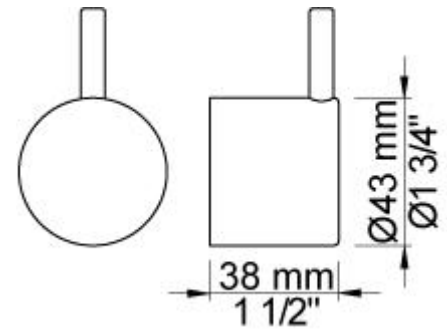

NR51

Bedieningsknop voor 5000, 6000 serie.