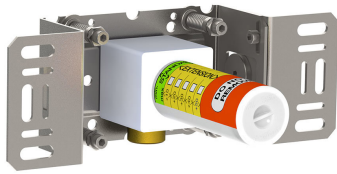

--

Datum:
Klant:
Project:

5471-061A

Inbouwthermostaatkraan met 2-weg omstel, naar handdouche met houder en regendouche, plafondmontage. 5471-061AUP = Inbouwthermostaat 5400FV, aansluithuis 200M. 5471-061AAP = Bedieningsknop NR51, thermostaatknop NR52, omstelknop NR64G, handdouche en houder 070, regendouche 060A voor plafondmontage, 3 rozetten Ø60 mm 2001, rozette Ø60 mm 001.

Doorstroom

	Bar:	1,0	2,0	3,0	4,0	5,0
070	(l/min)	5,2	7,3	9,0	9,0	9,0
060A	(l/min)	12,7	18,0	22,0	25,4	28,4

Beschikbaar in de kleuren

Kleur 02, Grijs	Kleur 21, Karmijnrood
Kleur 04, Blauw	Kleur 25, Rose
Kleur 05, Oranje	Kleur 27, Mat zwart
Kleur 06, Lichtgroen	Kleur 28, Mat wit
Kleur 08, Geel	Kleur 40, Geborsteld roestvrij staal
Kleur 09, Donkergrijs	Kleur 60, Zwart
Kleur 12, Bruin	Kleur 61, Geborsteld zwart
Kleur 14, Oranjerood	Kleur 62, Diepzwart
Kleur 15, Donkerblauw	Kleur 63, Koper
Kleur 16, Chroom	Kleur 64, Geborsteld koper
Kleur 17, Hoogglans zwart	Kleur 65, Goud
Kleur 18, Wit	Kleur 68, Zilver
Kleur 19, Messing	Kleur 70, Geborsteld goud
Kleur 20, Geborsteld chroom	

001
Rozet Ø60 mm, gat Ø30 mm.

060A
Regendouche, rond, totale hoogte 165 mm, plafondmontage. Exclusief aansluithuis 200M, inclusief rozet, diam. 60 mm.

070
Muuraansluitbocht met terugslagklep, handdouche met houder links en metalen doucheslang 1500 mm. Exclusief aansluithuis 200M, exclusief rozet.

2001
Rozet Ø60 mm, gat Ø39 mm.

200M
Los aansluituis. 1/2" aansluiting.

5400F
Inbouwthermostaat met 2-weg omstel, 1 vast aansluituis en 1 los aansluituis 200M. 3/4" aansluiting.

**NR51**

Bedieningsknop voor 5000, 6000 serie.