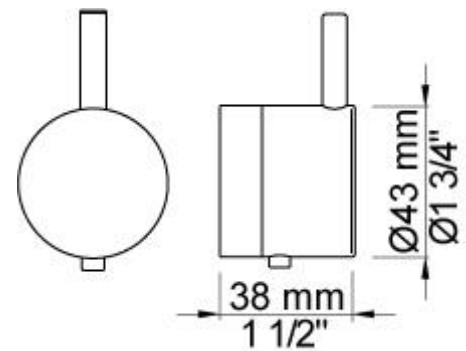

NR52

Thermostaatknop voor 5000 serie.