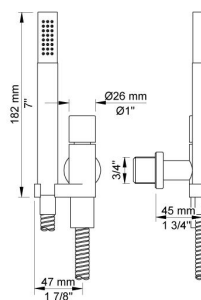

--

Datum:
Klant:
Project:

5471-061A

Inbouwthermostaatkraan met 2-weg omstel, naar handdouche met houder en regendouche, plafondmontage. 5471-061AUP = Inbouwthermostaat 5400FV, aansluithuis 200M. 5471-061AAP = Bedieningsknop NR51, thermostaatknop NR52, omstelknop NR64G, handdouche en houder 070, regendouche 060A voor plafondmontage, 3 rozetten Ø60 mm 2001, rozette Ø60 mm 001.

Doorstroom

	Bar:	1,0	2,0	3,0	4,0	5,0
070	(l/min)	5,2	7,3	9,0	9,0	9,0
060A	(l/min)	12,7	18,0	22,0	25,4	28,4

Beschikbaar in de kleuren

Kleur 02, Grijs	Kleur 21, Karmijnrood
Kleur 04, Blauw	Kleur 25, Rose
Kleur 05, Oranje	Kleur 27, Mat zwart
Kleur 06, Lichtgroen	Kleur 28, Mat wit
Kleur 08, Geel	Kleur 40, Geborsteld roestvrij staal
Kleur 09, Donkergrijs	Kleur 60, Zwart
Kleur 12, Bruin	Kleur 61, Geborsteld zwart
Kleur 14, Oranjerood	Kleur 62, Diepzwart
Kleur 15, Donkerblauw	Kleur 63, Koper
Kleur 16, Chroom	Kleur 64, Geborsteld koper
Kleur 17, Hoogglans zwart	Kleur 65, Goud
Kleur 18, Wit	Kleur 68, Zilver
Kleur 19, Messing	Kleur 70, Geborsteld goud
Kleur 20, Geborsteld chroom	

001
Rozet Ø60 mm, gat Ø30 mm.

060A
Regendouche, rond, totale hoogte 165 mm, plafondmontage. Exclusief aansluithuis 200M, inclusief rozet, diam. 60 mm.

070
Muuraansluitbocht met terugslagklep, handdouche met houder links en metalen doucheslang 1500 mm. Exclusief aansluithuis 200M, exclusief rozet.

2001
Rozet Ø60 mm, gat Ø39 mm.

200M
Los aansluituis. 1/2" aansluiting.

5400F
Inbouwthermostaat met 2-weg omstel, 1 vast aansluituis en 1 los aansluituis 200M. 3/4" aansluiting.

**NR51**

Bedieningsknop voor 5000, 6000 serie.