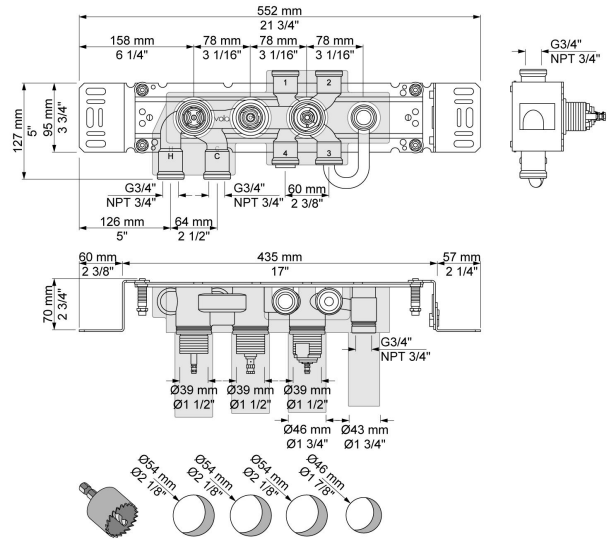

--

Datum:
Klant:
Project:

**5400NVA3**

Inbouwthermostaat met 3-weg omstel, 1 vast aansluituis. 3/4" aansluiting.

**Doorstroom**

	Bar:	1,0	2,0	3,0	4,0	5,0
Uitgang 1	(l/min)	18,5	26,1	32,0	37,0	41,3
Uitgang 2	(l/min)	18,5	26,1	32,0	37,0	41,3
Uitgang 3	(l/min)	18,5	26,1	32,0	37,0	41,3
Cal Outlet 1	(l/min)	4,0	5,7	7,0	7,0	7,0
Cal Outlet 2	(l/min)	4,0	5,7	7,0	7,0	7,0
Cal Outlet 3	(l/min)	4,0	5,7	7,0	7,0	7,0