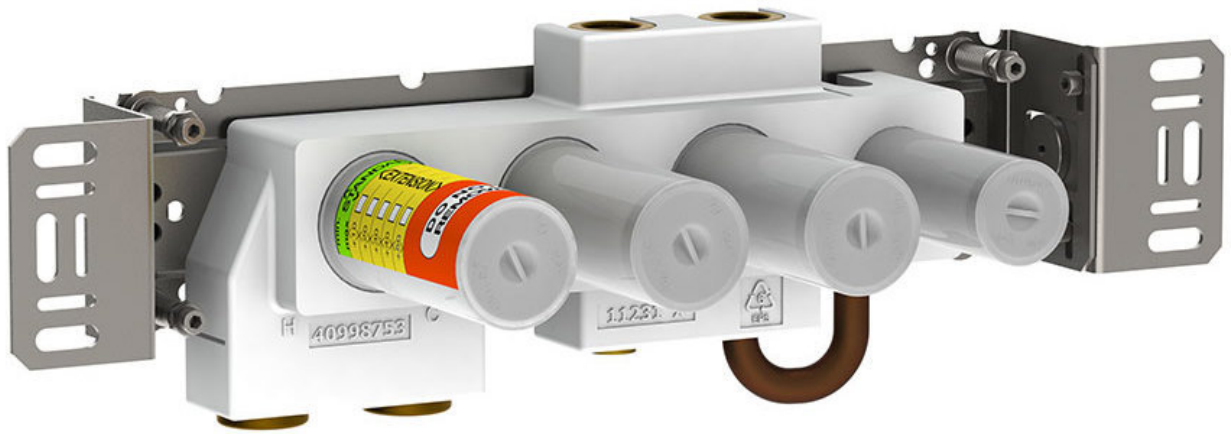

--

Datum:
Klant:
Project:

**5400NVA3**

Inbouwthermostaat met 3-weg omstel, 1 vast aansluituis. 3/4" aansluiting.

**Doorstroom**

	Bar:	1,0	2,0	3,0	4,0	5,0
Uitgang 1	(l/min)	18,5	26,1	32,0	37,0	41,3
Uitgang 2	(l/min)	18,5	26,1	32,0	37,0	41,3
Uitgang 3	(l/min)	18,5	26,1	32,0	37,0	41,3
Cal Outlet 1	(l/min)	4,0	5,7	7,0	7,0	7,0
Cal Outlet 2	(l/min)	4,0	5,7	7,0	7,0	7,0
Cal Outlet 3	(l/min)	4,0	5,7	7,0	7,0	7,0

Beschikbaar in de kleuren