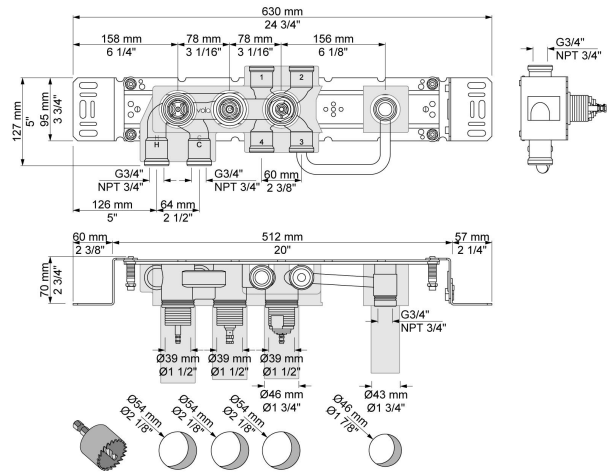

--

Datum:
Klant:
Project:

**5400FVA3**

Inbouwthermostaat met 3-weg omstel, 1 vast aansluituis. ¾" aansluiting.

**Doorstroom**

	Bar:	1,0	2,0	3,0	4,0	5,0
Uitgang 1	(l/min)	18,5	26,1	32,0	37,0	41,3
Uitgang 2	(l/min)	18,5	26,1	32,0	37,0	41,3
Uitgang 3	(l/min)	18,5	26,1	32,0	37,0	41,3
Cal Outlet 1	(l/min)	4,0	5,7	7,0	7,0	7,0
Cal Outlet 2	(l/min)	4,0	5,7	7,0	7,0	7,0
Cal Outlet 3	(l/min)	4,0	5,7	7,0	7,0	7,0