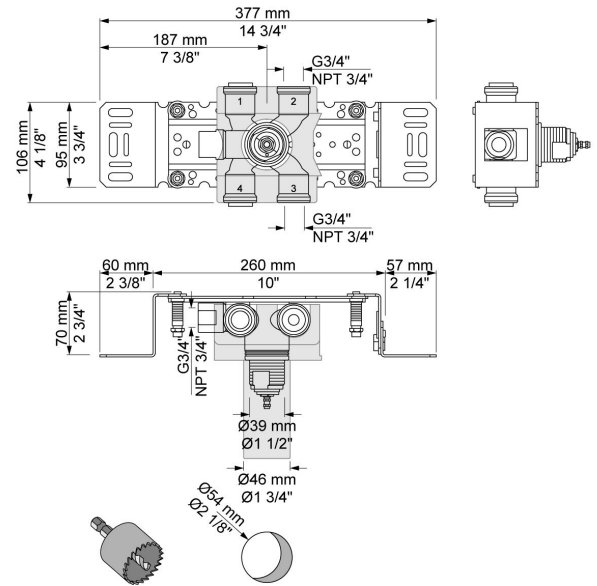

--

Datum:
Klant:
Project:

5400DV

Inbouw 2-weg omstel. 3/4" aansluiting.

**Beschikbaar in de kleuren**