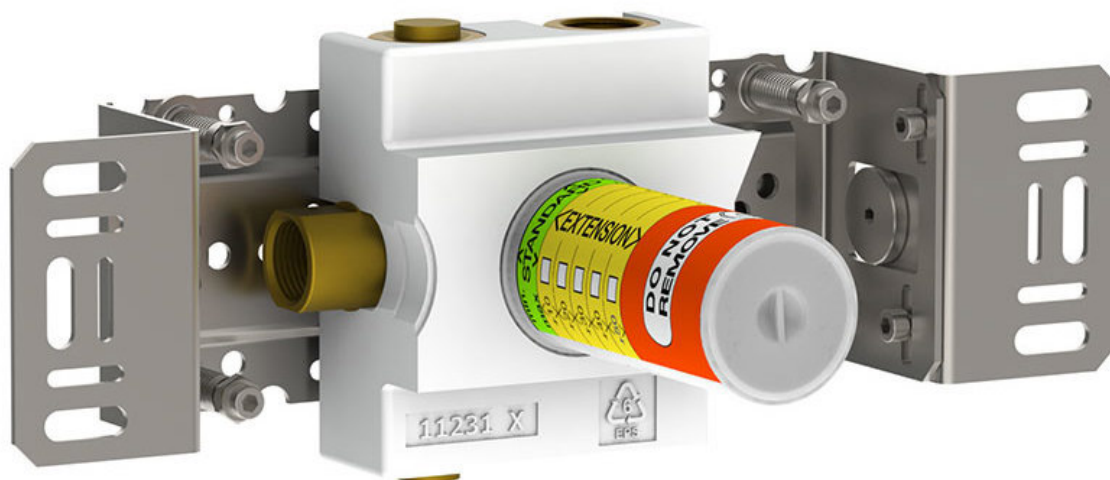

--

Datum:
Klant:
Project:

5400DV

Inbouw 2-weg omstel. 3/4" aansluiting.

**Beschikbaar in de kleuren**