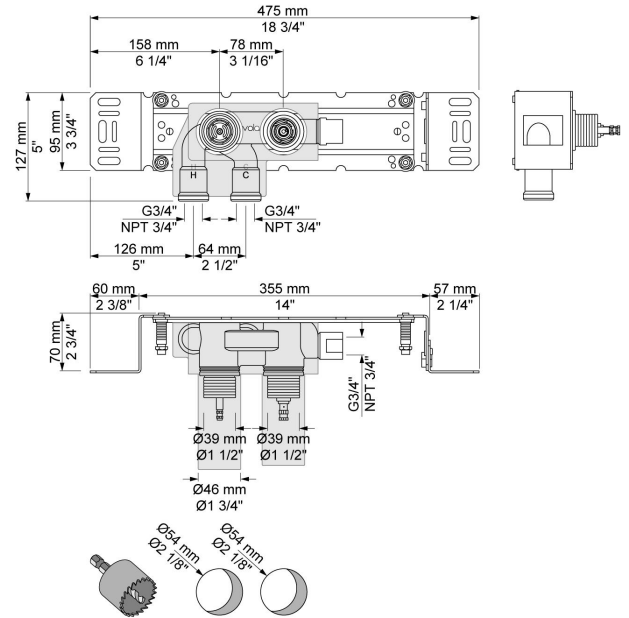

--

Datum:
Klant:
Project:

**5200V**

Inbouwthermostaat. 3/4" aansluiting.

**Doorstroom**

	Bar:	1,0	2,0	3,0	4,0	5,0
5200V <sup>1)</sup>	(l/min)	20,2	28,6	35,0	40,4	45,2
5200V <sup>2)</sup>	(l/min)	24,8	35,1	43,0	49,6	55,5

<sup>1)</sup> Standard (VR5277LK)

<sup>2)</sup> Option (VR5277K)

**Beschikbaar in de kleuren**