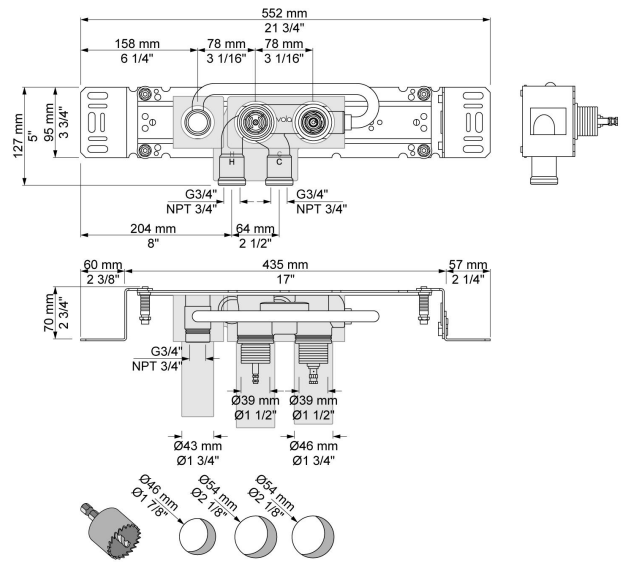

--

Datum:
Klant:
Project:

**5100X**

Inbouwthermostaat met 1 vast aansluituis, bedieningsknoppen rechts en aansluituis links. 3/4" aansluiting.

**Doorstroom**

	Bar:	1,0	2,0	3,0	4,0	5,0
5100X <sup>1)</sup>	(l/min)	19,1	26,9	33,0	38,1	42,6
5100X <sup>2)</sup>	(l/min)	24,8	35,1	43,0	49,6	55,5

<sup>1)</sup> Standard (VR5277LK)

<sup>2)</sup> Option (VR5277K)

**Beschikbaar in de kleuren**