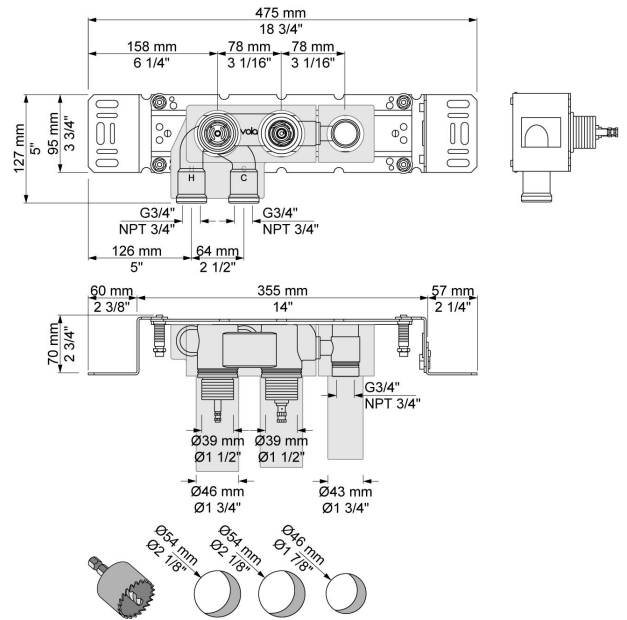

--

Datum:
Klant:
Project:

**5100**

Inbouwthermostaat met 1 vast aansluithuis, bedieningsknoppen links en aansluithuis rechts. 3/4" aansluiting.

**Doorstroom**

	Bar:	1,0	2,0	3,0	4,0	5,0
5100 <sup>1)</sup>	(l/min)	19,1	26,9	33,0	38,1	42,6
5100 <sup>2)</sup>	(l/min)	24,8	35,1	43,0	49,6	55,5

<sup>1)</sup> Standard (VR5277LK)

<sup>2)</sup> Option (VR5277K)

**Beschikbaar in de kleuren**