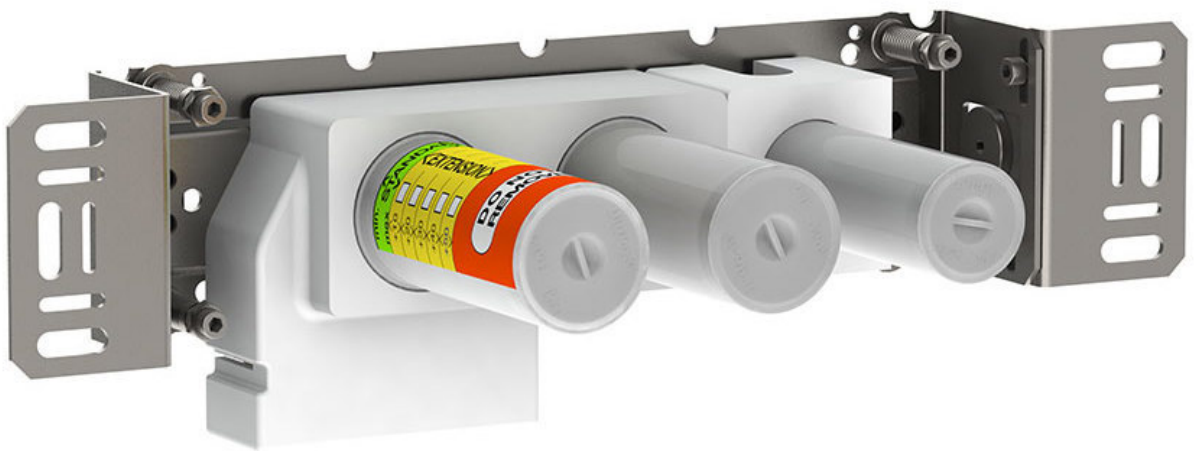

--

Datum:
Klant:
Project:

**5100**

Inbouwthermostaat met 1 vast aansluithuis, bedieningsknoppen links en aansluithuis rechts. 3/4" aansluiting.

**Doorstroom**

	Bar:	1,0	2,0	3,0	4,0	5,0
5100 <sup>1)</sup>	(l/min)	19,1	26,9	33,0	38,1	42,6
5100 <sup>2)</sup>	(l/min)	24,8	35,1	43,0	49,6	55,5

<sup>1)</sup> Standard (VR5277LK)

<sup>2)</sup> Option (VR5277K)

**Beschikbaar in de kleuren**