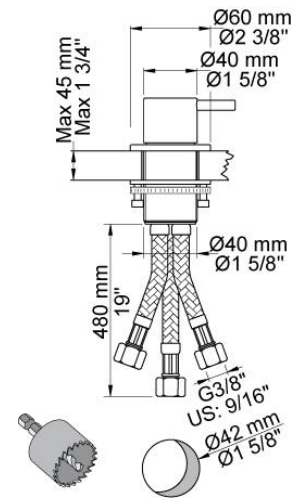

--

Datum:
Klant:
Project:

500T1

Monoknop bladmengkraan met keramisch cartouche 500 en uittrekbare handdouche. Incl. aansluitset (flexibele slangen). Kraangat, bladmengkraan: 42 mm. Kraangat, handdouche: 30 mm.

500

Monoknop bladmengkraan met keramisch cartouche. Kraangat 42 mm. Aansluiting: 3/8" (flexibele slangen).

T1

Uittrekbare handdouche, met metalen doucheslang 1500 mm, incl. bladdoorvoer. Bladdikte max. 45 mm. Tbv blad- en badrandmontage.