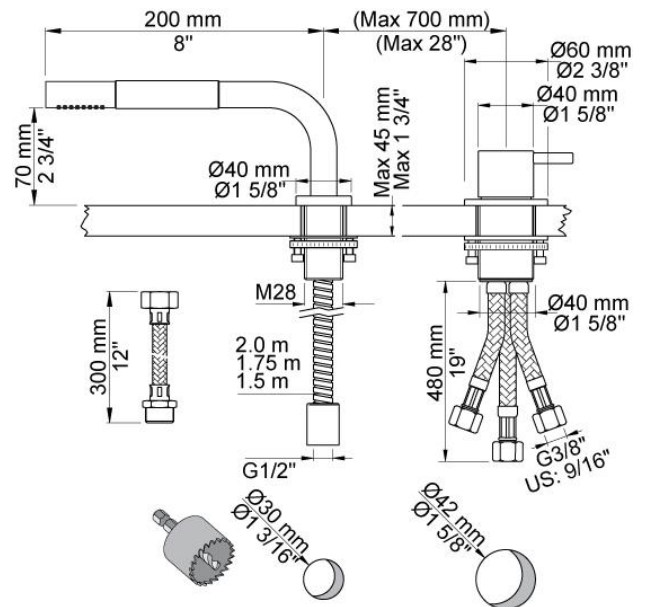

--

Datum:
Klant:
Project:

500T1

Monoknop bladmengkraan met keramisch cartouche 500 en uittrekbare handdouche. Incl. aansluitset (flexibele slangen). Kraangat, bladmengkraan: 42 mm. Kraangat, handdouche: 30 mm.

Doorstroom

	Bar:	1,0	2,0	3,0	4,0	5,0
500T1	(l/min)	6,3	9,0	11,0	12,7	14,2

**Beschikbaar in de kleuren**

Kleur 02, Grijs	Kleur 21, Karmijnrood
Kleur 04, Blauw	Kleur 25, Rose
Kleur 05, Oranje	Kleur 27, Mat zwart
Kleur 06, Lichtgroen	Kleur 28, Mat wit
Kleur 08, Geel	Kleur 40, Geborsteld roestvrij staal
Kleur 09, Donkergrijs	Kleur 60, Zwart
Kleur 12, Bruin	Kleur 61, Geborsteld zwart
Kleur 14, Oranjerood	Kleur 62, Diepzwart
Kleur 15, Donkerblauw	Kleur 63, Koper
Kleur 16, Chroom	Kleur 64, Geborsteld koper
Kleur 17, Hoogglans zwart	Kleur 65, Goud
Kleur 18, Wit	Kleur 68, Zilver
Kleur 19, Messing	Kleur 70, Geborsteld goud
Kleur 20, Geborsteld chroom	

500

Monoknop bladmengkraan met keramisch cartouche. Kraangat 42 mm. Aansluiting: 3/8" (flexibele slangen).

T1

Uittrekbare handdouche, met metalen doucheslang 1500 mm, incl. bladdoorvoer. Bladdikte max. 45 mm. Tbv blad- en badrandmontage.