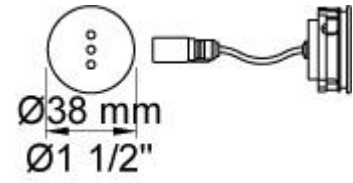

**001**

Rozet Ø60 mm, gat Ø30 mm.

**020**

Vaste uitloop 225 mm met waterbesparende mousseur.

**3001**

Rozet Ø60 mm, gat Ø36 mm.

**4900VS**

Elektronische inbouwmengkraan voor handrijke bediening. Mengknop links, uitloop rechts en sensor onder uitloop. 1/2" aansluiting. Standaard geleverd met batterijen. Gebruik via netspanning mogelijk, dan adapter apart bestellen. Inclusief elektronische box VR2618

**NR41**

Bedieningsknop voor 4900.

**VR2618**

Elektronische box.

**VR510**  
 Sensor voor 4300, 4800, en 4900.

**VR512**  
 Rozet  $\text{Ø}60 \text{ mm}$ , gat  $\text{Ø}38 \text{ mm}$  voor 4300, 4800 en 4900.