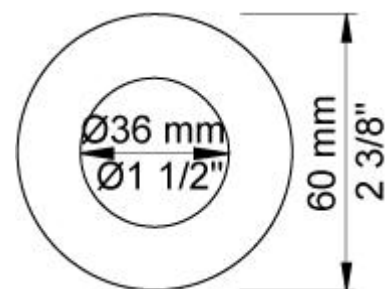

**001**

Rozet Ø60 mm, gat Ø30 mm.

**020**

Vaste uitloop 225 mm met waterbesparende mousseur.

**3001**

Rozet Ø60 mm, gat Ø36 mm.

**4900VS**

Elektronische inbouwmengkraan voor handrijke bediening. Mengknop links, uitloop rechts en sensor onder uitloop. 1/2" aansluiting. Standaard geleverd met batterijen. Gebruik via netspanning mogelijk, dan adapter apart bestellen. Inclusief elektronische box VR2618