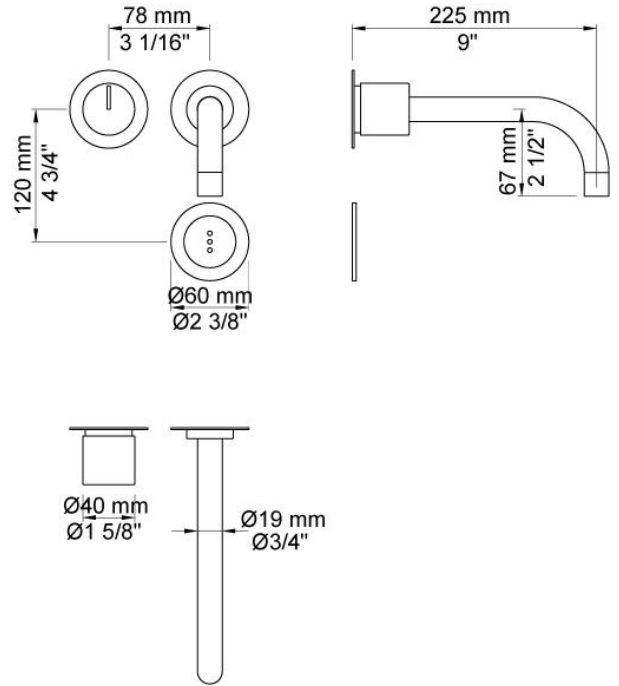

--

Datum:
Klant:
Project:

CE

**4921VS**

Inbouw mengkraan met vlakke sensor voor handvrije bediening, vaste uitloop 225 mm met waterbesparende mousseur. Standaard geleverd met batterijen. De watertemperatuur is met de bedieningsknop te regelen. Gebruik via netspanning mogelijk, adapter apart bestellen. Haakse uitvoering. Incl. elektronische box VR2618. 4921VSUP = Inbouw mengkraan 4900VS, sensor kabel VR509. 4921VSAP = Bedieningsknop NR41, sensor VR510, 225 mm vaste uitloop 020, rozetten Ø60 mm 001, 3001, VR512.

Ada approved.

**Doorstroom**

	Bar:	1,0	2,0	3,0	4,0	5,0
4921VS <sup>1)</sup>	(l/min)	2,9	4,1	5,0	5,0	5,0
4921VS <sup>2)</sup>	(l/min)	2,6	3,7	4,5	4,5	4,5

<sup>1)</sup> USA Standard

<sup>2)</sup> USA Standard

**001**

Rozet Ø60 mm, gat Ø30 mm.

**020**

Vaste uitloop 225 mm met waterbesparende mousseur.

**3001**

Rozet Ø60 mm, gat Ø36 mm.

**4900VS**

Elektronische inbouwmengkraan voor handrijke bediening. Mengknop links, uitloop rechts en sensor onder uitloop. 1/2" aansluiting. Standaard geleverd met batterijen. Gebruik via netspanning mogelijk, dan adapter apart bestellen. Inclusief elektronische box VR2618

**NR41**

Bedieningsknop voor 4900.

**VR2618**

Elektronische box.

**VR510**  
 Sensor voor 4300, 4800, en 4900.

**VR512**  
 Rozet  $\text{Ø}60 \text{ mm}$ , gat  $\text{Ø}38 \text{ mm}$  voor 4300, 4800 en 4900.