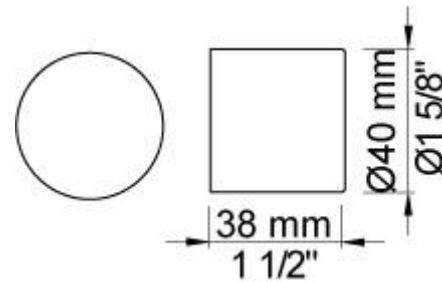

NR41

Bedieningsknop voor 4900.

VR2618

Elektronische box.