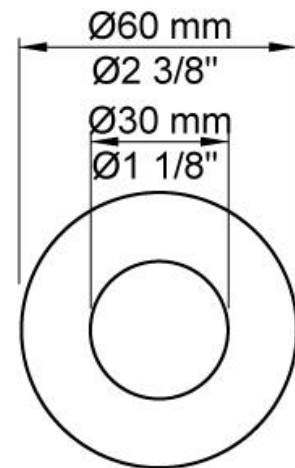

--

Datum:
Klant:
Project:

CE

**4921VS**

Inbouw mengkraan met vlakke sensor voor handvrije bediening, vaste uitloop 225 mm met waterbesparende mousseur. Standaard geleverd met batterijen. De watertemperatuur is met de bedieningsknop te regelen. Gebruik via netspanning mogelijk, adapter apart bestellen. Haakse uitvoering. Incl. elektronische box VR2618. 4921VSUP = Inbouw mengkraan 4900VS, sensor kabel VR509. 4921VSAP = Bedieningsknop NR41, sensor VR510, 225 mm vaste uitloop 020, rozetten Ø60 mm 001, 3001, VR512.

Ada approved.

**Doorstroom**

	Bar:	1,0	2,0	3,0	4,0	5,0
4921VS <sup>1)</sup>	(l/min)	2,9	4,1	5,0	5,0	5,0
4921VS <sup>2)</sup>	(l/min)	2,6	3,7	4,5	4,5	4,5

<sup>1)</sup> USA Standard

<sup>2)</sup> USA Standard

**001**

Rozet Ø60 mm, gat Ø30 mm.

**020**

Vaste uitloop 225 mm met waterbesparende mousseur.

**3001**

Rozet Ø60 mm, gat Ø36 mm.

**4900VS**

Elektronische inbouwmengkraan voor handrijke bediening. Mengknop links, uitloop rechts en sensor onder uitloop. 1/2" aansluiting. Standaard geleverd met batterijen. Gebruik via netspanning mogelijk, dan adapter apart bestellen. Inclusief elektronische box VR2618