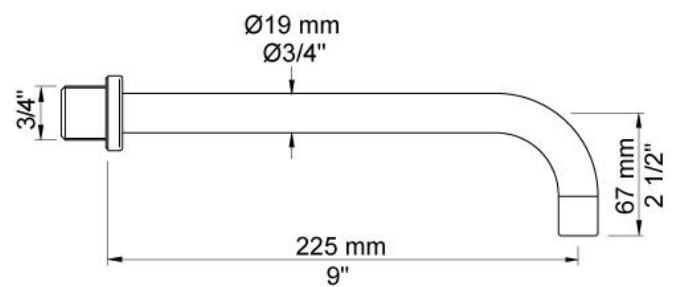

**001**

Rozet Ø60 mm, gat Ø30 mm.

**020**

Vaste uitloop 225 mm met waterbesparende mousseur.

**3001**

Rozet Ø60 mm, gat Ø36 mm.

**4900VS**

Elektronische inbouwmengkraan voor handrijke bediening. Mengknop links, uitloop rechts en sensor onder uitloop. 1/2" aansluiting. Standaard geleverd met batterijen. Gebruik via netspanning mogelijk, dan adapter apart bestellen. Inclusief elektronische box VR2618