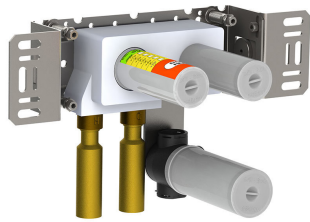

--

Datum:
Klant:
Project:

CE

**4921VS**

Inbouw mengkraan met vlakke sensor voor handvrije bediening, vaste uitloop 225 mm met waterbesparende mousseur. Standaard geleverd met batterijen. De watertemperatuur is met de bedieningsknop te regelen. Gebruik via netspanning mogelijk, adapter apart bestellen. Haakse uitvoering. Incl. elektronische box VR2618. 4921VSUP = Inbouw mengkraan 4900VS, sensor kabel VR509. 4921VSAP = Bedieningsknop NR41, sensor VR510, 225 mm vaste uitloop 020, rozetten Ø60 mm 001, 3001, VR512.

**001**

Rozet Ø60 mm, gat Ø30 mm.

**020**

Vaste uitloop 225 mm met waterbesparende mousseur.

**3001**

Rozet Ø60 mm, gat Ø36 mm.

**4900VS**

Elektronische inbouwmengkraan voor handrijke bediening. Mengknop links, uitloop rechts en sensor onder uitloop. 1/2" aansluiting. Standaard geleverd met batterijen. Gebruik via netspanning mogelijk, dan adapter apart bestellen. Inclusief elektronische box VR2618

**NR41**

Bedieningsknop voor 4900.

**VR2618**

Elektronische box.

**VR510**  
 Sensor voor 4300, 4800, en 4900.

**VR512**  
 Rozet  $\text{Ø}60 \text{ mm}$ , gat  $\text{Ø}38 \text{ mm}$  voor 4300, 4800 en 4900.