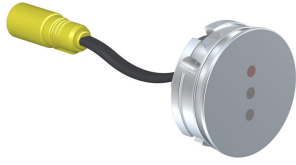

--

Datum:
Klant:
Project:

CE

**4921VS**

Inbouw mengkraan met vlakke sensor voor handvrije bediening, vaste uitloop 225 mm met waterbesparende mousseur. Standaard geleverd met batterijen. De watertemperatuur is met de bedieningsknop te regelen. Gebruik via netspanning mogelijk, adapter apart bestellen. Haakse uitvoering. Incl. elektronische box VR2618. 4921VSUP = Inbouw mengkraan 4900VS, sensor kabel VR509. 4921VSAP = Bedieningsknop NR41, sensor VR510, 225 mm vaste uitloop 020, rozetten Ø60 mm 001, 3001, VR512.

**001**

Rozet Ø60 mm, gat Ø30 mm.

**020**

Vaste uitloop 225 mm met waterbesparende mousseur.

**3001**

Rozet Ø60 mm, gat Ø36 mm.

**4900VS**

Elektronische inbouwmengkraan voor handrijke bediening. Mengknop links, uitloop rechts en sensor onder uitloop. 1/2" aansluiting. Standaard geleverd met batterijen. Gebruik via netspanning mogelijk, dan adapter apart bestellen. Inclusief elektronische box VR2618

**NR41**

Bedieningsknop voor 4900.

**VR2618**

Elektronische box.

**VR510**  
 Sensor voor 4300, 4800, en 4900.

**VR512**  
 Rozet  $\text{Ø}60 \text{ mm}$ , gat  $\text{Ø}38 \text{ mm}$  voor 4300, 4800 en 4900.