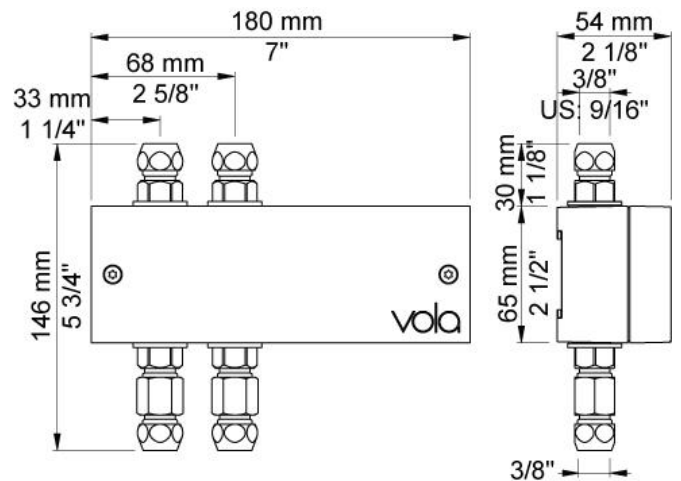

4900VS

Elektronische inbouwmengkraan voor handrijke bediening. Mengknop links, uitloop rechts en sensor onder uitloop. 1/2" aansluiting. Standaard geleverd met batterijen. Gebruik via netspanning mogelijk, dan adapter apart bestellen. Inclusief elektronische box VR2618

NR41

Bedieningsknop voor 4900.

VR2618

Elektronische box.