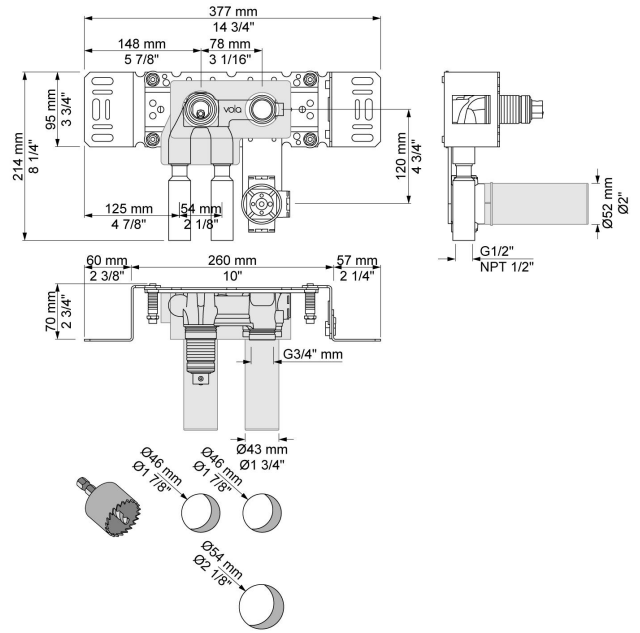

**001**

Rozet Ø60 mm, gat Ø30 mm.

**020**

Vaste uitloop 225 mm met waterbesparende mousseur.

**3001**

Rozet Ø60 mm, gat Ø36 mm.

**4900VS**

Elektronische inbouwmengkraan voor handrijke bediening. Mengknop links, uitloop rechts en sensor onder uitloop. 1/2" aansluiting. Standaard geleverd met batterijen. Gebruik via netspanning mogelijk, dan adapter apart bestellen. Inclusief elektronische box VR2618

**NR41**

Bedieningsknop voor 4900.

**VR2618**

Elektronische box.

**VR510**  
 Sensor voor 4300, 4800, en 4900.

**VR512**  
 Rozet  $\text{Ø}60 \text{ mm}$ , gat  $\text{Ø}38 \text{ mm}$  voor 4300, 4800 en 4900.