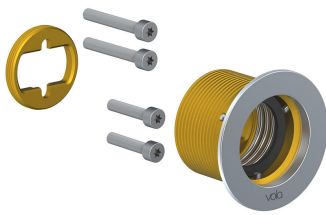

--

Datum:
Klant:
Project:

CE

**4921VS**

Inbouw mengkraan met vlakke sensor voor handvrije bediening, vaste uitloop 225 mm met waterbesparende mousseur. Standaard geleverd met batterijen. De watertemperatuur is met de bedieningsknop te regelen. Gebruik via netspanning mogelijk, adapter apart bestellen. Haakse uitvoering. Incl. elektronische box VR2618. 4921VSUP = Inbouw mengkraan 4900VS, sensor kabel VR509. 4921VSAP = Bedieningsknop NR41, sensor VR510, 225 mm vaste uitloop 020, rozetten Ø60 mm 001, 3001, VR512.

**001**

Rozet Ø60 mm, gat Ø30 mm.

**020**

Vaste uitloop 225 mm met waterbesparende mousseur.

**3001**

Rozet Ø60 mm, gat Ø36 mm.

**4900VS**

Elektronische inbouwmengkraan voor handrijke bediening. Mengknop links, uitloop rechts en sensor onder uitloop. 1/2" aansluiting. Standaard geleverd met batterijen. Gebruik via netspanning mogelijk, dan adapter apart bestellen. Inclusief elektronische box VR2618

**NR41**

Bedieningsknop voor 4900.

**VR2618**

Elektronische box.

**VR510**  
 Sensor voor 4300, 4800, en 4900.

**VR512**  
 Rozet  $\text{Ø}60 \text{ mm}$ , gat  $\text{Ø}38 \text{ mm}$  voor 4300, 4800 en 4900.