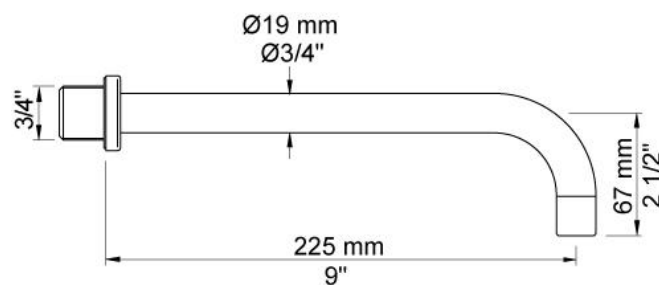

--

Datum:
Klant:
Project:

4921

Inbouw mengkraan met vlakke sensor voor handvrije bediening, vaste uitloop 225 mm met waterbesparende mousseur. Standaard geleverd met batterijen. De watertemperatuur is met de bedieningsknop te regelen. Gebruik via netspanning mogelijk, adapter apart bestellen. Incl. elektronische box VR2618.4921UP = Inbouw mengkraan 4900, sensor kabel VR509. 4921AP = Bedieningsknop NR41, sensor VR510, 225 mm vaste uitloop 020, rozetten Ø60 mm 001, 3001, VR512.

Ada approved.

Doorstroom

	Bar:	1,0	2,0	3,0	4,0	5,0
4921	(l/min)	2,9	4,1	5,0	5,0	5,0
4921 ¹⁾	(l/min)	2,6	3,7	4,5	4,5	4,5

¹⁾ USA Standard

**Beschikbaar in de kleuren**

Kleur 02, Grijs	Kleur 21, Karmijnrood
Kleur 04, Blauw	Kleur 25, Rose
Kleur 05, Oranje	Kleur 27, Mat zwart
Kleur 06, Lichtgroen	Kleur 28, Mat wit
Kleur 08, Geel	Kleur 40, Geborsteld roestvrij staal
Kleur 09, Donkergrijs	Kleur 60, Zwart
Kleur 12, Bruin	Kleur 61, Geborsteld zwart
Kleur 14, Oranjerood	Kleur 62, Diepzwart
Kleur 15, Donkerblauw	Kleur 63, Koper
Kleur 16, Chroom	Kleur 64, Geborsteld koper
Kleur 17, Hoogglans zwart	Kleur 65, Goud
Kleur 18, Wit	Kleur 68, Zilver
Kleur 19, Messing	Kleur 70, Geborsteld goud
Kleur 20, Geborsteld chroom	

**001**

Rozet Ø60 mm, gat Ø30 mm.

**020**

Vaste uitloop 225 mm met waterbesparende mousseur.

**3001**

Rozet Ø60 mm, gat Ø36 mm.

4900

Elektronische inbouwmengkraan voor handrijke bediening. Mengknop links, uitloop midden en sensor rechts. 1/2" aansluiting. Standaard geleverd met batterijen. Gebruik via netspanning mogelijk, dan adapter apart bestellen. Inclusief elektronische box VR2618.