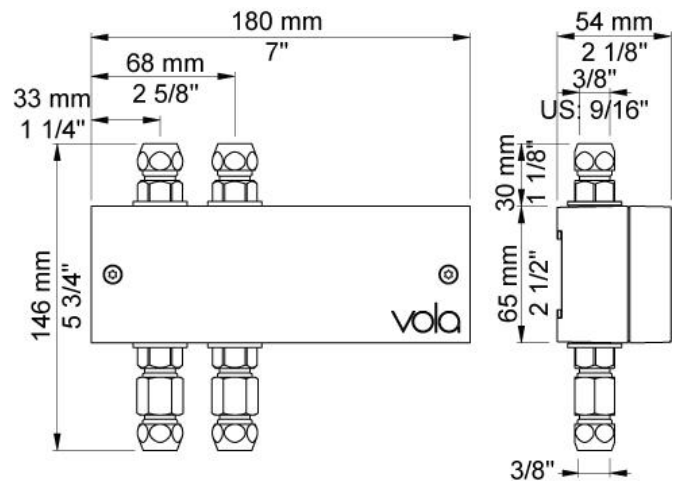

4900

Elektronische inbouwmengkraan voor handrijke bediening. Mengknop links, uitloop midden en sensor rechts. 1/2" aansluiting. Standaard geleverd met batterijen. Gebruik via netspanning mogelijk, dan adapter apart bestellen. Inclusief elektronische box VR2618.

NR41

Bedieningsknop voor 4900.

VR2618

Elektronische box.