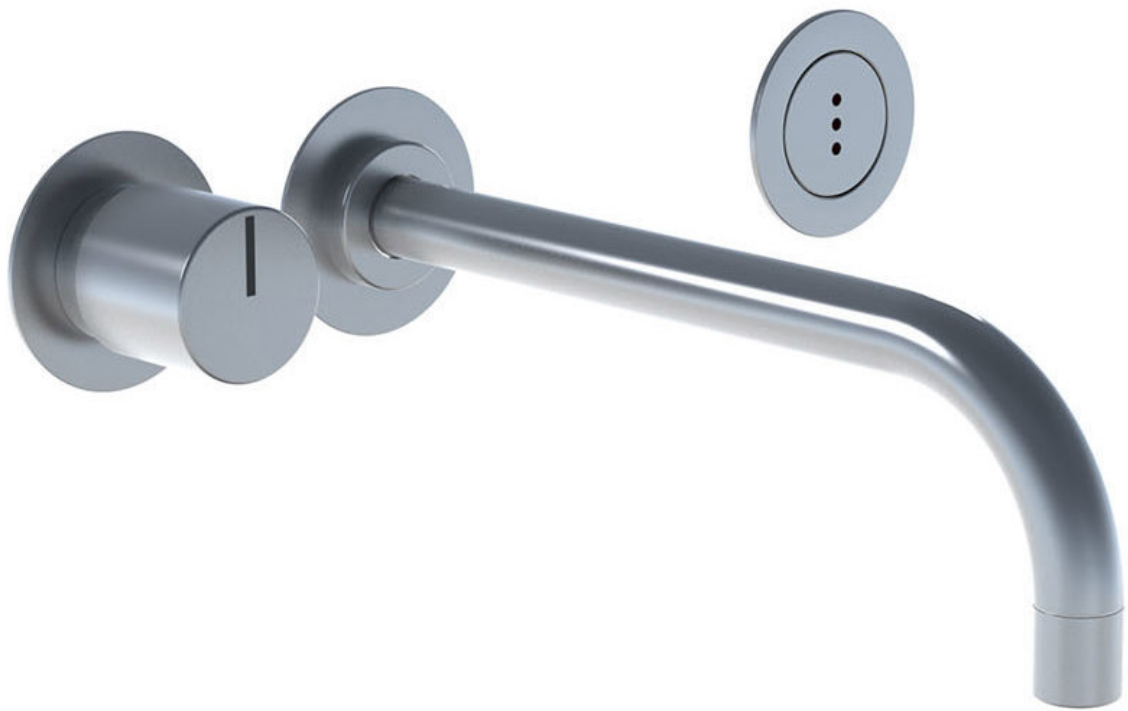

--

Datum:
Klant:
Project:

4921

Inbouw mengkraan met vlakke sensor voor handvrije bediening, vaste uitloop 225 mm met waterbesparende mousseur. Standaard geleverd met batterijen. De watertemperatuur is met de bedieningsknop te regelen. Gebruik via netspanning mogelijk, adapter apart bestellen. Incl. elektronische box VR2618.4921UP = Inbouw mengkraan 4900, sensor kabel VR509. 4921AP = Bedieningsknop NR41, sensor VR510, 225 mm vaste uitloop 020, rozetten Ø60 mm 001, 3001, VR512.

Ada approved.

Doorstroom

	Bar:	1,0	2,0	3,0	4,0	5,0
4921	(l/min)	2,9	4,1	5,0	5,0	5,0
4921 ¹⁾	(l/min)	2,6	3,7	4,5	4,5	4,5

¹⁾ USA Standard

**Beschikbaar in de kleuren**

Kleur 02, Grijs	Kleur 21, Karmijnrood
Kleur 04, Blauw	Kleur 25, Rose
Kleur 05, Oranje	Kleur 27, Mat zwart
Kleur 06, Lichtgroen	Kleur 28, Mat wit
Kleur 08, Geel	Kleur 40, Geborsteld roestvrij staal
Kleur 09, Donkergrijs	Kleur 60, Zwart
Kleur 12, Bruin	Kleur 61, Geborsteld zwart
Kleur 14, Oranjerood	Kleur 62, Diepzwart
Kleur 15, Donkerblauw	Kleur 63, Koper
Kleur 16, Chroom	Kleur 64, Geborsteld koper
Kleur 17, Hoogglans zwart	Kleur 65, Goud
Kleur 18, Wit	Kleur 68, Zilver
Kleur 19, Messing	Kleur 70, Geborsteld goud
Kleur 20, Geborsteld chroom	

**001**

Rozet Ø60 mm, gat Ø30 mm.

**020**

Vaste uitloop 225 mm met waterbesparende mousseur.

**3001**

Rozet Ø60 mm, gat Ø36 mm.

4900

Elektronische inbouwmengkraan voor handrijke bediening. Mengknop links, uitloop midden en sensor rechts. 1/2" aansluiting. Standaard geleverd met batterijen. Gebruik via netspanning mogelijk, dan adapter apart bestellen. Inclusief elektronische box VR2618.