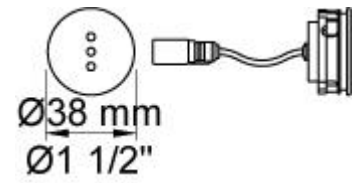

**001**

Rozet Ø60 mm, gat Ø30 mm.

**020**

Vaste uitloop 225 mm met waterbesparende mousseur.

**3001**

Rozet Ø60 mm, gat Ø36 mm.

4900

Elektronische inbouwmengkraan voor handrijke bediening. Mengknop links, uitloop midden en sensor rechts. 1/2" aansluiting. Standaard geleverd met batterijen. Gebruik via netspanning mogelijk, dan adapter apart bestellen. Inclusief elektronische box VR2618.

NR41

Bedieningsknop voor 4900.

VR2618

Elektronische box.

**VR510**

Sensor voor 4300, 4800, en 4900.

**VR512**

Rozet $\text{Ø}60 \text{ mm}$, gat $\text{Ø}38 \text{ mm}$ voor 4300, 4800 en 4900.