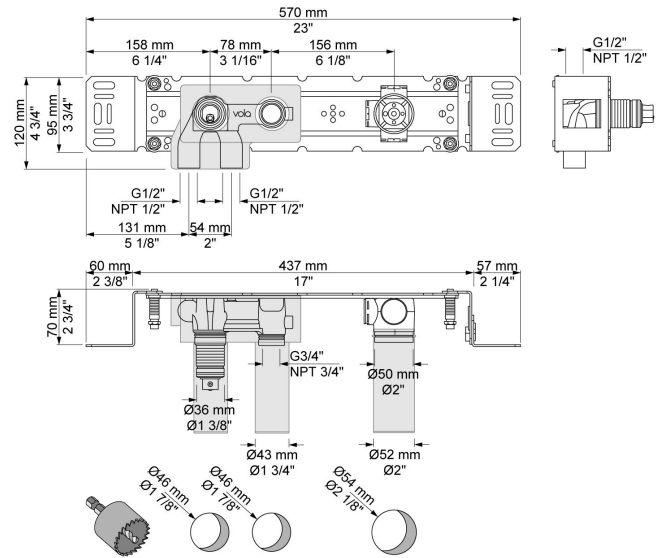

--

Datum:
Klant:
Project:

4921

Inbouw mengkraan met vlakke sensor voor handvrije bediening, vaste uitloop 225 mm met waterbesparende mousseur. Standaard geleverd met batterijen. De watertemperatuur is met de bedieningsknop te regelen. Gebruik via netspanning mogelijk, adapter apart bestellen. Incl. elektronische box VR2618.4921UP = Inbouw mengkraan 4900, sensor kabel VR509. 4921AP = Bedieningsknop NR41, sensor VR510, 225 mm vaste uitloop 020, rozetten Ø60 mm 001, 3001, VR512.

**001**

Rozet Ø60 mm, gat Ø30 mm.

**020**

Vaste uitloop 225 mm met waterbesparende mousseur.

**3001**

Rozet Ø60 mm, gat Ø36 mm.

4900

Elektronische inbouwmengkraan voor handrijke bediening. Mengknop links, uitloop midden en sensor rechts. 1/2" aansluiting. Standaard geleverd met batterijen. Gebruik via netspanning mogelijk, dan adapter apart bestellen. Inclusief elektronische box VR2618.

NR41

Bedieningsknop voor 4900.

VR2618

Elektronische box.

**VR510**

Sensor voor 4300, 4800, en 4900.

**VR512**

Rozet $\text{Ø}60 \text{ mm}$, gat $\text{Ø}38 \text{ mm}$ voor 4300, 4800 en 4900.