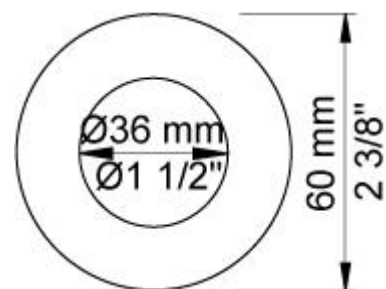

**001**

Rozet Ø60 mm, gat Ø30 mm.

**020**

Vaste uitloop 225 mm met waterbesparende mousseur.

**3001**

Rozet Ø60 mm, gat Ø36 mm.

4900

Elektronische inbouwmengkraan voor handrijke bediening. Mengknop links, uitloop midden en sensor rechts. 1/2" aansluiting. Standaard geleverd met batterijen. Gebruik via netspanning mogelijk, dan adapter apart bestellen. Inclusief elektronische box VR2618.