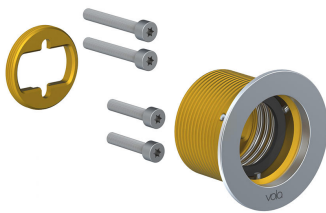

--

Datum:
Klant:
Project:

4921

Inbouw mengkraan met vlakke sensor voor handvrije bediening, vaste uitloop 225 mm met waterbesparende mousseur. Standaard geleverd met batterijen. De watertemperatuur is met de bedieningsknop te regelen. Gebruik via netspanning mogelijk, adapter apart bestellen. Incl. elektronische box VR2618.4921UP = Inbouw mengkraan 4900, sensor kabel VR509. 4921AP = Bedieningsknop NR41, sensor VR510, 225 mm vaste uitloop 020, rozetten Ø60 mm 001, 3001, VR512.

Ada approved.

Doorstroom

	Bar:	1,0	2,0	3,0	4,0	5,0
4921	(l/min)	2,9	4,1	5,0	5,0	5,0
4921 ¹⁾	(l/min)	2,6	3,7	4,5	4,5	4,5

¹⁾ USA Standard

**Beschikbaar in de kleuren**

Kleur 02, Grijs	Kleur 21, Karmijnrood
Kleur 04, Blauw	Kleur 25, Rose
Kleur 05, Oranje	Kleur 27, Mat zwart
Kleur 06, Lichtgroen	Kleur 28, Mat wit
Kleur 08, Geel	Kleur 40, Geborsteld roestvrij staal
Kleur 09, Donkergrijs	Kleur 60, Zwart
Kleur 12, Bruin	Kleur 61, Geborsteld zwart
Kleur 14, Oranjerood	Kleur 62, Diepzwart
Kleur 15, Donkerblauw	Kleur 63, Koper
Kleur 16, Chroom	Kleur 64, Geborsteld koper
Kleur 17, Hoogglans zwart	Kleur 65, Goud
Kleur 18, Wit	Kleur 68, Zilver
Kleur 19, Messing	Kleur 70, Geborsteld goud
Kleur 20, Geborsteld chroom	

**001**

Rozet Ø60 mm, gat Ø30 mm.

**020**

Vaste uitloop 225 mm met waterbesparende mousseur.

**3001**

Rozet Ø60 mm, gat Ø36 mm.

4900

Elektronische inbouwmengkraan voor handrijke bediening. Mengknop links, uitloop midden en sensor rechts. 1/2" aansluiting. Standaard geleverd met batterijen. Gebruik via netspanning mogelijk, dan adapter apart bestellen. Inclusief elektronische box VR2618.

NR41

Bedieningsknop voor 4900.

VR2618

Elektronische box.

**VR510**

Sensor voor 4300, 4800, en 4900.

**VR512**

Rozet $\text{Ø}60 \text{ mm}$, gat $\text{Ø}38 \text{ mm}$ voor 4300, 4800 en 4900.