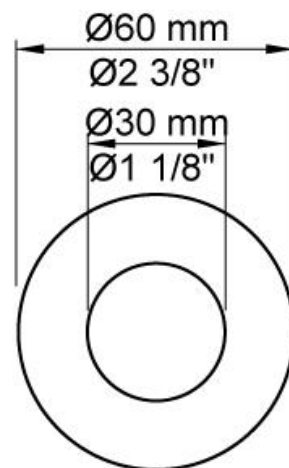

--

Datum:
Klant:
Project:

4921

Inbouw mengkraan met vlakke sensor voor handvrije bediening, vaste uitloop 225 mm met waterbesparende mousseur. Standaard geleverd met batterijen. De watertemperatuur is met de bedieningsknop te regelen. Gebruik via netspanning mogelijk, adapter apart bestellen. Incl. elektronische box VR2618.4921UP = Inbouw mengkraan 4900, sensor kabel VR509. 4921AP = Bedieningsknop NR41, sensor VR510, 225 mm vaste uitloop 020, rozetten Ø60 mm 001, 3001, VR512.

Ada approved.

Doorstroom

	Bar:	1,0	2,0	3,0	4,0	5,0
4921	(l/min)	2,9	4,1	5,0	5,0	5,0
4921 ¹⁾	(l/min)	2,6	3,7	4,5	4,5	4,5

¹⁾ USA Standard

**Beschikbaar in de kleuren**

Kleur 02, Grijs	Kleur 21, Karmijnrood
Kleur 04, Blauw	Kleur 25, Rose
Kleur 05, Oranje	Kleur 27, Mat zwart
Kleur 06, Lichtgroen	Kleur 28, Mat wit
Kleur 08, Geel	Kleur 40, Geborsteld roestvrij staal
Kleur 09, Donkergrijs	Kleur 60, Zwart
Kleur 12, Bruin	Kleur 61, Geborsteld zwart
Kleur 14, Oranjerood	Kleur 62, Diepzwart
Kleur 15, Donkerblauw	Kleur 63, Koper
Kleur 16, Chroom	Kleur 64, Geborsteld koper
Kleur 17, Hoogglans zwart	Kleur 65, Goud
Kleur 18, Wit	Kleur 68, Zilver
Kleur 19, Messing	Kleur 70, Geborsteld goud
Kleur 20, Geborsteld chroom	

**001**

Rozet Ø60 mm, gat Ø30 mm.

**020**

Vaste uitloop 225 mm met waterbesparende mousseur.

**3001**

Rozet Ø60 mm, gat Ø36 mm.

4900

Elektronische inbouwmengkraan voor handrijke bediening. Mengknop links, uitloop midden en sensor rechts. 1/2" aansluiting. Standaard geleverd met batterijen. Gebruik via netspanning mogelijk, dan adapter apart bestellen. Inclusief elektronische box VR2618.