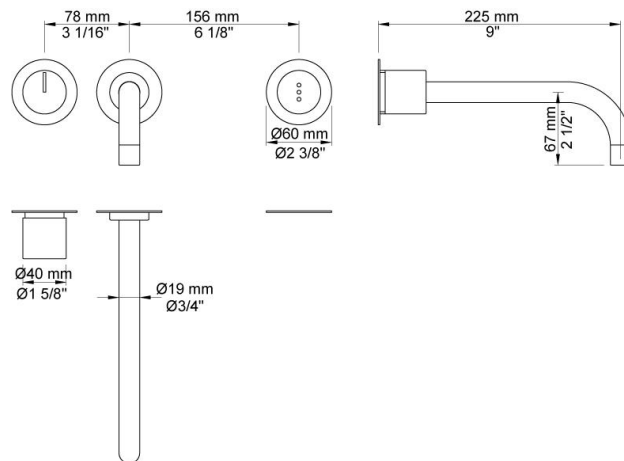

--

Datum:
Klant:
Project:

4921

Inbouw mengkraan met vlakke sensor voor handvrije bediening, vaste uitloop 225 mm met waterbesparende mousseur. Standaard geleverd met batterijen. De watertemperatuur is met de bedieningsknop te regelen. Gebruik via netspanning mogelijk, adapter apart bestellen. Incl. elektronische box VR2618.4921UP = Inbouw mengkraan 4900, sensor kabel VR509. 4921AP = Bedieningsknop NR41, sensor VR510, 225 mm vaste uitloop 020, rozetten Ø60 mm 001, 3001, VR512.

Ada approved.

Doorstroom

	Bar:	1,0	2,0	3,0	4,0	5,0
4921	(l/min)	2,9	4,1	5,0	5,0	5,0
4921 ¹⁾	(l/min)	2,6	3,7	4,5	4,5	4,5

¹⁾ USA Standard

**Beschikbaar in de kleuren**

Kleur 02, Grijs	Kleur 21, Karmijnrood
Kleur 04, Blauw	Kleur 25, Rose
Kleur 05, Oranje	Kleur 27, Mat zwart
Kleur 06, Lichtgroen	Kleur 28, Mat wit
Kleur 08, Geel	Kleur 40, Geborsteld roestvrij staal
Kleur 09, Donkergrijs	Kleur 60, Zwart
Kleur 12, Bruin	Kleur 61, Geborsteld zwart
Kleur 14, Oranjerood	Kleur 62, Diepzwart
Kleur 15, Donkerblauw	Kleur 63, Koper
Kleur 16, Chroom	Kleur 64, Geborsteld koper
Kleur 17, Hoogglans zwart	Kleur 65, Goud
Kleur 18, Wit	Kleur 68, Zilver
Kleur 19, Messing	Kleur 70, Geborsteld goud
Kleur 20, Geborsteld chroom	

**001**

Rozet Ø60 mm, gat Ø30 mm.

**020**

Vaste uitloop 225 mm met waterbesparende mousseur.

**3001**

Rozet Ø60 mm, gat Ø36 mm.

4900

Elektronische inbouwmengkraan voor handrijke bediening. Mengknop links, uitloop midden en sensor rechts. 1/2" aansluiting. Standaard geleverd met batterijen. Gebruik via netspanning mogelijk, dan adapter apart bestellen. Inclusief elektronische box VR2618.

NR41

Bedieningsknop voor 4900.

VR2618

Elektronische box.

**VR510**

Sensor voor 4300, 4800, en 4900.

**VR512**

Rozet $\text{Ø}60 \text{ mm}$, gat $\text{Ø}38 \text{ mm}$ voor 4300, 4800 en 4900.