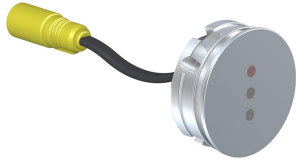

--

Datum:
Klant:
Project:

4921

Inbouw mengkraan met vlakke sensor voor handvrije bediening, vaste uitloop 225 mm met waterbesparende mousseur. Standaard geleverd met batterijen. De watertemperatuur is met de bedieningsknop te regelen. Gebruik via netspanning mogelijk, adapter apart bestellen. Incl. elektronische box VR2618.4921UP = Inbouw mengkraan 4900, sensor kabel VR509. 4921AP = Bedieningsknop NR41, sensor VR510, 225 mm vaste uitloop 020, rozetten Ø60 mm 001, 3001, VR512.

Ada approved.

Doorstroom

	Bar:	1,0	2,0	3,0	4,0	5,0
4921	(l/min)	2,9	4,1	5,0	5,0	5,0
4921 ¹⁾	(l/min)	2,6	3,7	4,5	4,5	4,5

¹⁾ USA Standard

**Beschikbaar in de kleuren**

Kleur 02, Grijs	Kleur 21, Karmijnrood
Kleur 04, Blauw	Kleur 25, Rose
Kleur 05, Oranje	Kleur 27, Mat zwart
Kleur 06, Lichtgroen	Kleur 28, Mat wit
Kleur 08, Geel	Kleur 40, Geborsteld roestvrij staal
Kleur 09, Donkergrijs	Kleur 60, Zwart
Kleur 12, Bruin	Kleur 61, Geborsteld zwart
Kleur 14, Oranjerood	Kleur 62, Diepzwart
Kleur 15, Donkerblauw	Kleur 63, Koper
Kleur 16, Chroom	Kleur 64, Geborsteld koper
Kleur 17, Hoogglans zwart	Kleur 65, Goud
Kleur 18, Wit	Kleur 68, Zilver
Kleur 19, Messing	Kleur 70, Geborsteld goud
Kleur 20, Geborsteld chroom	

**001**

Rozet Ø60 mm, gat Ø30 mm.

**020**

Vaste uitloop 225 mm met waterbesparende mousseur.

**3001**

Rozet Ø60 mm, gat Ø36 mm.

4900

Elektronische inbouwmengkraan voor handrijke bediening. Mengknop links, uitloop midden en sensor rechts. 1/2" aansluiting. Standaard geleverd met batterijen. Gebruik via netspanning mogelijk, dan adapter apart bestellen. Inclusief elektronische box VR2618.

NR41

Bedieningsknop voor 4900.

VR2618

Elektronische box.

**VR510**

Sensor voor 4300, 4800, en 4900.

**VR512**

Rozet $\text{Ø}60 \text{ mm}$, gat $\text{Ø}38 \text{ mm}$ voor 4300, 4800 en 4900.