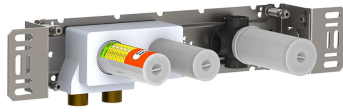

--

Datum:
Klant:
Project:

4921

Inbouw mengkraan met vlakke sensor voor handvrije bediening, vaste uitloop 225 mm met waterbesparende mousseur. Standaard geleverd met batterijen. De watertemperatuur is met de bedieningsknop te regelen. Gebruik via netspanning mogelijk, adapter apart bestellen. Incl. elektronische box VR2618.4921UP = Inbouw mengkraan 4900, sensor kabel VR509. 4921AP = Bedieningsknop NR41, sensor VR510, 225 mm vaste uitloop 020, rozetten Ø60 mm 001, 3001, VR512.

Ada approved.

Doorstroom

	Bar:	1,0	2,0	3,0	4,0	5,0
4921	(l/min)	2,9	4,1	5,0	5,0	5,0
4921 ¹⁾	(l/min)	2,6	3,7	4,5	4,5	4,5

¹⁾ USA Standard

**Beschikbaar in de kleuren**

Kleur 02, Grijs	Kleur 21, Karmijnrood
Kleur 04, Blauw	Kleur 25, Rose
Kleur 05, Oranje	Kleur 27, Mat zwart
Kleur 06, Lichtgroen	Kleur 28, Mat wit
Kleur 08, Geel	Kleur 40, Geborsteld roestvrij staal
Kleur 09, Donkergrijs	Kleur 60, Zwart
Kleur 12, Bruin	Kleur 61, Geborsteld zwart
Kleur 14, Oranjerood	Kleur 62, Diepzwart
Kleur 15, Donkerblauw	Kleur 63, Koper
Kleur 16, Chroom	Kleur 64, Geborsteld koper
Kleur 17, Hoogglans zwart	Kleur 65, Goud
Kleur 18, Wit	Kleur 68, Zilver
Kleur 19, Messing	Kleur 70, Geborsteld goud
Kleur 20, Geborsteld chroom	

**001**

Rozet Ø60 mm, gat Ø30 mm.

**020**

Vaste uitloop 225 mm met waterbesparende mousseur.

**3001**

Rozet Ø60 mm, gat Ø36 mm.

4900

Elektronische inbouwmengkraan voor handrijke bediening. Mengknop links, uitloop midden en sensor rechts. 1/2" aansluiting. Standaard geleverd met batterijen. Gebruik via netspanning mogelijk, dan adapter apart bestellen. Inclusief elektronische box VR2618.

NR41

Bedieningsknop voor 4900.

VR2618

Elektronische box.

**VR510**

Sensor voor 4300, 4800, en 4900.

**VR512**

Rozet $\text{Ø}60 \text{ mm}$, gat $\text{Ø}38 \text{ mm}$ voor 4300, 4800 en 4900.