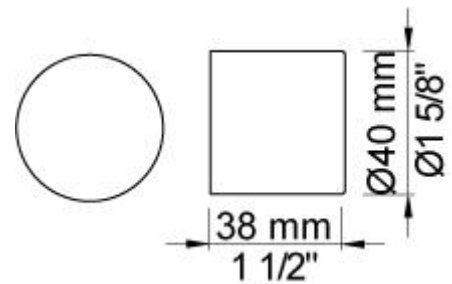

NR41

Bedieningsknop voor 4900.

VR2618

Elektronische box.