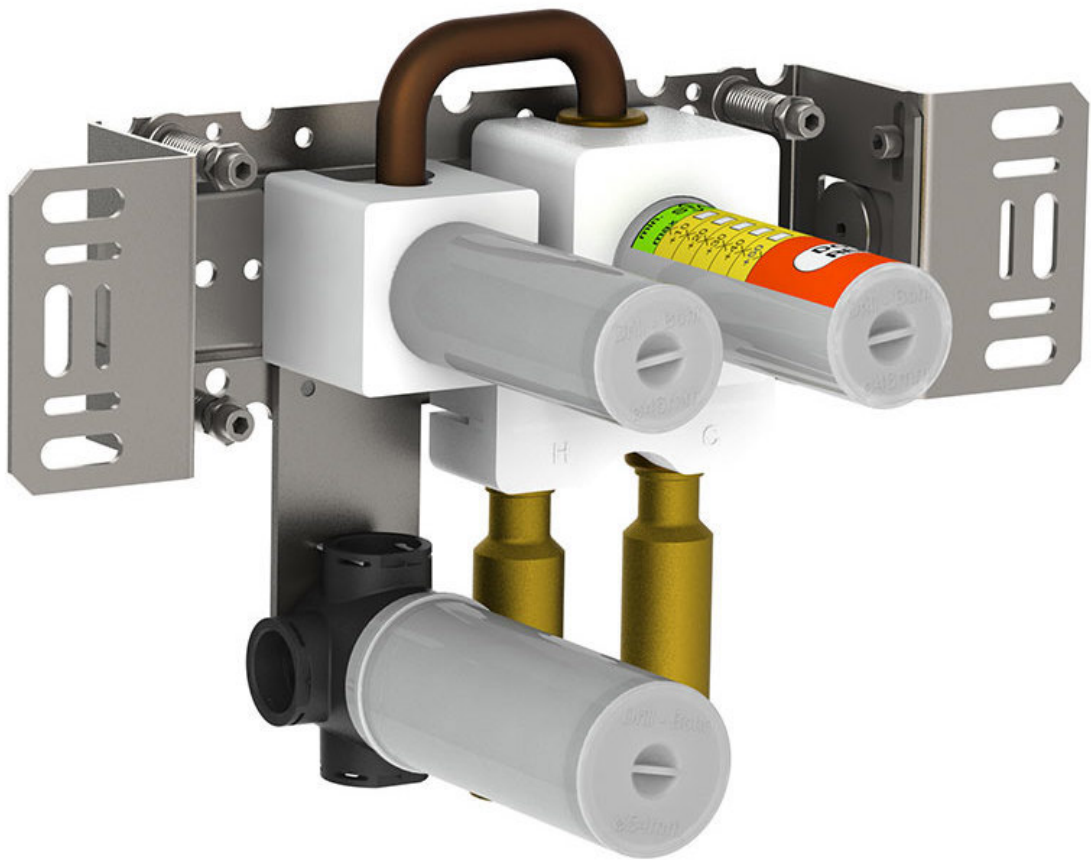

|  |
|--|
|  |
|--|

|          |
|----------|
| Datum:   |
| Klant:   |
| Project: |

CE

**4900VSX**

Elektronische inbouwmengkraan voor handrijke bediening. Mengknop rechts, uitloop links en sensor onder uitloop. 1/2" aansluiting. Standaard geleverd met batterijen. Gebruik via netspanning mogelijk, dan adapter apart bestellen. Inclusief elektronische box VR2618.

**Doorstroom**

|         | Bar:    | 1,0 | 2,0  | 3,0  | 4,0  | 5,0  |
|---------|---------|-----|------|------|------|------|
| 4900VSX | (l/min) | 8,7 | 12,2 | 15,0 | 17,3 | 19,4 |

**Beschikbaar in de kleuren**

**VR2618**  
Elektronische box.