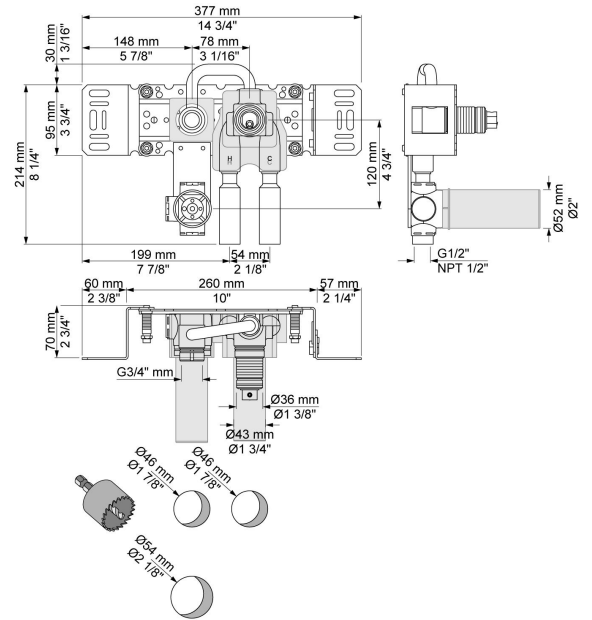

|  |
|--|
|  |
|--|

|          |
|----------|
| Datum:   |
| Klant:   |
| Project: |

CE

**4900VSX**

Elektronische inbouwmengkraan voor handrijke bediening. Mengknop rechts, uitloop links en sensor onder uitloop. 1/2" aansluiting. Standaard geleverd met batterijen. Gebruik via netspanning mogelijk, dan adapter apart bestellen. Inclusief elektronische box VR2618.

**Doorstroom**

|         | Bar:    | 1,0 | 2,0  | 3,0  | 4,0  | 5,0  |
|---------|---------|-----|------|------|------|------|
| 4900VSX | (l/min) | 8,7 | 12,2 | 15,0 | 17,3 | 19,4 |

**Beschikbaar in de kleuren**

**VR2618**  
Elektronische box.