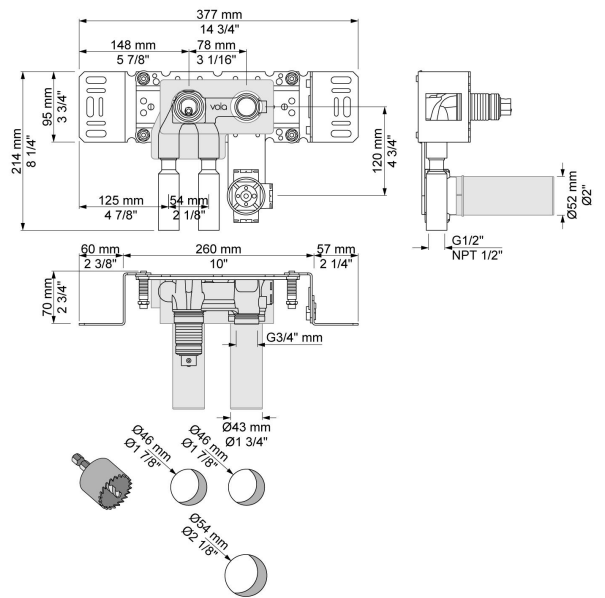

--

Datum:
Klant:
Project:

CE

4900VS

Elektronische inbouwmengkraan voor handrijke bediening. Mengknop links, uitloop rechts en sensor onder uitloop. 1/2" aansluiting. Standaard geleverd met batterijen. Gebruik via netspanning mogelijk, dan adapter apart bestellen. Inclusief elektronische box VR2618

Doorstroom

	Bar:	1,0	2,0	3,0	4,0	5,0
4900VS	(l/min)	8,7	12,2	15,0	17,3	19,4

Beschikbaar in de kleuren

VR2618
Elektronische box.