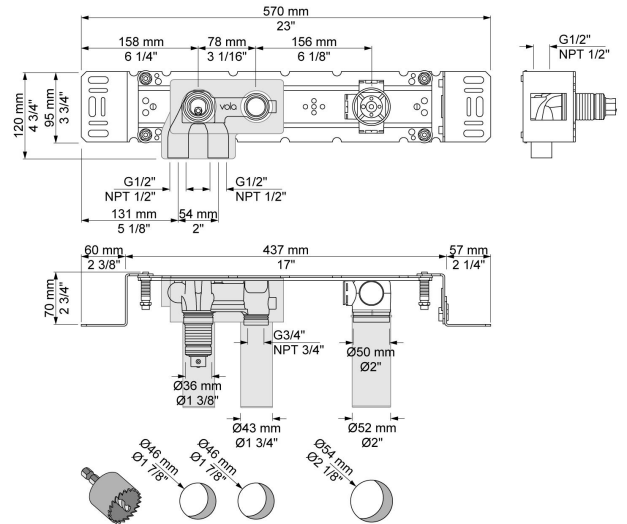

--

Datum:
Klant:
Project:

4900

Elektronische inbouwmengkraan voor handrijke bediening. Mengknop links, uitloop midden en sensor rechts. 1/2" aansluiting. Standaard geleverd met batterijen. Gebruik via netspanning mogelijk, dan adapter apart bestellen. Inclusief elektronische box VR2618.

Doorstroom

	Bar:	1,0	2,0	3,0	4,0	5,0
4900	(l/min)	8,7	12,2	15,0	17,3	19,4

Beschikbaar in de kleuren

VR2618
Elektronische box.