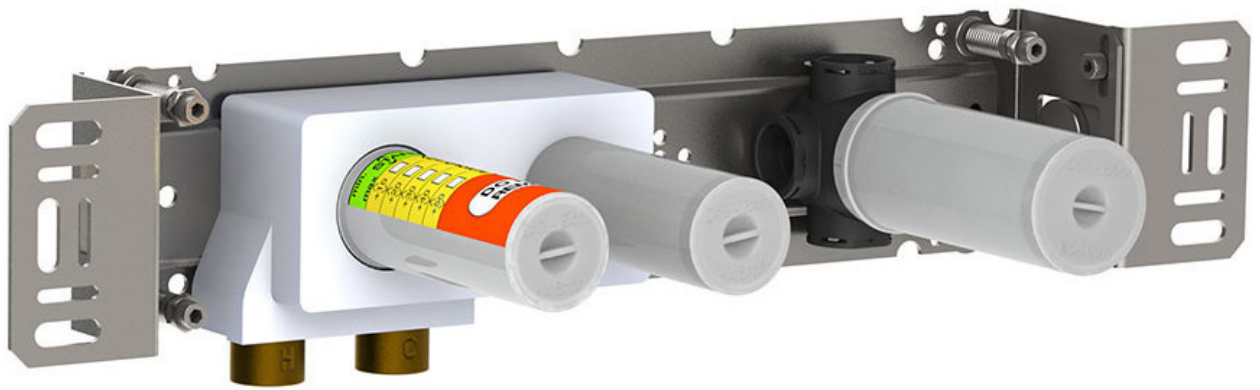

--

Datum:
Klant:
Project:

4900

Elektronische inbouwmengkraan voor handrijke bediening. Mengknop links, uitloop midden en sensor rechts. 1/2" aansluiting. Standaard geleverd met batterijen. Gebruik via netspanning mogelijk, dan adapter apart bestellen. Inclusief elektronische box VR2618.

Doorstroom

	Bar:	1,0	2,0	3,0	4,0	5,0
4900	(l/min)	8,7	12,2	15,0	17,3	19,4

Beschikbaar in de kleuren

VR2618
Elektronische box.