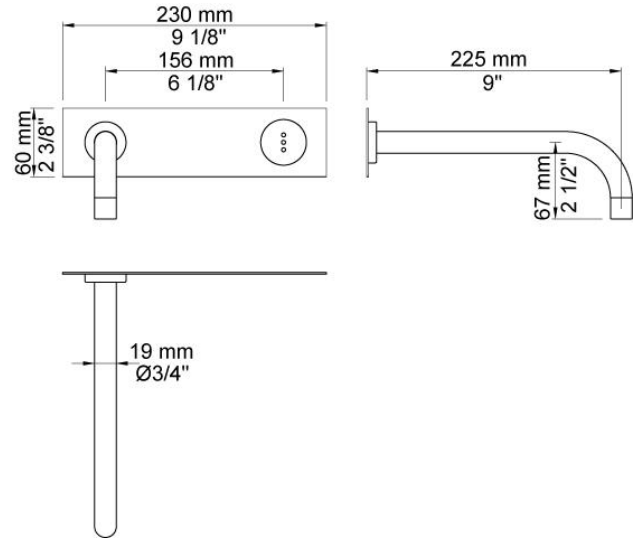

--

Datum:
Klant:
Project:

4822

Inbouw fonteinkraan met vlakke sensor voor handvrije bediening (Alleen koud water), vaste uitloop 225 mm. Standaard geleverd met batterijen. Gebruik via netspanning mogelijk, dan adapter apart bestellen (zie hieronder). Incl. elektronische box VR2617. 4822UP = Inbouwkraan 4800, sensor kabel VR509. 4822AP = Sensor VR510, 225 mm vaste uitloop 020, 2-gats afdekplaat 60 x 231 mm 4002L.

Ada approved.

Doorstroom

	Bar:	1,0	2,0	3,0	4,0	5,0
4822	(l/min)	2,9	4,1	5,0	5,0	5,0
4822 ¹⁾	(l/min)	2,6	3,7	4,5	4,5	4,5

¹⁾ USA Standard

**Beschikbaar in de kleuren**

Kleur 02, Grijs	Kleur 21, Karmijnrood
Kleur 04, Blauw	Kleur 25, Rose
Kleur 05, Oranje	Kleur 27, Mat zwart
Kleur 06, Lichtgroen	Kleur 28, Mat wit
Kleur 08, Geel	Kleur 40, Geborsteld roestvrij staal
Kleur 09, Donkergrijs	Kleur 60, Zwart
Kleur 12, Bruin	Kleur 61, Geborsteld zwart
Kleur 14, Oranjerood	Kleur 62, Diepzwart
Kleur 15, Donkerblauw	Kleur 63, Koper
Kleur 16, Chroom	Kleur 64, Geborsteld koper
Kleur 17, Hoogglans zwart	Kleur 65, Goud
Kleur 18, Wit	Kleur 68, Zilver
Kleur 19, Messing	Kleur 70, Geborsteld goud
Kleur 20, Geborsteld chroom	

020
Vaste uitloop 225 mm met waterbesparende mousseur.

4002L
Afdekplaat, 2-gats, 231 x 60 mm, gaten Ø30 mm en Ø38 mm.voor 4800.

4800
Elektronische inbouwtapkraan voor handvrije bediening, zonder mengfunctie. 1/2" aansluiting. Standaard geleverd met batterijen. Gebruik via netspanning mogelijk, dan adapter apart bestellen. Inclusief elektronische box VR2617.