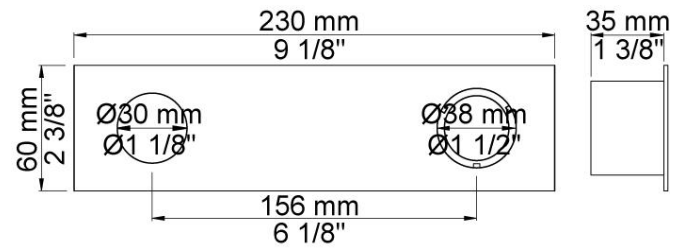

--

Datum:
Klant:
Project:

4822

Inbouw fonteinkraan met vlakke sensor voor handvrije bediening (Alleen koud water), vaste uitloop 225 mm. Standaard geleverd met batterijen. Gebruik via netspanning mogelijk, dan adapter apart bestellen (zie hieronder). Incl. elektronische box VR2617. 4822UP = Inbouwkraan 4800, sensor kabel VR509. 4822AP = Sensor VR510, 225 mm vaste uitloop 020, 2-gats afdekplaat 60 x 231 mm 4002L.

Ada approved.

Doorstroom

	Bar:	1,0	2,0	3,0	4,0	5,0
4822	(l/min)	2,9	4,1	5,0	5,0	5,0
4822 ¹⁾	(l/min)	2,6	3,7	4,5	4,5	4,5

¹⁾ USA Standard

**Beschikbaar in de kleuren**

Kleur 02, Grijs	Kleur 21, Karmijnrood
Kleur 04, Blauw	Kleur 25, Rose
Kleur 05, Oranje	Kleur 27, Mat zwart
Kleur 06, Lichtgroen	Kleur 28, Mat wit
Kleur 08, Geel	Kleur 40, Geborsteld roestvrij staal
Kleur 09, Donkergrijs	Kleur 60, Zwart
Kleur 12, Bruin	Kleur 61, Geborsteld zwart
Kleur 14, Oranjerood	Kleur 62, Diepzwart
Kleur 15, Donkerblauw	Kleur 63, Koper
Kleur 16, Chroom	Kleur 64, Geborsteld koper
Kleur 17, Hoogglans zwart	Kleur 65, Goud
Kleur 18, Wit	Kleur 68, Zilver
Kleur 19, Messing	Kleur 70, Geborsteld goud
Kleur 20, Geborsteld chroom	

020
Vaste uitloop 225 mm met waterbesparende mousseur.

4002L
Afdekplaat, 2-gats, 231 x 60 mm, gaten Ø30 mm en Ø38 mm.voor 4800.

4800
Elektronische inbouwtapkraan voor handvrije bediening, zonder mengfunctie. 1/2" aansluiting. Standaard geleverd met batterijen. Gebruik via netspanning mogelijk, dan adapter apart bestellen. Inclusief elektronische box VR2617.