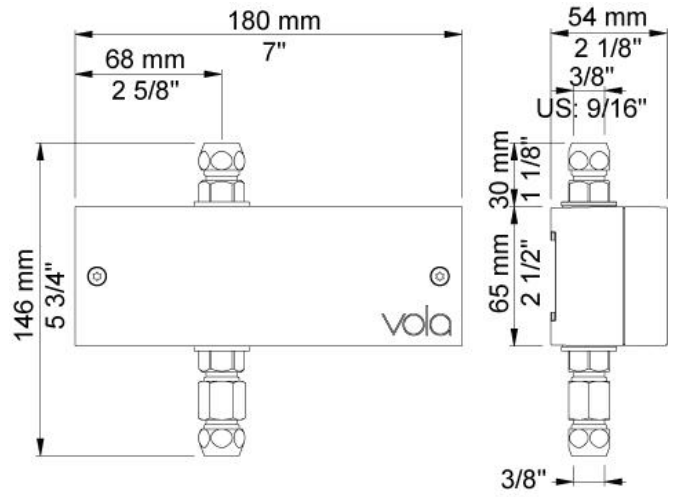

VR510
Sensor voor 4300, 4800, en 4900.