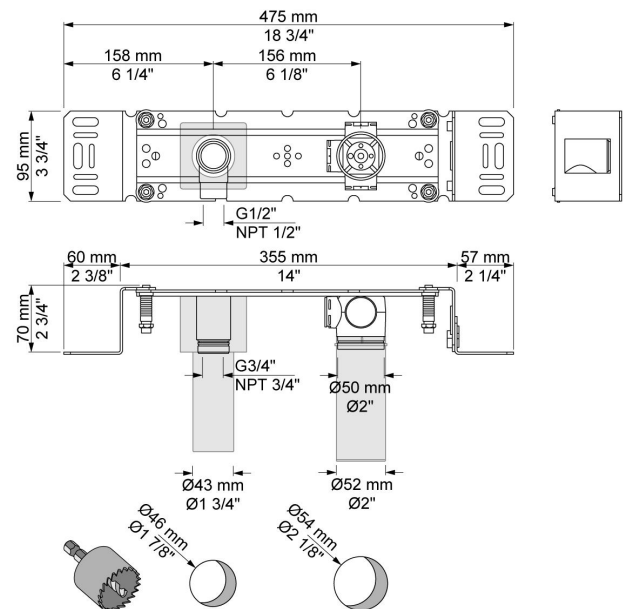

--

Datum:
Klant:
Project:

4822

Inbouw fonteinkraan met vlakke sensor voor handvrije bediening (Alleen koud water), vaste uitloop 225 mm. Standaard geleverd met batterijen. Gebruik via netspanning mogelijk, dan adapter apart bestellen (zie hieronder). Incl. elektronische box VR2617. 4822UP = Inbouwkraan 4800, sensor kabel VR509. 4822AP = Sensor VR510, 225 mm vaste uitloop 020, 2-gats afdekplaat 60 x 231 mm 4002L.

Ada approved.

Doorstroom

	Bar:	1,0	2,0	3,0	4,0	5,0
4822	(l/min)	2,9	4,1	5,0	5,0	5,0
4822 ¹⁾	(l/min)	2,6	3,7	4,5	4,5	4,5

¹⁾ USA Standard

**Beschikbaar in de kleuren**

Kleur 02, Grijs	Kleur 21, Karmijnrood
Kleur 04, Blauw	Kleur 25, Rose
Kleur 05, Oranje	Kleur 27, Mat zwart
Kleur 06, Lichtgroen	Kleur 28, Mat wit
Kleur 08, Geel	Kleur 40, Geborsteld roestvrij staal
Kleur 09, Donkergrijs	Kleur 60, Zwart
Kleur 12, Bruin	Kleur 61, Geborsteld zwart
Kleur 14, Oranjerood	Kleur 62, Diepzwart
Kleur 15, Donkerblauw	Kleur 63, Koper
Kleur 16, Chroom	Kleur 64, Geborsteld koper
Kleur 17, Hoogglans zwart	Kleur 65, Goud
Kleur 18, Wit	Kleur 68, Zilver
Kleur 19, Messing	Kleur 70, Geborsteld goud
Kleur 20, Geborsteld chroom	

020
Vaste uitloop 225 mm met waterbesparende mousseur.

4002L
Afdekplaat, 2-gats, 231 x 60 mm, gaten Ø30 mm en Ø38 mm.voor 4800.

4800
Elektronische inbouwtapkraan voor handvrije bediening, zonder mengfunctie. 1/2" aansluiting. Standaard geleverd met batterijen. Gebruik via netspanning mogelijk, dan adapter apart bestellen. Inclusief elektronische box VR2617.