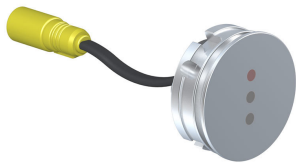

--

Datum:
Klant:
Project:

4822

Inbouw fonteinkraan met vlakke sensor voor handvrije bediening (Alleen koud water), vaste uitloop 225 mm. Standaard geleverd met batterijen. Gebruik via netspanning mogelijk, dan adapter apart bestellen (zie hieronder). Incl. elektronische box VR2617. 4822UP = Inbouwkraan 4800, sensor kabel VR509. 4822AP = Sensor VR510, 225 mm vaste uitloop 020, 2-gats afdekplaat 60 x 231 mm 4002L.

Ada approved.

Doorstroom

	Bar:	1,0	2,0	3,0	4,0	5,0
4822	(l/min)	2,9	4,1	5,0	5,0	5,0
4822 ¹⁾	(l/min)	2,6	3,7	4,5	4,5	4,5

¹⁾ USA Standard

**Beschikbaar in de kleuren**

Kleur 02, Grijs	Kleur 21, Karmijnrood
Kleur 04, Blauw	Kleur 25, Rose
Kleur 05, Oranje	Kleur 27, Mat zwart
Kleur 06, Lichtgroen	Kleur 28, Mat wit
Kleur 08, Geel	Kleur 40, Geborsteld roestvrij staal
Kleur 09, Donkergrijs	Kleur 60, Zwart
Kleur 12, Bruin	Kleur 61, Geborsteld zwart
Kleur 14, Oranjerood	Kleur 62, Diepzwart
Kleur 15, Donkerblauw	Kleur 63, Koper
Kleur 16, Chroom	Kleur 64, Geborsteld koper
Kleur 17, Hoogglans zwart	Kleur 65, Goud
Kleur 18, Wit	Kleur 68, Zilver
Kleur 19, Messing	Kleur 70, Geborsteld goud
Kleur 20, Geborsteld chroom	

020
Vaste uitloop 225 mm met waterbesparende mousseur.

4002L
Afdekplaat, 2-gats, 231 x 60 mm, gaten Ø30 mm en Ø38 mm.voor 4800.

4800
Elektronische inbouwtapkraan voor handvrije bediening, zonder mengfunctie. 1/2" aansluiting. Standaard geleverd met batterijen. Gebruik via netspanning mogelijk, dan adapter apart bestellen. Inclusief elektronische box VR2617.

VR2617
Elektronische box.

VR510
Sensor voor 4300, 4800, en 4900.