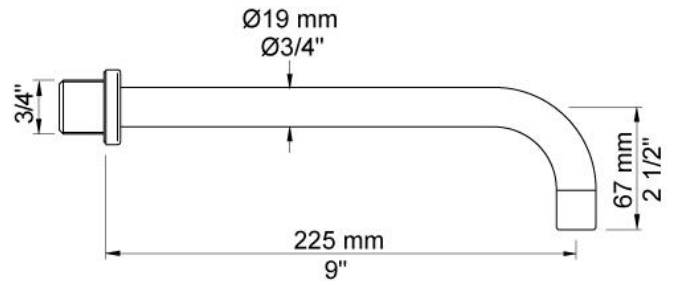

--

Datum:
Klant:
Project:

4822

Inbouw fonteinkraan met vlakke sensor voor handvrije bediening (Alleen koud water), vaste uitloop 225 mm. Standaard geleverd met batterijen. Gebruik via netspanning mogelijk, dan adapter apart bestellen (zie hieronder). Incl. elektronische box VR2617. 4822UP = Inbouwkraan 4800, sensor kabel VR509. 4822AP = Sensor VR510, 225 mm vaste uitloop 020, 2-gats afdekplaat 60 x 231 mm 4002L.

Ada approved.

Doorstroom

	Bar:	1,0	2,0	3,0	4,0	5,0
4822	(l/min)	2,9	4,1	5,0	5,0	5,0
4822 ¹⁾	(l/min)	2,6	3,7	4,5	4,5	4,5

¹⁾ USA Standard

**Beschikbaar in de kleuren**

Kleur 02, Grijs	Kleur 21, Karmijnrood
Kleur 04, Blauw	Kleur 25, Rose
Kleur 05, Oranje	Kleur 27, Mat zwart
Kleur 06, Lichtgroen	Kleur 28, Mat wit
Kleur 08, Geel	Kleur 40, Geborsteld roestvrij staal
Kleur 09, Donkergrijs	Kleur 60, Zwart
Kleur 12, Bruin	Kleur 61, Geborsteld zwart
Kleur 14, Oranjerood	Kleur 62, Diepzwart
Kleur 15, Donkerblauw	Kleur 63, Koper
Kleur 16, Chroom	Kleur 64, Geborsteld koper
Kleur 17, Hoogglans zwart	Kleur 65, Goud
Kleur 18, Wit	Kleur 68, Zilver
Kleur 19, Messing	Kleur 70, Geborsteld goud
Kleur 20, Geborsteld chroom	

020
Vaste uitloop 225 mm met waterbesparende mousseur.

4002L
Afdekplaat, 2-gats, 231 x 60 mm, gaten Ø30 mm en Ø38 mm.voor 4800.

4800
Elektronische inbouwtapkraan voor handvrije bediening, zonder mengfunctie. 1/2" aansluiting. Standaard geleverd met batterijen. Gebruik via netspanning mogelijk, dan adapter apart bestellen. Inclusief elektronische box VR2617.