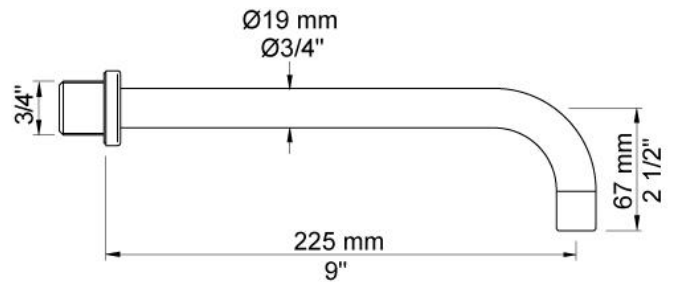

--

Datum:
Klant:
Project:

4821

Inbouw tapkraan met vlakke sensor voor handvrije bediening, vaste uitloop 225 mm met waterbesparende mousseur (alleen koud water). Standaard geleverd met batterijen. Gebruik via netspanning mogelijk, adapter apart bestellen. Incl. elektronische box VR2617. 4821UP = Inbouwkraan 4800, sensor kabel VR509. 4821AP = Sensor VR510, 225 mm vaste uitloop 020, rozetten Ø60 mm 001, VR512.

Ada approved.

Doorstroom

	Bar:	1,0	2,0	3,0	4,0	5,0
4821	(l/min)	2,9	4,1	5,0	5,0	5,0
4821 ¹⁾	(l/min)	2,6	3,7	4,5	4,5	4,5
4821 ²⁾	(l/min)	1,1	1,6	1,9	1,9	1,9

¹⁾ USA Standard

²⁾ VR16SW

Beschikbaar in de kleuren

001
Rozet Ø60 mm, gat Ø30 mm.

020
Vaste uitloop 225 mm met waterbesparende mousseur.

4800
Elektronische inbouwtapkraan voor handvrije bediening, zonder mengfunctie. ½" aansluiting. Standaard geleverd met batterijen. Gebruik via netspanning mogelijk, dan adapter apart bestellen. Inclusief elektronische box VR2617.

VR2617
Elektronische box.

VR510
Sensor voor 4300, 4800, en 4900.

VR512
Rozet Ø60 mm, gat Ø38 mm voor 4300, 4800 en 4900.