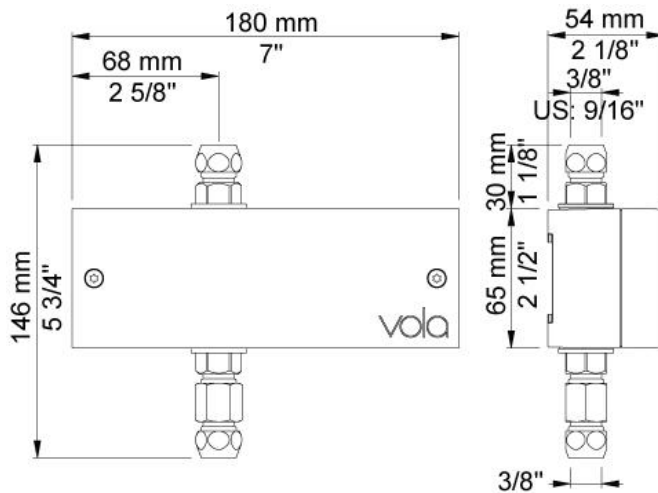

Ada approved.

Doorstroom

	Bar:	1,0	2,0	3,0	4,0	5,0
4821	(l/min)	2,9	4,1	5,0	5,0	5,0
4821 ¹⁾	(l/min)	2,6	3,7	4,5	4,5	4,5
4821 ²⁾	(l/min)	1,1	1,6	1,9	1,9	1,9

¹⁾ USA Standard

²⁾ VR16SW

Beschikbaar in de kleuren

001
Rozet Ø60 mm, gat Ø30 mm.

020
Vaste uitloop 225 mm met waterbesparende mousseur.

4800
Elektronische inbouwtapkraan voor handvrije bediening, zonder mengfunctie. ½" aansluiting. Standaard geleverd met batterijen. Gebruik via netspanning mogelijk, dan adapter apart bestellen. Inclusief elektronische box VR2617.

VR2617
Elektronische box.

VR510
Sensor voor 4300, 4800, en 4900.

VR512
Rozet Ø60 mm, gat Ø38 mm voor 4300, 4800 en 4900.