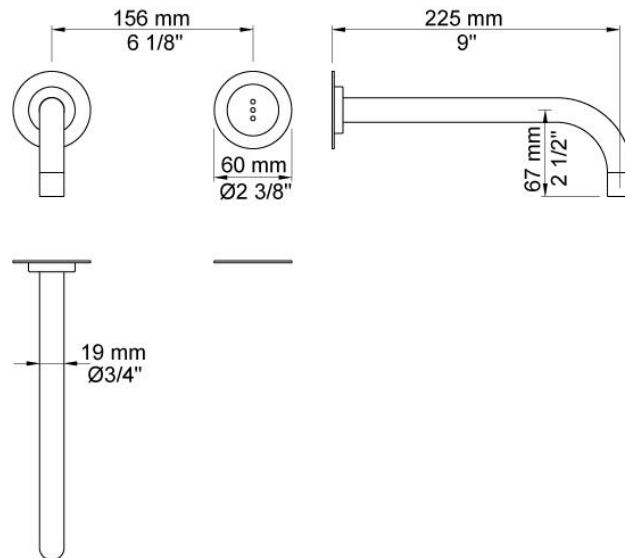

--

Datum:
Klant:
Project:

4821

Inbouw tapkraan met vlakke sensor voor handvrije bediening, vaste uitloop 225 mm met waterbesparende mousseur (alleen koud water). Standaard geleverd met batterijen. Gebruik via netspanning mogelijk, adapter apart bestellen. Incl. elektronische box VR2617. 4821UP = Inbouwkraan 4800, sensor kabel VR509. 4821AP = Sensor VR510, 225 mm vaste uitloop 020, rozetten Ø60 mm 001, VR512.

Ada approved.

Doorstroom

	Bar:	1,0	2,0	3,0	4,0	5,0
4821	(l/min)	2,9	4,1	5,0	5,0	5,0
4821 ¹⁾	(l/min)	2,6	3,7	4,5	4,5	4,5
4821 ²⁾	(l/min)	1,1	1,6	1,9	1,9	1,9

¹⁾ USA Standard

²⁾ VR16SW

Beschikbaar in de kleuren

001
Rozet Ø60 mm, gat Ø30 mm.

020
Vaste uitloop 225 mm met waterbesparende mousseur.

4800
Elektronische inbouwtapkraan voor handvrije bediening, zonder mengfunctie. ½" aansluiting. Standaard geleverd met batterijen. Gebruik via netspanning mogelijk, dan adapter apart bestellen. Inclusief elektronische box VR2617.

VR2617
Elektronische box.

VR510
Sensor voor 4300, 4800, en 4900.

VR512
Rozet Ø60 mm, gat Ø38 mm voor 4300, 4800 en 4900.