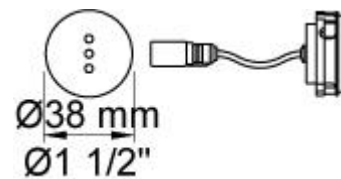

001
Rozet Ø60 mm, gat Ø30 mm.

020
Vaste uitloop 225 mm met waterbesparende mousseur.

4800
Elektronische inbouwtapkraan voor handvrije bediening, zonder mengfunctie. ½" aansluiting. Standaard geleverd met batterijen. Gebruik via netspanning mogelijk, dan adapter apart bestellen. Inclusief elektronische box VR2617.

VR2617
Elektronische box.

VR510
Sensor voor 4300, 4800, en 4900.

VR512
Rozet Ø60 mm, gat Ø38 mm voor 4300, 4800 en 4900.