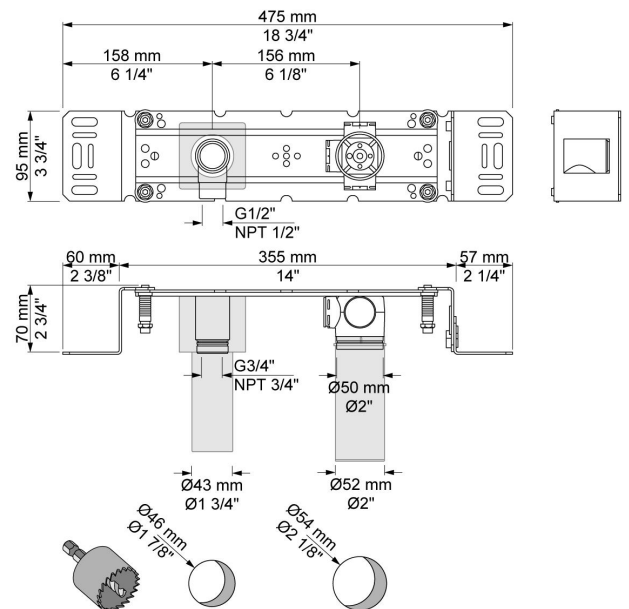

--

Datum:
Klant:
Project:

4821

Inbouw tapkraan met vlakke sensor voor handvrije bediening, vaste uitloop 225 mm met waterbesparende mousseur (alleen koud water). Standaard geleverd met batterijen. Gebruik via netspanning mogelijk, adapter apart bestellen. Incl. elektronische box VR2617. 4821UP = Inbouwkraan 4800, sensor kabel VR509. 4821AP = Sensor VR510, 225 mm vaste uitloop 020, rozetten Ø60 mm 001, VR512.

Ada approved.

Doorstroom

	Bar:	1,0	2,0	3,0	4,0	5,0
4821	(l/min)	2,9	4,1	5,0	5,0	5,0
4821 ¹⁾	(l/min)	2,6	3,7	4,5	4,5	4,5
4821 ²⁾	(l/min)	1,1	1,6	1,9	1,9	1,9

¹⁾ USA Standard

²⁾ VR16SW

Beschikbaar in de kleuren

001
Rozet Ø60 mm, gat Ø30 mm.

020
Vaste uitloop 225 mm met waterbesparende mousseur.

4800
Elektronische inbouwtapkraan voor handvrije bediening, zonder mengfunctie. ½" aansluiting. Standaard geleverd met batterijen. Gebruik via netspanning mogelijk, dan adapter apart bestellen. Inclusief elektronische box VR2617.

VR2617
Elektronische box.

VR510
Sensor voor 4300, 4800, en 4900.

VR512
Rozet Ø60 mm, gat Ø38 mm voor 4300, 4800 en 4900.