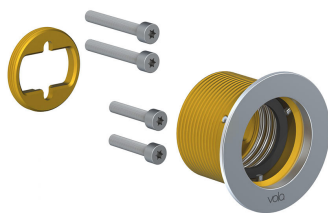

--

Datum:
Klant:
Project:

4821

Inbouw tapkraan met vlakke sensor voor handvrije bediening, vaste uitloop 225 mm met waterbesparende mousseur (alleen koud water). Standaard geleverd met batterijen. Gebruik via netspanning mogelijk, adapter apart bestellen. Incl. elektronische box VR2617. 4821UP = Inbouwkraan 4800, sensor kabel VR509. 4821AP = Sensor VR510, 225 mm vaste uitloop 020, rozetten Ø60 mm 001, VR512.

001
Rozet Ø60 mm, gat Ø30 mm.

020
Vaste uitloop 225 mm met waterbesparende mousseur.

4800
Elektronische inbouwtapkraan voor handvrije bediening, zonder mengfunctie. ½" aansluiting. Standaard geleverd met batterijen. Gebruik via netspanning mogelijk, dan adapter apart bestellen. Inclusief elektronische box VR2617.

VR2617
Elektronische box.

VR510
Sensor voor 4300, 4800, en 4900.

VR512
Rozet Ø60 mm, gat Ø38 mm voor 4300, 4800 en 4900.