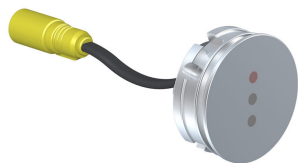

--

Datum:
Klant:
Project:

4821

Inbouw tapkraan met vlakke sensor voor handvrije bediening, vaste uitloop 225 mm met waterbesparende mousseur (alleen koud water). Standaard geleverd met batterijen. Gebruik via netspanning mogelijk, adapter apart bestellen. Incl. elektronische box VR2617. 4821UP = Inbouwkraan 4800, sensor kabel VR509. 4821AP = Sensor VR510, 225 mm vaste uitloop 020, rozetten Ø60 mm 001, VR512.

001
Rozet Ø60 mm, gat Ø30 mm.

020
Vaste uitloop 225 mm met waterbesparende mousseur.

4800
Elektronische inbouwtapkraan voor handvrije bediening, zonder mengfunctie. ½" aansluiting. Standaard geleverd met batterijen. Gebruik via netspanning mogelijk, dan adapter apart bestellen. Inclusief elektronische box VR2617.

VR2617
Elektronische box.

VR510
Sensor voor 4300, 4800, en 4900.

VR512
Rozet Ø60 mm, gat Ø38 mm voor 4300, 4800 en 4900.