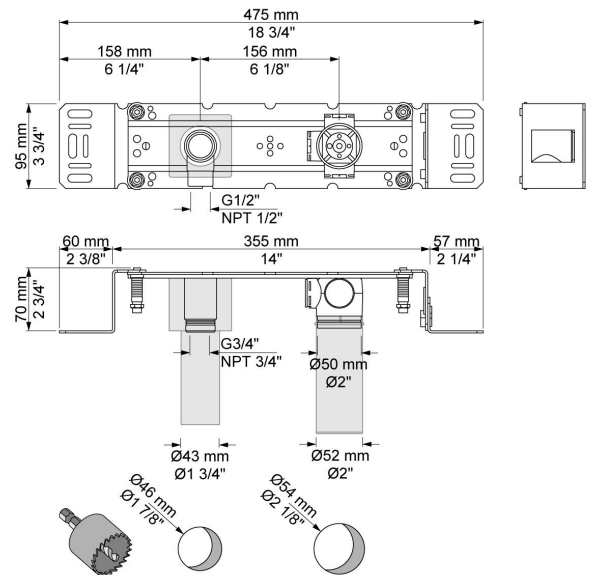

--

Datum:
Klant:
Project:

4800

Elektronische inbouwtapkraan voor handvrije bediening, zonder mengfunctie. ½" aansluiting. Standaard geleverd met batterijen. Gebruik via netspanning mogelijk, dan adapter apart bestellen. Inclusief elektronische box VR2617.

Doorstroom

	Bar:	1,0	2,0	3,0	4,0	5,0
4800	(l/min)	14,4	20,4	25,0	28,9	32,3

Beschikbaar in de kleuren

VR2617
Elektronische box.