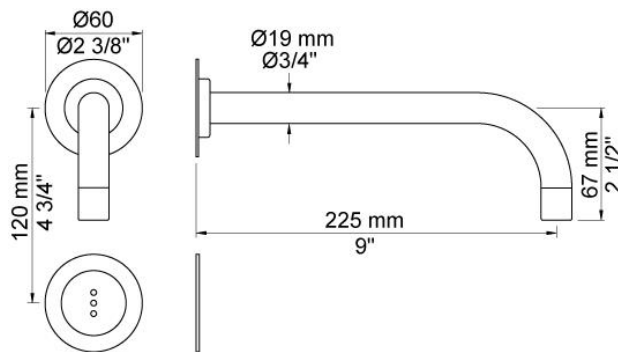

4321

Inbouw tapkraan met vlakke sensor voor handvrije bediening, vaste uitloop 225 mm met waterbesparende mousseur (alleen koud water). Standaard geleverd met batterijen. Gebruik via netspanning mogelijk, adapter apart bestellen. Verticale montage. Incl. elektronische box VR2617.4321UP = Inbouwkraan 4300, sensor kabel VR509. 4321AP = Sensor VR510, 225 mm vaste uitloop 020, rozetten Ø60 mm 001, VR512.

Ada approved.

Doorstroom

	Bar:	1,0	2,0	3,0	4,0	5,0
4321	(l/min)	2,9	4,1	5,0	5,0	5,0
4321¹⁾	(l/min)	2,6	3,7	4,5	4,5	4,5
Areator VR16WS	(l/min)	1,1	1,6	1,9	1,9	1,9
Areator VR161J	(l/min)	2,3	3,3	4,0	4,0	4,0

¹⁾ USA standard

Beschikbaar in de kleuren

Kleur 02, Grijs	Kleur 21, Karmijnrood
Kleur 04, Blauw	Kleur 25, Rose
Kleur 05, Oranje	Kleur 27, Mat zwart
Kleur 06, Lichtgroen	Kleur 28, Mat wit
Kleur 08, Geel	Kleur 40, Geborsteld roestvrij staal
Kleur 09, Donkergrijs	Kleur 60, Zwart
Kleur 12, Bruin	Kleur 61, Geborsteld zwart
Kleur 14, Oranjerood	Kleur 62, Diepzwart
Kleur 15, Donkerblauw	Kleur 63, Koper
Kleur 16, Chroom	Kleur 64, Geborsteld koper
Kleur 17, Hoogglans zwart	Kleur 65, Goud
Kleur 18, Wit	Kleur 68, Zilver
Kleur 19, Messing	Kleur 70, Geborsteld goud
Kleur 20, Geborsteld chroom