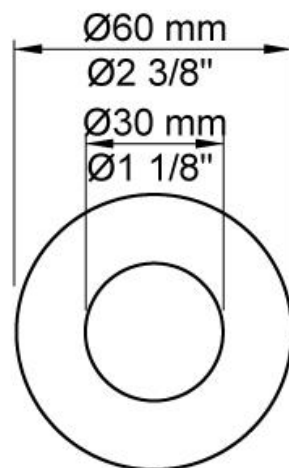

--

Datum:
Klant:
Project:

4321

Inbouw tapkraan met vlakke sensor voor handvrije bediening, vaste uitloop 225 mm met waterbesparende mousseur (alleen koud water). Standaard geleverd met batterijen. Gebruik via netspanning mogelijk, adapter apart bestellen. Verticale montage. Incl. elektronische box VR2617.4321UP = Inbouwkraan 4300, sensor kabel VR509. 4321AP = Sensor VR510, 225 mm vaste uitloop 020, rozetten Ø60 mm 001, VR512.

Ada approved.

Doorstroom

	Bar:	1,0	2,0	3,0	4,0	5,0
4321	(l/min)	2,9	4,1	5,0	5,0	5,0
4321 ¹⁾	(l/min)	2,6	3,7	4,5	4,5	4,5
Areator VR16WS	(l/min)	1,1	1,6	1,9	1,9	1,9
Areator VR161J	(l/min)	2,3	3,3	4,0	4,0	4,0

001
Rozet Ø60 mm, gat Ø30 mm.

020
Vaste uitloop 225 mm met waterbesparende mousseur.

4300
Elektronische inbouwtapkraan voor handvrije bediening, verticale montage, zonder mengfunctie. ½" aansluiting. Standaard geleverd met batterijen. Gebruik via netspanning mogelijk, dan adapter apart bestellen. Inclusief elektronische box VR2617.