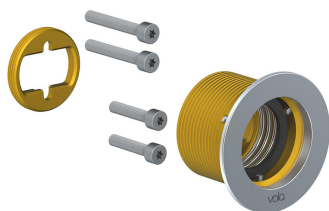

--

Datum:
Klant:
Project:

4321

Inbouw tapkraan met vlakke sensor voor handvrije bediening, vaste uitloop 225 mm met waterbesparende mousseur (alleen koud water). Standaard geleverd met batterijen. Gebruik via netspanning mogelijk, adapter apart bestellen. Verticale montage. Incl. elektronische box VR2617.4321UP = Inbouwkraan 4300, sensor kabel VR509. 4321AP = Sensor VR510, 225 mm vaste uitloop 020, rozetten Ø60 mm 001, VR512.

¹⁾ USA standard

Beschikbaar in de kleuren

Kleur 02, Grijs	Kleur 21, Karmijnrood
Kleur 04, Blauw	Kleur 25, Rose
Kleur 05, Oranje	Kleur 27, Mat zwart
Kleur 06, Lichtgroen	Kleur 28, Mat wit
Kleur 08, Geel	Kleur 40, Geborsteld roestvrij staal
Kleur 09, Donkergrijs	Kleur 60, Zwart
Kleur 12, Bruin	Kleur 61, Geborsteld zwart
Kleur 14, Oranjerood	Kleur 62, Diepzwart
Kleur 15, Donkerblauw	Kleur 63, Koper
Kleur 16, Chroom	Kleur 64, Geborsteld koper
Kleur 17, Hoogglans zwart	Kleur 65, Goud
Kleur 18, Wit	Kleur 68, Zilver
Kleur 19, Messing	Kleur 70, Geborsteld goud
Kleur 20, Geborsteld chroom	

001
Rozet Ø60 mm, gat Ø30 mm.

020
Vaste uitloop 225 mm met waterbesparende mousseur.

4300
Elektronische inbouwtapkraan voor handvrije bediening, verticale montage, zonder mengfunctie. ½" aansluiting. Standaard geleverd met batterijen. Gebruik via netspanning mogelijk, dan adapter apart bestellen. Inclusief elektronische box VR2617.

VR2617
Elektronische box.

VR510
Sensor voor 4300, 4800, en 4900.

VR512
Rozet $\text{Ø}60 \text{ mm}$, gat $\text{Ø}38 \text{ mm}$ voor 4300, 4800 en 4900.