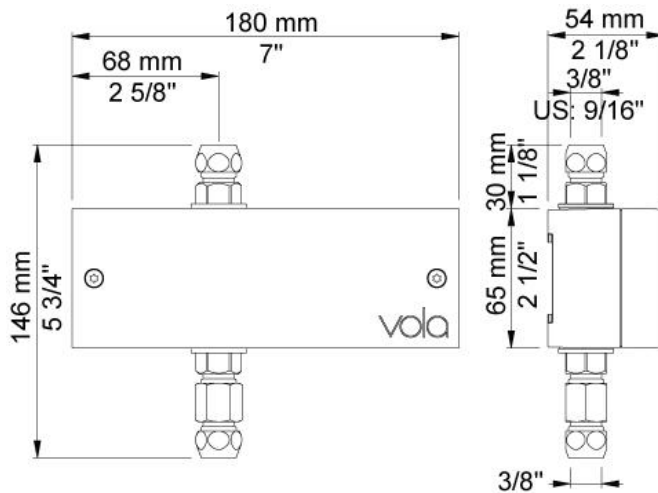

001
Rozet Ø60 mm, gat Ø30 mm.

020
Vaste uitloop 225 mm met waterbesparende mousseur.

4300
Elektronische inbouwtapkraan voor handvrije bediening, verticale montage, zonder mengfunctie. ½" aansluiting. Standaard geleverd met batterijen. Gebruik via netspanning mogelijk, dan adapter apart bestellen. Inclusief elektronische box VR2617.

VR2617
Elektronische box.

VR510
Sensor voor 4300, 4800, en 4900.

VR512
Rozet $\text{Ø}60 \text{ mm}$, gat $\text{Ø}38 \text{ mm}$ voor 4300, 4800 en 4900.