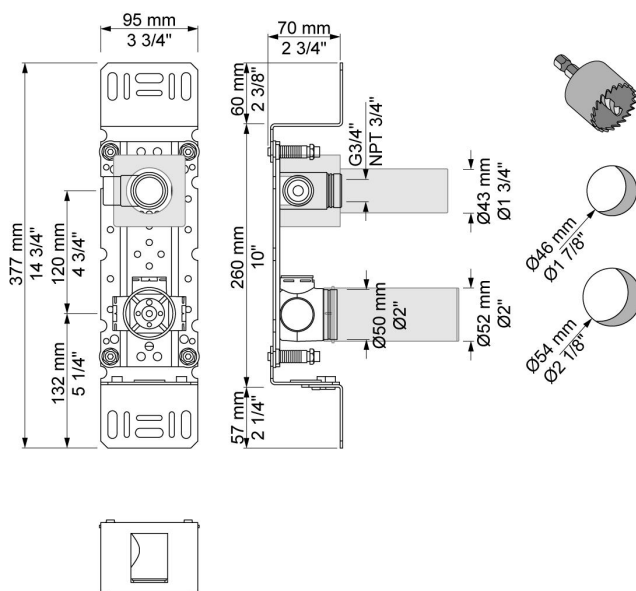

--

Datum:
Klant:
Project:

4321

Inbouw tapkraan met vlakke sensor voor handvrije bediening, vaste uitloop 225 mm met waterbesparende mousseur (alleen koud water). Standaard geleverd met batterijen. Gebruik via netspanning mogelijk, adapter apart bestellen. Verticale montage. Incl. elektronische box VR2617.4321UP = Inbouwkraan 4300, sensor kabel VR509. 4321AP = Sensor VR510, 225 mm vaste uitloop 020, rozetten Ø60 mm 001, VR512.

Ada approved.

Doorstroom

	Bar:	1,0	2,0	3,0	4,0	5,0
4321	(l/min)	2,9	4,1	5,0	5,0	5,0
4321 ¹⁾	(l/min)	2,6	3,7	4,5	4,5	4,5
Areator VR16WS	(l/min)	1,1	1,6	1,9	1,9	1,9
Areator VR161J	(l/min)	2,3	3,3	4,0	4,0	4,0

001
Rozet Ø60 mm, gat Ø30 mm.

020
Vaste uitloop 225 mm met waterbesparende mousseur.

4300
Elektronische inbouwtapkraan voor handvrije bediening, verticale montage, zonder mengfunctie. ½" aansluiting. Standaard geleverd met batterijen. Gebruik via netspanning mogelijk, dan adapter apart bestellen. Inclusief elektronische box VR2617.

VR2617
Elektronische box.

VR510
Sensor voor 4300, 4800, en 4900.

VR512
Rozet $\text{Ø}60 \text{ mm}$, gat $\text{Ø}38 \text{ mm}$ voor 4300, 4800 en 4900.