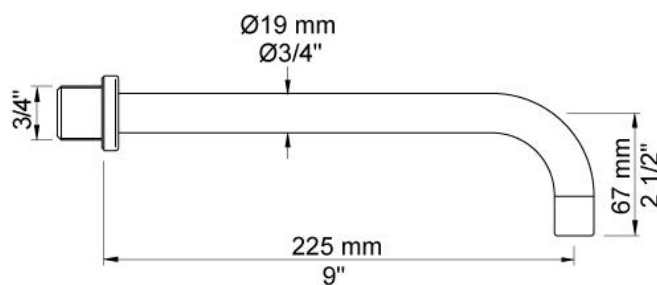

--

Datum:
Klant:
Project:

4321

Inbouw tapkraan met vlakke sensor voor handvrije bediening, vaste uitloop 225 mm met waterbesparende mousseur (alleen koud water). Standaard geleverd met batterijen. Gebruik via netspanning mogelijk, adapter apart bestellen. Verticale montage. Incl. elektronische box VR2617.4321UP = Inbouwkraan 4300, sensor kabel VR509. 4321AP = Sensor VR510, 225 mm vaste uitloop 020, rozetten Ø60 mm 001, VR512.

001
Rozet Ø60 mm, gat Ø30 mm.

020
Vaste uitloop 225 mm met waterbesparende mousseur.

4300
Elektronische inbouwtapkraan voor handvrije bediening, verticale montage, zonder mengfunctie. ½" aansluiting. Standaard geleverd met batterijen. Gebruik via netspanning mogelijk, dan adapter apart bestellen. Inclusief elektronische box VR2617.