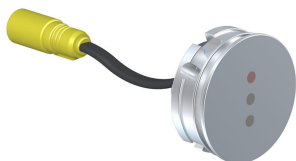

--

Datum:
Klant:
Project:

4321

Inbouw tapkraan met vlakke sensor voor handvrije bediening, vaste uitloop 225 mm met waterbesparende mousseur (alleen koud water). Standaard geleverd met batterijen. Gebruik via netspanning mogelijk, adapter apart bestellen. Verticale montage. Incl. elektronische box VR2617.4321UP = Inbouwkraan 4300, sensor kabel VR509. 4321AP = Sensor VR510, 225 mm vaste uitloop 020, rozetten Ø60 mm 001, VR512.

¹⁾ USA standard

Beschikbaar in de kleuren

Kleur 02, Grijs	Kleur 21, Karmijnrood
Kleur 04, Blauw	Kleur 25, Rose
Kleur 05, Oranje	Kleur 27, Mat zwart
Kleur 06, Lichtgroen	Kleur 28, Mat wit
Kleur 08, Geel	Kleur 40, Geborsteld roestvrij staal
Kleur 09, Donkergrijs	Kleur 60, Zwart
Kleur 12, Bruin	Kleur 61, Geborsteld zwart
Kleur 14, Oranjerood	Kleur 62, Diepzwart
Kleur 15, Donkerblauw	Kleur 63, Koper
Kleur 16, Chroom	Kleur 64, Geborsteld koper
Kleur 17, Hoogglans zwart	Kleur 65, Goud
Kleur 18, Wit	Kleur 68, Zilver
Kleur 19, Messing	Kleur 70, Geborsteld goud
Kleur 20, Geborsteld chroom	

001
Rozet Ø60 mm, gat Ø30 mm.

020
Vaste uitloop 225 mm met waterbesparende mousseur.

4300
Elektronische inbouwtapkraan voor handvrije bediening, verticale montage, zonder mengfunctie. ½" aansluiting. Standaard geleverd met batterijen. Gebruik via netspanning mogelijk, dan adapter apart bestellen. Inclusief elektronische box VR2617.

VR2617
Elektronische box.

VR510
Sensor voor 4300, 4800, en 4900.

VR512
Rozet $\text{Ø}60 \text{ mm}$, gat $\text{Ø}38 \text{ mm}$ voor 4300, 4800 en 4900.