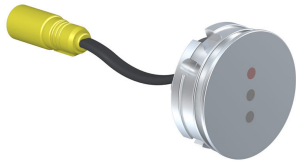

| |
|--|
| |
|--|

| |
|----------|
| Datum: |
| Klant: |
| Project: |

4312

Inbouw fonteinkraan met vlakke sensor voor handvrije bediening. (Alleen koud water), vaste uitloop 160 mm. Standaard geleverd met batterijen. Gebruik via netspanning mogelijk, dan adapter apart bestellen. Verticale montage. Incl. elektronische box VR2617. 4312UP = Inbouwkraan 4300, sensor kabel VR509. 4312AP = Sensor VR510, 160 mm vaste uitloop 010, 2-gats afdekplaat 60 x 195 mm 4002V.

¹⁾ USA Standard

**Beschikbaar in de kleuren**

| | |
|-----------------------------|--------------------------------------|
| Kleur 02, Grijs | Kleur 21, Karmijnrood |
| Kleur 04, Blauw | Kleur 25, Rose |
| Kleur 05, Oranje | Kleur 27, Mat zwart |
| Kleur 06, Lichtgroen | Kleur 28, Mat wit |
| Kleur 08, Geel | Kleur 40, Geborsteld roestvrij staal |
| Kleur 09, Donkergrijs | Kleur 60, Zwart |
| Kleur 12, Bruin | Kleur 61, Geborsteld zwart |
| Kleur 14, Oranjerood | Kleur 62, Diepzwart |
| Kleur 15, Donkerblauw | Kleur 63, Koper |
| Kleur 16, Chroom | Kleur 64, Geborsteld koper |
| Kleur 17, Hoogglans zwart | Kleur 65, Goud |
| Kleur 18, Wit | Kleur 68, Zilver |
| Kleur 19, Messing | Kleur 70, Geborsteld goud |
| Kleur 20, Geborsteld chroom | |

010
Vaste uitloop 160 mm met waterbesparende mousseur.

4002V
Afdekplaat, 2-gats, 195 x 60 mm, gaten Ø30 mm en Ø38 mm voor 4300.

4300
Elektronische inbouwtapkraan voor handvrije bediening, verticale montage, zonder mengfunctie. ½" aansluiting. Standaard geleverd met batterijen. Gebruik via netspanning mogelijk, dan adapter apart bestellen. Inclusief elektronische box VR2617.

VR2617
Elektronische box.

VR510
Sensor voor 4300, 4800, en 4900.