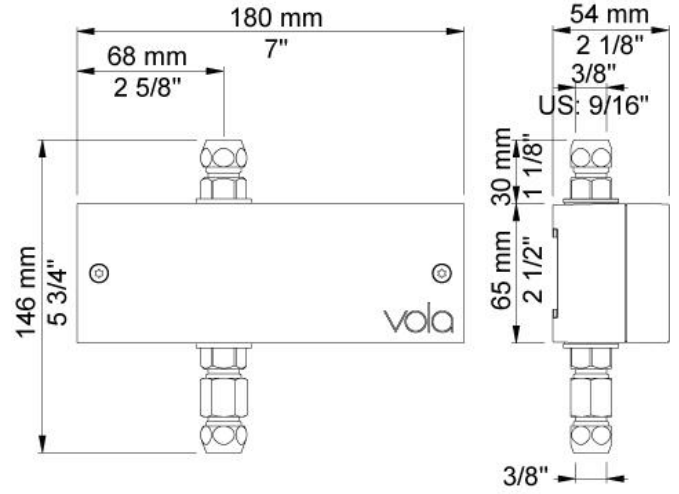

VR510
Sensor voor 4300, 4800, en 4900.