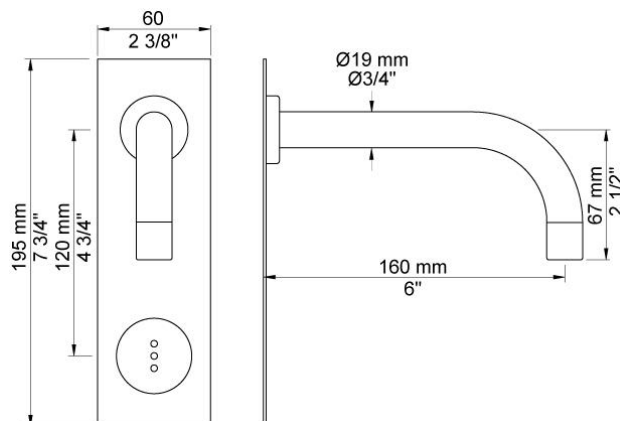

4312

Inbouw fonteinkraan met vlakke sensor voor handvrije bediening. (Alleen koud water), vaste uitloop 160 mm. Standaard geleverd met batterijen. Gebruik via netspanning mogelijk, dan adapter apart bestellen. Verticale montage. Incl. elektronische box VR2617. 4312UP = Inbouwkraan 4300, sensor kabel VR509. 4312AP = Sensor VR510, 160 mm vaste uitloop 010, 2-gats afdekplaat 60 x 195 mm 4002V.

Ada approved.

Doorstroom

	Bar:	1,0	2,0	3,0	4,0	5,0
4312	(l/min)	2,9	4,1	5,0	5,0	5,0
4312¹⁾	(l/min)	2,6	3,7	4,5	4,5	4,5

¹⁾ USA Standard

Beschikbaar in de kleuren

Kleur 02, Grijs	Kleur 21, Karmijnrood
Kleur 04, Blauw	Kleur 25, Rose
Kleur 05, Oranje	Kleur 27, Mat zwart
Kleur 06, Lichtgroen	Kleur 28, Mat wit
Kleur 08, Geel	Kleur 40, Geborsteld roestvrij staal
Kleur 09, Donkergrijs	Kleur 60, Zwart
Kleur 12, Bruin	Kleur 61, Geborsteld zwart
Kleur 14, Oranjerood	Kleur 62, Diepzwart
Kleur 15, Donkerblauw	Kleur 63, Koper
Kleur 16, Chroom	Kleur 64, Geborsteld koper
Kleur 17, Hoogglans zwart	Kleur 65, Goud
Kleur 18, Wit	Kleur 68, Zilver
Kleur 19, Messing	Kleur 70, Geborsteld goud
Kleur 20, Geborsteld chroom