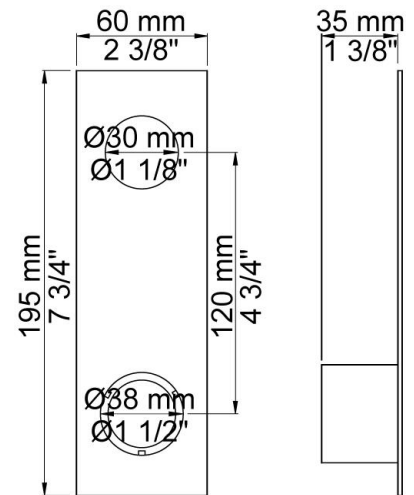

010
Vaste uitloop 160 mm met waterbesparende mousseur.

4002V
Afdekplaat, 2-gats, 195 x 60 mm, gaten Ø30 mm en Ø38 mm voor 4300.

4300
Elektronische inbouwtapkraan voor handvrije bediening, verticale montage, zonder mengfunctie. ½" aansluiting. Standaard geleverd met batterijen. Gebruik via netspanning mogelijk, dan adapter apart bestellen. Inclusief elektronische box VR2617.