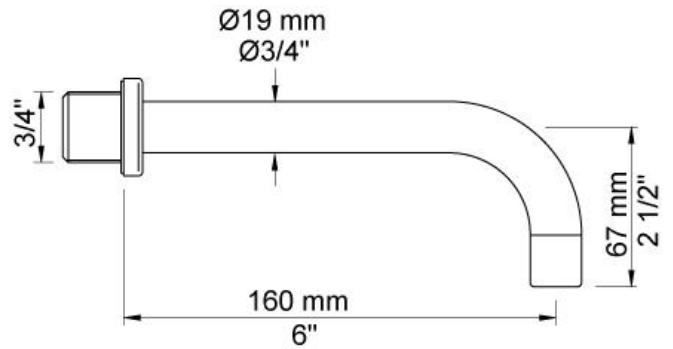

| |
|--|
| |
|--|

| |
|----------|
| Datum: |
| Klant: |
| Project: |

4312

Inbouw fonteinkraan met vlakke sensor voor handvrije bediening. (Alleen koud water), vaste uitloop 160 mm. Standaard geleverd met batterijen. Gebruik via netspanning mogelijk, dan adapter apart bestellen. Verticale montage. Incl. elektronische box VR2617. 4312UP = Inbouwkraan 4300, sensor kabel VR509. 4312AP = Sensor VR510, 160 mm vaste uitloop 010, 2-gats afdekplaat 60 x 195 mm 4002V.

Ada approved.

Doorstroom

| | Bar: | 1,0 | 2,0 | 3,0 | 4,0 | 5,0 |
|--------------------|---------|-----|-----|-----|-----|-----|
| 4312 | (l/min) | 2,9 | 4,1 | 5,0 | 5,0 | 5,0 |
| 4312 ¹⁾ | (l/min) | 2,6 | 3,7 | 4,5 | 4,5 | 4,5 |

010
Vaste uitloop 160 mm met waterbesparende mousseur.

4002V
Afdekplaat, 2-gats, 195 x 60 mm, gaten Ø30 mm en Ø38 mm voor 4300.

4300
Elektronische inbouwtapkraan voor handvrije bediening, verticale montage, zonder mengfunctie. ½" aansluiting. Standaard geleverd met batterijen. Gebruik via netspanning mogelijk, dan adapter apart bestellen. Inclusief elektronische box VR2617.