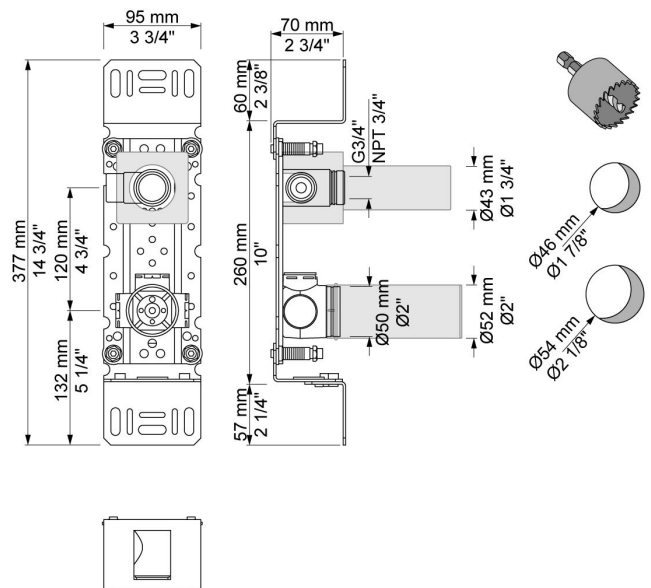

| |
|--|
| |
|--|

| |
|----------|
| Datum: |
| Klant: |
| Project: |

4312

Inbouw fonteinkraan met vlakke sensor voor handvrije bediening. (Alleen koud water), vaste uitloop 160 mm. Standaard geleverd met batterijen. Gebruik via netspanning mogelijk, dan adapter apart bestellen. Verticale montage. Incl. elektronische box VR2617. 4312UP = Inbouwkraan 4300, sensor kabel VR509. 4312AP = Sensor VR510, 160 mm vaste uitloop 010, 2-gats afdekplaat 60 x 195 mm 4002V.

010
Vaste uitloop 160 mm met waterbesparende mousseur.

4002V
Afdekplaat, 2-gats, 195 x 60 mm, gaten Ø30 mm en Ø38 mm voor 4300.

4300
Elektronische inbouwtapkraan voor handvrije bediening, verticale montage, zonder mengfunctie. ½" aansluiting. Standaard geleverd met batterijen. Gebruik via netspanning mogelijk, dan adapter apart bestellen. Inclusief elektronische box VR2617.