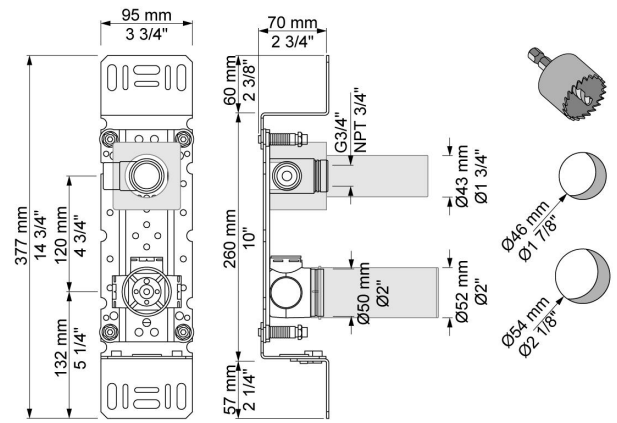

--

Datum:
Klant:
Project:

4300

Elektronische inbouwtapkraan voor handvrije bediening, verticale montage, zonder mengfunctie. ½" aansluiting. Standaard geleverd met batterijen. Gebruik via netspanning mogelijk, dan adapter apart bestellen. Inclusief elektronische box VR2617.

Doorstroom

	Bar:	1,0	2,0	3,0	4,0	5,0
4300	(l/min)	14,4	20,4	25,0	28,9	32,3

Beschikbaar in de kleuren

VR2617
Elektronische box.