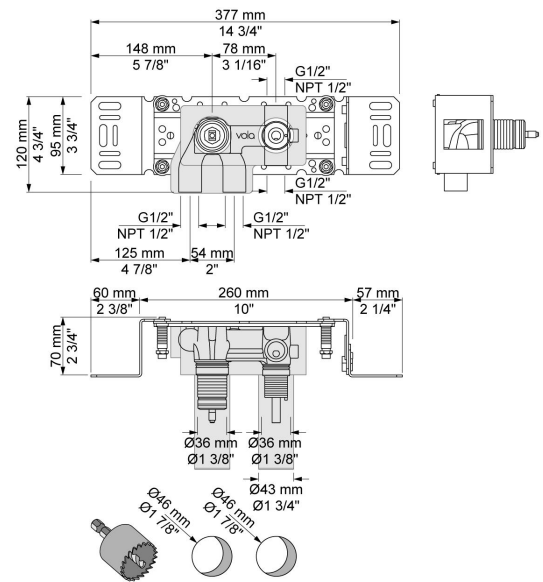

--

Datum:
Klant:
Project:

400V

Monoknop inbouwmengkraan met omstel. ½" aansluiting voor koperen, stalen, ijzeren of PEX-leidingen.

Doorstroom

	Bar:	1,0	2,0	3,0	4,0	5,0
400V	(l/min)	12,7	18,0	22,0	25,4	28,4