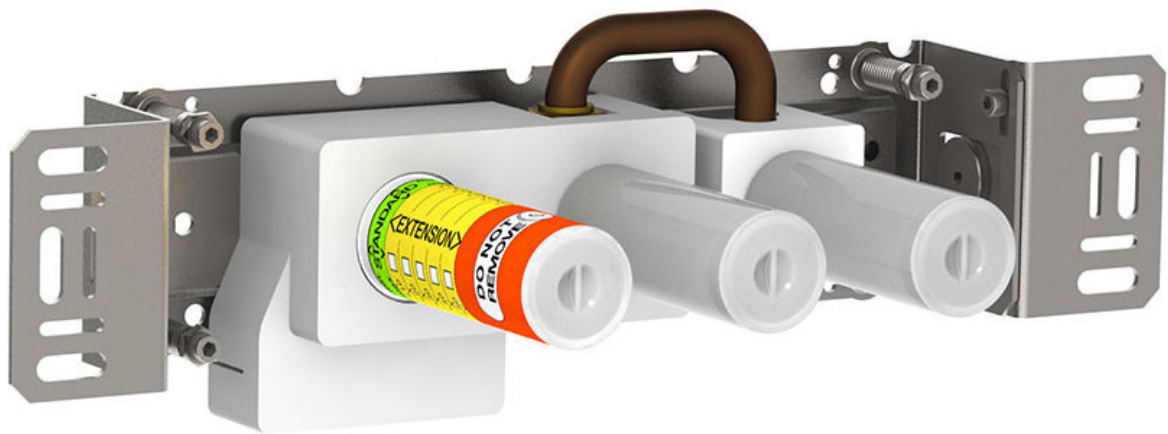

--

Datum:
Klant:
Project:

400TV

Monoknop inbouwmengkraan met omstel, 1 vast aansluituis tbv baduitloop. ½" aansluiting voor koperen, stalen, ijzeren of PEX-leidingen.

Doorstroom

	Bar:	1,0	2,0	3,0	4,0	5,0
400TV	(l/min)	8,7	12,2	15,0	17,3	19,4

Beschikbaar in de kleuren