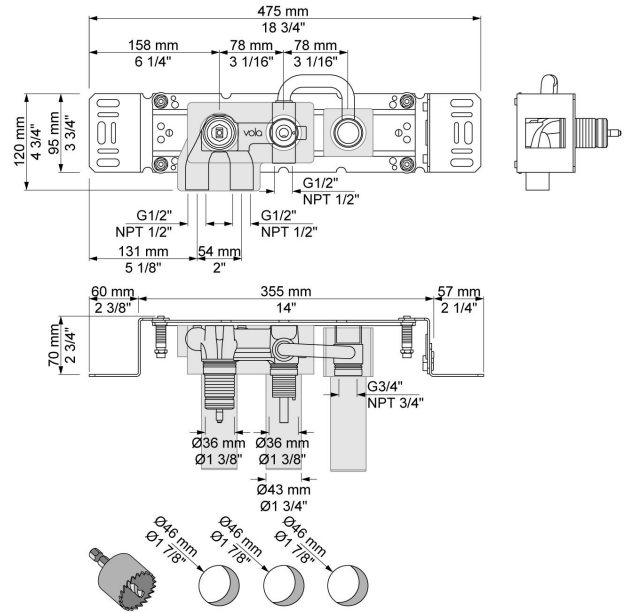

--

Datum:
Klant:
Project:

400TV

Monoknop inbouwmengkraan met omstel, 1 vast aansluituis tbv baduitloop. ½" aansluiting voor koperen, stalen, ijzeren of PEX-leidingen.

Doorstroom

	Bar:	1,0	2,0	3,0	4,0	5,0
400TV	(l/min)	8,7	12,2	15,0	17,3	19,4