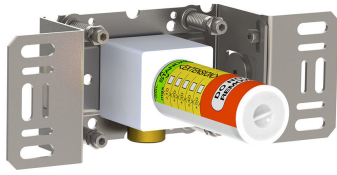

--

Datum:
Klant:
Project:

**400T**

Monoknop inbouwmengkraan met omstel, 1 vast aansluithuis tbv baduitloop en 1 los aansluithuis 200M.½" aansluiting voor koperen, stalen, ijzeren of PEX-leidingen.

**Doorstroom**

	Bar:	1,0	2,0	3,0	4,0	5,0
400T	(l/min)	8,7	12,2	15,0	17,3	19,4

**Beschikbaar in de kleuren**

**200M**

Los aansluituis. 1/2" aansluiting.