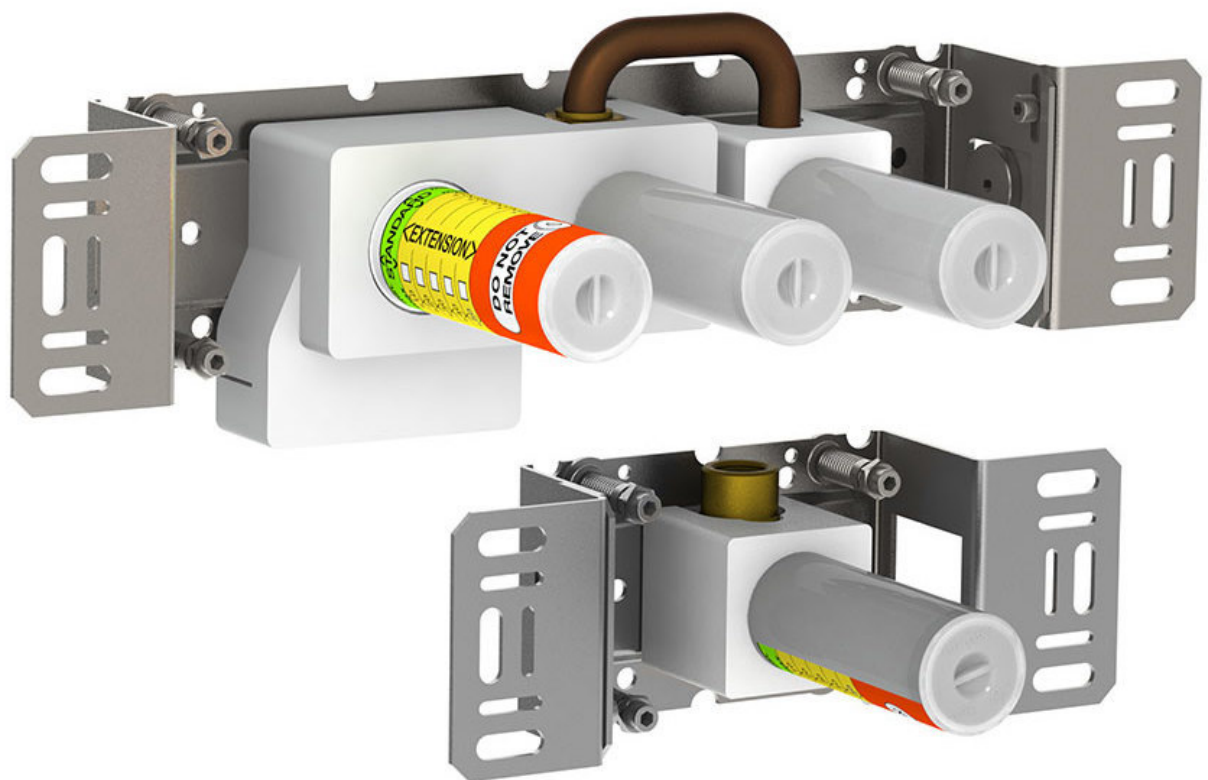

--

Datum:
Klant:
Project:

**400T**

Monoknop inbouwmengkraan met omstel, 1 vast aansluithuis tbv baduitloop en 1 los aansluithuis 200M.½" aansluiting voor koperen, stalen, ijzeren of PEX-leidingen.

**Doorstroom**

	Bar:	1,0	2,0	3,0	4,0	5,0
400T	(l/min)	8,7	12,2	15,0	17,3	19,4

**Beschikbaar in de kleuren**

**200M**

Los aansluituis. 1/2" aansluiting.