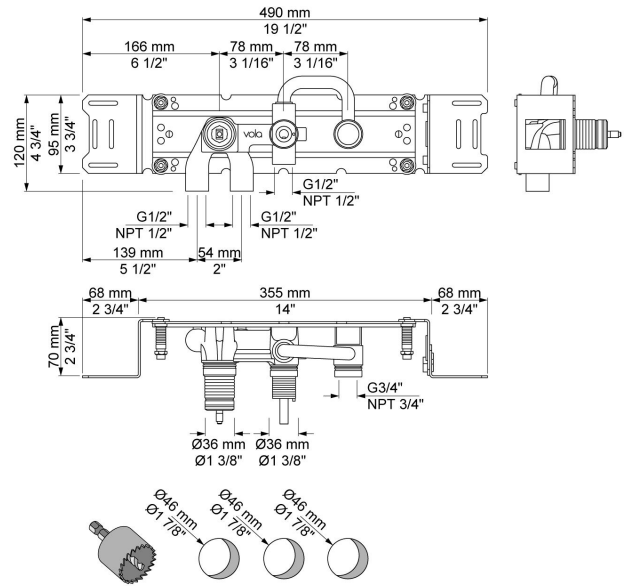

--

Datum:
Klant:
Project:

**400T**

Monoknop inbouwmengkraan met omstel, 1 vast aansluithuis tbv baduitloop en 1 los aansluithuis 200M.½" aansluiting voor koperen, stalen, ijzeren of PEX-leidingen.

**Doorstroom**

	Bar:	1,0	2,0	3,0	4,0	5,0
400T	(l/min)	8,7	12,2	15,0	17,3	19,4

**Beschikbaar in de kleuren**

**200M**

Los aansluituis. 1/2" aansluiting.