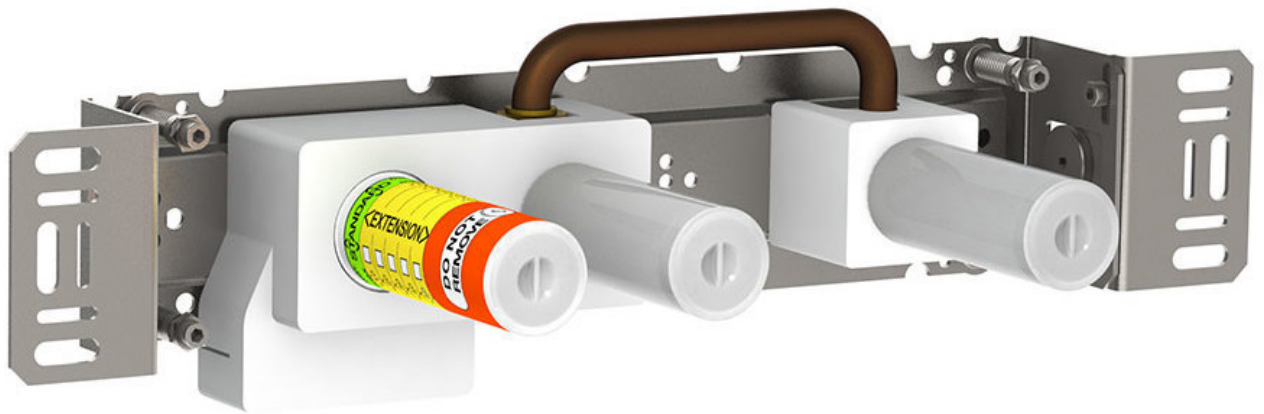

| |
|--|
| |
|--|

| |
|----------|
| Datum: |
| Klant: |
| Project: |

400RV

Monoknop inbouwmengkraan met omstel. 1/2" aansluiting voor koperen, stalen, ijzeren of PEX-leidingen.

Doorstroom

| | Bar: | 1,0 | 2,0 | 3,0 | 4,0 | 5,0 |
|-------|---------|-----|------|------|------|------|
| 400RV | (l/min) | 8,7 | 12,2 | 15,0 | 17,3 | 19,4 |

Beschikbaar in de kleuren