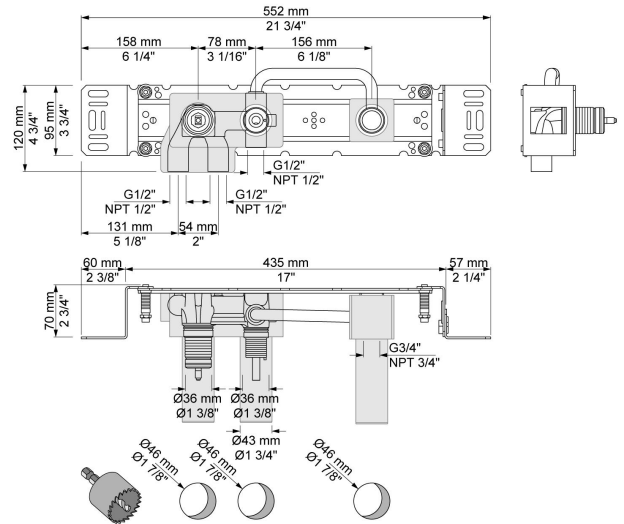

| |
|--|
| |
|--|

| |
|----------|
| Datum: |
| Klant: |
| Project: |

400RV

Monoknop inbouwmengkraan met omstel. 1/2" aansluiting voor koperen, stalen, ijzeren of PEX-leidingen.

Doorstroom

| | Bar: | 1,0 | 2,0 | 3,0 | 4,0 | 5,0 |
|-------|---------|-----|------|------|------|------|
| 400RV | (l/min) | 8,7 | 12,2 | 15,0 | 17,3 | 19,4 |