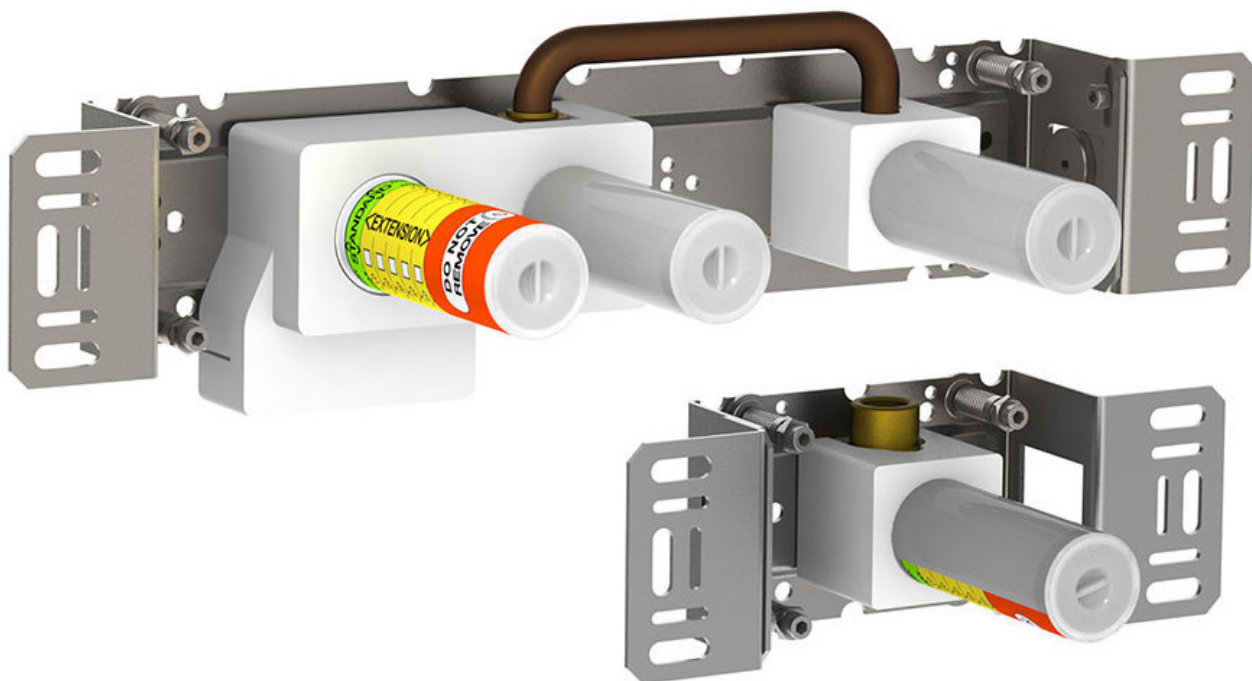

--

Datum:
Klant:
Project:

**400R**

Monoknop inbouwmengekraan met omstel met 1 vast aansluithuis tbv baduitloop voor afdekplaat 2003. ½" aansluiting voor koperen, stalen, ijzeren of PEX-leidingen.

**Doorstroom**

	<b>Bar:</b>	<b>1,0</b>	<b>2,0</b>	<b>3,0</b>	<b>4,0</b>	<b>5,0</b>
400R	(l/min)	8,7	12,2	15,0	17,3	19,4

**Beschikbaar in de kleuren**

**200M**  
Los aansluituis. 1/2" aansluiting.