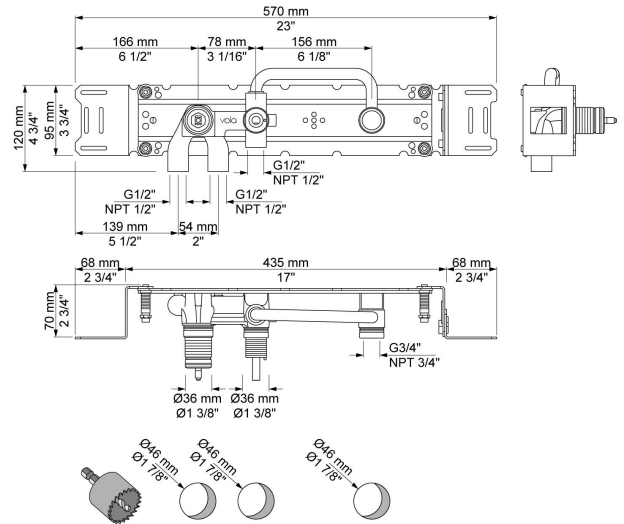

--

Datum:
Klant:
Project:

**400R**

Monoknop inbouwmengekraan met omstel met 1 vast aansluithuis tbv baduitloop voor afdekplaat 2003. ½" aansluiting voor koperen, stalen, ijzeren of PEX-leidingen.

**Doorstroom**

	<b>Bar:</b>	<b>1,0</b>	<b>2,0</b>	<b>3,0</b>	<b>4,0</b>	<b>5,0</b>
400R	(l/min)	8,7	12,2	15,0	17,3	19,4

**Beschikbaar in de kleuren**

**200M**  
Los aansluituis. 1/2" aansluiting.