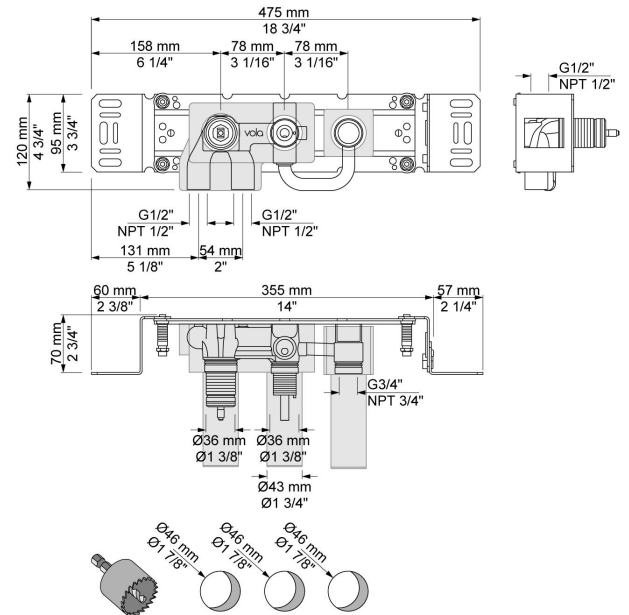

--

Datum:
Klant:
Project:

400NV

Monoknop inbouwmengkraan met omstel en vast aansluithuis. ½" aansluiting voor koperen, stalen, ijzeren of PEX-leidingen.

Doorstroom

	Bar:	1,0	2,0	3,0	4,0	5,0
400NV	(l/min)	8,7	12,2	15,0	17,3	19,4