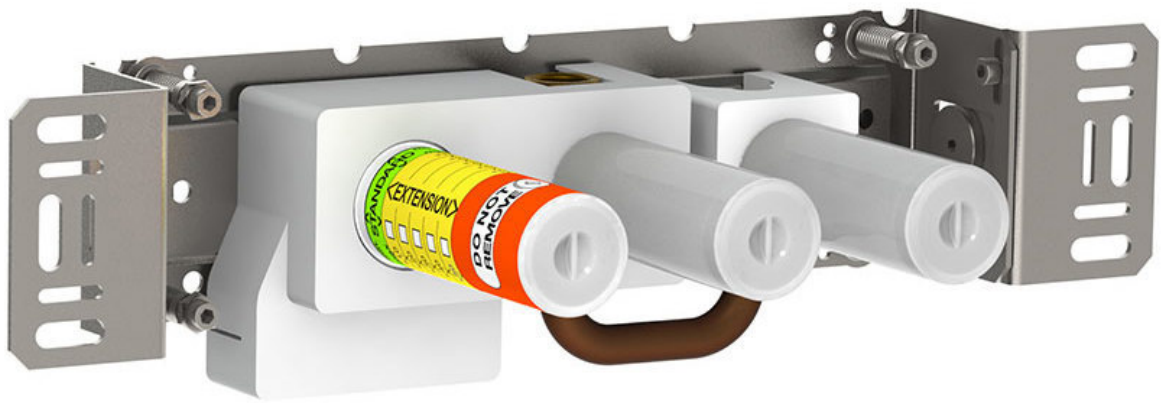

--

Datum:
Klant:
Project:

400NV

Monoknop inbouwmengkraan met omstel en vast aansluithuis. ½" aansluiting voor koperen, stalen, ijzeren of PEX-leidingen.

Doorstroom

	Bar:	1,0	2,0	3,0	4,0	5,0
400NV	(l/min)	8,7	12,2	15,0	17,3	19,4

Beschikbaar in de kleuren