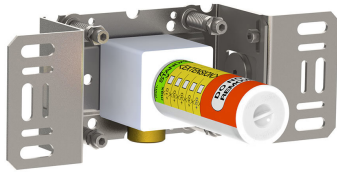

--

Datum:
Klant:
Project:

400N

Monoknop inbouwmengkraan met omstel en vast aansluithuis, inclusief los aansluithuis 200M. 1/2" aansluiting voor koperen, stalen, ijzeren of PEX-leidingen.

Doorstroom

	Bar:	1,0	2,0	3,0	4,0	5,0
400N	(l/min)	8,7	12,2	15,0	17,3	19,4

Beschikbaar in de kleuren

200M
Los aansluituis. 1/2" aansluiting.