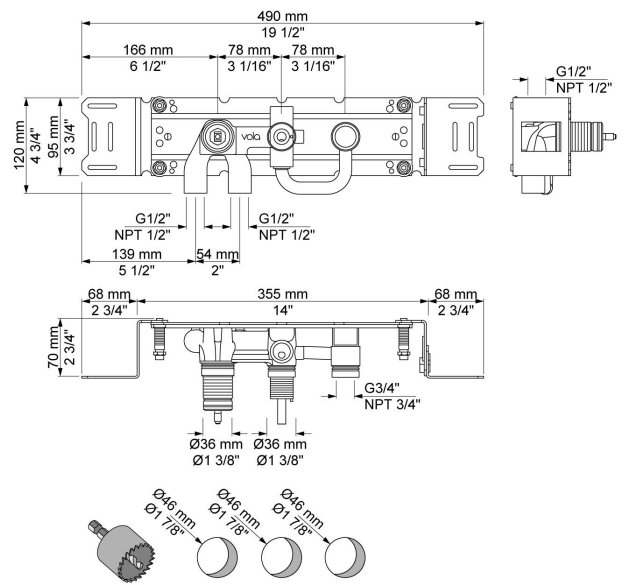

--

Datum:
Klant:
Project:

400N

Monoknop inbouwmengkraan met omstel en vast aansluithuis, inclusief los aansluithuis 200M. 1/2" aansluiting voor koperen, stalen, ijzeren of PEX-leidingen.

Doorstroom

	Bar:	1,0	2,0	3,0	4,0	5,0
400N	(l/min)	8,7	12,2	15,0	17,3	19,4

Beschikbaar in de kleuren

200M
Los aansluituis. 1/2" aansluiting.