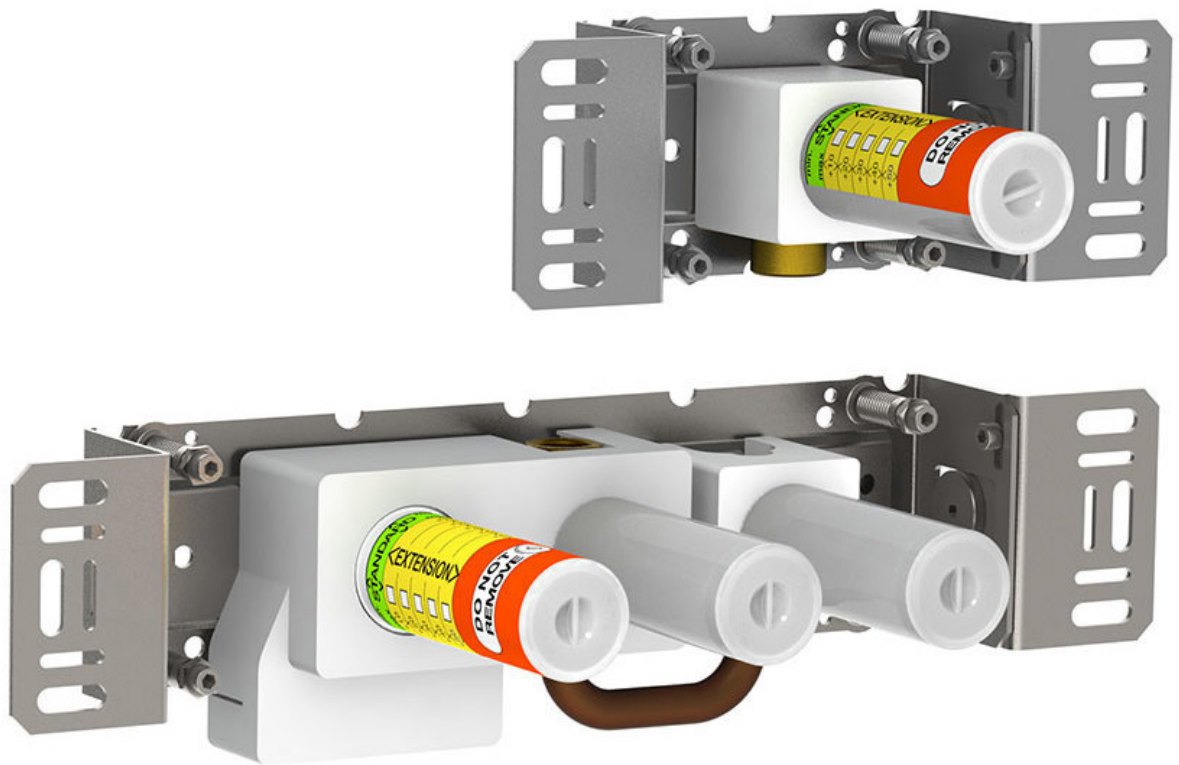

--

Datum:
Klant:
Project:

400N

Monoknop inbouwmengkraan met omstel en vast aansluithuis, inclusief los aansluithuis 200M. 1/2" aansluiting voor koperen, stalen, ijzeren of PEX-leidingen.

Doorstroom

	Bar:	1,0	2,0	3,0	4,0	5,0
400N	(l/min)	8,7	12,2	15,0	17,3	19,4

Beschikbaar in de kleuren

200M
Los aansluituis. 1/2" aansluiting.