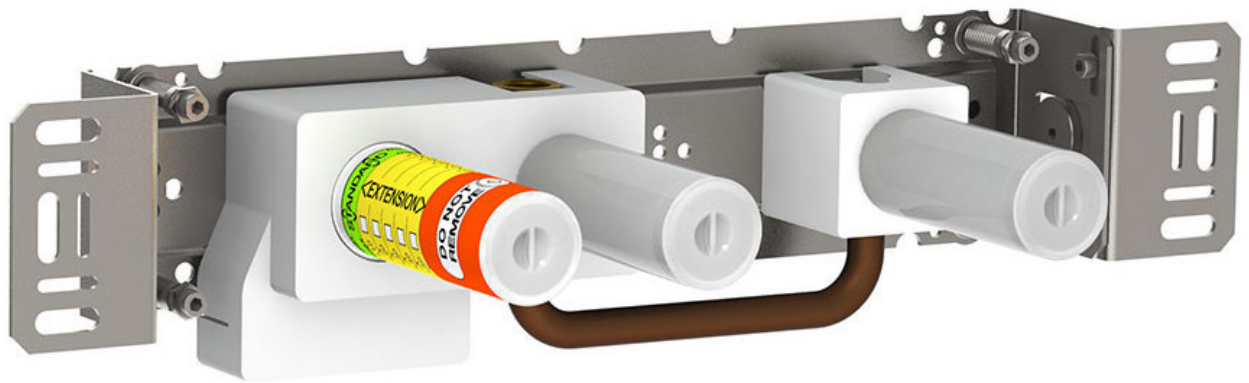

--

Datum:
Klant:
Project:

400FV

Monoknop inbouwmengkraan met omstel, met 1 vast aansluithuis 200M voor 3003 afdekplaat. 1/2" aansluiting voor koperen, stalen, ijzeren of PEX-leidingen.

Doorstroom

	Bar:	1,0	2,0	3,0	4,0	5,0
400FV	(l/min)	8,7	12,2	15,0	17,3	19,4

Beschikbaar in de kleuren