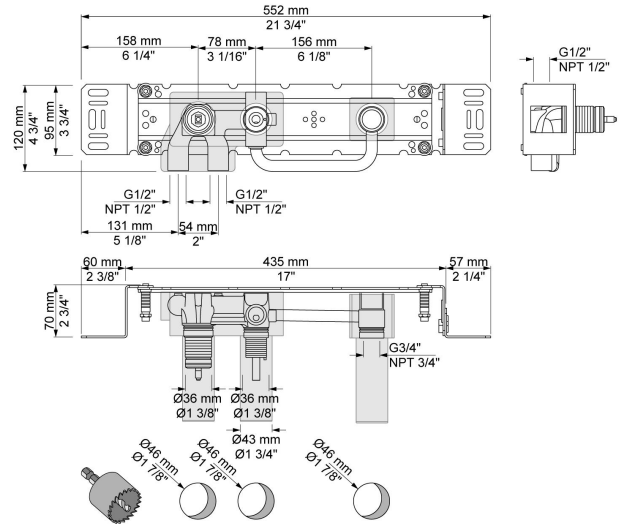

--

Datum:
Klant:
Project:

400FV

Monoknop inbouwmengkraan met omstel, met 1 vast aansluithuis 200M voor 3003 afdekplaat. 1/2" aansluiting voor koperen, stalen, ijzeren of PEX-leidingen.

Doorstroom

	Bar:	1,0	2,0	3,0	4,0	5,0
400FV	(l/min)	8,7	12,2	15,0	17,3	19,4