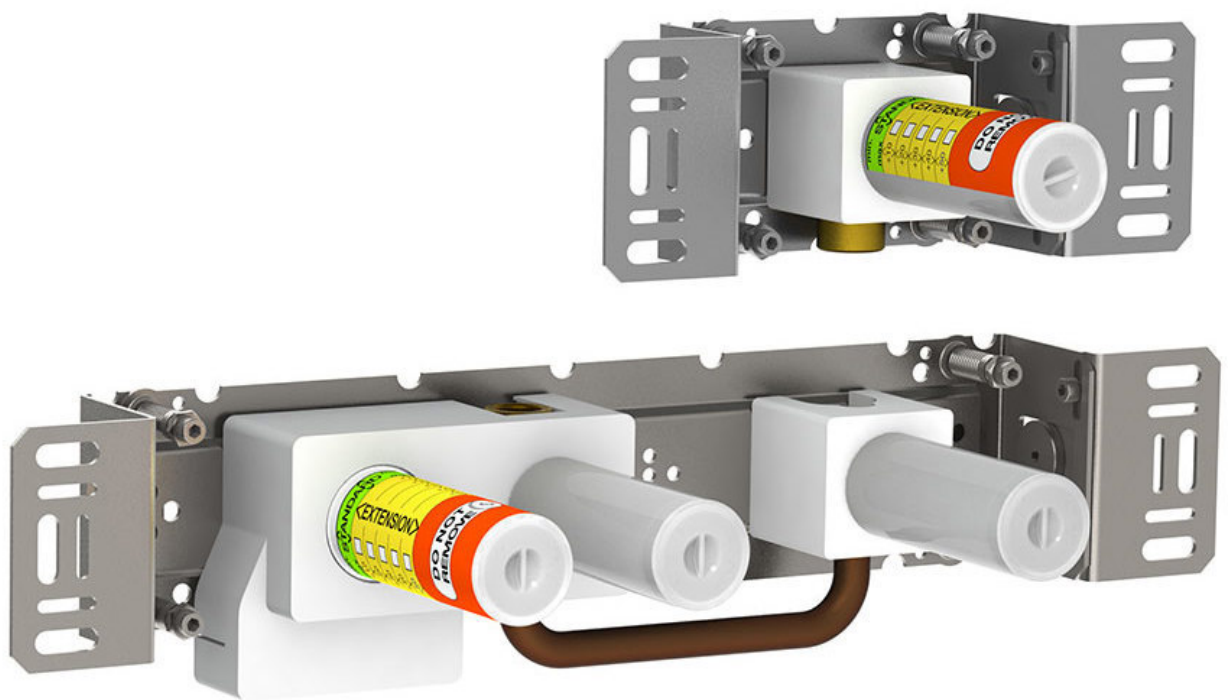

--

Datum:
Klant:
Project:

400F

Monoknop inbouwmengkraan met omstel en vast aansluithuis, inclusief los aansluithuis 200M. 1/2" aansluiting voor koperen, stalen, ijzeren of PEX-leidingen.

Doorstroom

	Bar:	1,0	2,0	3,0	4,0	5,0
400F	(l/min)	8,7	12,2	15,0	17,3	19,4

Beschikbaar in de kleuren

200M
Los aansluituis. 1/2" aansluiting.