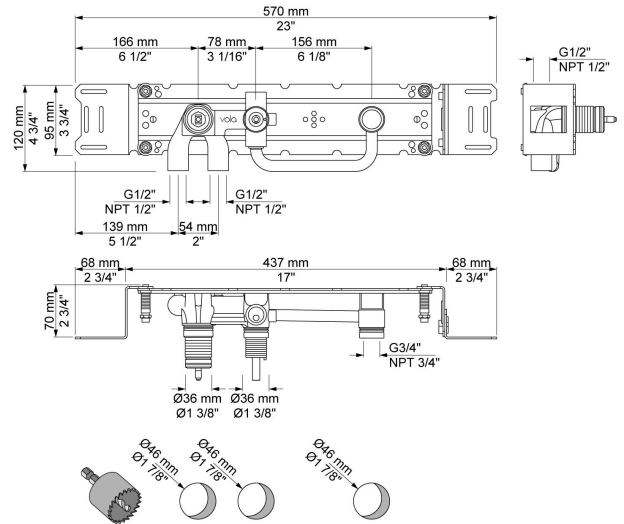

--

Datum:
Klant:
Project:

400F

Monoknop inbouwmengkraan met omstel en vast aansluithuis, inclusief los aansluithuis 200M. 1/2" aansluiting voor koperen, stalen, ijzeren of PEX-leidingen.

Doorstroom

	Bar:	1,0	2,0	3,0	4,0	5,0
400F	(l/min)	8,7	12,2	15,0	17,3	19,4

Beschikbaar in de kleuren

200M
Los aansluituis. 1/2" aansluiting.