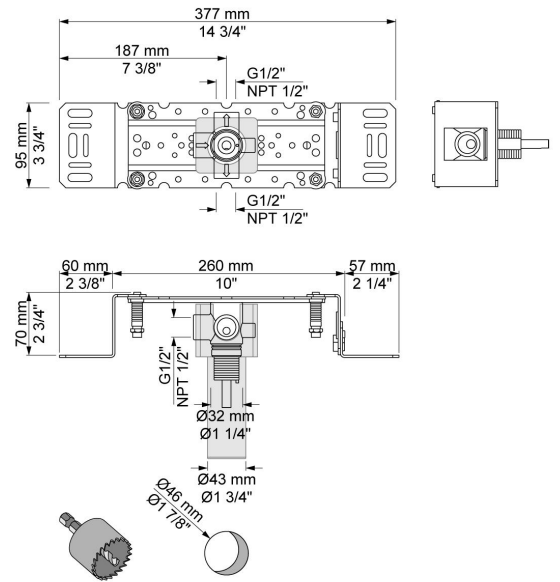

--

Datum:
Klant:
Project:

400DV

Inbouw 2-weg omstel. 1/2" aansluiting.

Doorstroom

	Bar:	1,0	2,0	3,0	4,0	5,0
400DV	(l/min)	17,3	24,5	30,0	34,6	38,7

Beschikbaar in de kleuren