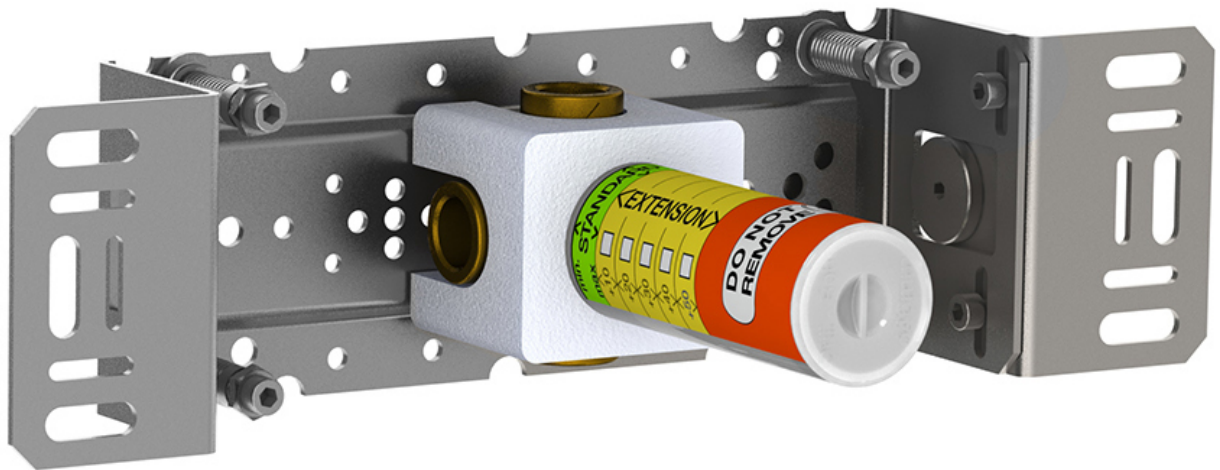

--

Datum:
Klant:
Project:

400DV

Inbouw 2-weg omstel. 1/2" aansluiting.

Doorstroom

	Bar:	1,0	2,0	3,0	4,0	5,0
400DV	(l/min)	17,3	24,5	30,0	34,6	38,7

Beschikbaar in de kleuren