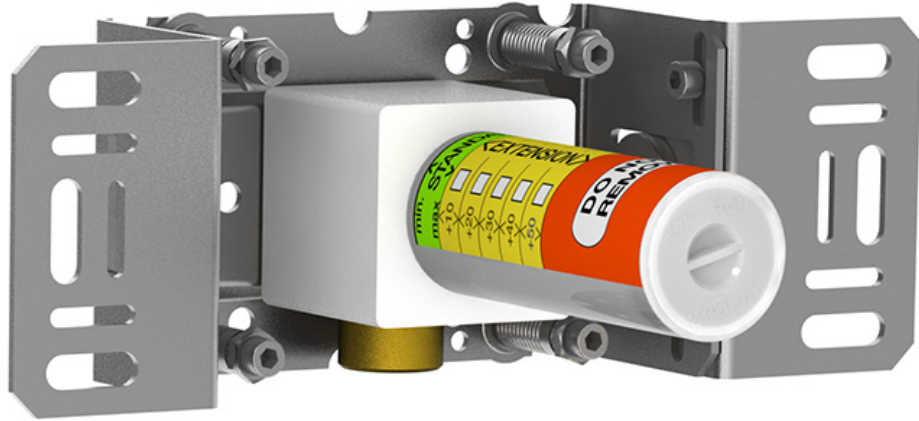

--

Datum:
Klant:
Project:

400D

Doorstroom

	Bar:	1,0	2,0	3,0	4,0	5,0
400D	(l/min)	17,3	24,5	30,0	34,6	38,7

Beschikbaar in de kleuren