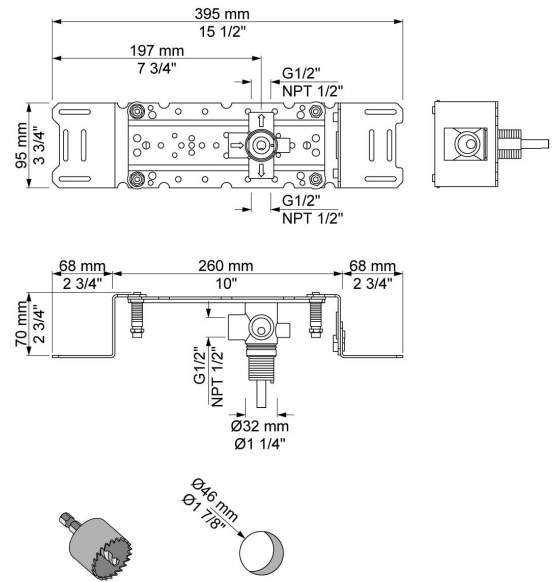

--

Datum:
Klant:
Project:

400D

Doorstroom

	Bar:	1,0	2,0	3,0	4,0	5,0
400D	(l/min)	17,3	24,5	30,0	34,6	38,7

Beschikbaar in de kleuren