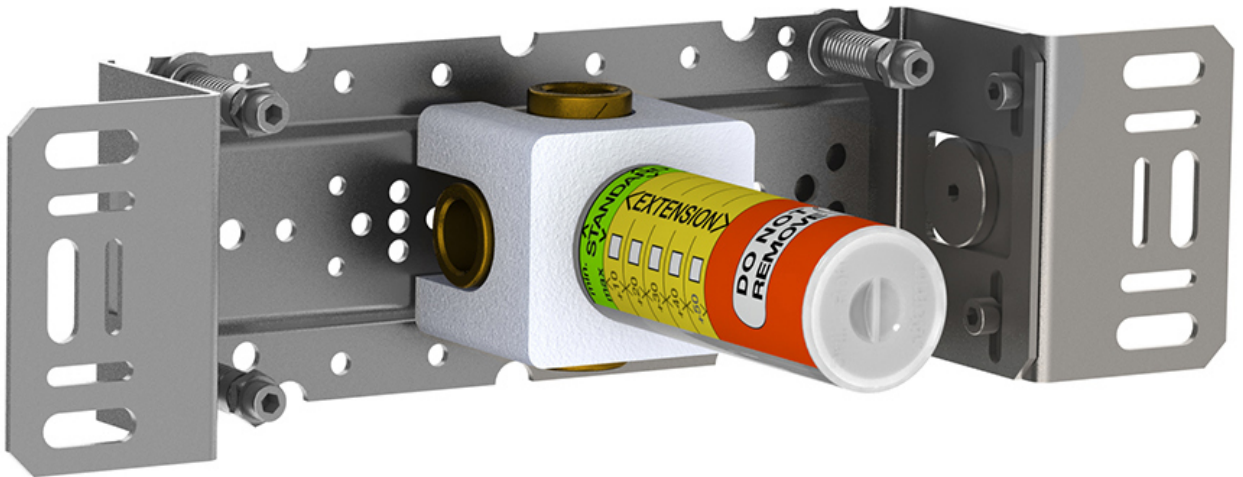

--

Datum:
Klant:
Project:

400D

Doorstroom

	Bar:	1,0	2,0	3,0	4,0	5,0
400D	(l/min)	17,3	24,5	30,0	34,6	38,7

Beschikbaar in de kleuren