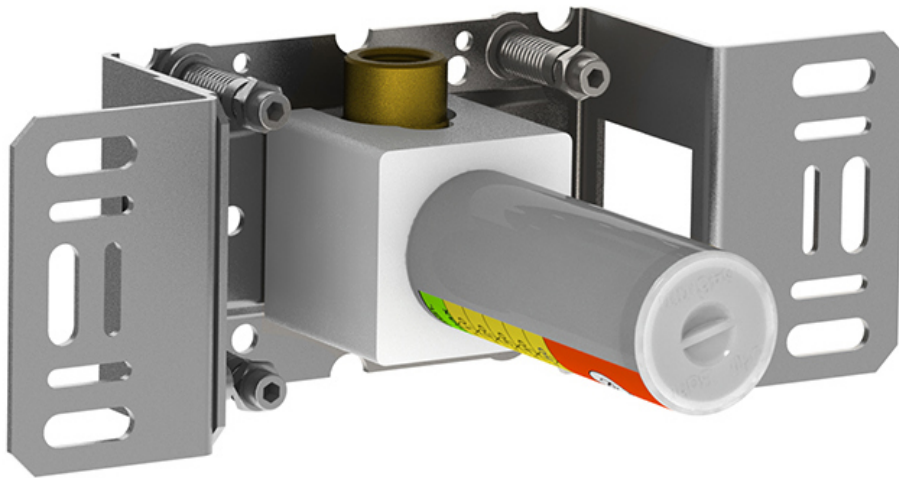

--

Datum:
Klant:
Project:

400D

Doorstroom

	Bar:	1,0	2,0	3,0	4,0	5,0
400D	(l/min)	17,3	24,5	30,0	34,6	38,7

Beschikbaar in de kleuren