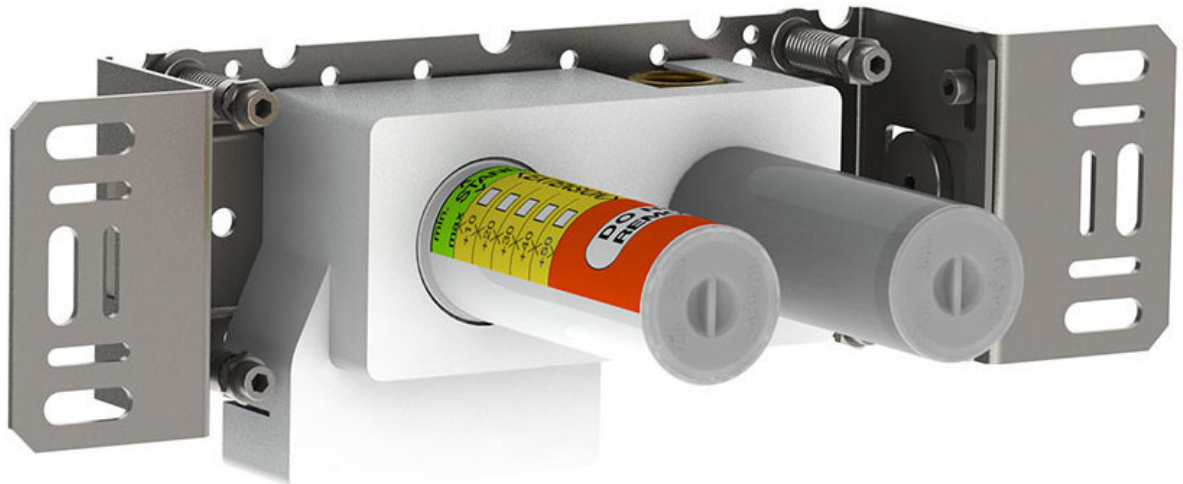

--

Datum:
Klant:
Project:

400

Monoknop inbouwmengkraan met omstel, inkl. 2 losse aansluithuizen 200M. 1/2" aansluiting voor koperen, stalen, ijzeren of PEX-leidingen.

Doorstroom

	Bar:	1,0	2,0	3,0	4,0	5,0
400	(l/min)	8,7	12,2	15,0	17,3	19,4

Beschikbaar in de kleuren

200M
Los aansluituis. 1/2" aansluiting.