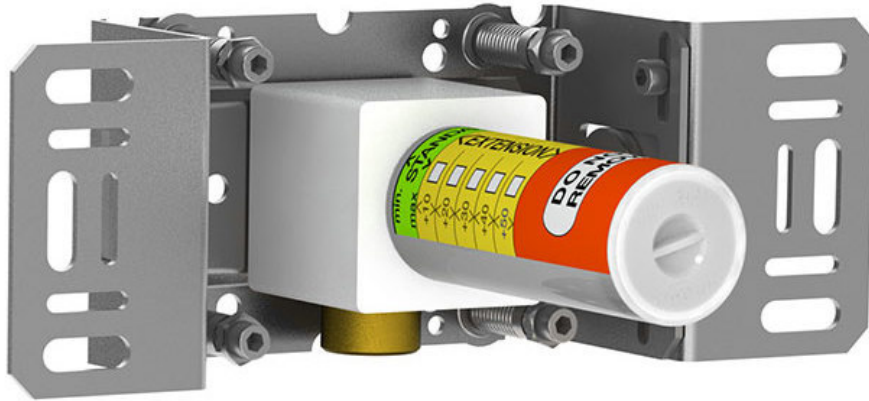

--

Datum:
Klant:
Project:

400

Monoknop inbouwmengkraan met omstel, inkl. 2 losse aansluithuizen 200M. 1/2" aansluiting voor koperen, stalen, ijzeren of PEX-leidingen.

Doorstroom

	Bar:	1,0	2,0	3,0	4,0	5,0
400	(l/min)	8,7	12,2	15,0	17,3	19,4

Beschikbaar in de kleuren

200M
Los aansluituis. 1/2" aansluiting.