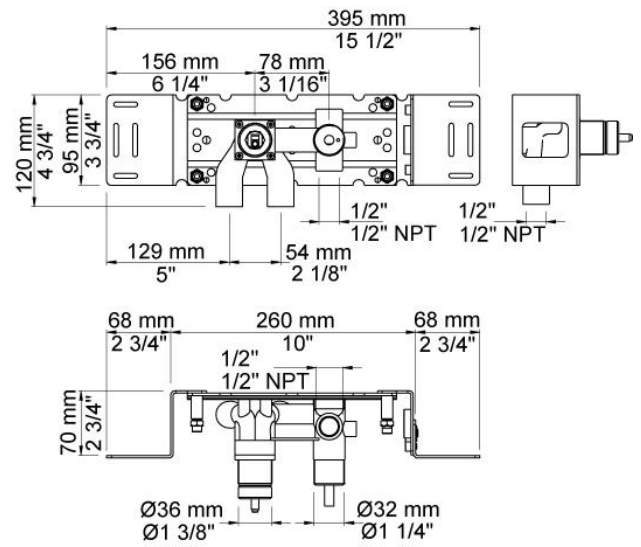

--

Datum:
Klant:
Project:

400

Monoknop inbouwmengkraan met omstel, inkl. 2 losse aansluithuizen 200M. 1/2" aansluiting voor koperen, stalen, ijzeren of PEX-leidingen.

Doorstroom

	Bar:	1,0	2,0	3,0	4,0	5,0
400	(l/min)	8,7	12,2	15,0	17,3	19,4

Beschikbaar in de kleuren

200M
Los aansluituis. 1/2" aansluiting.