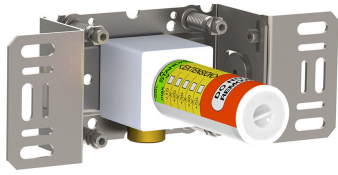

--

Datum:
Klant:
Project:

400

Monoknop inbouwmengkraan met omstel, inkl. 2 losse aansluithuizen 200M. 1/2" aansluiting voor koperen, stalen, ijzeren of PEX-leidingen.

Doorstroom

	Bar:	1,0	2,0	3,0	4,0	5,0
400	(l/min)	8,7	12,2	15,0	17,3	19,4

Beschikbaar in de kleuren

200M
Los aansluituis. 1/2" aansluiting.