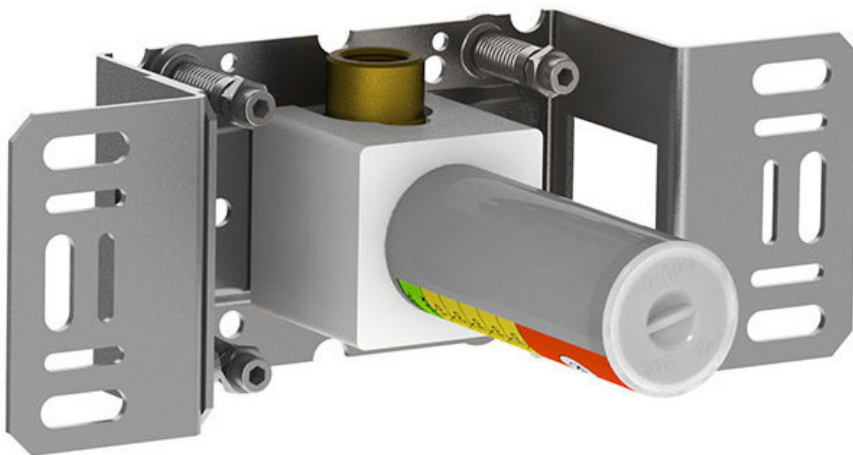

--

Datum:
Klant:
Project:

400

Monoknop inbouwmengkraan met omstel, inkl. 2 losse aansluithuizen 200M. 1/2" aansluiting voor koperen, stalen, ijzeren of PEX-leidingen.

Doorstroom

	Bar:	1,0	2,0	3,0	4,0	5,0
400	(l/min)	8,7	12,2	15,0	17,3	19,4

Beschikbaar in de kleuren

200M
Los aansluituis. 1/2" aansluiting.