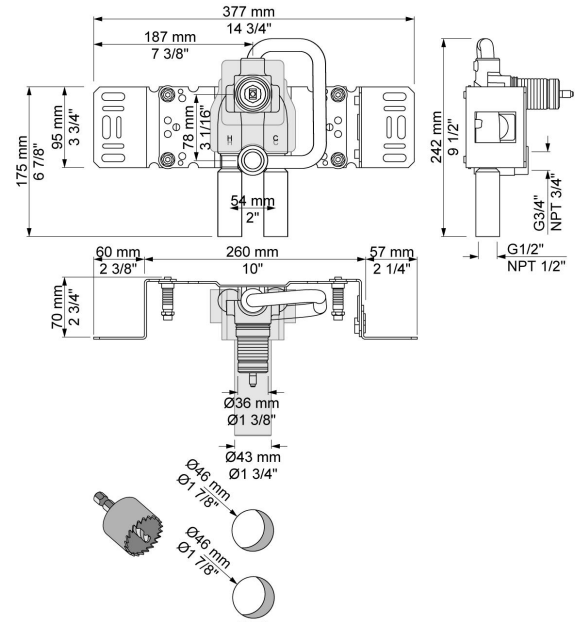

300

Monoknop inbouwmengkraan met 1 vast aansluithuis, verticale uitvoering. ½" aansluiting.

Doorstroom

	Bar:	1,0	2,0	3,0	4,0	5,0
300	(l/min)	10,4	14,7	18,0	20,8	23,2

Beschikbaar in de kleuren

Kleur 60, Zwart	Kleur 64, Geborsteld koper
Kleur 61, Geborsteld zwart	Kleur 65, Goud
Kleur 62, Diepzwart	Kleur 68, Zilver
Kleur 63, Koper	Kleur 70, Geborsteld goud