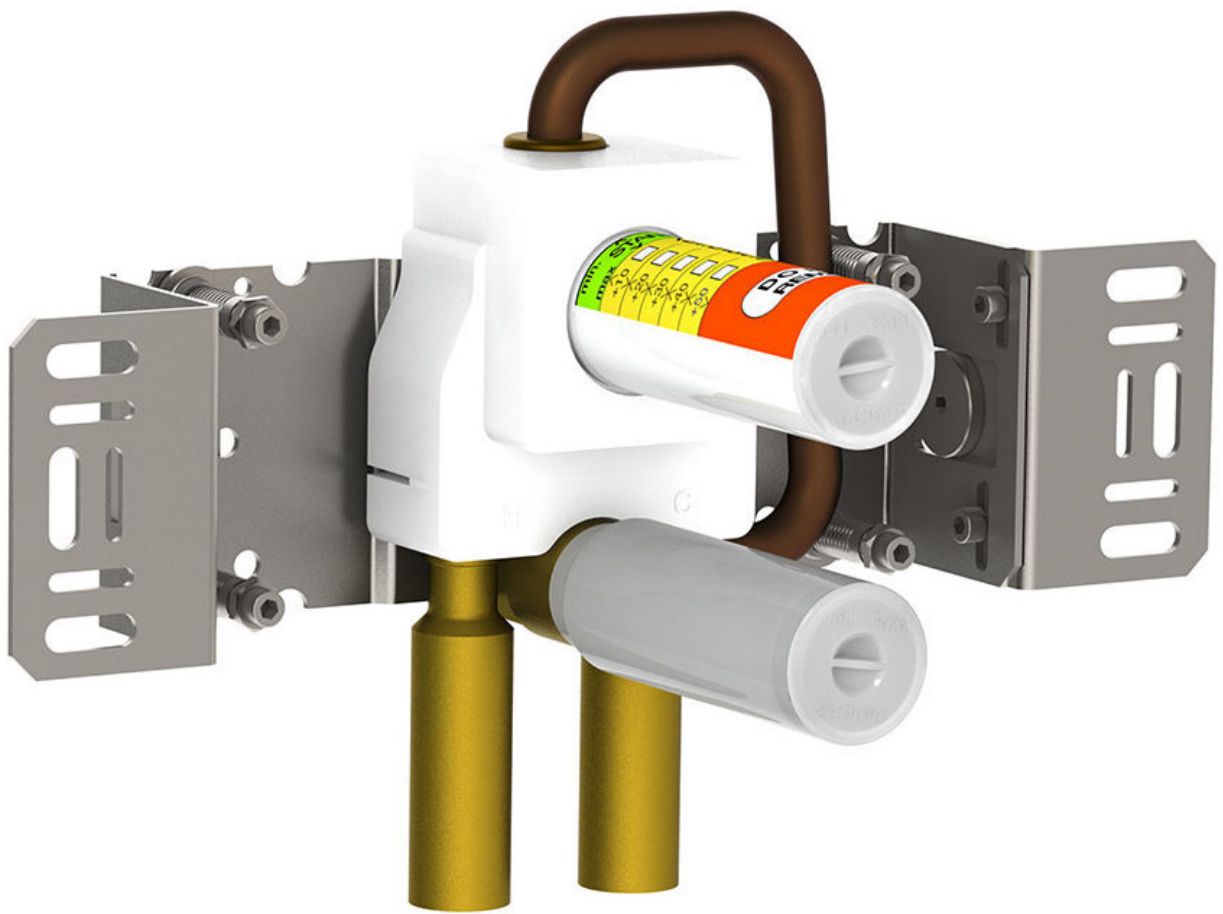

--

Datum:
Klant:
Project:

**300**

Monoknop inbouwmengkraan met 1 vast aansluithuis, verticale uitvoering. ½" aansluiting.

**Doorstroom**

	<b>Bar:</b>	<b>1,0</b>	<b>2,0</b>	<b>3,0</b>	<b>4,0</b>	<b>5,0</b>
300	(l/min)	10,4	14,7	18,0	20,8	23,2

**Beschikbaar in de kleuren**

Kleur 60, Zwart	Kleur 64, Geborsteld koper
Kleur 61, Geborsteld zwart	Kleur 65, Goud
Kleur 62, Diepzwart	Kleur 68, Zilver
Kleur 63, Koper	Kleur 70, Geborsteld goud