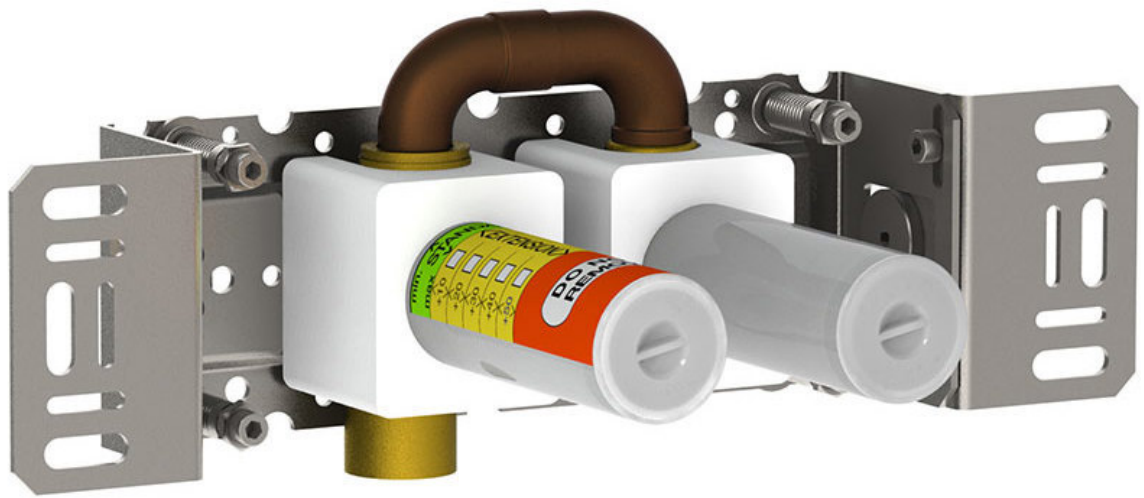

| |
|--|
| |
|--|

| |
|----------|
| Datum: |
| Klant: |
| Project: |

2900

Inbouwstopkraan, 3/4", met 1 vast aansluithuis. 3/4" aansluiting.

Doorstroom

| | Bar: | 1,0 | 2,0 | 3,0 | 4,0 | 5,0 |
|--------------------|---------|------|------|------|------|------|
| 2900 ¹⁾ | (l/min) | 28,9 | 40,8 | 50,0 | 57,7 | 64,5 |

¹⁾ Per outlet

Beschikbaar in de kleuren