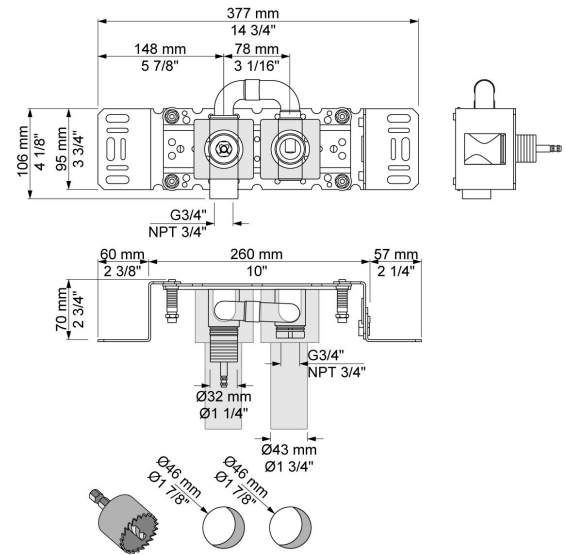

2900

Inbouwstopkraan, 3/4", met 1 vast aansluithuis. 3/4" aansluiting.

Doorstroom

	Bar:	1,0	2,0	3,0	4,0	5,0
2900 ¹⁾	(l/min)	28,9	40,8	50,0	57,7	64,5

¹⁾ Per outlet

Beschikbaar in de kleuren