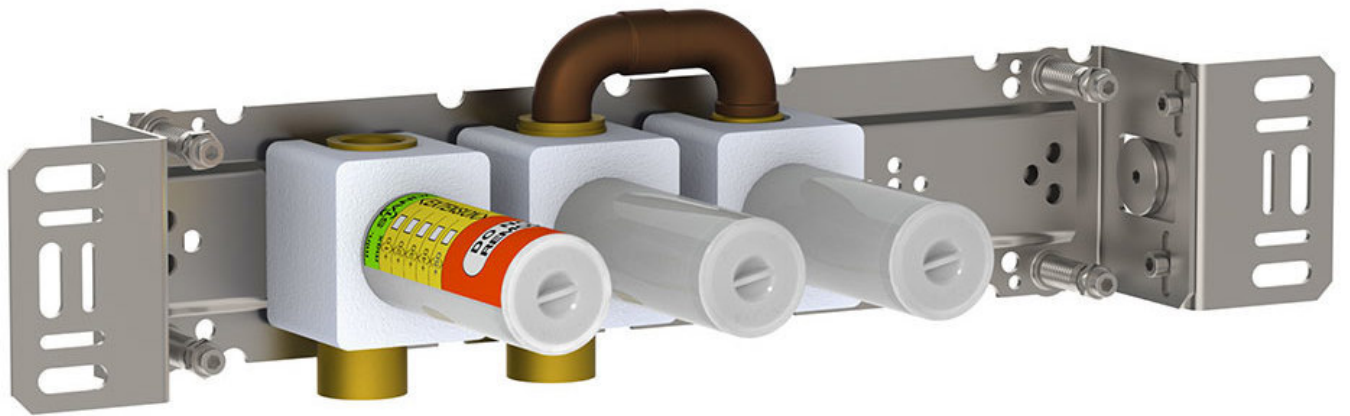

--

Datum:
Klant:
Project:

**2800V**

Dubbele inbouwstopkraan, 3/4", met 1 vast aansluithuis. 3/4" aansluiting.

**Doorstroom**

	Bar:	1,0	2,0	3,0	4,0	5,0
2800V <sup>1)</sup>	(l/min)	28,9	40,8	50,0	57,7	64,5

<sup>1)</sup> Per outlet

**Beschikbaar in de kleuren**