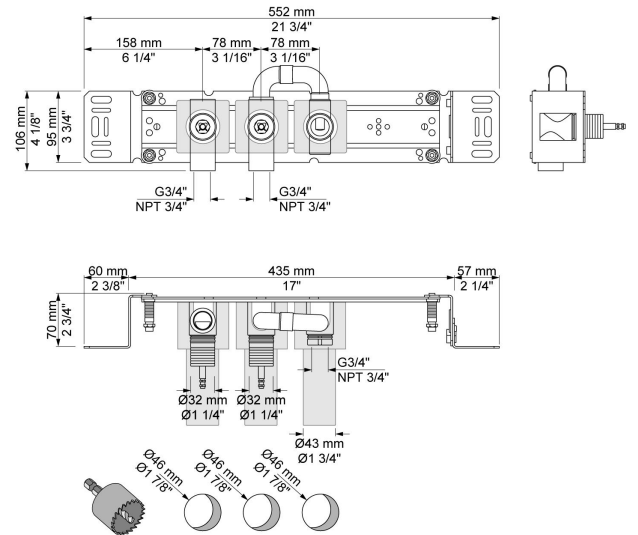

--

Datum:
Klant:
Project:

**2800V**

Dubbele inbouwstopkraan, 3/4", met 1 vast aansluithuis. 3/4" aansluiting.

**Doorstroom**

	Bar:	1,0	2,0	3,0	4,0	5,0
2800V <sup>1)</sup>	(l/min)	28,9	40,8	50,0	57,7	64,5

<sup>1)</sup> Per outlet