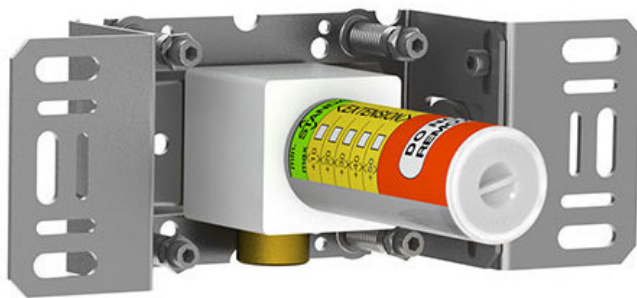

--

Datum:
Klant:
Project:

2800

Dubbele inbouwstopkraan, 3/4", met 1 vast aansluithuis en 1 los aansluithuis 200M.3/4" aansluiting.

Doorstroom

	Bar:	1,0	2,0	3,0	4,0	5,0
2800 ¹⁾	(l/min)	28,9	40,8	50,0	57,7	64,5

¹⁾ Per outlet

Beschikbaar in de kleuren

200M
Los aansluituis. 1/2" aansluiting.