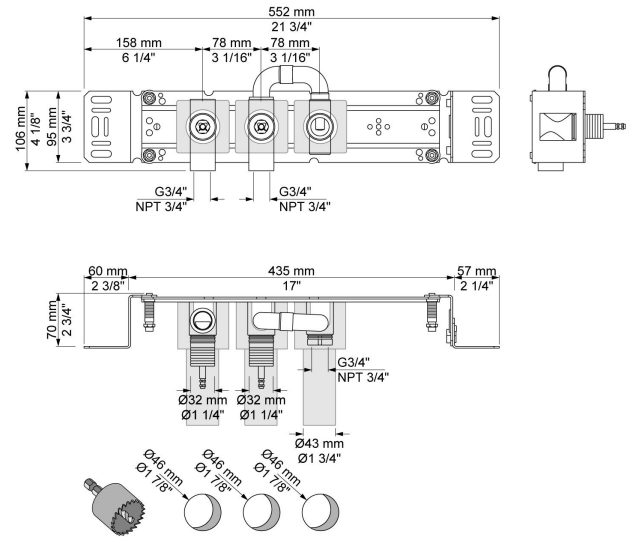

--

Datum:
Klant:
Project:

2800

Dubbele inbouwstopkraan, 3/4", met 1 vast aansluithuis en 1 los aansluithuis 200M.3/4" aansluiting.

Doorstroom

	Bar:	1,0	2,0	3,0	4,0	5,0
2800 ¹⁾	(l/min)	28,9	40,8	50,0	57,7	64,5

¹⁾ Per outlet

Beschikbaar in de kleuren

200M
Los aansluituis. 1/2" aansluiting.