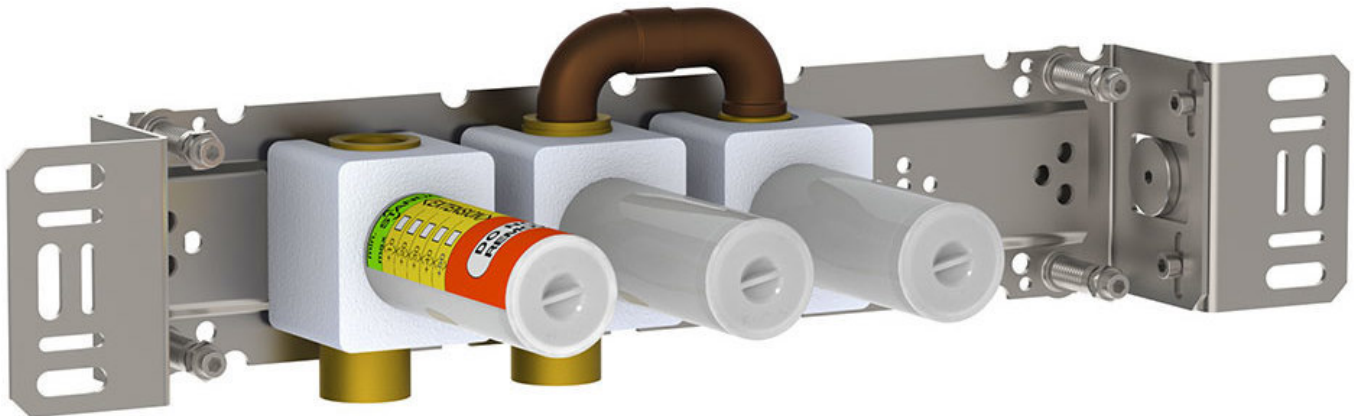

--

Datum:
Klant:
Project:

2800

Dubbele inbouwstopkraan, 3/4", met 1 vast aansluithuis en 1 los aansluithuis 200M.3/4" aansluiting.

Doorstroom

	Bar:	1,0	2,0	3,0	4,0	5,0
2800 ¹⁾	(l/min)	28,9	40,8	50,0	57,7	64,5

¹⁾ Per outlet

Beschikbaar in de kleuren

200M
Los aansluituis. 1/2" aansluiting.