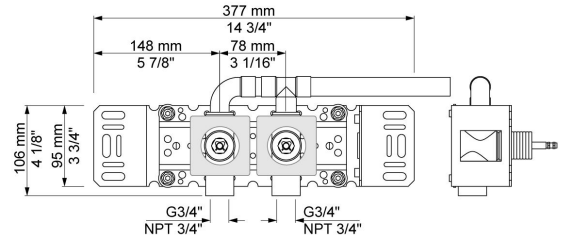

--

Datum:
Klant:
Project:

2700V

Duoknop inbouwmengkraan voor hoger debiet. 3/4" aansluiting voor koperen, stalen, of ijzeren leidingen.

Doorstroom

	Bar:	1,0	2,0	3,0	4,0	5,0
2700V	(l/min)	37,5	53,1	65,0	75,1	83,9