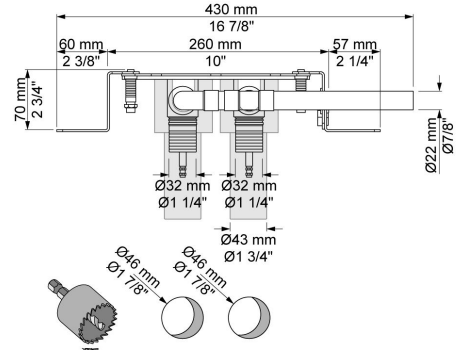

--

Datum:
Klant:
Project:

2700V

Duoknop inbouwmengkraan voor hoger debiet. 3/4" aansluiting voor koperen, stalen, of ijzeren leidingen.

Doorstroom

	Bar:	1,0	2,0	3,0	4,0	5,0
2700V	(l/min)	37,5	53,1	65,0	75,1	83,9