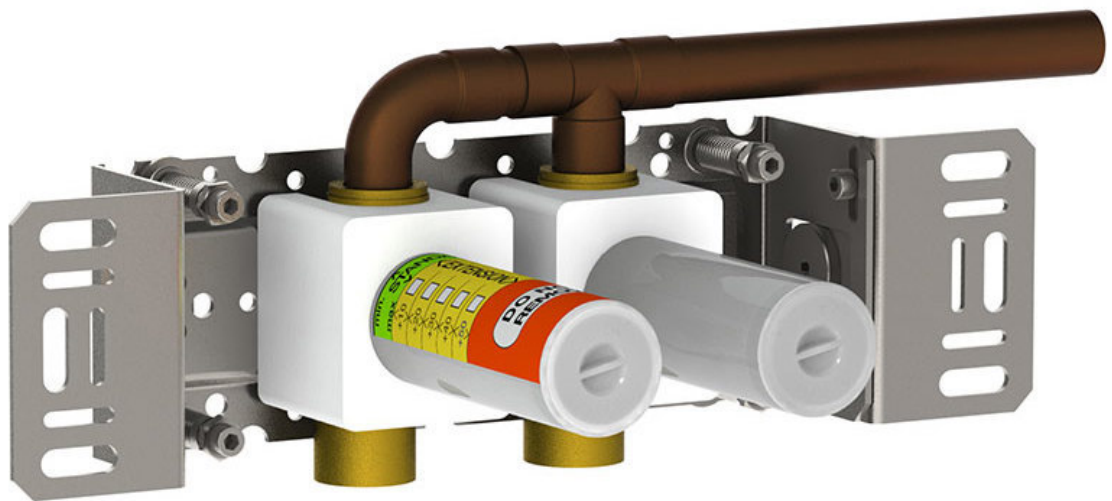

--

Datum:
Klant:
Project:

2700V

Duoknop inbouwmengkraan voor hoger debiet. 3/4" aansluiting voor koperen, stalen, of ijzeren leidingen.

Doorstroom

	Bar:	1,0	2,0	3,0	4,0	5,0
2700V	(l/min)	37,5	53,1	65,0	75,1	83,9

Beschikbaar in de kleuren