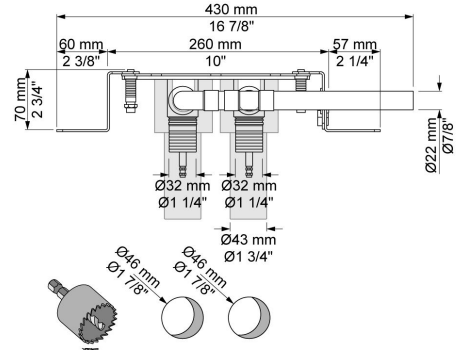

--

Datum:
Klant:
Project:

2700

Duoknop inbouwmengkraan voor hoger debiet, met los aansluithuis 2700M. 3/4" aansluiting voor koperen, stalen of ijzeren leidingen.

Doorstroom

	Bar:	1,0	2,0	3,0	4,0	5,0
2700	(l/min)	37,5	53,1	65,0	75,1	83,9

Beschikbaar in de kleuren

200M
Los aansluituis. 1/2" aansluiting.