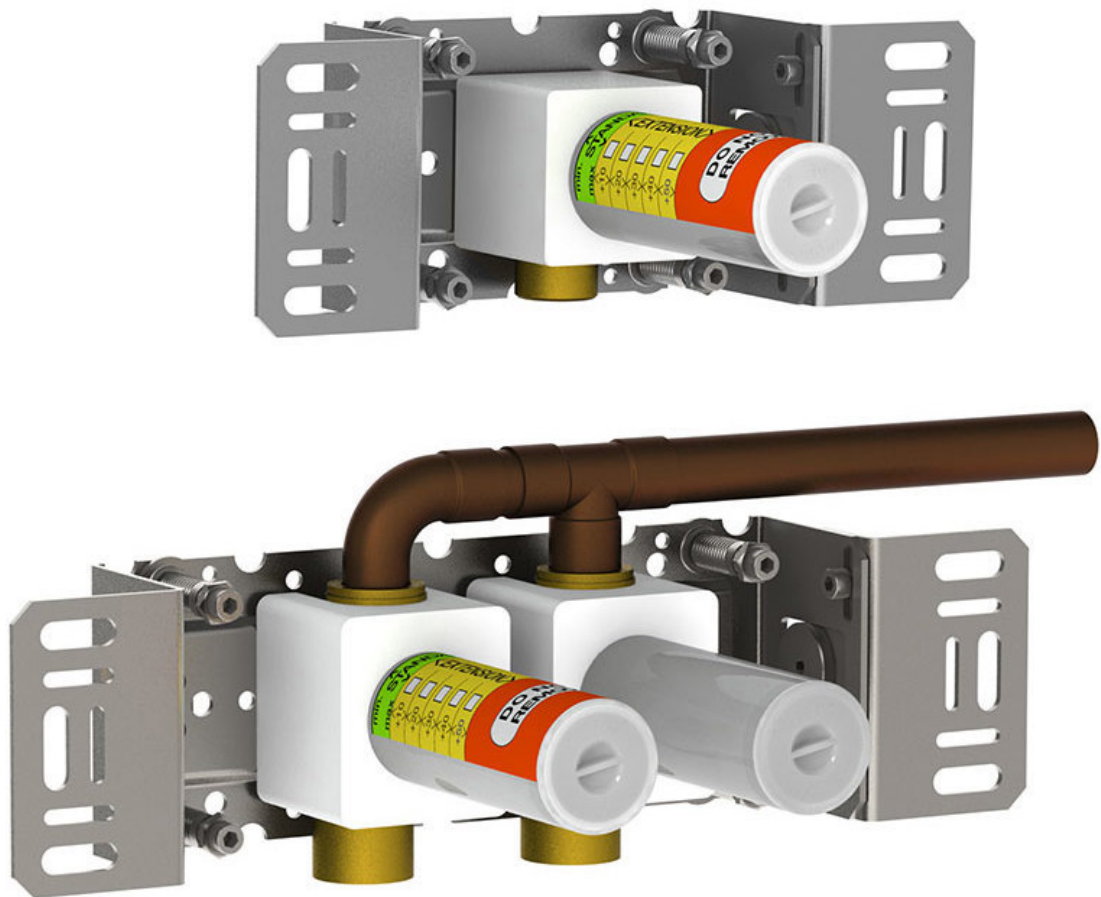

--

Datum:
Klant:
Project:

2700

Duoknop inbouwmengkraan voor hoger debiet, met los aansluithuis 2700M. 3/4" aansluiting voor koperen, stalen of ijzeren leidingen.

Doorstroom

	Bar:	1,0	2,0	3,0	4,0	5,0
2700	(l/min)	37,5	53,1	65,0	75,1	83,9

Beschikbaar in de kleuren

200M
Los aansluituis. 1/2" aansluiting.