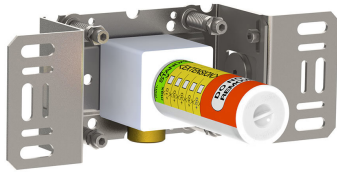

--

Datum:
Klant:
Project:

2700

Duoknop inbouwmengkraan voor hoger debiet, met los aansluithuis 2700M. 3/4" aansluiting voor koperen, stalen of ijzeren leidingen.

Doorstroom

	Bar:	1,0	2,0	3,0	4,0	5,0
2700	(l/min)	37,5	53,1	65,0	75,1	83,9

Beschikbaar in de kleuren

200M
Los aansluituis. 1/2" aansluiting.