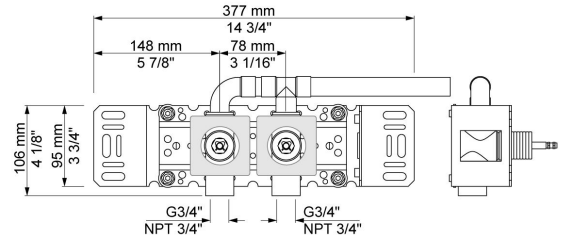

--

Datum:
Klant:
Project:

2700

Duoknop inbouwmengkraan voor hoger debiet, met los aansluithuis 2700M. 3/4" aansluiting voor koperen, stalen of ijzeren leidingen.

Doorstroom

	Bar:	1,0	2,0	3,0	4,0	5,0
2700	(l/min)	37,5	53,1	65,0	75,1	83,9

Beschikbaar in de kleuren

200M
Los aansluituis. 1/2" aansluiting.