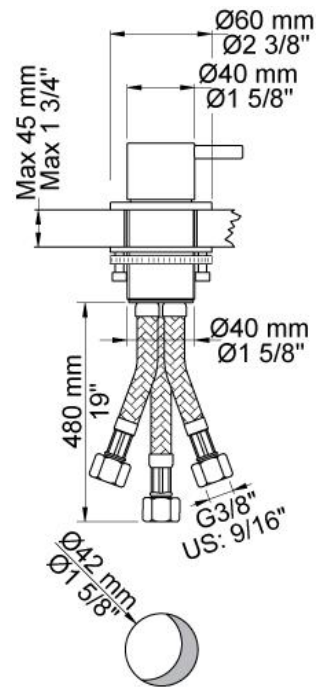

2500

Monoknop bladmengkraan met keramisch cartouche, hoger debiet.

Doorstroom

	Bar:	1,0	2,0	3,0	4,0	5,0
2500	(l/min)	10,8	15,3	18,7	21,6	24,1

Beschikbaar in de kleuren

Kleur 02, Grijs	Kleur 21, Karmijnrood
Kleur 04, Blauw	Kleur 25, Rose
Kleur 05, Oranje	Kleur 27, Mat zwart
Kleur 06, Lichtgroen	Kleur 28, Mat wit
Kleur 08, Geel	Kleur 40, Geborsteld roestvrij staal
Kleur 09, Donkergrijs	Kleur 60, Zwart
Kleur 12, Bruin	Kleur 61, Geborsteld zwart
Kleur 14, Oranjerood	Kleur 62, Diepzwart
Kleur 15, Donkerblauw	Kleur 63, Koper
Kleur 16, Chroom	Kleur 64, Geborsteld koper
Kleur 17, Hoogglans zwart	Kleur 65, Goud
Kleur 18, Wit	Kleur 68, Zilver
Kleur 19, Messing	Kleur 70, Geborsteld goud
Kleur 20, Geborsteld chroom