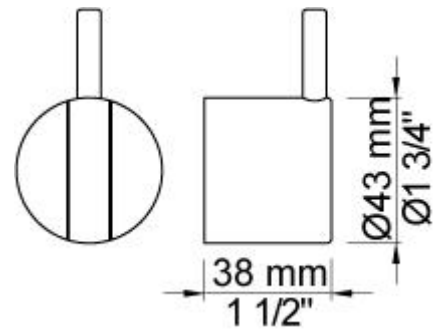

NR21

Bedieningsknop voor 2100, 2100X, 2200, 2300 en 2400.