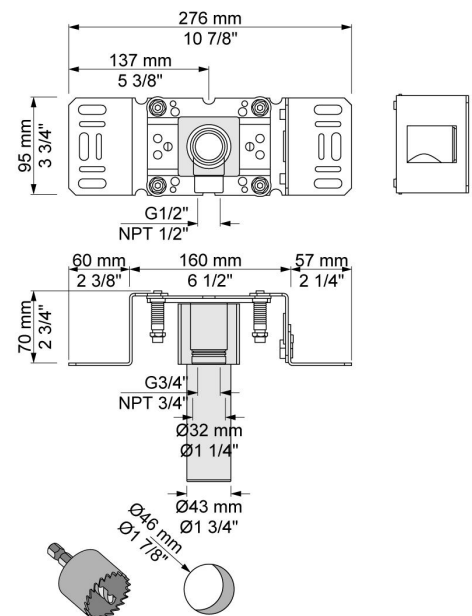

**001**

Rozet Ø60 mm, gat Ø30 mm.

**001G**

Rozet Ø60 mm, gat Ø33 mm.

**070**

Muuraansluitbocht met terugslagklep, handdoucheslang met houder links en metalen doucheslang 1500 mm. Exclusief aansluithuis 200M, exclusief rozet.

080D

Dubbele hoofddouche, totale lengte 130 mm, wandmontage. Exclusief aansluithuis 200M, inclusief rozet, diam. 60 mm.

2001

Rozet Ø60 mm, gat Ø39 mm.

200M

Los aansluithuis. 1/2" aansluiting.

2400F

Monoknop inbouwmengkraan met 2-weg omstel, 1 vast aansluithuis en 1 los aansluithuis 200M. 1/2" aansluiting.