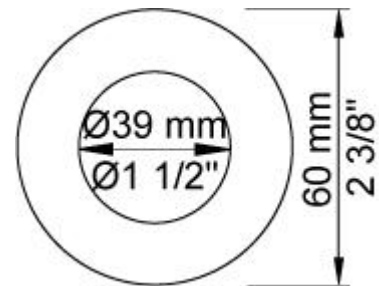

Doorstroom

| | Bar: | 1,0 | 2,0 | 3,0 | 4,0 | 5,0 |
|------|---------|------|------|------|------|------|
| 070 | (l/min) | 5,2 | 7,3 | 9,0 | 9,0 | 9,0 |
| 080D | (l/min) | 12,7 | 18,0 | 22,0 | 25,4 | 28,4 |

**001**

Rozet Ø60 mm, gat Ø30 mm.

**001G**

Rozet Ø60 mm, gat Ø33 mm.

**070**

Muuraansluitbocht met terugslagklep, handdoucheslang met houder links en metalen doucheslang 1500 mm. Exclusief aansluithuis 200M, exclusief rozet.

080D

Dubbele hoofddouche, totale lengte 130 mm, wandmontage. Exclusief aansluithuis 200M, inclusief rozet, diam. 60 mm.

2001

Rozet Ø60 mm, gat Ø39 mm.

200M

Los aansluithuis. 1/2" aansluiting.

2400F

Monoknop inbouwmengkraan met 2-weg omstel, 1 vast aansluithuis en 1 los aansluithuis 200M. 1/2" aansluiting.