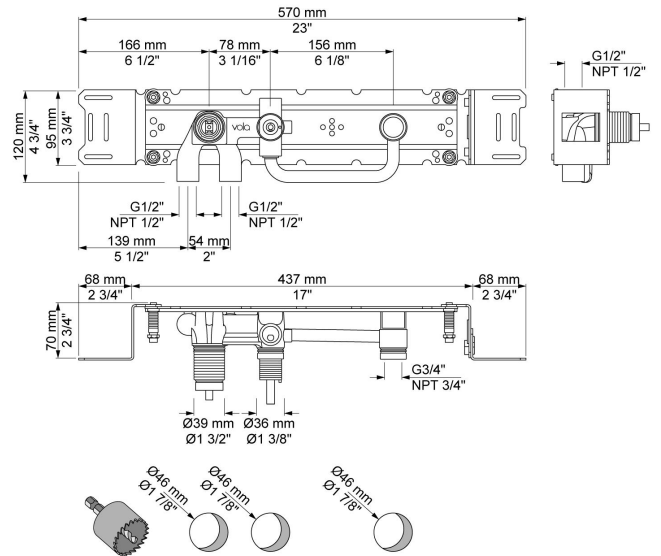

**001**

Rozet Ø60 mm, gat Ø30 mm.

**001G**

Rozet Ø60 mm, gat Ø33 mm.

**070**

Muuraansluitbocht met terugslagklep, handdoucheslang met houder links en metalen doucheslang 1500 mm. Exclusief aansluithuis 200M, exclusief rozet.

080D

Dubbele hoofddouche, totale lengte 130 mm, wandmontage. Exclusief aansluithuis 200M, inclusief rozet, diam. 60 mm.

2001

Rozet Ø60 mm, gat Ø39 mm.

200M

Los aansluithuis. 1/2" aansluiting.

2400F

Monoknop inbouwmengkraan met 2-weg omstel, 1 vast aansluithuis en 1 los aansluithuis 200M. 1/2" aansluiting.