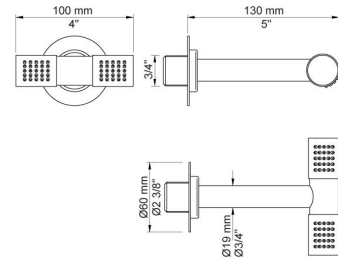

**001**

Rozet Ø60 mm, gat Ø30 mm.

**001G**

Rozet Ø60 mm, gat Ø33 mm.

**070**

Muuraansluitbocht met terugslagklep, handdoucheslang met houder links en metalen doucheslang 1500 mm. Exclusief aansluithuis 200M, exclusief rozet.

080D

Dubbele hoofddouche, totale lengte 130 mm, wandmontage. Exclusief aansluithuis 200M, inclusief rozet, diam. 60 mm.

2001

Rozet Ø60 mm, gat Ø39 mm.

200M

Los aansluithuis. 1/2" aansluiting.

2400F

Monoknop inbouwmengkraan met 2-weg omstel, 1 vast aansluithuis en 1 los aansluithuis 200M. 1/2" aansluiting.