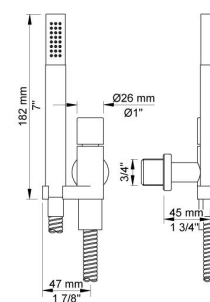

Doorstroom

| | Bar: | 1,0 | 2,0 | 3,0 | 4,0 | 5,0 |
|------|---------|------|------|------|------|------|
| 070 | (l/min) | 5,2 | 7,3 | 9,0 | 9,0 | 9,0 |
| 080D | (l/min) | 12,7 | 18,0 | 22,0 | 25,4 | 28,4 |

**001**

Rozet Ø60 mm, gat Ø30 mm.

**001G**

Rozet Ø60 mm, gat Ø33 mm.

**070**

Muuraansluitbocht met terugslagklep, handdoucheslang met houder links en metalen doucheslang 1500 mm. Exclusief aansluithuis 200M, exclusief rozet.

080D

Dubbele hoofddouche, totale lengte 130 mm, wandmontage. Exclusief aansluithuis 200M, inclusief rozet, diam. 60 mm.

2001

Rozet Ø60 mm, gat Ø39 mm.

200M

Los aansluithuis. 1/2" aansluiting.

2400F

Monoknop inbouwmengkraan met 2-weg omstel, 1 vast aansluithuis en 1 los aansluithuis 200M. 1/2" aansluiting.