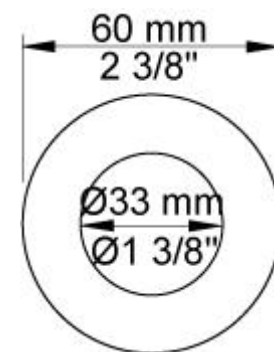

Doorstroom

| | Bar: | 1,0 | 2,0 | 3,0 | 4,0 | 5,0 |
|------|---------|------|------|------|------|------|
| 070 | (l/min) | 5,2 | 7,3 | 9,0 | 9,0 | 9,0 |
| 080D | (l/min) | 12,7 | 18,0 | 22,0 | 25,4 | 28,4 |

**001**

Rozet Ø60 mm, gat Ø30 mm.

**001G**

Rozet Ø60 mm, gat Ø33 mm.

**070**

Muuraansluitbocht met terugslagklep, handdoucheslang met houder links en metalen doucheslang 1500 mm. Exclusief aansluithuis 200M, exclusief rozet.

080D

Dubbele hoofddouche, totale lengte 130 mm, wandmontage. Exclusief aansluithuis 200M, inclusief rozet, diam. 60 mm.

2001

Rozet Ø60 mm, gat Ø39 mm.

200M

Los aansluithuis. 1/2" aansluiting.

2400F

Monoknop inbouwmengkraan met 2-weg omstel, 1 vast aansluithuis en 1 los aansluithuis 200M. 1/2" aansluiting.