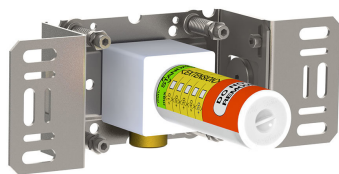

| |
|--|
| |
|--|

| |
|----------|
| Datum: |
| Klant: |
| Project: |

2471-081D

Monoknop inbouw douchemengkraan met 2-weg omstel naar handdouche met houder en hoofddouche, wandmontage. 2471-081DUP = Inbouwmengkraan 2400F. 2471-081DAP = Bedieningsknop NR21, omstelknop NR24G, handdouche en houder 070, dubbele hoofddouche 080D, rozetten Ø60 mm 001, 001G, 2001.

**001**

Rozet Ø60 mm, gat Ø30 mm.

**001G**

Rozet Ø60 mm, gat Ø33 mm.

**070**

Muuraansluitbocht met terugslagklep, handdoucheslang met houder links en metalen doucheslang 1500 mm. Exclusief aansluithuis 200M, exclusief rozet.

080D

Dubbele hoofddouche, totale lengte 130 mm, wandmontage. Exclusief aansluithuis 200M, inclusief rozet, diam. 60 mm.

2001

Rozet Ø60 mm, gat Ø39 mm.

200M

Los aansluithuis. 1/2" aansluiting.

2400F

Monoknop inbouwmengkraan met 2-weg omstel, 1 vast aansluithuis en 1 los aansluithuis 200M. 1/2" aansluiting.

NR21

Bedieningsknop voor 2100, 2100X, 2200, 2300 en 2400.

NR24G

Omstelknop voor 2400 met stift in dezelfde. Kleuren als de bedieningsknop (standaard uitvoering).