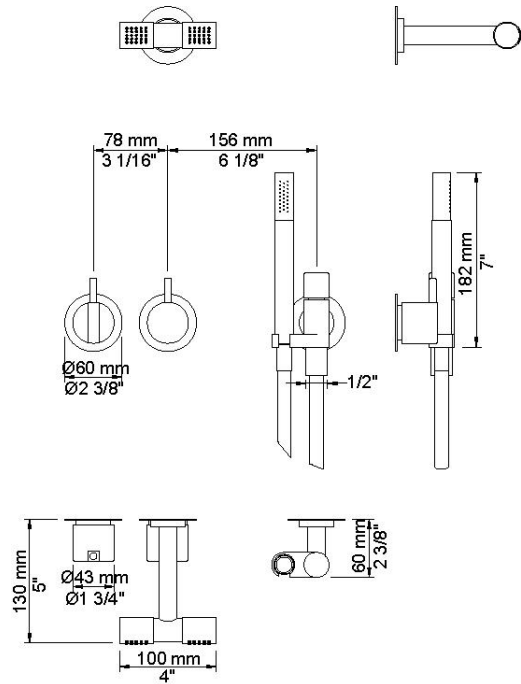

| |
|--|
| |
|--|

| |
|----------|
| Datum: |
| Klant: |
| Project: |

2471-081D

Monoknop inbouw douchemengkraan met 2-weg omstel naar handdouche met houder en hoofddouche, wandmontage. 2471-081DUP = Inbouwmengkraan 2400F. 2471-081DAP = Bedieningsknop NR21, omstelknop NR24G, handdouche en houder 070, dubbele hoofddouche 080D, rozetten Ø60 mm 001, 001G, 2001.

Doorstroom

| | Bar: | 1,0 | 2,0 | 3,0 | 4,0 | 5,0 |
|------|---------|------|------|------|------|------|
| 070 | (l/min) | 5,2 | 7,3 | 9,0 | 9,0 | 9,0 |
| 080D | (l/min) | 12,7 | 18,0 | 22,0 | 25,4 | 28,4 |

**001**

Rozet Ø60 mm, gat Ø30 mm.

**001G**

Rozet Ø60 mm, gat Ø33 mm.

**070**

Muuraansluitbocht met terugslagklep, handdoucheslang met houder links en metalen doucheslang 1500 mm. Exclusief aansluithuis 200M, exclusief rozet.

080D

Dubbele hoofddouche, totale lengte 130 mm, wandmontage. Exclusief aansluithuis 200M, inclusief rozet, diam. 60 mm.

2001

Rozet Ø60 mm, gat Ø39 mm.

200M

Los aansluithuis. 1/2" aansluiting.

2400F

Monoknop inbouwmengkraan met 2-weg omstel, 1 vast aansluithuis en 1 los aansluithuis 200M. 1/2" aansluiting.