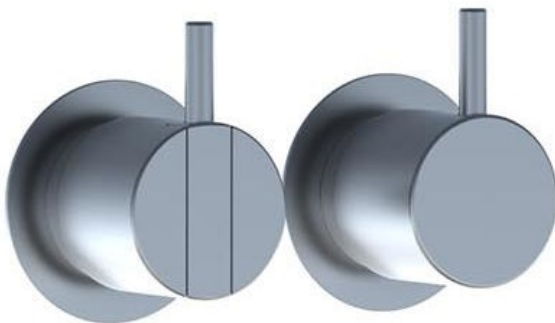

| |
|--|
| |
|--|

| |
|----------|
| Datum: |
| Klant: |
| Project: |

2471-081D

Monoknop inbouw douchemengkraan met 2-weg omstel naar handdouche met houder en hoofddouche, wandmontage. 2471-081DUP = Inbouwmengkraan 2400F. 2471-081DAP = Bedieningsknop NR21, omstelknop NR24G, handdouche en houder 070, dubbele hoofddouche 080D, rozetten Ø60 mm 001, 001G, 2001.

Doorstroom

| | Bar: | 1,0 | 2,0 | 3,0 | 4,0 | 5,0 |
|------|---------|------|------|------|------|------|
| 070 | (l/min) | 5,2 | 7,3 | 9,0 | 9,0 | 9,0 |
| 080D | (l/min) | 12,7 | 18,0 | 22,0 | 25,4 | 28,4 |

**001**

Rozet Ø60 mm, gat Ø30 mm.

**001G**

Rozet Ø60 mm, gat Ø33 mm.

**070**

Muuraansluitbocht met terugslagklep, handdoucheslang met houder links en metalen doucheslang 1500 mm. Exclusief aansluithuis 200M, exclusief rozet.

080D

Dubbele hoofddouche, totale lengte 130 mm, wandmontage. Exclusief aansluithuis 200M, inclusief rozet, diam. 60 mm.

2001

Rozet Ø60 mm, gat Ø39 mm.

200M

Los aansluithuis. 1/2" aansluiting.

2400F

Monoknop inbouwmengkraan met 2-weg omstel, 1 vast aansluithuis en 1 los aansluithuis 200M. 1/2" aansluiting.