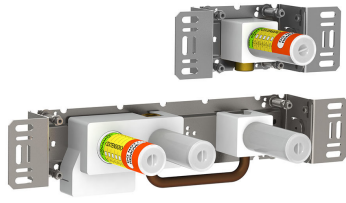

| |
|--|
| |
|--|

| |
|----------|
| Datum: |
| Klant: |
| Project: |

2471-081D

Monoknop inbouw douchemengkraan met 2-weg omstel naar handdouche met houder en hoofddouche, wandmontage. 2471-081DUP = Inbouwmengkraan 2400F. 2471-081DAP = Bedieningsknop NR21, omstelknop NR24G, handdouche en houder 070, dubbele hoofddouche 080D, rozetten Ø60 mm 001, 001G, 2001.

**001**

Rozet Ø60 mm, gat Ø30 mm.

**001G**

Rozet Ø60 mm, gat Ø33 mm.

**070**

Muuraansluitbocht met terugslagklep, handdoucheslang met houder links en metalen doucheslang 1500 mm. Exclusief aansluithuis 200M, exclusief rozet.

080D

Dubbele hoofddouche, totale lengte 130 mm, wandmontage. Exclusief aansluithuis 200M, inclusief rozet, diam. 60 mm.

2001

Rozet Ø60 mm, gat Ø39 mm.

200M

Los aansluithuis. 1/2" aansluiting.

2400F

Monoknop inbouwmengkraan met 2-weg omstel, 1 vast aansluithuis en 1 los aansluithuis 200M. 1/2" aansluiting.

NR21

Bedieningsknop voor 2100, 2100X, 2200, 2300 en 2400.

NR24G

Omstelknop voor 2400 met stift in dezelfde. Kleuren als de bedieningsknop (standaard uitvoering).