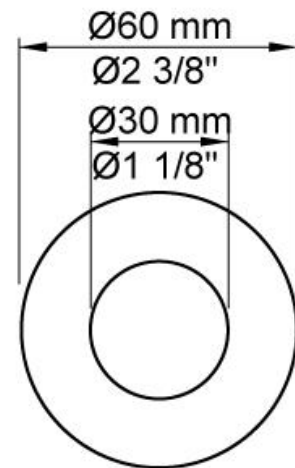

| |
|--|
| |
|--|

| |
|----------|
| Datum: |
| Klant: |
| Project: |

2471-081D

Monoknop inbouw douchemengkraan met 2-weg omstel naar handdouche met houder en hoofddouche, wandmontage. 2471-081DUP = Inbouwmengkraan 2400F. 2471-081DAP = Bedieningsknop NR21, omstelknop NR24G, handdouche en houder 070, dubbele hoofddouche 080D, rozetten Ø60 mm 001, 001G, 2001.

Doorstroom

| | Bar: | 1,0 | 2,0 | 3,0 | 4,0 | 5,0 |
|------|---------|------|------|------|------|------|
| 070 | (l/min) | 5,2 | 7,3 | 9,0 | 9,0 | 9,0 |
| 080D | (l/min) | 12,7 | 18,0 | 22,0 | 25,4 | 28,4 |

**001**

Rozet Ø60 mm, gat Ø30 mm.

**001G**

Rozet Ø60 mm, gat Ø33 mm.

**070**

Muuraansluitbocht met terugslagklep, handdoucheslang met houder links en metalen doucheslang 1500 mm. Exclusief aansluithuis 200M, exclusief rozet.

080D

Dubbele hoofddouche, totale lengte 130 mm, wandmontage. Exclusief aansluithuis 200M, inclusief rozet, diam. 60 mm.

2001

Rozet Ø60 mm, gat Ø39 mm.

200M

Los aansluithuis. 1/2" aansluiting.

2400F

Monoknop inbouwmengkraan met 2-weg omstel, 1 vast aansluithuis en 1 los aansluithuis 200M. 1/2" aansluiting.