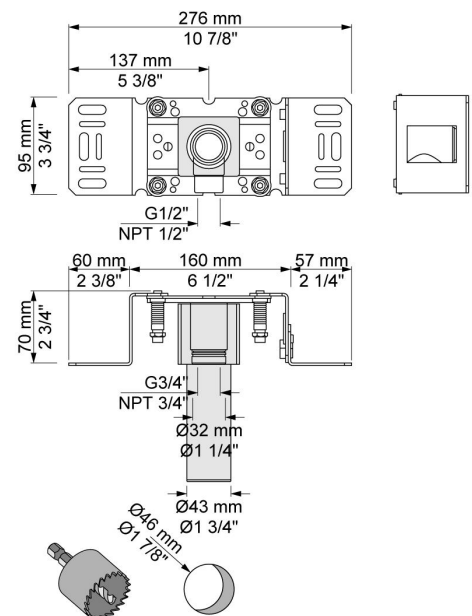

--

Datum:
Klant:
Project:

2471-081

Monoknop inbouw douchemengkraan met 2-weg omstel, naar handdouche met houder en hoofddouche, wandmontage. 2471-081UP = Inbouwmengkraan 2400F. 2471-081AP = Bedieningsknop NR21, omstelknop NR24G, handdouche en houder 070, hoofddouche 080, rozetten Ø60 mm 001, 001G, 2001.

001
Rozet Ø60 mm, gat Ø30 mm.

001G
Rozet Ø60 mm, gat Ø33 mm.

070
Muuraansluitbocht met terugslagklep, handdoucheslang met houder links en metalen doucheslang 1500 mm. Exclusief aansluithuis 200M, exclusief rozet.

080
 Hoofddouche, totale lengte 130 mm, wandmontage. Exclusief aansluithuis 200M, inclusief rozet, diam. 60 mm.

2001
 Rozet Ø60 mm, gat Ø39 mm.

200M
 Los aansluithuis. 1/2" aansluiting.

2400F

Monoknop inbouwmengkraan met 2-weg omstel, 1 vast aansluithuis en 1 los aansluithuis 200M. 1/2" aansluiting.