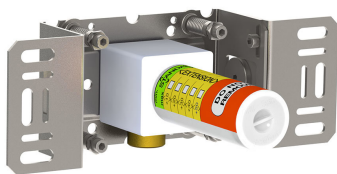

--

Datum:
Klant:
Project:

2471-081

Monoknop inbouw douchemengkraan met 2-weg omstel, naar handdouche met houder en hoofddouche, wandmontage. 2471-081UP = Inbouwmengkraan 2400F. 2471-081AP = Bedieningsknop NR21, omstelknop NR24G, handdouche en houder 070, hoofddouche 080, rozetten Ø60 mm 001, 001G, 2001.

001
Rozet Ø60 mm, gat Ø30 mm.

001G
Rozet Ø60 mm, gat Ø33 mm.

070
Muuraansluitbocht met terugslagklep, handdoucheslang met houder links en metalen doucheslang 1500 mm. Exclusief aansluithuis 200M, exclusief rozet.

080
 Hoofddouche, totale lengte 130 mm, wandmontage. Exclusief aansluithuis 200M, inclusief rozet, diam. 60 mm.

2001
 Rozet Ø60 mm, gat Ø39 mm.

200M
 Los aansluithuis. 1/2" aansluiting.

2400F

Monoknop inbouwmengkraan met 2-weg omstel, 1 vast aansluithuis en 1 los aansluithuis 200M. 1/2" aansluiting.

NR21

Bedieningsknop voor 2100, 2100X, 2200, 2300 en 2400.

NR24G

Omstelknop voor 2400 met stift in dezelfde. Kleuren als de bedieningsknop (standaard uitvoering).