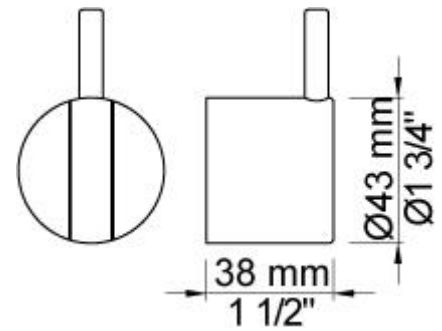

NR21

Bedieningsknop voor 2100, 2100X, 2200, 2300 en 2400.