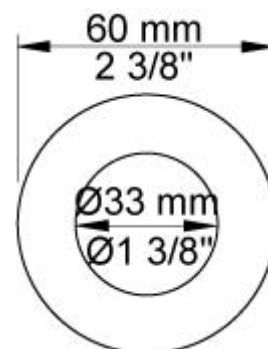

--

Datum:
Klant:
Project:

2471-081

Monoknop inbouw douchemengkraan met 2-weg omstel, naar handdouche met houder en hoofddouche, wandmontage. 2471-081UP = Inbouwmengkraan 2400F. 2471-081AP = Bedieningsknop NR21, omstelknop NR24G, handdouche en houder 070, hoofddouche 080, rozetten Ø60 mm 001, 001G, 2001.

Doorstroom

	Bar:	1,0	2,0	3,0	4,0	5,0
070	(l/min)	5,2	7,3	9,0	9,0	9,0
080	(l/min)	6,9	9,8	12,0	13,9	15,5

**Beschikbaar in de kleuren**

Kleur 02, Grijs	Kleur 21, Karmijnrood
Kleur 04, Blauw	Kleur 25, Rose
Kleur 05, Oranje	Kleur 27, Mat zwart
Kleur 06, Lichtgroen	Kleur 28, Mat wit
Kleur 08, Geel	Kleur 40, Geborsteld roestvrij staal
Kleur 09, Donkergrijs	Kleur 60, Zwart
Kleur 12, Bruin	Kleur 61, Geborsteld zwart
Kleur 14, Oranjerood	Kleur 62, Diepzwart
Kleur 15, Donkerblauw	Kleur 63, Koper
Kleur 16, Chroom	Kleur 64, Geborsteld koper
Kleur 17, Hoogglans zwart	Kleur 65, Goud
Kleur 18, Wit	Kleur 68, Zilver
Kleur 19, Messing	Kleur 70, Geborsteld goud
Kleur 20, Geborsteld chroom	

001
Rozet Ø60 mm, gat Ø30 mm.

001G
Rozet Ø60 mm, gat Ø33 mm.

070
Muuraansluitbocht met terugslagklep, handdoucheslang met houder links en metalen doucheslang 1500 mm. Exclusief aansluithuis 200M, exclusief rozet.

080
 Hoofddouche, totale lengte 130 mm, wandmontage. Exclusief aansluithuis 200M, inclusief rozet, diam. 60 mm.

2001
 Rozet Ø60 mm, gat Ø39 mm.

200M
 Los aansluithuis. 1/2" aansluiting.

2400F

Monoknop inbouwmengkraan met 2-weg omstel, 1 vast aansluithuis en 1 los aansluithuis 200M. 1/2" aansluiting.