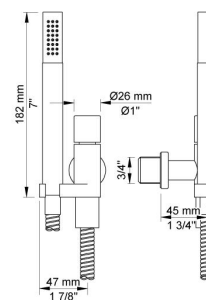

--

Datum:
Klant:
Project:

2471-081

Monoknop inbouw douchemengkraan met 2-weg omstel, naar handdouche met houder en hoofddouche, wandmontage. 2471-081UP = Inbouwmengkraan 2400F. 2471-081AP = Bedieningsknop NR21, omstelknop NR24G, handdouche en houder 070, hoofddouche 080, rozetten Ø60 mm 001, 001G, 2001.

Doorstroom

	Bar:	1,0	2,0	3,0	4,0	5,0
070	(l/min)	5,2	7,3	9,0	9,0	9,0
080	(l/min)	6,9	9,8	12,0	13,9	15,5

**Beschikbaar in de kleuren**

Kleur 02, Grijs	Kleur 21, Karmijnrood
Kleur 04, Blauw	Kleur 25, Rose
Kleur 05, Oranje	Kleur 27, Mat zwart
Kleur 06, Lichtgroen	Kleur 28, Mat wit
Kleur 08, Geel	Kleur 40, Geborsteld roestvrij staal
Kleur 09, Donkergrijs	Kleur 60, Zwart
Kleur 12, Bruin	Kleur 61, Geborsteld zwart
Kleur 14, Oranjerood	Kleur 62, Diepzwart
Kleur 15, Donkerblauw	Kleur 63, Koper
Kleur 16, Chroom	Kleur 64, Geborsteld koper
Kleur 17, Hoogglans zwart	Kleur 65, Goud
Kleur 18, Wit	Kleur 68, Zilver
Kleur 19, Messing	Kleur 70, Geborsteld goud
Kleur 20, Geborsteld chroom	

001
Rozet Ø60 mm, gat Ø30 mm.

001G
Rozet Ø60 mm, gat Ø33 mm.

070
Muuraansluitbocht met terugslagklep, handdoucheslang met houder links en metalen doucheslang 1500 mm. Exclusief aansluithuis 200M, exclusief rozet.

080
 Hoofddouche, totale lengte 130 mm, wandmontage. Exclusief aansluithuis 200M, inclusief rozet, diam. 60 mm.

2001
 Rozet Ø60 mm, gat Ø39 mm.

200M
 Los aansluithuis. 1/2" aansluiting.

2400F

Monoknop inbouwmengkraan met 2-weg omstel, 1 vast aansluithuis en 1 los aansluithuis 200M. 1/2" aansluiting.