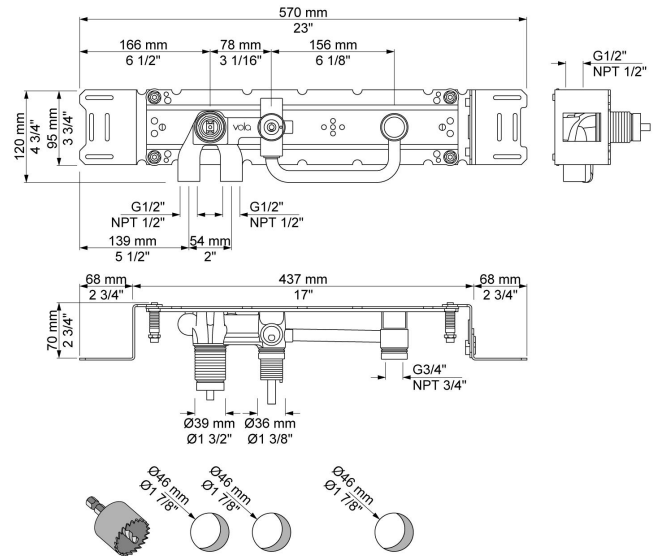

--

Datum:
Klant:
Project:

2471-081

Monoknop inbouw douchemengkraan met 2-weg omstel, naar handdouche met houder en hoofddouche, wandmontage. 2471-081UP = Inbouwmengkraan 2400F. 2471-081AP = Bedieningsknop NR21, omstelknop NR24G, handdouche en houder 070, hoofddouche 080, rozetten Ø60 mm 001, 001G, 2001.

001
Rozet Ø60 mm, gat Ø30 mm.

001G
Rozet Ø60 mm, gat Ø33 mm.

070
Muuraansluitbocht met terugslagklep, handdoucheslang met houder links en metalen doucheslang 1500 mm. Exclusief aansluithuis 200M, exclusief rozet.

080
 Hoofddouche, totale lengte 130 mm, wandmontage. Exclusief aansluithuis 200M, inclusief rozet, diam. 60 mm.

2001
 Rozet Ø60 mm, gat Ø39 mm.

200M
 Los aansluithuis. 1/2" aansluiting.

2400F

Monoknop inbouwmengkraan met 2-weg omstel, 1 vast aansluithuis en 1 los aansluithuis 200M. 1/2" aansluiting.