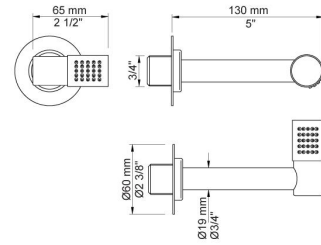

--

Datum:
Klant:
Project:

2471-081

Monoknop inbouw douchemengkraan met 2-weg omstel, naar handdouche met houder en hoofddouche, wandmontage. 2471-081UP = Inbouwmengkraan 2400F. 2471-081AP = Bedieningsknop NR21, omstelknop NR24G, handdouche en houder 070, hoofddouche 080, rozetten Ø60 mm 001, 001G, 2001.

001
Rozet Ø60 mm, gat Ø30 mm.

001G
Rozet Ø60 mm, gat Ø33 mm.

070
Muuraansluitbocht met terugslagklep, handdoucheslang met houder links en metalen doucheslang 1500 mm. Exclusief aansluithuis 200M, exclusief rozet.

080
 Hoofddouche, totale lengte 130 mm, wandmontage. Exclusief aansluithuis 200M, inclusief rozet, diam. 60 mm.

2001
 Rozet Ø60 mm, gat Ø39 mm.

200M
 Los aansluithuis. 1/2" aansluiting.

2400F

Monoknop inbouwmengkraan met 2-weg omstel, 1 vast aansluithuis en 1 los aansluithuis 200M. 1/2" aansluiting.