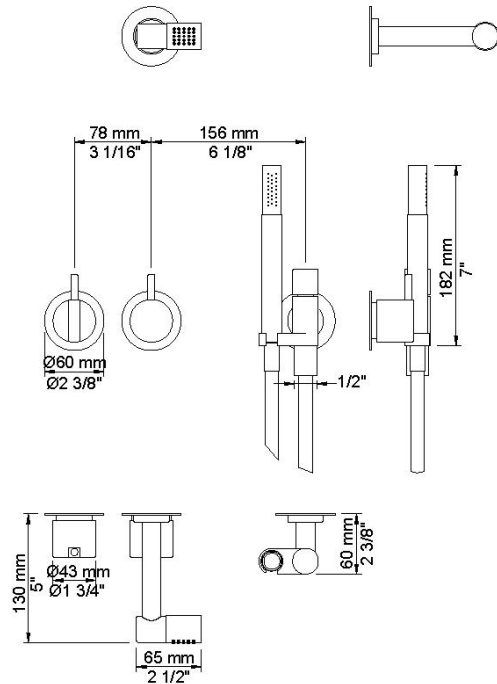

--

Datum:
Klant:
Project:

2471-081

Monoknop inbouw douchemengkraan met 2-weg omstel, naar handdouche met houder en hoofddouche, wandmontage. 2471-081UP = Inbouwmengkraan 2400F. 2471-081AP = Bedieningsknop NR21, omstelknop NR24G, handdouche en houder 070, hoofddouche 080, rozetten Ø60 mm 001, 001G, 2001.

Doorstroom

	Bar:	1,0	2,0	3,0	4,0	5,0
070	(l/min)	5,2	7,3	9,0	9,0	9,0
080	(l/min)	6,9	9,8	12,0	13,9	15,5

**Beschikbaar in de kleuren**

Kleur 02, Grijs	Kleur 21, Karmijnrood
Kleur 04, Blauw	Kleur 25, Rose
Kleur 05, Oranje	Kleur 27, Mat zwart
Kleur 06, Lichtgroen	Kleur 28, Mat wit
Kleur 08, Geel	Kleur 40, Geborsteld roestvrij staal
Kleur 09, Donkergrijs	Kleur 60, Zwart
Kleur 12, Bruin	Kleur 61, Geborsteld zwart
Kleur 14, Oranjerood	Kleur 62, Diepzwart
Kleur 15, Donkerblauw	Kleur 63, Koper
Kleur 16, Chroom	Kleur 64, Geborsteld koper
Kleur 17, Hoogglans zwart	Kleur 65, Goud
Kleur 18, Wit	Kleur 68, Zilver
Kleur 19, Messing	Kleur 70, Geborsteld goud
Kleur 20, Geborsteld chroom	

001
Rozet Ø60 mm, gat Ø30 mm.

001G
Rozet Ø60 mm, gat Ø33 mm.

070
Muuraansluitbocht met terugslagklep, handdoucheslang met houder links en metalen doucheslang 1500 mm. Exclusief aansluithuis 200M, exclusief rozet.

080
 Hoofddouche, totale lengte 130 mm, wandmontage. Exclusief aansluithuis 200M, inclusief rozet, diam. 60 mm.

2001
 Rozet Ø60 mm, gat Ø39 mm.

200M
 Los aansluithuis. 1/2" aansluiting.

2400F

Monoknop inbouwmengkraan met 2-weg omstel, 1 vast aansluithuis en 1 los aansluithuis 200M. 1/2" aansluiting.