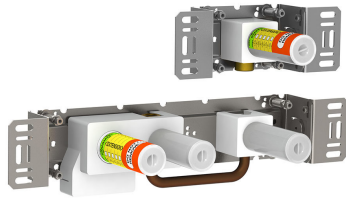

--

Datum:
Klant:
Project:

2471-081

Monoknop inbouw douchemengkraan met 2-weg omstel, naar handdouche met houder en hoofddouche, wandmontage. 2471-081UP = Inbouwmengkraan 2400F. 2471-081AP = Bedieningsknop NR21, omstelknop NR24G, handdouche en houder 070, hoofddouche 080, rozetten Ø60 mm 001, 001G, 2001.

001
Rozet Ø60 mm, gat Ø30 mm.

001G
Rozet Ø60 mm, gat Ø33 mm.

070
Muuraansluitbocht met terugslagklep, handdoucheslang met houder links en metalen doucheslang 1500 mm. Exclusief aansluithuis 200M, exclusief rozet.

080
 Hoofddouche, totale lengte 130 mm, wandmontage. Exclusief aansluithuis 200M, inclusief rozet, diam. 60 mm.

2001
 Rozet Ø60 mm, gat Ø39 mm.

200M
 Los aansluithuis. 1/2" aansluiting.

2400F

Monoknop inbouwmengkraan met 2-weg omstel, 1 vast aansluithuis en 1 los aansluithuis 200M. 1/2" aansluiting.

NR21

Bedieningsknop voor 2100, 2100X, 2200, 2300 en 2400.

NR24G

Omstelknop voor 2400 met stift in dezelfde. Kleuren als de bedieningsknop (standaard uitvoering).