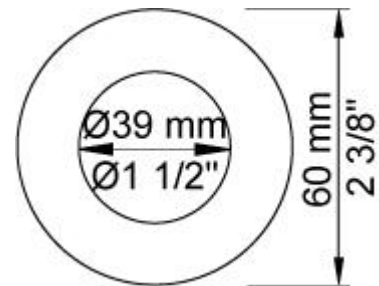

Doorstroom

	Bar:	1,0	2,0	3,0	4,0	5,0
070	(l/min)	5,2	7,3	9,0	9,0	9,0
080	(l/min)	6,9	9,8	12,0	13,9	15,5

**Beschikbaar in de kleuren**

Kleur 02, Grijs	Kleur 21, Karmijnrood
Kleur 04, Blauw	Kleur 25, Rose
Kleur 05, Oranje	Kleur 27, Mat zwart
Kleur 06, Lichtgroen	Kleur 28, Mat wit
Kleur 08, Geel	Kleur 40, Geborsteld roestvrij staal
Kleur 09, Donkergrijs	Kleur 60, Zwart
Kleur 12, Bruin	Kleur 61, Geborsteld zwart
Kleur 14, Oranjerood	Kleur 62, Diepzwart
Kleur 15, Donkerblauw	Kleur 63, Koper
Kleur 16, Chroom	Kleur 64, Geborsteld koper
Kleur 17, Hoogglans zwart	Kleur 65, Goud
Kleur 18, Wit	Kleur 68, Zilver
Kleur 19, Messing	Kleur 70, Geborsteld goud
Kleur 20, Geborsteld chroom	

001
Rozet Ø60 mm, gat Ø30 mm.

001G
Rozet Ø60 mm, gat Ø33 mm.

070
Muuraansluitbocht met terugslagklep, handdoucheslang met houder links en metalen doucheslang 1500 mm. Exclusief aansluithuis 200M, exclusief rozet.

080
 Hoofddouche, totale lengte 130 mm, wandmontage. Exclusief aansluithuis 200M, inclusief rozet, diam. 60 mm.

2001
 Rozet Ø60 mm, gat Ø39 mm.

200M
 Los aansluithuis. 1/2" aansluiting.

2400F

Monoknop inbouwmengkraan met 2-weg omstel, 1 vast aansluithuis en 1 los aansluithuis 200M. 1/2" aansluiting.