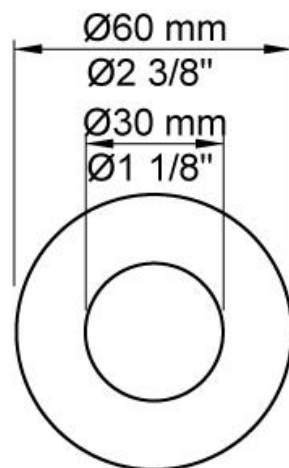

--

Datum:
Klant:
Project:

2471-081

Monoknop inbouw douchemengkraan met 2-weg omstel, naar handdouche met houder en hoofddouche, wandmontage. 2471-081UP = Inbouwmengkraan 2400F. 2471-081AP = Bedieningsknop NR21, omstelknop NR24G, handdouche en houder 070, hoofddouche 080, rozetten Ø60 mm 001, 001G, 2001.

Doorstroom

	Bar:	1,0	2,0	3,0	4,0	5,0
070	(l/min)	5,2	7,3	9,0	9,0	9,0
080	(l/min)	6,9	9,8	12,0	13,9	15,5

**Beschikbaar in de kleuren**

Kleur 02, Grijs	Kleur 21, Karmijnrood
Kleur 04, Blauw	Kleur 25, Rose
Kleur 05, Oranje	Kleur 27, Mat zwart
Kleur 06, Lichtgroen	Kleur 28, Mat wit
Kleur 08, Geel	Kleur 40, Geborsteld roestvrij staal
Kleur 09, Donkergrijs	Kleur 60, Zwart
Kleur 12, Bruin	Kleur 61, Geborsteld zwart
Kleur 14, Oranjerood	Kleur 62, Diepzwart
Kleur 15, Donkerblauw	Kleur 63, Koper
Kleur 16, Chroom	Kleur 64, Geborsteld koper
Kleur 17, Hoogglans zwart	Kleur 65, Goud
Kleur 18, Wit	Kleur 68, Zilver
Kleur 19, Messing	Kleur 70, Geborsteld goud
Kleur 20, Geborsteld chroom	

001
Rozet Ø60 mm, gat Ø30 mm.

001G
Rozet Ø60 mm, gat Ø33 mm.

070
Muuraansluitbocht met terugslagklep, handdoucheslang met houder links en metalen doucheslang 1500 mm. Exclusief aansluithuis 200M, exclusief rozet.

080
 Hoofddouche, totale lengte 130 mm, wandmontage. Exclusief aansluithuis 200M, inclusief rozet, diam. 60 mm.

2001
 Rozet Ø60 mm, gat Ø39 mm.

200M
 Los aansluithuis. 1/2" aansluiting.

2400F

Monoknop inbouwmengkraan met 2-weg omstel, 1 vast aansluithuis en 1 los aansluithuis 200M. 1/2" aansluiting.