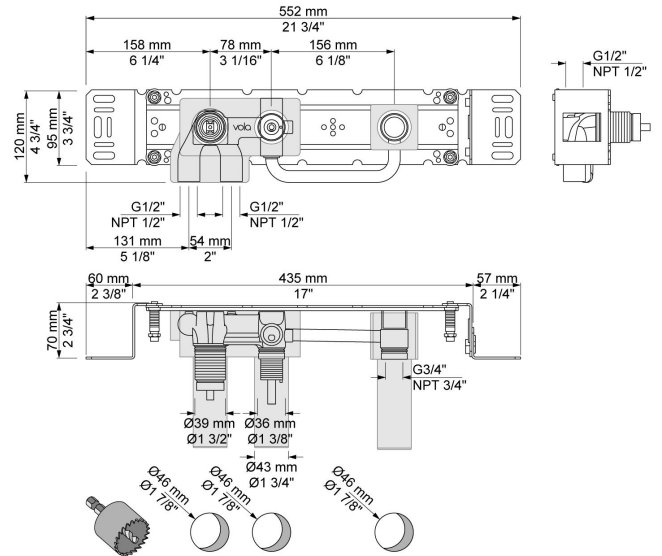

--

Datum:
Klant:
Project:

**2471-061**

Monoknop inbouw douchemengkraan met 2-weg omstel, naar handdouche met houder en regendouche, wandmontage. 2471-061UP = Inbouwmengkraan 2400F. 2471-061AP = Bedieningsknop NR21, omstelknop NR24G, handdouche en houder 070, regendouche 060 voor wandmontage, rozetten Ø60 mm 001, 001G, 2001.

**001**  
Rozet Ø60 mm, gat Ø30 mm.

**001G**  
Rozet Ø60 mm, gat Ø33 mm.

**060**  
Regendouche, rond, totale lengte 593 mm, wandmontage. Exclusief aansluituis 200M, incl. rozet, diam. 70 mm.

**070**  
 Muuraansluitbocht met terugslagklep, handdouche met houder links en metalen doucheslang 1500 mm. Exclusief aansluithuis 200M, exclusief rozet.

**2001**  
 Rozet Ø60 mm, gat Ø39 mm.

**200M**  
 Los aansluithuis. 1/2" aansluiting.

**2400FV**

Monoknop inbouwmengkraan met 2-weg omstel, 1 vast aansluithuis. 1/2" aansluiting.

**NR21**

Bedieningsknop voor 2100, 2100X, 2200, 2300 en 2400.