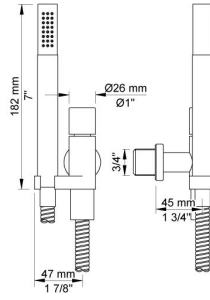

**001**  
Rozet Ø60 mm, gat Ø30 mm.

**001G**  
Rozet Ø60 mm, gat Ø33 mm.

**060**  
Regendouche, rond, totale lengte 593 mm, wandmontage. Exclusief aansluituis 200M, incl. rozet, diam. 70 mm.

**070**  
 Muuraansluitbocht met terugslagklep, handdouche met houder links en metalen doucheslang 1500 mm. Exclusief aansluithuis 200M, exclusief rozet.

**2001**  
 Rozet Ø60 mm, gat Ø39 mm.

**200M**  
 Los aansluithuis. 1/2" aansluiting.

**2400FV**

Monoknop inbouwmengkraan met 2-weg omstel, 1 vast aansluithuis. 1/2" aansluiting.

**NR21**

Bedieningsknop voor 2100, 2100X, 2200, 2300 en 2400.