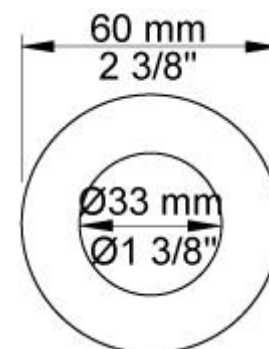

--

Datum:
Klant:
Project:

**2471-061**

Monoknop inbouw douchemengkraan met 2-weg omstel, naar handdouche met houder en regendouche, wandmontage. 2471-061UP = Inbouwmengkraan 2400F. 2471-061AP = Bedieningsknop NR21, omstelknop NR24G, handdouche en houder 070, regendouche 060 voor wandmontage, rozetten Ø60 mm 001, 001G, 2001.

**Doorstroom**

	Bar:	1,0	2,0	3,0	4,0	5,0
070	(l/min)	5,2	7,3	9,0	9,0	9,0
060	(l/min)	11,6	16,3	20,0	23,1	25,8

**Beschikbaar in de kleuren**

Kleur 02, Grijs	Kleur 21, Karmijnrood
Kleur 04, Blauw	Kleur 25, Rose
Kleur 05, Oranje	Kleur 27, Mat zwart
Kleur 06, Lichtgroen	Kleur 28, Mat wit
Kleur 08, Geel	Kleur 40, Geborsteld roestvrij staal
Kleur 09, Donkergrijs	Kleur 60, Zwart
Kleur 12, Bruin	Kleur 61, Geborsteld zwart
Kleur 14, Oranjerood	Kleur 62, Diepzwart
Kleur 15, Donkerblauw	Kleur 63, Koper
Kleur 16, Chroom	Kleur 64, Geborsteld koper
Kleur 17, Hoogglans zwart	Kleur 65, Goud
Kleur 18, Wit	Kleur 68, Zilver
Kleur 19, Messing	Kleur 70, Geborsteld goud
Kleur 20, Geborsteld chroom	

**001**  
Rozet Ø60 mm, gat Ø30 mm.

**001G**  
Rozet Ø60 mm, gat Ø33 mm.

**060**  
Regendouche, rond, totale lengte 593 mm, wandmontage. Exclusief aansluituis 200M, incl. rozet, diam. 70 mm.

**070**  
 Muuraansluitbocht met terugslagklep, handdouche met houder links en metalen doucheslang 1500 mm. Exclusief aansluithuis 200M, exclusief rozet.

**2001**  
 Rozet Ø60 mm, gat Ø39 mm.

**200M**  
 Los aansluithuis. 1/2" aansluiting.

**2400FV**

Monoknop inbouwmengkraan met 2-weg omstel, 1 vast aansluithuis. 1/2" aansluiting.

**NR21**

Bedieningsknop voor 2100, 2100X, 2200, 2300 en 2400.