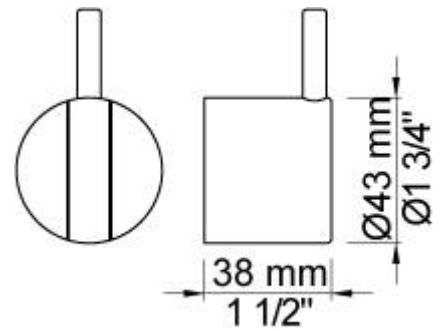

**001**  
Rozet Ø60 mm, gat Ø30 mm.

**001G**  
Rozet Ø60 mm, gat Ø33 mm.

**060**  
Regendouche, rond, totale lengte 593 mm, wandmontage. Exclusief aansluituis 200M, incl. rozet, diam. 70 mm.

**070**  
 Muuraansluitbocht met terugslagklep, handdouche met houder links en metalen doucheslang 1500 mm. Exclusief aansluithuis 200M, exclusief rozet.

**2001**  
 Rozet Ø60 mm, gat Ø39 mm.

**200M**  
 Los aansluithuis. 1/2" aansluiting.

**2400FV**

Monoknop inbouwmengkraan met 2-weg omstel, 1 vast aansluithuis. 1/2" aansluiting.

**NR21**

Bedieningsknop voor 2100, 2100X, 2200, 2300 en 2400.