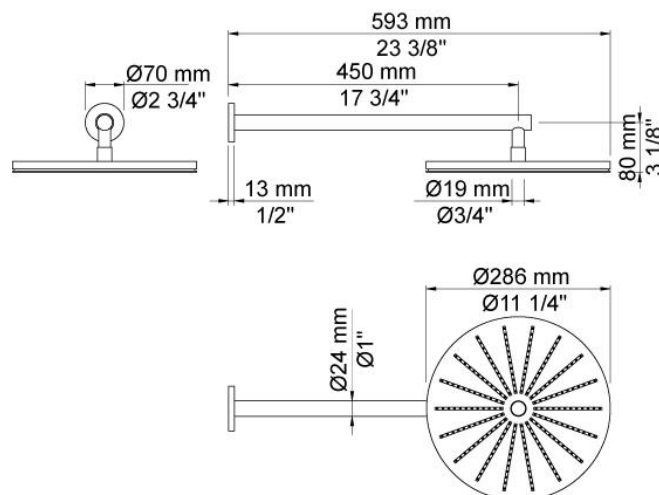

--

Datum:
Klant:
Project:

**2471-061**

Monoknop inbouw douchemengkraan met 2-weg omstel, naar handdouche met houder en regendouche, wandmontage. 2471-061UP = Inbouwmengkraan 2400F. 2471-061AP = Bedieningsknop NR21, omstelknop NR24G, handdouche en houder 070, regendouche 060 voor wandmontage, rozetten Ø60 mm 001, 001G, 2001.

**Doorstroom**

	Bar:	1,0	2,0	3,0	4,0	5,0
070	(l/min)	5,2	7,3	9,0	9,0	9,0
060	(l/min)	11,6	16,3	20,0	23,1	25,8

**Beschikbaar in de kleuren**

Kleur 02, Grijs	Kleur 21, Karmijnrood
Kleur 04, Blauw	Kleur 25, Rose
Kleur 05, Oranje	Kleur 27, Mat zwart
Kleur 06, Lichtgroen	Kleur 28, Mat wit
Kleur 08, Geel	Kleur 40, Geborsteld roestvrij staal
Kleur 09, Donkergrijs	Kleur 60, Zwart
Kleur 12, Bruin	Kleur 61, Geborsteld zwart
Kleur 14, Oranjerood	Kleur 62, Diepzwart
Kleur 15, Donkerblauw	Kleur 63, Koper
Kleur 16, Chroom	Kleur 64, Geborsteld koper
Kleur 17, Hoogglans zwart	Kleur 65, Goud
Kleur 18, Wit	Kleur 68, Zilver
Kleur 19, Messing	Kleur 70, Geborsteld goud
Kleur 20, Geborsteld chroom	

**001**  
Rozet Ø60 mm, gat Ø30 mm.

**001G**  
Rozet Ø60 mm, gat Ø33 mm.

**060**  
Regendouche, rond, totale lengte 593 mm, wandmontage. Exclusief aansluituis 200M, incl. rozet, diam. 70 mm.

**070**  
 Muuraansluitbocht met terugslagklep, handdouche met houder links en metalen doucheslang 1500 mm. Exclusief aansluithuis 200M, exclusief rozet.

**2001**  
 Rozet Ø60 mm, gat Ø39 mm.

**200M**  
 Los aansluithuis. 1/2" aansluiting.

**2400FV**

Monoknop inbouwmengkraan met 2-weg omstel, 1 vast aansluithuis. 1/2" aansluiting.

**NR21**

Bedieningsknop voor 2100, 2100X, 2200, 2300 en 2400.