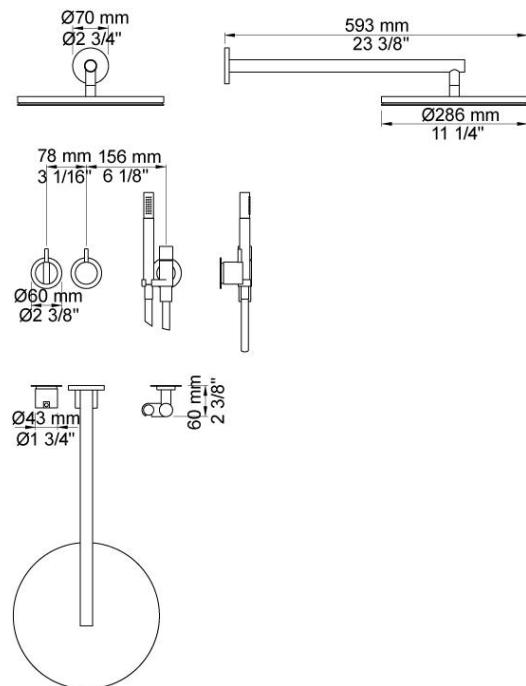

2471-061

Monoknop inbouw douchemengkraan met 2-weg omstel, naar handdouche met houder en regendouche, wandmontage. 2471-061UP = Inbouwmengkraan 2400F. 2471-061AP = Bedieningsknop NR21, omstelknop NR24G, handdouche en houder 070, regendouche 060 voor wandmontage, rozetten Ø60 mm 001, 001G, 2001.

Doorstroom

	Bar:	1,0	2,0	3,0	4,0	5,0
070	(l/min)	5,2	7,3	9,0	9,0	9,0
060	(l/min)	11,6	16,3	20,0	23,1	25,8

Beschikbaar in de kleuren

Kleur 02, Grijs	Kleur 21, Karmijnrood
Kleur 04, Blauw	Kleur 25, Rose
Kleur 05, Oranje	Kleur 27, Mat zwart
Kleur 06, Lichtgroen	Kleur 28, Mat wit
Kleur 08, Geel	Kleur 40, Geborsteld roestvrij staal
Kleur 09, Donkergrijs	Kleur 60, Zwart
Kleur 12, Bruin	Kleur 61, Geborsteld zwart
Kleur 14, Oranjerood	Kleur 62, Diepzwart
Kleur 15, Donkerblauw	Kleur 63, Koper
Kleur 16, Chroom	Kleur 64, Geborsteld koper
Kleur 17, Hoogglans zwart	Kleur 65, Goud
Kleur 18, Wit	Kleur 68, Zilver
Kleur 19, Messing	Kleur 70, Geborsteld goud
Kleur 20, Geborsteld chroom