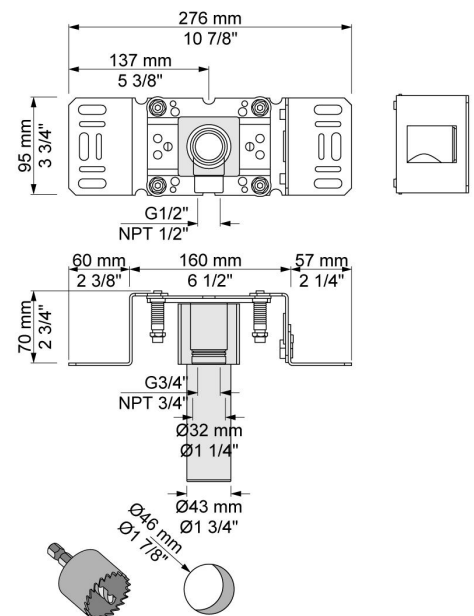

**001**  
Rozet Ø60 mm, gat Ø30 mm.

**001G**  
Rozet Ø60 mm, gat Ø33 mm.

**060**  
Regendouche, rond, totale lengte 593 mm, wandmontage. Exclusief aansluituis 200M, incl. rozet, diam. 70 mm.

**070**  
 Muuraansluitbocht met terugslagklep, handdouche met houder links en metalen doucheslang 1500 mm. Exclusief aansluithuis 200M, exclusief rozet.

**2001**  
 Rozet Ø60 mm, gat Ø39 mm.

**200M**  
 Los aansluithuis. 1/2" aansluiting.

**2400FV**

Monoknop inbouwmengkraan met 2-weg omstel, 1 vast aansluithuis. 1/2" aansluiting.

**NR21**

Bedieningsknop voor 2100, 2100X, 2200, 2300 en 2400.