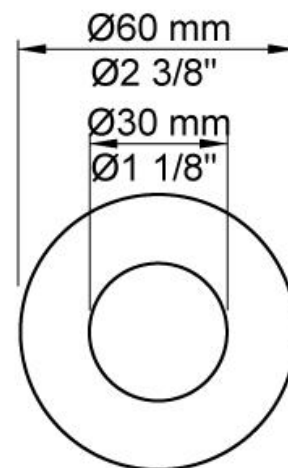

--

Datum:
Klant:
Project:

**2471-061**

Monoknop inbouw douchemengkraan met 2-weg omstel, naar handdouche met houder en regendouche, wandmontage. 2471-061UP = Inbouwmengkraan 2400F. 2471-061AP = Bedieningsknop NR21, omstelknop NR24G, handdouche en houder 070, regendouche 060 voor wandmontage, rozetten Ø60 mm 001, 001G, 2001.

**Doorstroom**

	Bar:	1,0	2,0	3,0	4,0	5,0
070	(l/min)	5,2	7,3	9,0	9,0	9,0
060	(l/min)	11,6	16,3	20,0	23,1	25,8

**Beschikbaar in de kleuren**

Kleur 02, Grijs	Kleur 21, Karmijnrood
Kleur 04, Blauw	Kleur 25, Rose
Kleur 05, Oranje	Kleur 27, Mat zwart
Kleur 06, Lichtgroen	Kleur 28, Mat wit
Kleur 08, Geel	Kleur 40, Geborsteld roestvrij staal
Kleur 09, Donkergrijs	Kleur 60, Zwart
Kleur 12, Bruin	Kleur 61, Geborsteld zwart
Kleur 14, Oranjerood	Kleur 62, Diepzwart
Kleur 15, Donkerblauw	Kleur 63, Koper
Kleur 16, Chroom	Kleur 64, Geborsteld koper
Kleur 17, Hoogglans zwart	Kleur 65, Goud
Kleur 18, Wit	Kleur 68, Zilver
Kleur 19, Messing	Kleur 70, Geborsteld goud
Kleur 20, Geborsteld chroom	

**001**  
Rozet Ø60 mm, gat Ø30 mm.

**001G**  
Rozet Ø60 mm, gat Ø33 mm.

**060**  
Regendouche, rond, totale lengte 593 mm, wandmontage. Exclusief aansluituis 200M, incl. rozet, diam. 70 mm.

**070**  
 Muuraansluitbocht met terugslagklep, handdouche met houder links en metalen doucheslang 1500 mm. Exclusief aansluithuis 200M, exclusief rozet.

**2001**  
 Rozet Ø60 mm, gat Ø39 mm.

**200M**  
 Los aansluithuis. 1/2" aansluiting.

**2400FV**

Monoknop inbouwmengkraan met 2-weg omstel, 1 vast aansluithuis. 1/2" aansluiting.

**NR21**

Bedieningsknop voor 2100, 2100X, 2200, 2300 en 2400.