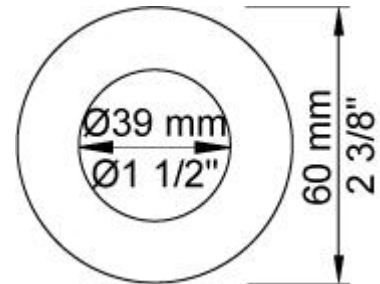

**Doorstroom**

	Bar:	1,0	2,0	3,0	4,0	5,0
070	(l/min)	5,2	7,3	9,0	9,0	9,0
060	(l/min)	11,6	16,3	20,0	23,1	25,8

**Beschikbaar in de kleuren**

Kleur 02, Grijs	Kleur 21, Karmijnrood
Kleur 04, Blauw	Kleur 25, Rose
Kleur 05, Oranje	Kleur 27, Mat zwart
Kleur 06, Lichtgroen	Kleur 28, Mat wit
Kleur 08, Geel	Kleur 40, Geborsteld roestvrij staal
Kleur 09, Donkergrijs	Kleur 60, Zwart
Kleur 12, Bruin	Kleur 61, Geborsteld zwart
Kleur 14, Oranjerood	Kleur 62, Diepzwart
Kleur 15, Donkerblauw	Kleur 63, Koper
Kleur 16, Chroom	Kleur 64, Geborsteld koper
Kleur 17, Hoogglans zwart	Kleur 65, Goud
Kleur 18, Wit	Kleur 68, Zilver
Kleur 19, Messing	Kleur 70, Geborsteld goud
Kleur 20, Geborsteld chroom	

**001**  
Rozet Ø60 mm, gat Ø30 mm.

**001G**  
Rozet Ø60 mm, gat Ø33 mm.

**060**  
Regendouche, rond, totale lengte 593 mm, wandmontage. Exclusief aansluituis 200M, incl. rozet, diam. 70 mm.

**070**  
 Muuraansluitbocht met terugslagklep, handdouche met houder links en metalen doucheslang 1500 mm. Exclusief aansluithuis 200M, exclusief rozet.

**2001**  
 Rozet Ø60 mm, gat Ø39 mm.

**200M**  
 Los aansluithuis. 1/2" aansluiting.

**2400FV**

Monoknop inbouwmengkraan met 2-weg omstel, 1 vast aansluithuis. 1/2" aansluiting.

**NR21**

Bedieningsknop voor 2100, 2100X, 2200, 2300 en 2400.