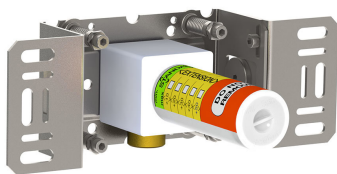

--

Datum:
Klant:
Project:

**2471-061**

Monoknop inbouw douchemengkraan met 2-weg omstel, naar handdouche met houder en regendouche, wandmontage. 2471-061UP = Inbouwmengkraan 2400F. 2471-061AP = Bedieningsknop NR21, omstelknop NR24G, handdouche en houder 070, regendouche 060 voor wandmontage, rozetten Ø60 mm 001, 001G, 2001.

**Doorstroom**

	Bar:	1,0	2,0	3,0	4,0	5,0
070	(l/min)	5,2	7,3	9,0	9,0	9,0
060	(l/min)	11,6	16,3	20,0	23,1	25,8

**Beschikbaar in de kleuren**

Kleur 02, Grijs	Kleur 21, Karmijnrood
Kleur 04, Blauw	Kleur 25, Rose
Kleur 05, Oranje	Kleur 27, Mat zwart
Kleur 06, Lichtgroen	Kleur 28, Mat wit
Kleur 08, Geel	Kleur 40, Geborsteld roestvrij staal
Kleur 09, Donkergrijs	Kleur 60, Zwart
Kleur 12, Bruin	Kleur 61, Geborsteld zwart
Kleur 14, Oranjerood	Kleur 62, Diepzwart
Kleur 15, Donkerblauw	Kleur 63, Koper
Kleur 16, Chroom	Kleur 64, Geborsteld koper
Kleur 17, Hoogglans zwart	Kleur 65, Goud
Kleur 18, Wit	Kleur 68, Zilver
Kleur 19, Messing	Kleur 70, Geborsteld goud
Kleur 20, Geborsteld chroom	

**001**  
Rozet Ø60 mm, gat Ø30 mm.

**001G**  
Rozet Ø60 mm, gat Ø33 mm.

**060**  
Regendouche, rond, totale lengte 593 mm, wandmontage. Exclusief aansluituis 200M, incl. rozet, diam. 70 mm.

**070**  
 Muuraansluitbocht met terugslagklep, handdouche met houder links en metalen doucheslang 1500 mm. Exclusief aansluithuis 200M, exclusief rozet.

**2001**  
 Rozet Ø60 mm, gat Ø39 mm.

**200M**  
 Los aansluithuis. 1/2" aansluiting.

**2400FV**

Monoknop inbouwmengkraan met 2-weg omstel, 1 vast aansluithuis. 1/2" aansluiting.

**NR21**

Bedieningsknop voor 2100, 2100X, 2200, 2300 en 2400.