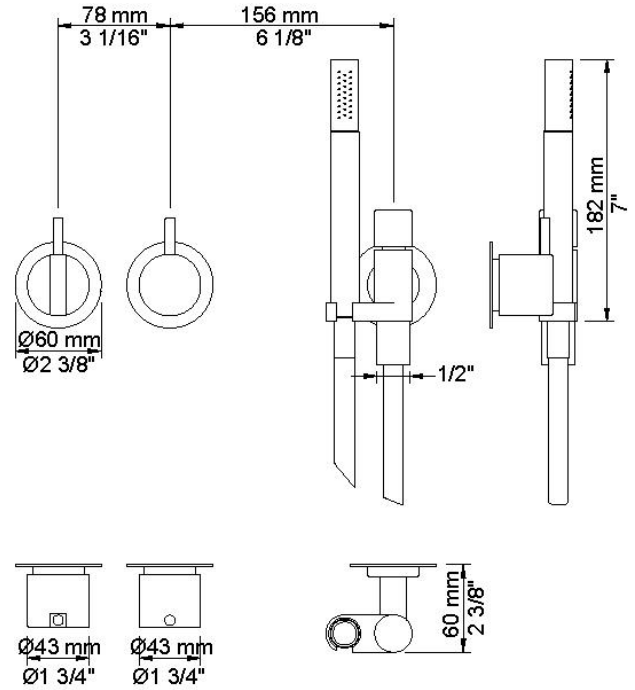

--

Datum:
Klant:
Project:

2471

Monoknop inbouw badmengkraan met 2-weg omstel, naar handdouche met houder en 1x vrije uitgang, te combineren met bv een badoverloop-inlaatcombinatie.

2471UP = Inbouwmengkraan 2400FV. 2471AP = Bedieningsknop NR21, omstelknop NR24G, handdouche en houder 070, rozetten Ø60 mm 001, 001G, 2001.

Doorstroom

	Bar:	1,0	2,0	3,0	4,0	5,0
2400RV	(l/min)	12,7	18,0	22,0	25,4	28,4
070	(l/min)	5,2	7,3	9,0	9,0	9,0

Beschikbaar in de kleuren

Kleur 02, Grijs	Kleur 21, Karmijnrood
Kleur 04, Blauw	Kleur 25, Rose
Kleur 05, Oranje	Kleur 27, Mat zwart
Kleur 06, Lichtgroen	Kleur 28, Mat wit
Kleur 08, Geel	Kleur 40, Geborsteld roestvrij staal
Kleur 09, Donkergrijs	Kleur 60, Zwart
Kleur 12, Bruin	Kleur 61, Geborsteld zwart
Kleur 14, Oranjerood	Kleur 62, Diepzwart
Kleur 15, Donkerblauw	Kleur 63, Koper
Kleur 16, Chroom	Kleur 64, Geborsteld koper
Kleur 17, Hoogglans zwart	Kleur 65, Goud
Kleur 18, Wit	Kleur 68, Zilver
Kleur 19, Messing	Kleur 70, Geborsteld goud
Kleur 20, Geborsteld chroom	

001
Rozet Ø60 mm, gat Ø30 mm.

001G
Rozet Ø60 mm, gat Ø33 mm.

070
Muuraansluitbocht met terugslagklep, handdoucheslang met houder links en metalen doucheslang 1500 mm. Exclusief aansluithuis 200M, exclusief rozet.

2001

Rozet Ø60 mm, gat Ø39 mm.

2400FV

Monoknop inbouwmengekraan met 2-weg omstel, 1 vast aansluituis. ½" aansluiting.

NR21

Bedieningsknop voor 2100, 2100X, 2200, 2300 en 2400.

**NR24G**

Omstelknop voor 2400 met stift in dezelfde. Kleuren als de bedieningsknop (standaard uitvoering).