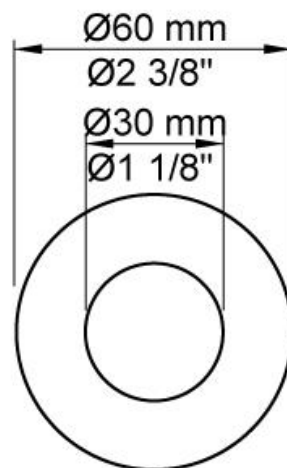

Doorstroom

	Bar:	1,0	2,0	3,0	4,0	5,0
2400RV	(l/min)	12,7	18,0	22,0	25,4	28,4
070	(l/min)	5,2	7,3	9,0	9,0	9,0

Beschikbaar in de kleuren

Kleur 02, Grijs	Kleur 21, Karmijnrood
Kleur 04, Blauw	Kleur 25, Rose
Kleur 05, Oranje	Kleur 27, Mat zwart
Kleur 06, Lichtgroen	Kleur 28, Mat wit
Kleur 08, Geel	Kleur 40, Geborsteld roestvrij staal
Kleur 09, Donkergrijs	Kleur 60, Zwart
Kleur 12, Bruin	Kleur 61, Geborsteld zwart
Kleur 14, Oranjerood	Kleur 62, Diepzwart
Kleur 15, Donkerblauw	Kleur 63, Koper
Kleur 16, Chroom	Kleur 64, Geborsteld koper
Kleur 17, Hoogglans zwart	Kleur 65, Goud
Kleur 18, Wit	Kleur 68, Zilver
Kleur 19, Messing	Kleur 70, Geborsteld goud
Kleur 20, Geborsteld chroom	

001
Rozet Ø60 mm, gat Ø30 mm.

001G
Rozet Ø60 mm, gat Ø33 mm.

070
Muuraansluitbocht met terugslagklep, handdoucheslang met houder links en metalen doucheslang 1500 mm. Exclusief aansluithuis 200M, exclusief rozet.

2001

Rozet Ø60 mm, gat Ø39 mm.

2400FV

Monoknop inbouwmengekraan met 2-weg omstel, 1 vast aansluituis. ½" aansluiting.

NR21

Bedieningsknop voor 2100, 2100X, 2200, 2300 en 2400.

**NR24G**

Omstelknop voor 2400 met stift in dezelfde. Kleuren als de bedieningsknop (standaard uitvoering).