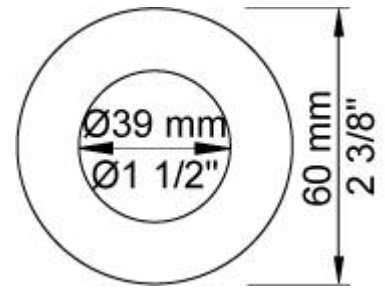

Doorstroom

	Bar:	1,0	2,0	3,0	4,0	5,0
2400RV	(l/min)	12,7	18,0	22,0	25,4	28,4
070	(l/min)	5,2	7,3	9,0	9,0	9,0

Beschikbaar in de kleuren

Kleur 02, Grijs	Kleur 21, Karmijnrood
Kleur 04, Blauw	Kleur 25, Rose
Kleur 05, Oranje	Kleur 27, Mat zwart
Kleur 06, Lichtgroen	Kleur 28, Mat wit
Kleur 08, Geel	Kleur 40, Geborsteld roestvrij staal
Kleur 09, Donkergrijs	Kleur 60, Zwart
Kleur 12, Bruin	Kleur 61, Geborsteld zwart
Kleur 14, Oranjerood	Kleur 62, Diepzwart
Kleur 15, Donkerblauw	Kleur 63, Koper
Kleur 16, Chroom	Kleur 64, Geborsteld koper
Kleur 17, Hoogglans zwart	Kleur 65, Goud
Kleur 18, Wit	Kleur 68, Zilver
Kleur 19, Messing	Kleur 70, Geborsteld goud
Kleur 20, Geborsteld chroom	

001
Rozet Ø60 mm, gat Ø30 mm.

001G
Rozet Ø60 mm, gat Ø33 mm.

070
Muuraansluitbocht met terugslagklep, handdoucheslang met houder links en metalen doucheslang 1500 mm. Exclusief aansluithuis 200M, exclusief rozet.

2001

Rozet Ø60 mm, gat Ø39 mm.

2400FV

Monoknop inbouwmengekraan met 2-weg omstel, 1 vast aansluituis. ½" aansluiting.

NR21

Bedieningsknop voor 2100, 2100X, 2200, 2300 en 2400.

**NR24G**

Omstelknop voor 2400 met stift in dezelfde. Kleuren als de bedieningsknop (standaard uitvoering).