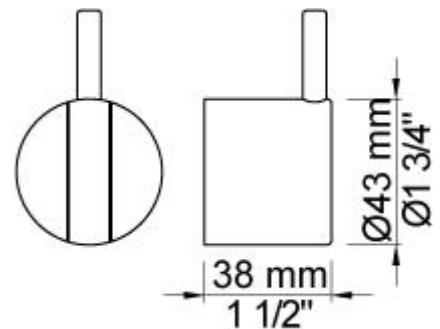

001
Rozet Ø60 mm, gat Ø30 mm.

001G
Rozet Ø60 mm, gat Ø33 mm.

070
Muuraansluitbocht met terugslagklep, handdoucheslang met houder links en metalen doucheslang 1500 mm. Exclusief aansluithuis 200M, exclusief rozet.

2001

Rozet Ø60 mm, gat Ø39 mm.

2400FV

Monoknop inbouwmengekraan met 2-weg omstel, 1 vast aansluituis. ½" aansluiting.

NR21

Bedieningsknop voor 2100, 2100X, 2200, 2300 en 2400.

**NR24G**

Omstelknop voor 2400 met stift in dezelfde. Kleuren als de bedieningsknop (standaard uitvoering).