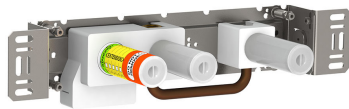

--

Datum:
Klant:
Project:

2471

Monoknop inbouw badmengkraan met 2-weg omstel, naar handdouche met houder en 1x vrije uitgang, te combineren met bv een badoverloop-inlaatcombinatie.

2471UP = Inbouwmengkraan 2400FV. 2471AP = Bedieningsknop NR21, omstelknop NR24G, handdouche en houder 070, rozetten Ø60 mm 001, 001G, 2001.

001
Rozet Ø60 mm, gat Ø30 mm.

001G
Rozet Ø60 mm, gat Ø33 mm.

070
Muuraansluitbocht met terugslagklep, handdoucheslang met houder links en metalen doucheslang 1500 mm. Exclusief aansluithuis 200M, exclusief rozet.

2001

Rozet Ø60 mm, gat Ø39 mm.

2400FV

Monoknop inbouwmengekraan met 2-weg omstel, 1 vast aansluituis. ½" aansluiting.

NR21

Bedieningsknop voor 2100, 2100X, 2200, 2300 en 2400.

**NR24G**

Omstelknop voor 2400 met stift in dezelfde. Kleuren als de bedieningsknop (standaard uitvoering).