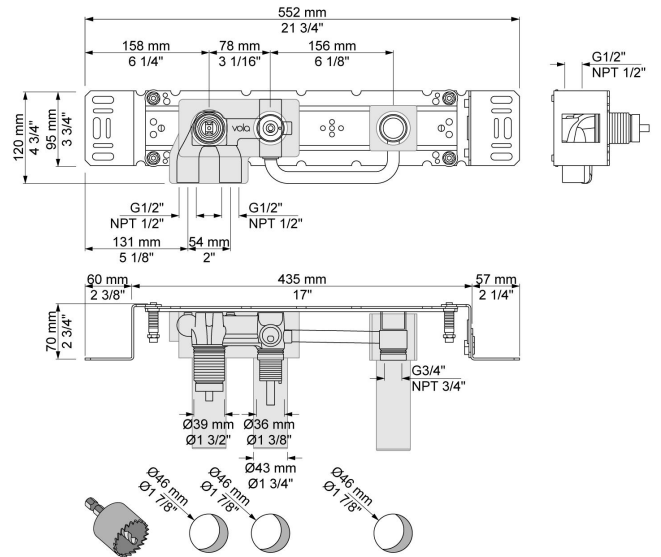

--

Datum:
Klant:
Project:

2471

Monoknop inbouw badmengkraan met 2-weg omstel, naar handdouche met houder en 1x vrije uitgang, te combineren met bv een badoverloop-inlaatcombinatie.

2471UP = Inbouwmengkraan 2400FV. 2471AP = Bedieningsknop NR21, omstelknop NR24G, handdouche en houder 070, rozetten Ø60 mm 001, 001G, 2001.

001
Rozet Ø60 mm, gat Ø30 mm.

001G
Rozet Ø60 mm, gat Ø33 mm.

070
Muuraansluitbocht met terugslagklep, handdoucheslang met houder links en metalen doucheslang 1500 mm. Exclusief aansluithuis 200M, exclusief rozet.

2001

Rozet Ø60 mm, gat Ø39 mm.

2400FV

Monoknop inbouwmengekraan met 2-weg omstel, 1 vast aansluituis. ½" aansluiting.

NR21

Bedieningsknop voor 2100, 2100X, 2200, 2300 en 2400.

**NR24G**

Omstelknop voor 2400 met stift in dezelfde. Kleuren als de bedieningsknop (standaard uitvoering).