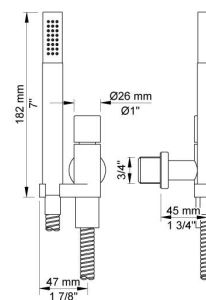

--

Datum:
Klant:
Project:

2471

Monoknop inbouw badmengkraan met 2-weg omstel, naar handdouche met houder en 1x vrije uitgang, te combineren met bv een badoverloop-inlaatcombinatie.

2471UP = Inbouwmengkraan 2400FV. 2471AP = Bedieningsknop NR21, omstelknop NR24G, handdouche en houder 070, rozetten Ø60 mm 001, 001G, 2001.

Doorstroom

	Bar:	1,0	2,0	3,0	4,0	5,0
2400RV	(l/min)	12,7	18,0	22,0	25,4	28,4
070	(l/min)	5,2	7,3	9,0	9,0	9,0

Beschikbaar in de kleuren

Kleur 02, Grijs	Kleur 21, Karmijnrood
Kleur 04, Blauw	Kleur 25, Rose
Kleur 05, Oranje	Kleur 27, Mat zwart
Kleur 06, Lichtgroen	Kleur 28, Mat wit
Kleur 08, Geel	Kleur 40, Geborsteld roestvrij staal
Kleur 09, Donkergrijs	Kleur 60, Zwart
Kleur 12, Bruin	Kleur 61, Geborsteld zwart
Kleur 14, Oranjerood	Kleur 62, Diepzwart
Kleur 15, Donkerblauw	Kleur 63, Koper
Kleur 16, Chroom	Kleur 64, Geborsteld koper
Kleur 17, Hoogglans zwart	Kleur 65, Goud
Kleur 18, Wit	Kleur 68, Zilver
Kleur 19, Messing	Kleur 70, Geborsteld goud
Kleur 20, Geborsteld chroom	

001
Rozet Ø60 mm, gat Ø30 mm.

001G
Rozet Ø60 mm, gat Ø33 mm.

070
Muuraansluitbocht met terugslagklep, handdoucheslang met houder links en metalen doucheslang 1500 mm. Exclusief aansluithuis 200M, exclusief rozet.

2001

Rozet Ø60 mm, gat Ø39 mm.

2400FV

Monoknop inbouwmengekraan met 2-weg omstel, 1 vast aansluituis. ½" aansluiting.

NR21

Bedieningsknop voor 2100, 2100X, 2200, 2300 en 2400.

**NR24G**

Omstelknop voor 2400 met stift in dezelfde. Kleuren als de bedieningsknop (standaard uitvoering).