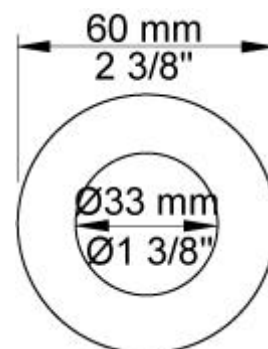

Doorstroom

	Bar:	1,0	2,0	3,0	4,0	5,0
2400RV	(l/min)	12,7	18,0	22,0	25,4	28,4
070	(l/min)	5,2	7,3	9,0	9,0	9,0

Beschikbaar in de kleuren

Kleur 02, Grijs	Kleur 21, Karmijnrood
Kleur 04, Blauw	Kleur 25, Rose
Kleur 05, Oranje	Kleur 27, Mat zwart
Kleur 06, Lichtgroen	Kleur 28, Mat wit
Kleur 08, Geel	Kleur 40, Geborsteld roestvrij staal
Kleur 09, Donkergrijs	Kleur 60, Zwart
Kleur 12, Bruin	Kleur 61, Geborsteld zwart
Kleur 14, Oranjerood	Kleur 62, Diepzwart
Kleur 15, Donkerblauw	Kleur 63, Koper
Kleur 16, Chroom	Kleur 64, Geborsteld koper
Kleur 17, Hoogglans zwart	Kleur 65, Goud
Kleur 18, Wit	Kleur 68, Zilver
Kleur 19, Messing	Kleur 70, Geborsteld goud
Kleur 20, Geborsteld chroom	

001
Rozet Ø60 mm, gat Ø30 mm.

001G
Rozet Ø60 mm, gat Ø33 mm.

070
Muuraansluitbocht met terugslagklep, handdoucheslang met houder links en metalen doucheslang 1500 mm. Exclusief aansluithuis 200M, exclusief rozet.

2001

Rozet Ø60 mm, gat Ø39 mm.

2400FV

Monoknop inbouwmengekraan met 2-weg omstel, 1 vast aansluituis. ½" aansluiting.

NR21

Bedieningsknop voor 2100, 2100X, 2200, 2300 en 2400.

**NR24G**

Omstelknop voor 2400 met stift in dezelfde. Kleuren als de bedieningsknop (standaard uitvoering).