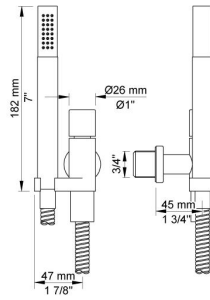

001

Rozet Ø60 mm, gat Ø30 mm.

001G

Rozet Ø60 mm, gat Ø33 mm.

010C

Baduitloop 160 mm, Ø24 mm.

070
 Muuraansluitbocht met terugslagklep, handdouche met houder links
 en metalen doucheslang 1500 mm. Exclusief aansluithuis 200M,
 exclusief rozet.

2001
 Rozet Ø60 mm, gat Ø39 mm.

200M
 Los aansluithuis. 1/2" aansluiting.

2400T

Monoknop inbouwmengekraan met 2-weg omstel, 1 vast aansluithuis en 1 los aansluithuis 200M. 1/2" aansluiting.

NR21

Bedieningsknop voor 2100, 2100X, 2200, 2300 en 2400.