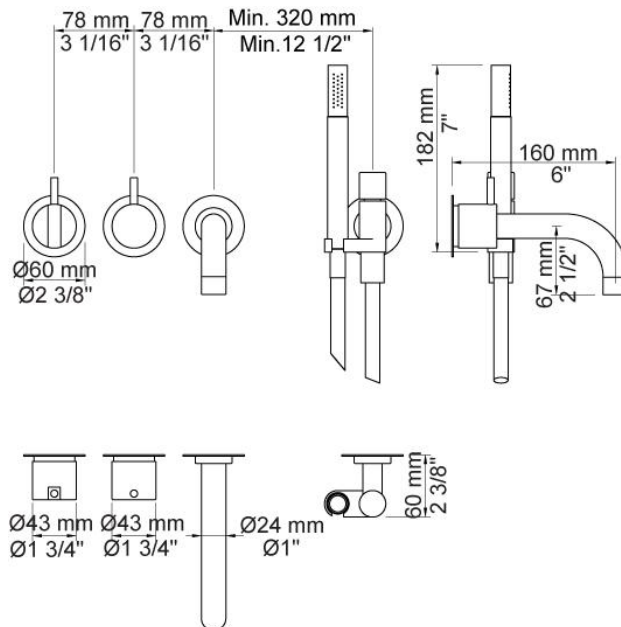

| |
|--|
| |
|--|

| |
|----------|
| Datum: |
| Klant: |
| Project: |

2411C-071

Monoknop inbouw badmengkraan met 2-weg omstel, naar vaste baduitloop 160 mm en handdouche met houder. 2411C-071UP = Inbouwmengkraan 2400T. 2411C-071AP = Bedieningsknop NR21, omstelknop NR24G, baduitloop 010C, handdouche en houder 070, 2 rozetten Ø60 mm 001, 001G, 2001.

Doorstroom

| | Bar: | 1,0 | 2,0 | 3,0 | 4,0 | 5,0 |
|------|---------|------|------|------|------|------|
| 010C | (l/min) | 10,4 | 14,7 | 18,0 | 20,8 | 23,2 |
| 070 | (l/min) | 5,2 | 7,3 | 9,0 | 9,0 | 9,0 |

001

Rozet Ø60 mm, gat Ø30 mm.

001G

Rozet Ø60 mm, gat Ø33 mm.

010C

Baduitloop 160 mm, Ø24 mm.

070
 Muuraansluitbocht met terugslagklep, handdouche met houder links
 en metalen doucheslang 1500 mm. Exclusief aansluithuis 200M,
 exclusief rozet.

2001
 Rozet Ø60 mm, gat Ø39 mm.

200M
 Los aansluithuis. 1/2" aansluiting.

2400T

Monoknop inbouwmengekraan met 2-weg omstel, 1 vast aansluithuis en 1 los aansluithuis 200M. 1/2" aansluiting.

NR21

Bedieningsknop voor 2100, 2100X, 2200, 2300 en 2400.