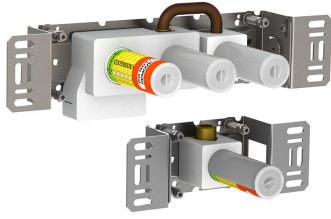

| |
|--|
| |
|--|

| |
|----------|
| Datum: |
| Klant: |
| Project: |

2411C-071

Monoknop inbouw badmengkraan met 2-weg omstel, naar vaste baduitloop 160 mm en handdouche met houder. 2411C-071UP = Inbouwmengkraan 2400T. 2411C-071AP = Bedieningsknop NR21, omstelknop NR24G, baduitloop 010C, handdouche en houder 070, 2 rozetten Ø60 mm 001, 001G, 2001.

001

Rozet Ø60 mm, gat Ø30 mm.

001G

Rozet Ø60 mm, gat Ø33 mm.

010C

Baduitloop 160 mm, Ø24 mm.

070
 Muuraansluitbocht met terugslagklep, handdouche met houder links
 en metalen doucheslang 1500 mm. Exclusief aansluithuis 200M,
 exclusief rozet.

2001
 Rozet Ø60 mm, gat Ø39 mm.

200M
 Los aansluithuis. 1/2" aansluiting.

2400T

Monoknop inbouwmengekraan met 2-weg omstel, 1 vast aansluithuis en 1 los aansluithuis 200M. 1/2" aansluiting.

NR21

Bedieningsknop voor 2100, 2100X, 2200, 2300 en 2400.