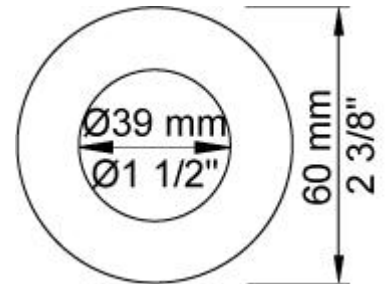

001

Rozet Ø60 mm, gat Ø30 mm.

001G

Rozet Ø60 mm, gat Ø33 mm.

010C

Baduitloop 160 mm, Ø24 mm.

070
 Muuraansluitbocht met terugslagklep, handdouche met houder links
 en metalen doucheslang 1500 mm. Exclusief aansluithuis 200M,
 exclusief rozet.

2001
 Rozet Ø60 mm, gat Ø39 mm.

200M
 Los aansluithuis. 1/2" aansluiting.

2400T

Monoknop inbouwmengekraan met 2-weg omstel, 1 vast aansluithuis en 1 los aansluithuis 200M. 1/2" aansluiting.

NR21

Bedieningsknop voor 2100, 2100X, 2200, 2300 en 2400.