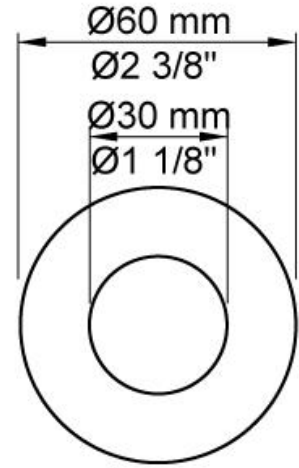

Doorstroom

| | Bar: | 1,0 | 2,0 | 3,0 | 4,0 | 5,0 |
|------|---------|------|------|------|------|------|
| 010C | (l/min) | 10,4 | 14,7 | 18,0 | 20,8 | 23,2 |
| 070 | (l/min) | 5,2 | 7,3 | 9,0 | 9,0 | 9,0 |

001

Rozet Ø60 mm, gat Ø30 mm.

001G

Rozet Ø60 mm, gat Ø33 mm.

010C

Baduitloop 160 mm, Ø24 mm.

070
 Muuraansluitbocht met terugslagklep, handdouche met houder links
 en metalen doucheslang 1500 mm. Exclusief aansluithuis 200M,
 exclusief rozet.

2001
 Rozet Ø60 mm, gat Ø39 mm.

200M
 Los aansluithuis. 1/2" aansluiting.

2400T

Monoknop inbouwmengekraan met 2-weg omstel, 1 vast aansluithuis en 1 los aansluithuis 200M. 1/2" aansluiting.

NR21

Bedieningsknop voor 2100, 2100X, 2200, 2300 en 2400.