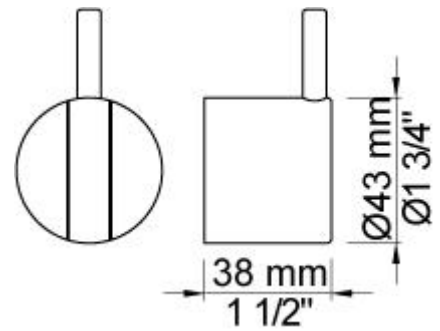

001

Rozet Ø60 mm, gat Ø30 mm.

001G

Rozet Ø60 mm, gat Ø33 mm.

010C

Baduitloop 160 mm, Ø24 mm.

070
 Muuraansluitbocht met terugslagklep, handdouche met houder links
 en metalen doucheslang 1500 mm. Exclusief aansluithuis 200M,
 exclusief rozet.

2001
 Rozet Ø60 mm, gat Ø39 mm.

200M
 Los aansluithuis. 1/2" aansluiting.

2400T

Monoknop inbouwmengekraan met 2-weg omstel, 1 vast aansluithuis en 1 los aansluithuis 200M. 1/2" aansluiting.

NR21

Bedieningsknop voor 2100, 2100X, 2200, 2300 en 2400.