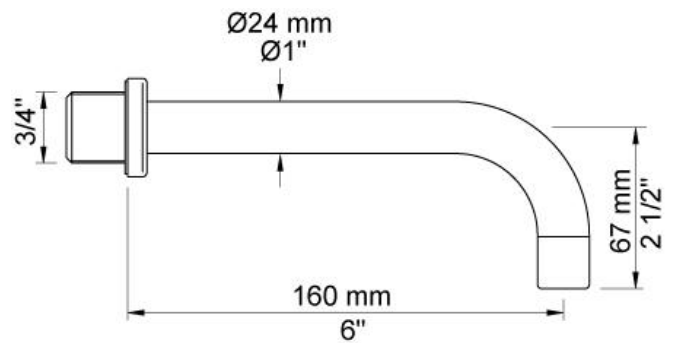

Doorstroom

| | Bar: | 1,0 | 2,0 | 3,0 | 4,0 | 5,0 |
|------|---------|------|------|------|------|------|
| 010C | (l/min) | 10,4 | 14,7 | 18,0 | 20,8 | 23,2 |
| 070 | (l/min) | 5,2 | 7,3 | 9,0 | 9,0 | 9,0 |

001

Rozet Ø60 mm, gat Ø30 mm.

001G

Rozet Ø60 mm, gat Ø33 mm.

010C

Baduitloop 160 mm, Ø24 mm.

070
 Muuraansluitbocht met terugslagklep, handdouche met houder links
 en metalen doucheslang 1500 mm. Exclusief aansluithuis 200M,
 exclusief rozet.

2001
 Rozet Ø60 mm, gat Ø39 mm.

200M
 Los aansluithuis. 1/2" aansluiting.

2400T

Monoknop inbouwmengekraan met 2-weg omstel, 1 vast aansluithuis en 1 los aansluithuis 200M. 1/2" aansluiting.

NR21

Bedieningsknop voor 2100, 2100X, 2200, 2300 en 2400.