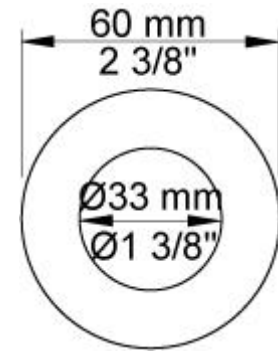

Doorstroom

| | Bar: | 1,0 | 2,0 | 3,0 | 4,0 | 5,0 |
|------|---------|------|------|------|------|------|
| 010C | (l/min) | 10,4 | 14,7 | 18,0 | 20,8 | 23,2 |
| 070 | (l/min) | 5,2 | 7,3 | 9,0 | 9,0 | 9,0 |

001

Rozet Ø60 mm, gat Ø30 mm.

001G

Rozet Ø60 mm, gat Ø33 mm.

010C

Baduitloop 160 mm, Ø24 mm.

070
 Muuraansluitbocht met terugslagklep, handdouche met houder links
 en metalen doucheslang 1500 mm. Exclusief aansluithuis 200M,
 exclusief rozet.

2001
 Rozet Ø60 mm, gat Ø39 mm.

200M
 Los aansluithuis. 1/2" aansluiting.

2400T

Monoknop inbouwmengekraan met 2-weg omstel, 1 vast aansluithuis en 1 los aansluithuis 200M. 1/2" aansluiting.

NR21

Bedieningsknop voor 2100, 2100X, 2200, 2300 en 2400.