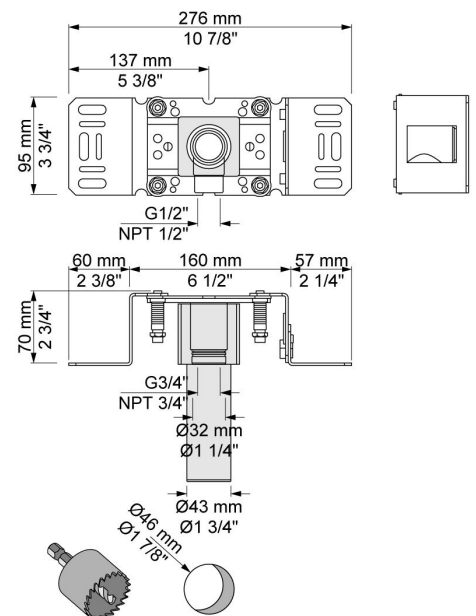

Doorstroom

| | Bar: | 1,0 | 2,0 | 3,0 | 4,0 | 5,0 |
|------|---------|------|------|------|------|------|
| 010C | (l/min) | 10,4 | 14,7 | 18,0 | 20,8 | 23,2 |
| 070 | (l/min) | 5,2 | 7,3 | 9,0 | 9,0 | 9,0 |

001

Rozet Ø60 mm, gat Ø30 mm.

001G

Rozet Ø60 mm, gat Ø33 mm.

010C

Baduitloop 160 mm, Ø24 mm.

070
 Muuraansluitbocht met terugslagklep, handdouche met houder links
 en metalen doucheslang 1500 mm. Exclusief aansluithuis 200M,
 exclusief rozet.

2001
 Rozet Ø60 mm, gat Ø39 mm.

200M
 Los aansluithuis. 1/2" aansluiting.

2400T

Monoknop inbouwmengekraan met 2-weg omstel, 1 vast aansluithuis en 1 los aansluithuis 200M. 1/2" aansluiting.

NR21

Bedieningsknop voor 2100, 2100X, 2200, 2300 en 2400.