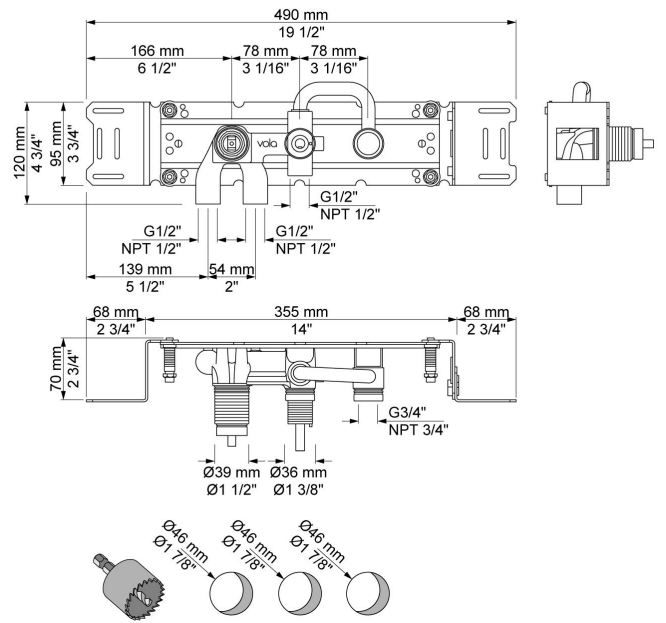

001

Rozet Ø60 mm, gat Ø30 mm.

001G

Rozet Ø60 mm, gat Ø33 mm.

010C

Baduitloop 160 mm, Ø24 mm.

070
 Muuraansluitbocht met terugslagklep, handdouche met houder links
 en metalen doucheslang 1500 mm. Exclusief aansluithuis 200M,
 exclusief rozet.

2001
 Rozet Ø60 mm, gat Ø39 mm.

200M
 Los aansluithuis. 1/2" aansluiting.

2400T

Monoknop inbouwmengekraan met 2-weg omstel, 1 vast aansluithuis en 1 los aansluithuis 200M. 1/2" aansluiting.

NR21

Bedieningsknop voor 2100, 2100X, 2200, 2300 en 2400.