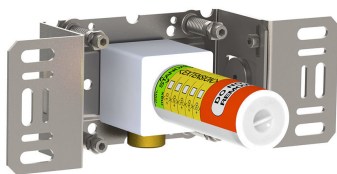

| |
|--|
| |
|--|

| |
|----------|
| Datum: |
| Klant: |
| Project: |

2411C-071

Monoknop inbouw badmengkraan met 2-weg omstel, naar vaste baduitloop 160 mm en handdouche met houder. 2411C-071UP = Inbouwmengkraan 2400T. 2411C-071AP = Bedieningsknop NR21, omstelknop NR24G, baduitloop 010C, handdouche en houder 070, 2 rozetten Ø60 mm 001, 001G, 2001.

001

Rozet Ø60 mm, gat Ø30 mm.

001G

Rozet Ø60 mm, gat Ø33 mm.

010C

Baduitloop 160 mm, Ø24 mm.

070
 Muuraansluitbocht met terugslagklep, handdouche met houder links
 en metalen doucheslang 1500 mm. Exclusief aansluithuis 200M,
 exclusief rozet.

2001
 Rozet Ø60 mm, gat Ø39 mm.

200M
 Los aansluithuis. 1/2" aansluiting.

2400T

Monoknop inbouwmengekraan met 2-weg omstel, 1 vast aansluithuis en 1 los aansluithuis 200M. 1/2" aansluiting.

NR21

Bedieningsknop voor 2100, 2100X, 2200, 2300 en 2400.