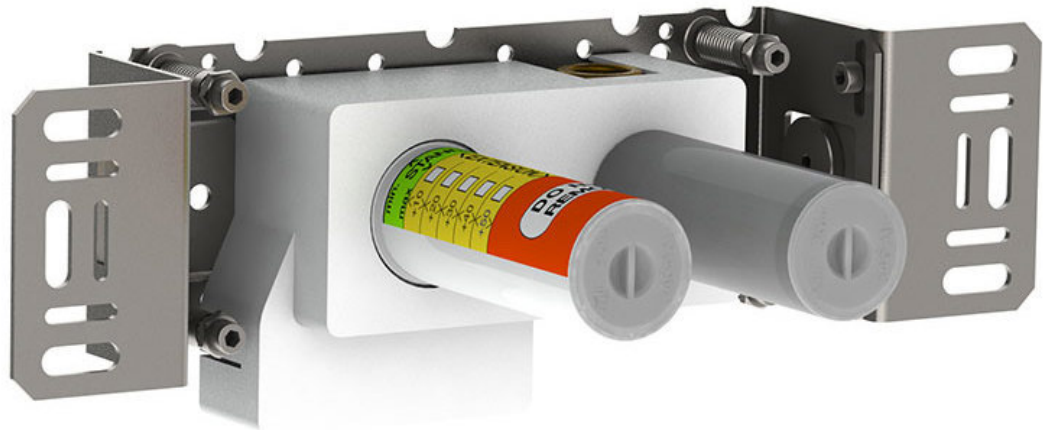

--

Datum:
Klant:
Project:

**2400V**

Monoknop inbouwmengkraan met 2-weg omstel. ½" aansluiting.

**Doorstroom**

	Bar:	1,0	2,0	3,0	4,0	5,0
2400V	(l/min)	12,7	18,0	22,0	25,4	28,4

**Beschikbaar in de kleuren**