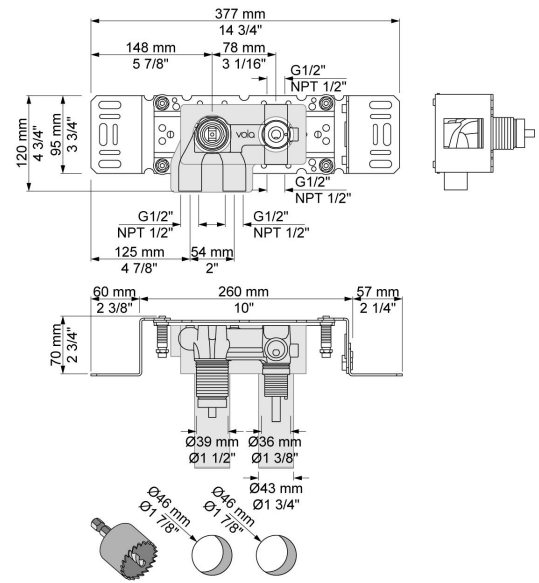

--

Datum:
Klant:
Project:

**2400V**

Monoknop inbouwmengkraan met 2-weg omstel. ½" aansluiting.

**Doorstroom**

	Bar:	1,0	2,0	3,0	4,0	5,0
2400V	(l/min)	12,7	18,0	22,0	25,4	28,4

**Beschikbaar in de kleuren**