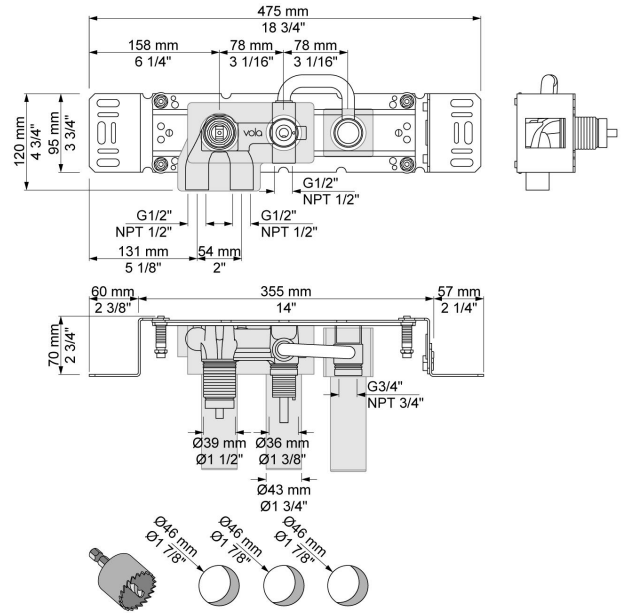

--

Datum:
Klant:
Project:

2400TV

Monoknop inbouwmengkraan met 2-weg omstel, 1 vast aansluithuis. 1/2" aansluiting.

Doorstroom

	Bar:	1,0	2,0	3,0	4,0	5,0
2400TV	(l/min)	12,7	18,0	22,0	25,4	28,4

Beschikbaar in de kleuren