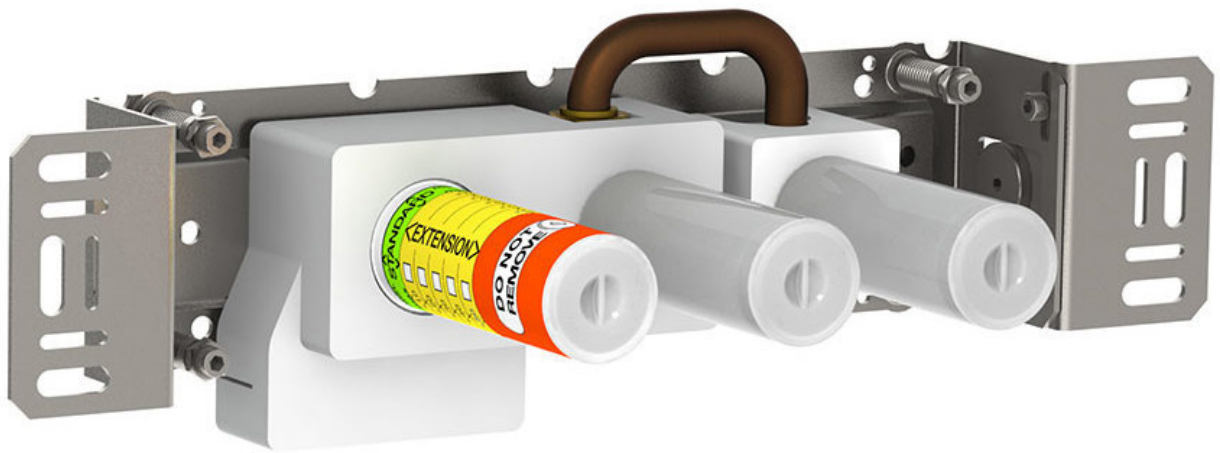

--

Datum:
Klant:
Project:

2400TV

Monoknop inbouwmengkraan met 2-weg omstel, 1 vast aansluithuis. 1/2" aansluiting.

Doorstroom

	Bar:	1,0	2,0	3,0	4,0	5,0
2400TV	(l/min)	12,7	18,0	22,0	25,4	28,4

Beschikbaar in de kleuren