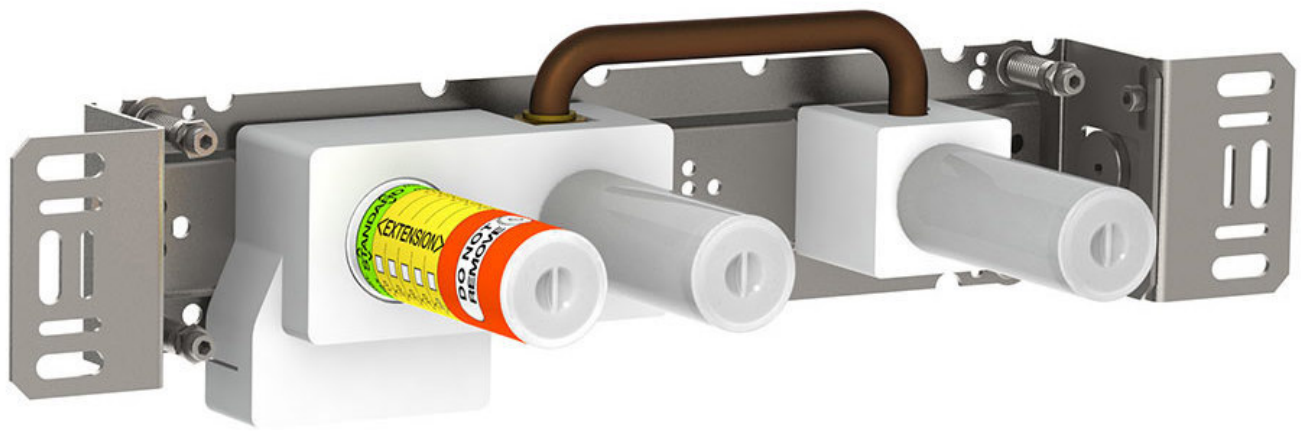

--

Datum:
Klant:
Project:

2400RV

Monoknop inbouwmengkraan met 2-weg omstel, 1 vast aansluituis, zonder los aansluituis 200M. ½" aansluiting.

Doorstroom

	Bar:	1,0	2,0	3,0	4,0	5,0
2400RV	(l/min)	12,7	18,0	22,0	25,4	28,4

Beschikbaar in de kleuren