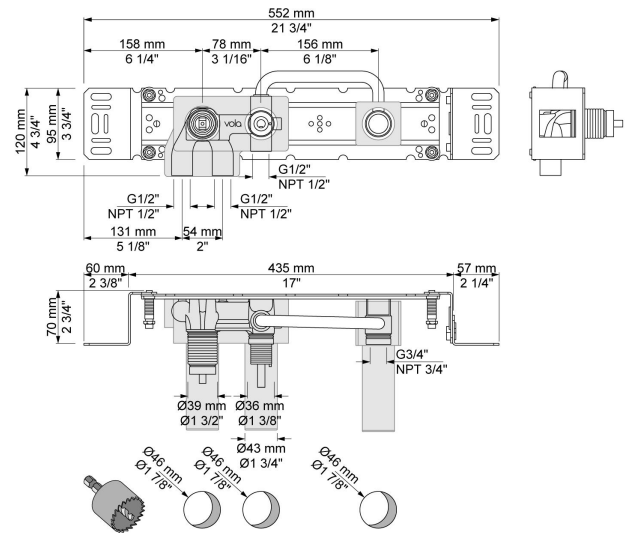

--

Datum:
Klant:
Project:

2400RV

Monoknop inbouwmengkraan met 2-weg omstel, 1 vast aansluituis, zonder los aansluituis 200M. ½" aansluiting.

Doorstroom

	Bar:	1,0	2,0	3,0	4,0	5,0
2400RV	(l/min)	12,7	18,0	22,0	25,4	28,4