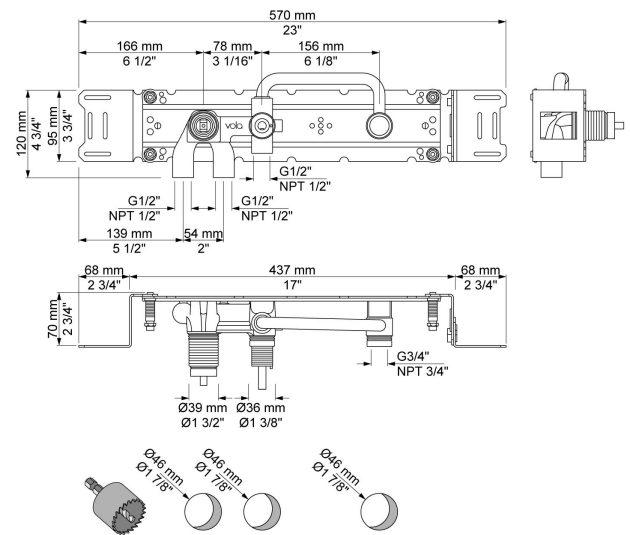

--

Datum:
Klant:
Project:

2400R

Monoknop inbouwmengkraan met omstel, 1 vast aansluithuis tbv baduitloop en 1 los aansluithuis 200M. ½" aansluiting voor koperen, stalen, ijzeren of PEX-leidingen.

Doorstroom

	Bar:	1,0	2,0	3,0	4,0	5,0
2400R	(l/min)	12,7	18,0	22,0	25,4	28,4

Beschikbaar in de kleuren

200M
Los aansluituis. 1/2" aansluiting.