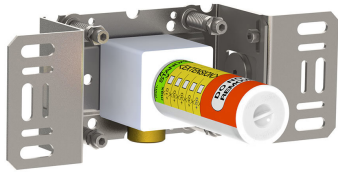

--

Datum:
Klant:
Project:

2400R

Monoknop inbouwmengkraan met omstel, 1 vast aansluithuis tbv baduitloop en 1 los aansluithuis 200M. ½" aansluiting voor koperen, stalen, ijzeren of PEX-leidingen.

Doorstroom

	Bar:	1,0	2,0	3,0	4,0	5,0
2400R	(l/min)	12,7	18,0	22,0	25,4	28,4

Beschikbaar in de kleuren

200M
Los aansluituis. 1/2" aansluiting.