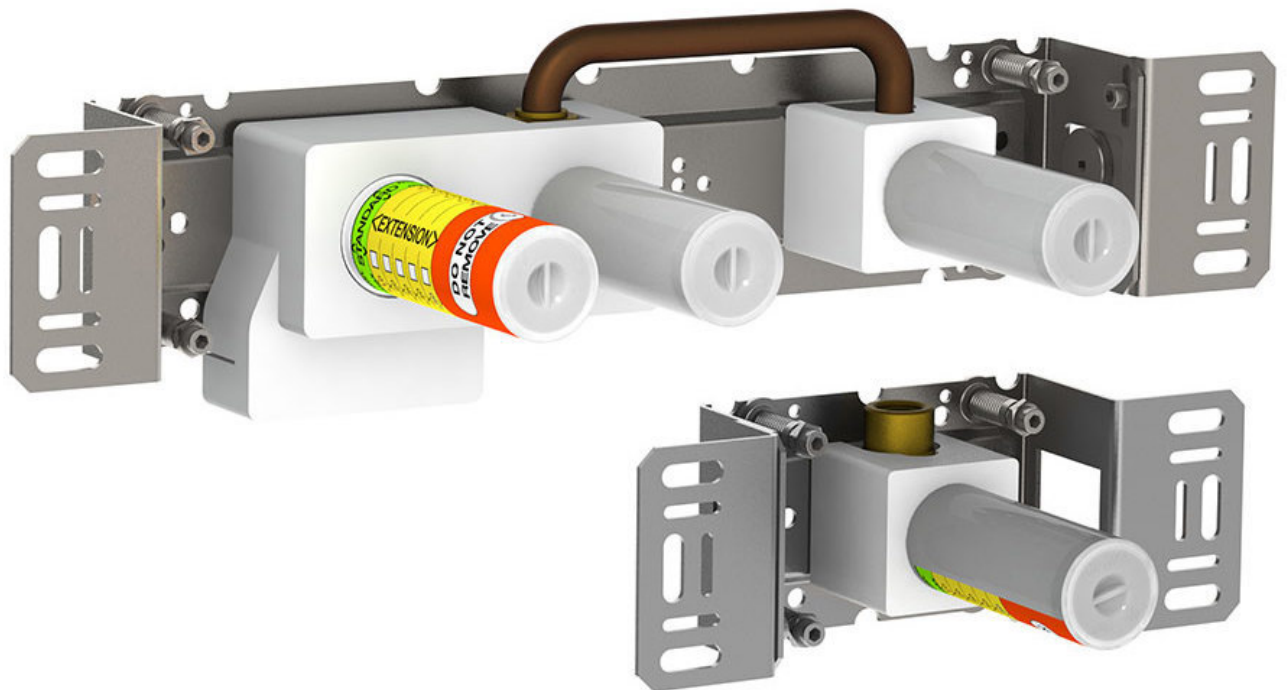

--

Datum:
Klant:
Project:

2400R

Monoknop inbouwmengkraan met omstel, 1 vast aansluithuis tbv baduitloop en 1 los aansluithuis 200M. ½" aansluiting voor koperen, stalen, ijzeren of PEX-leidingen.

Doorstroom

	Bar:	1,0	2,0	3,0	4,0	5,0
2400R	(l/min)	12,7	18,0	22,0	25,4	28,4

Beschikbaar in de kleuren

200M
Los aansluituis. 1/2" aansluiting.